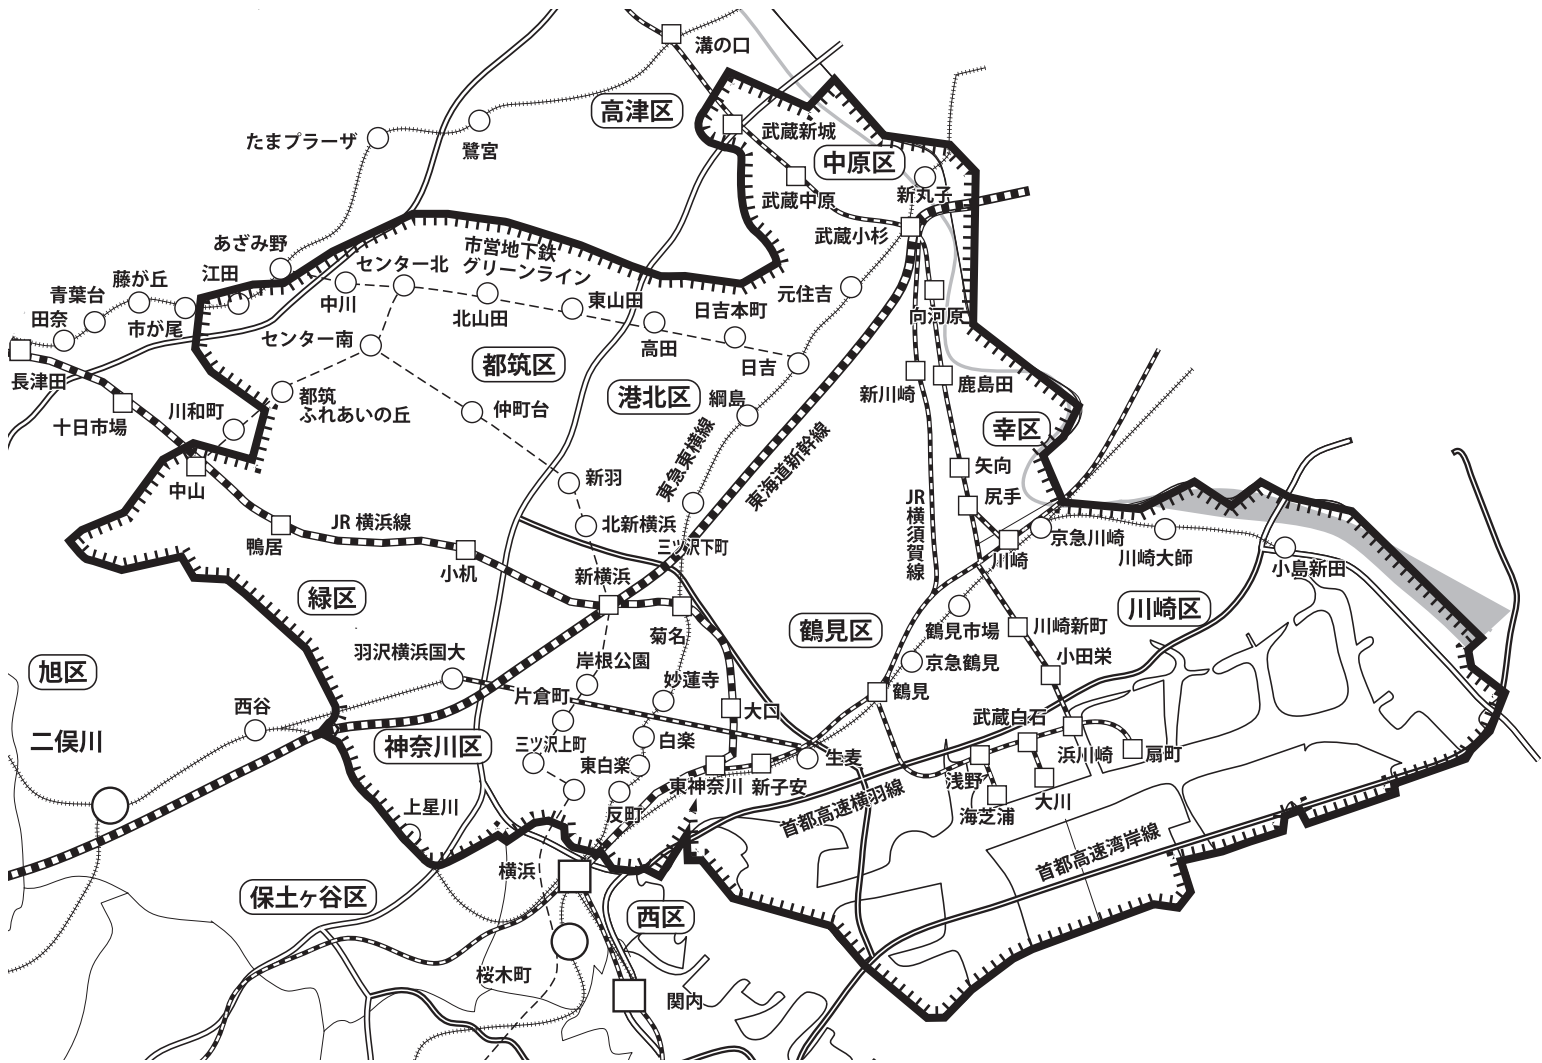

B-臨
133

川崎南部・横浜東部ワイド版

川崎市・中原区・幸区・鶴見区・神奈川区・港北区の全域、
緑区・都筑区・青葉区・保土ヶ谷区・高津区の一部

※JR南武線・京浜東北線・横浜線・横須賀線・京浜急行線・東急東横線・横浜市営地下鉄沿線

※  内が折込配布区域です。

※ B-臨 133「川崎南部・横浜東部ワイド版」は読売新聞(指定部数の7割)に、
合計100,000部折込まれております。

※また配布地域内にチラシが合計2,000部ポスティングされます。