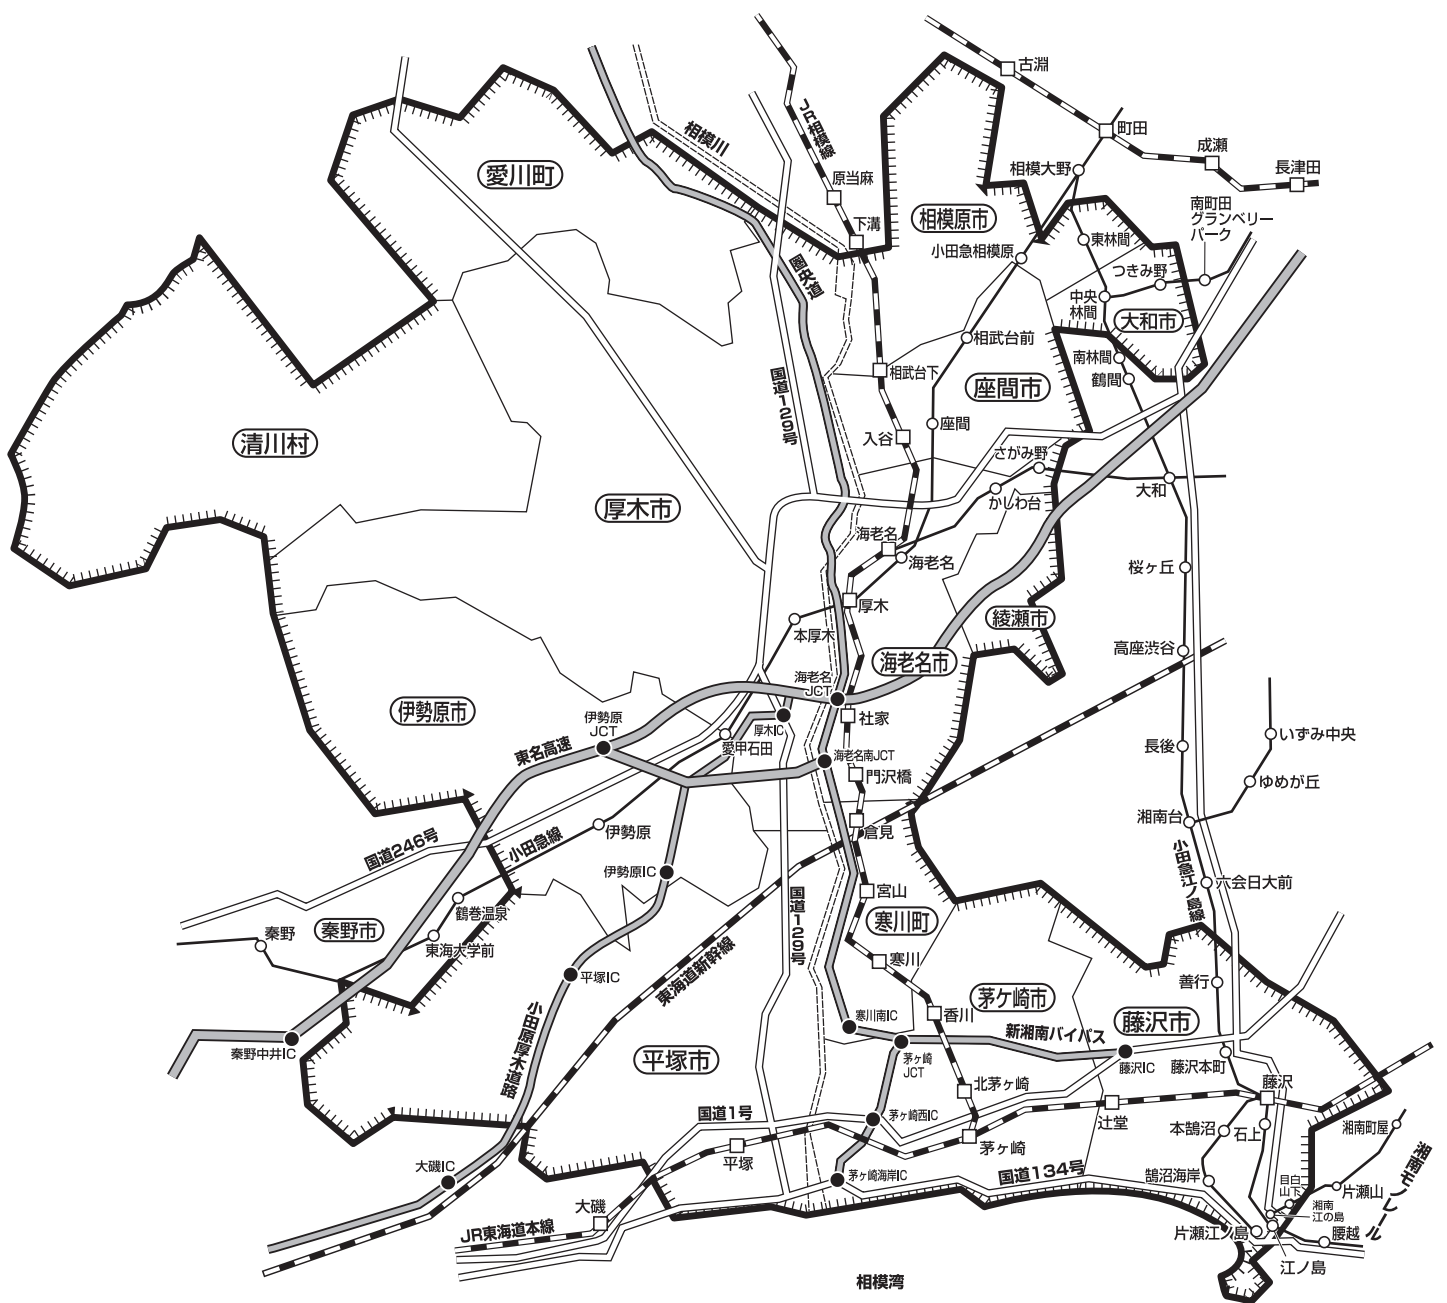

B-臨 144	厚木・海老名・伊勢原・ 藤沢・茅ヶ崎・平塚版	厚木市・海老名市・伊勢原市・茅ヶ崎市・ 平塚市・座間市・寒川町・愛川町の全域、 相模原市・大和市・綾瀬市・藤沢市・清川村の一部
--------------------	---------------------------	---

※  内が折込配布区域です。

※B-臨144「厚木・海老名・伊勢原・藤沢・茅ヶ崎・平塚版」は
読売新聞(各指定部数の7割)に合計100,000部折込まれております。
また配布区域内にチラシが合計2,000部ポストインされております。