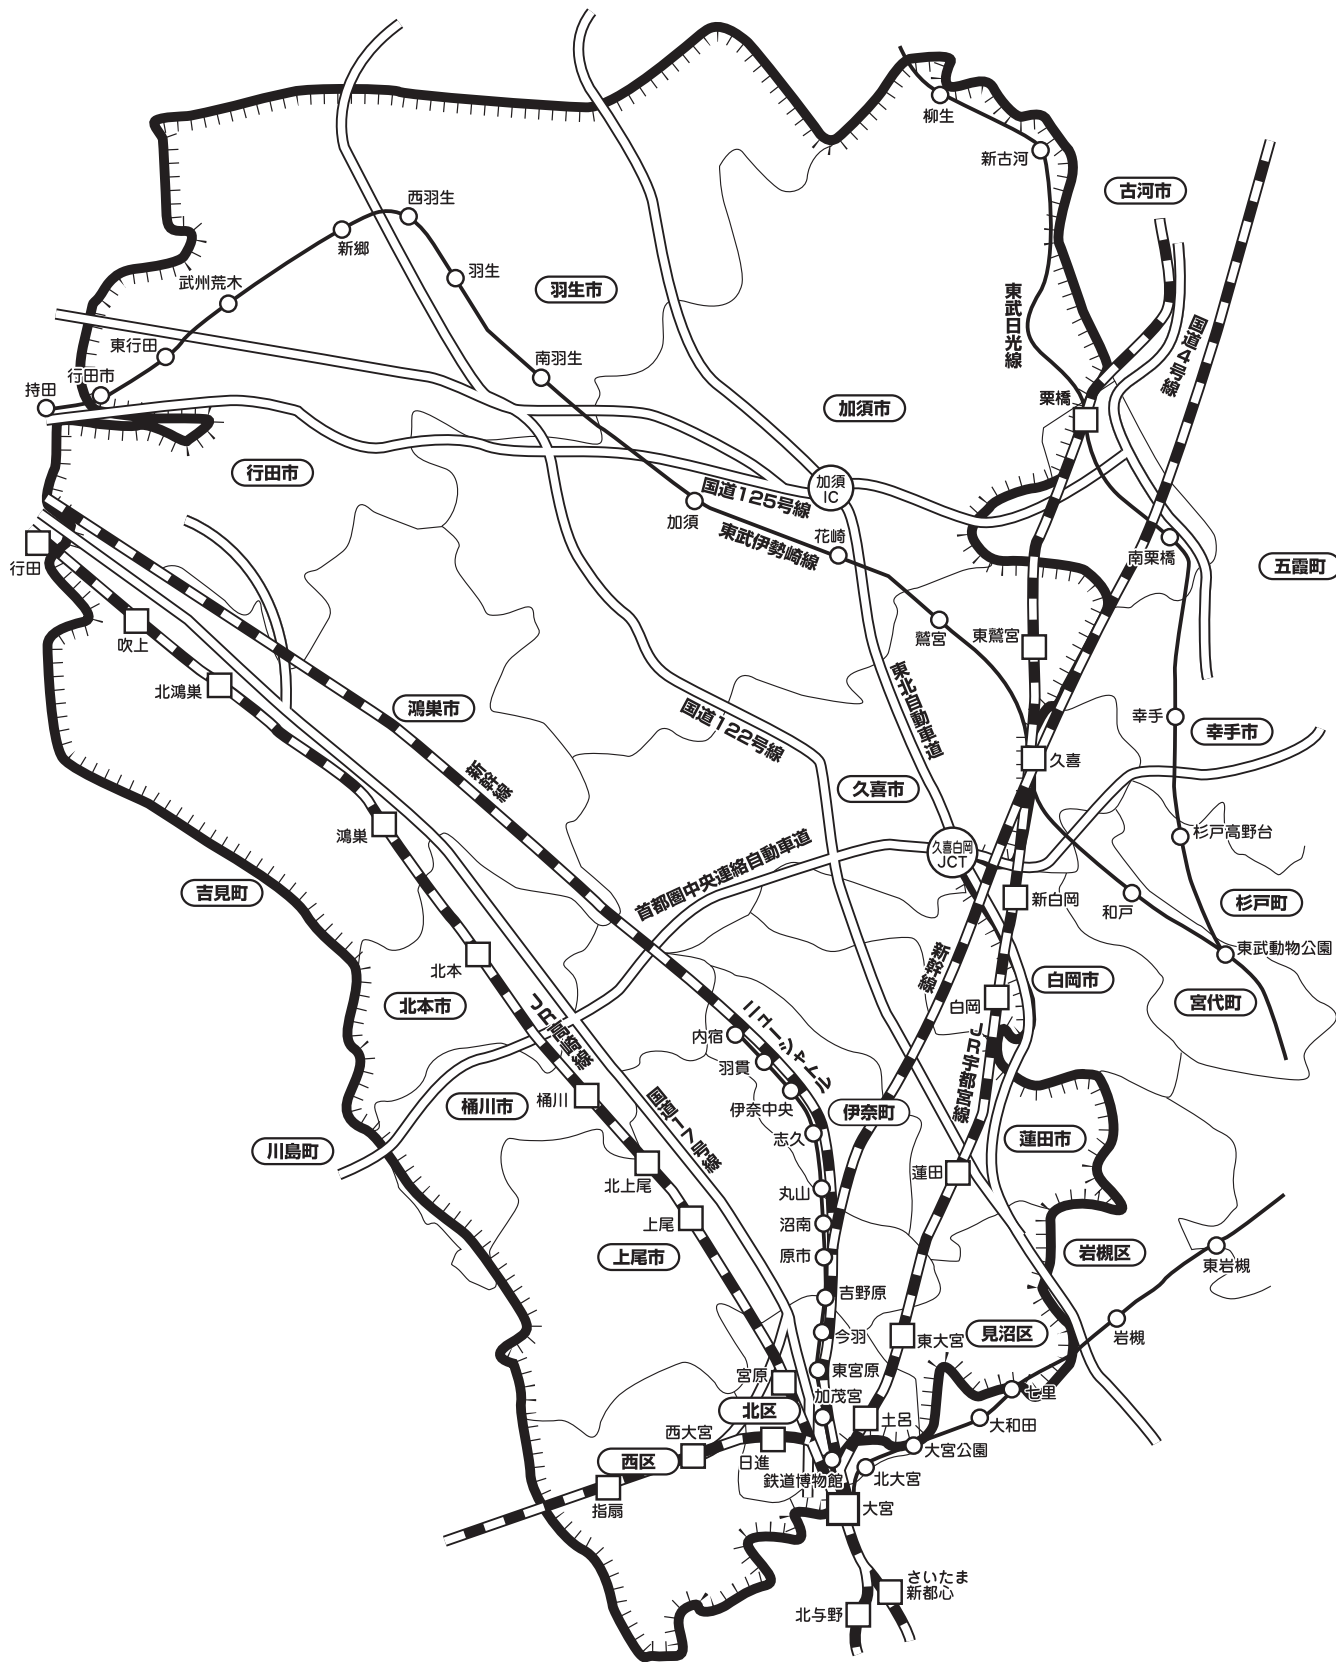

D-臨143 上尾・鴻巣・蓮田・加須・さいたま北部版

上尾市・桶川市・北本市・鴻巣市・蓮田市・加須市・
羽生市・伊奈町のほぼ全域、久喜市・白岡市・行田市・
さいたま市見沼区・北区・西区の一部

※  内が折込配布区域です。

※D-臨143「上尾・鴻巣・蓮田・加須・さいたま北部版」は配布区域内の読売新聞(指定部数の7割)に
合計100,000部折込まれております。

また配布区域内にチラシが合計2,000部ポスティングされております。