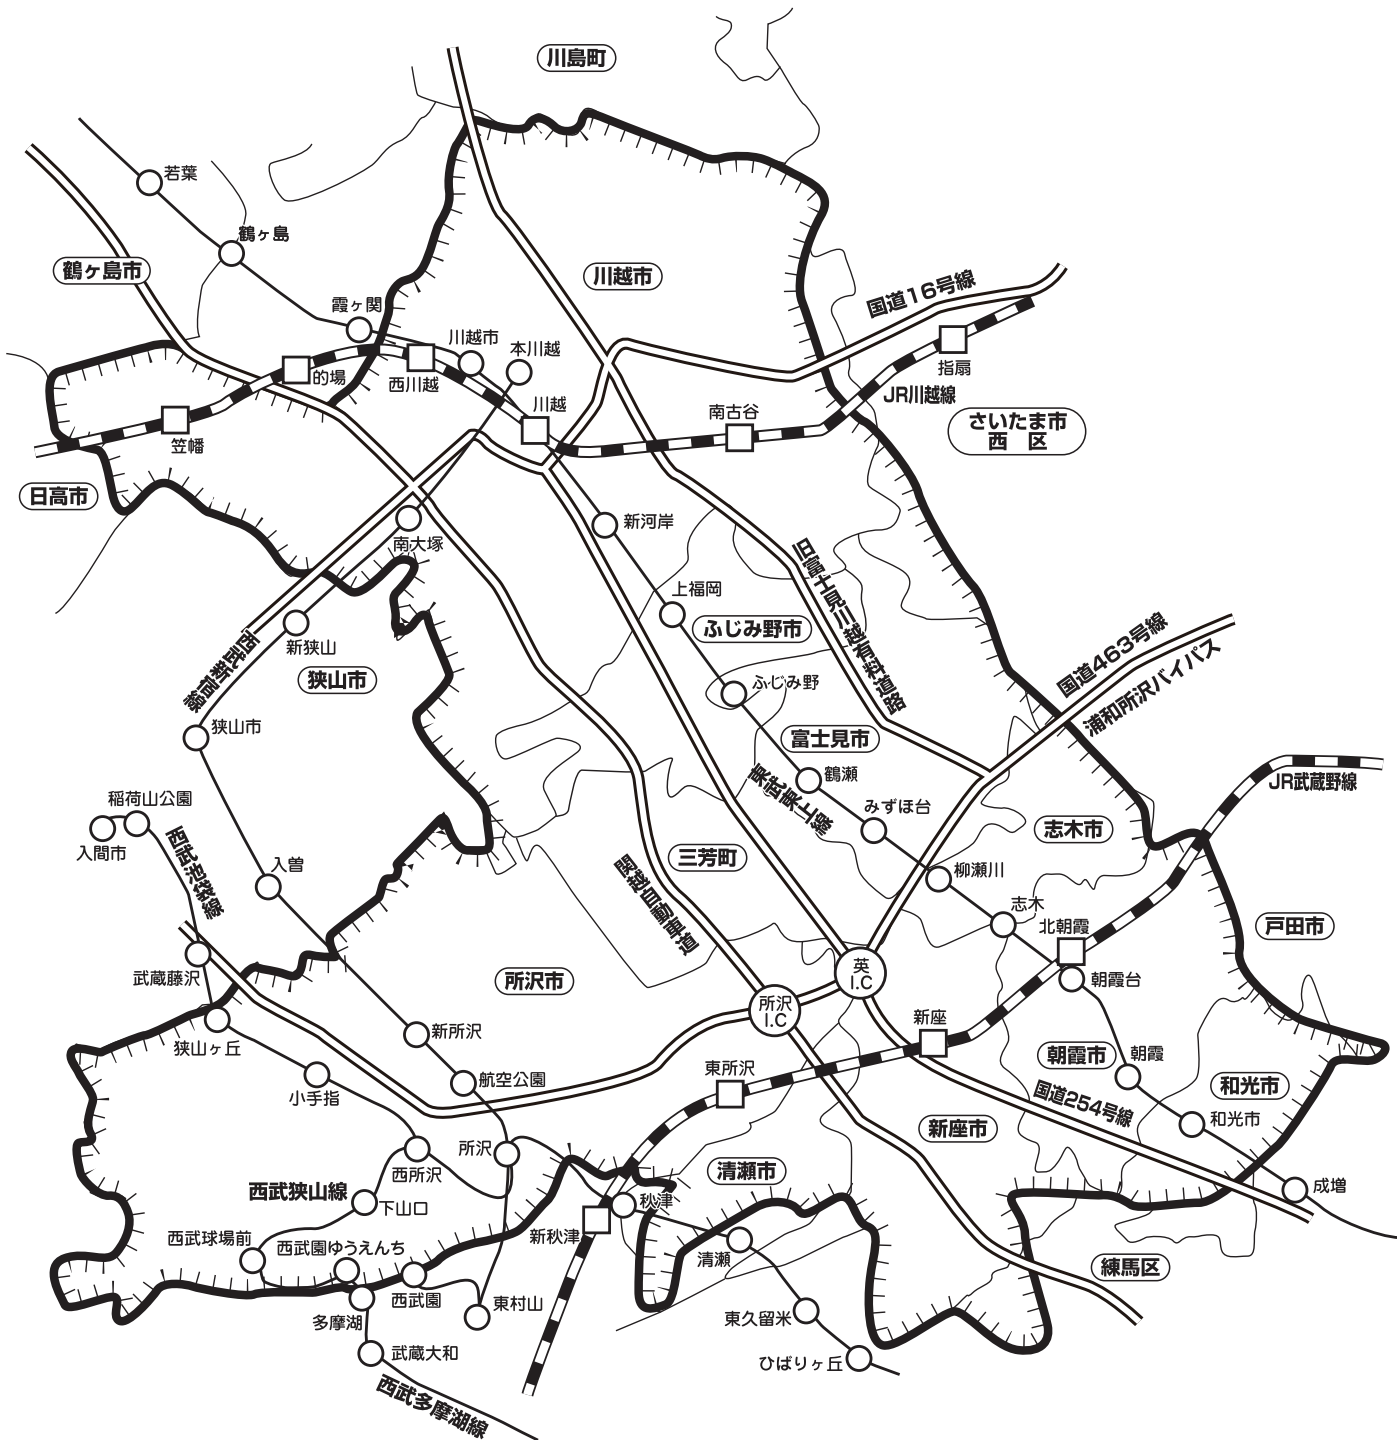

**D-臨146 朝霞・ふじみ野・所沢・川越ワイド版**

朝霞市・志木市・ふじみ野市・富士見市・三芳町・所沢市の全域、  
新座市・和光市・川越市のほぼ全域、清瀬市・さいたま市西区の  
一部 ※東武東上線、JR武蔵野線、JR川越線

※  内が折込配布区域です。

※D-臨146「朝霞・ふじみ野・所沢・川越ワイド版」は配布区域内の  
読売新聞(指定部数の7割)に合計100,000部折込まれております。  
また配布区域内にチラシが合計2,000部ポストインされております。  
※新座市(栄)は、練馬区の専売店に属する為、配布されません。  
※和光市(白子・南)は板橋区の専売店に属する為、配布されません。