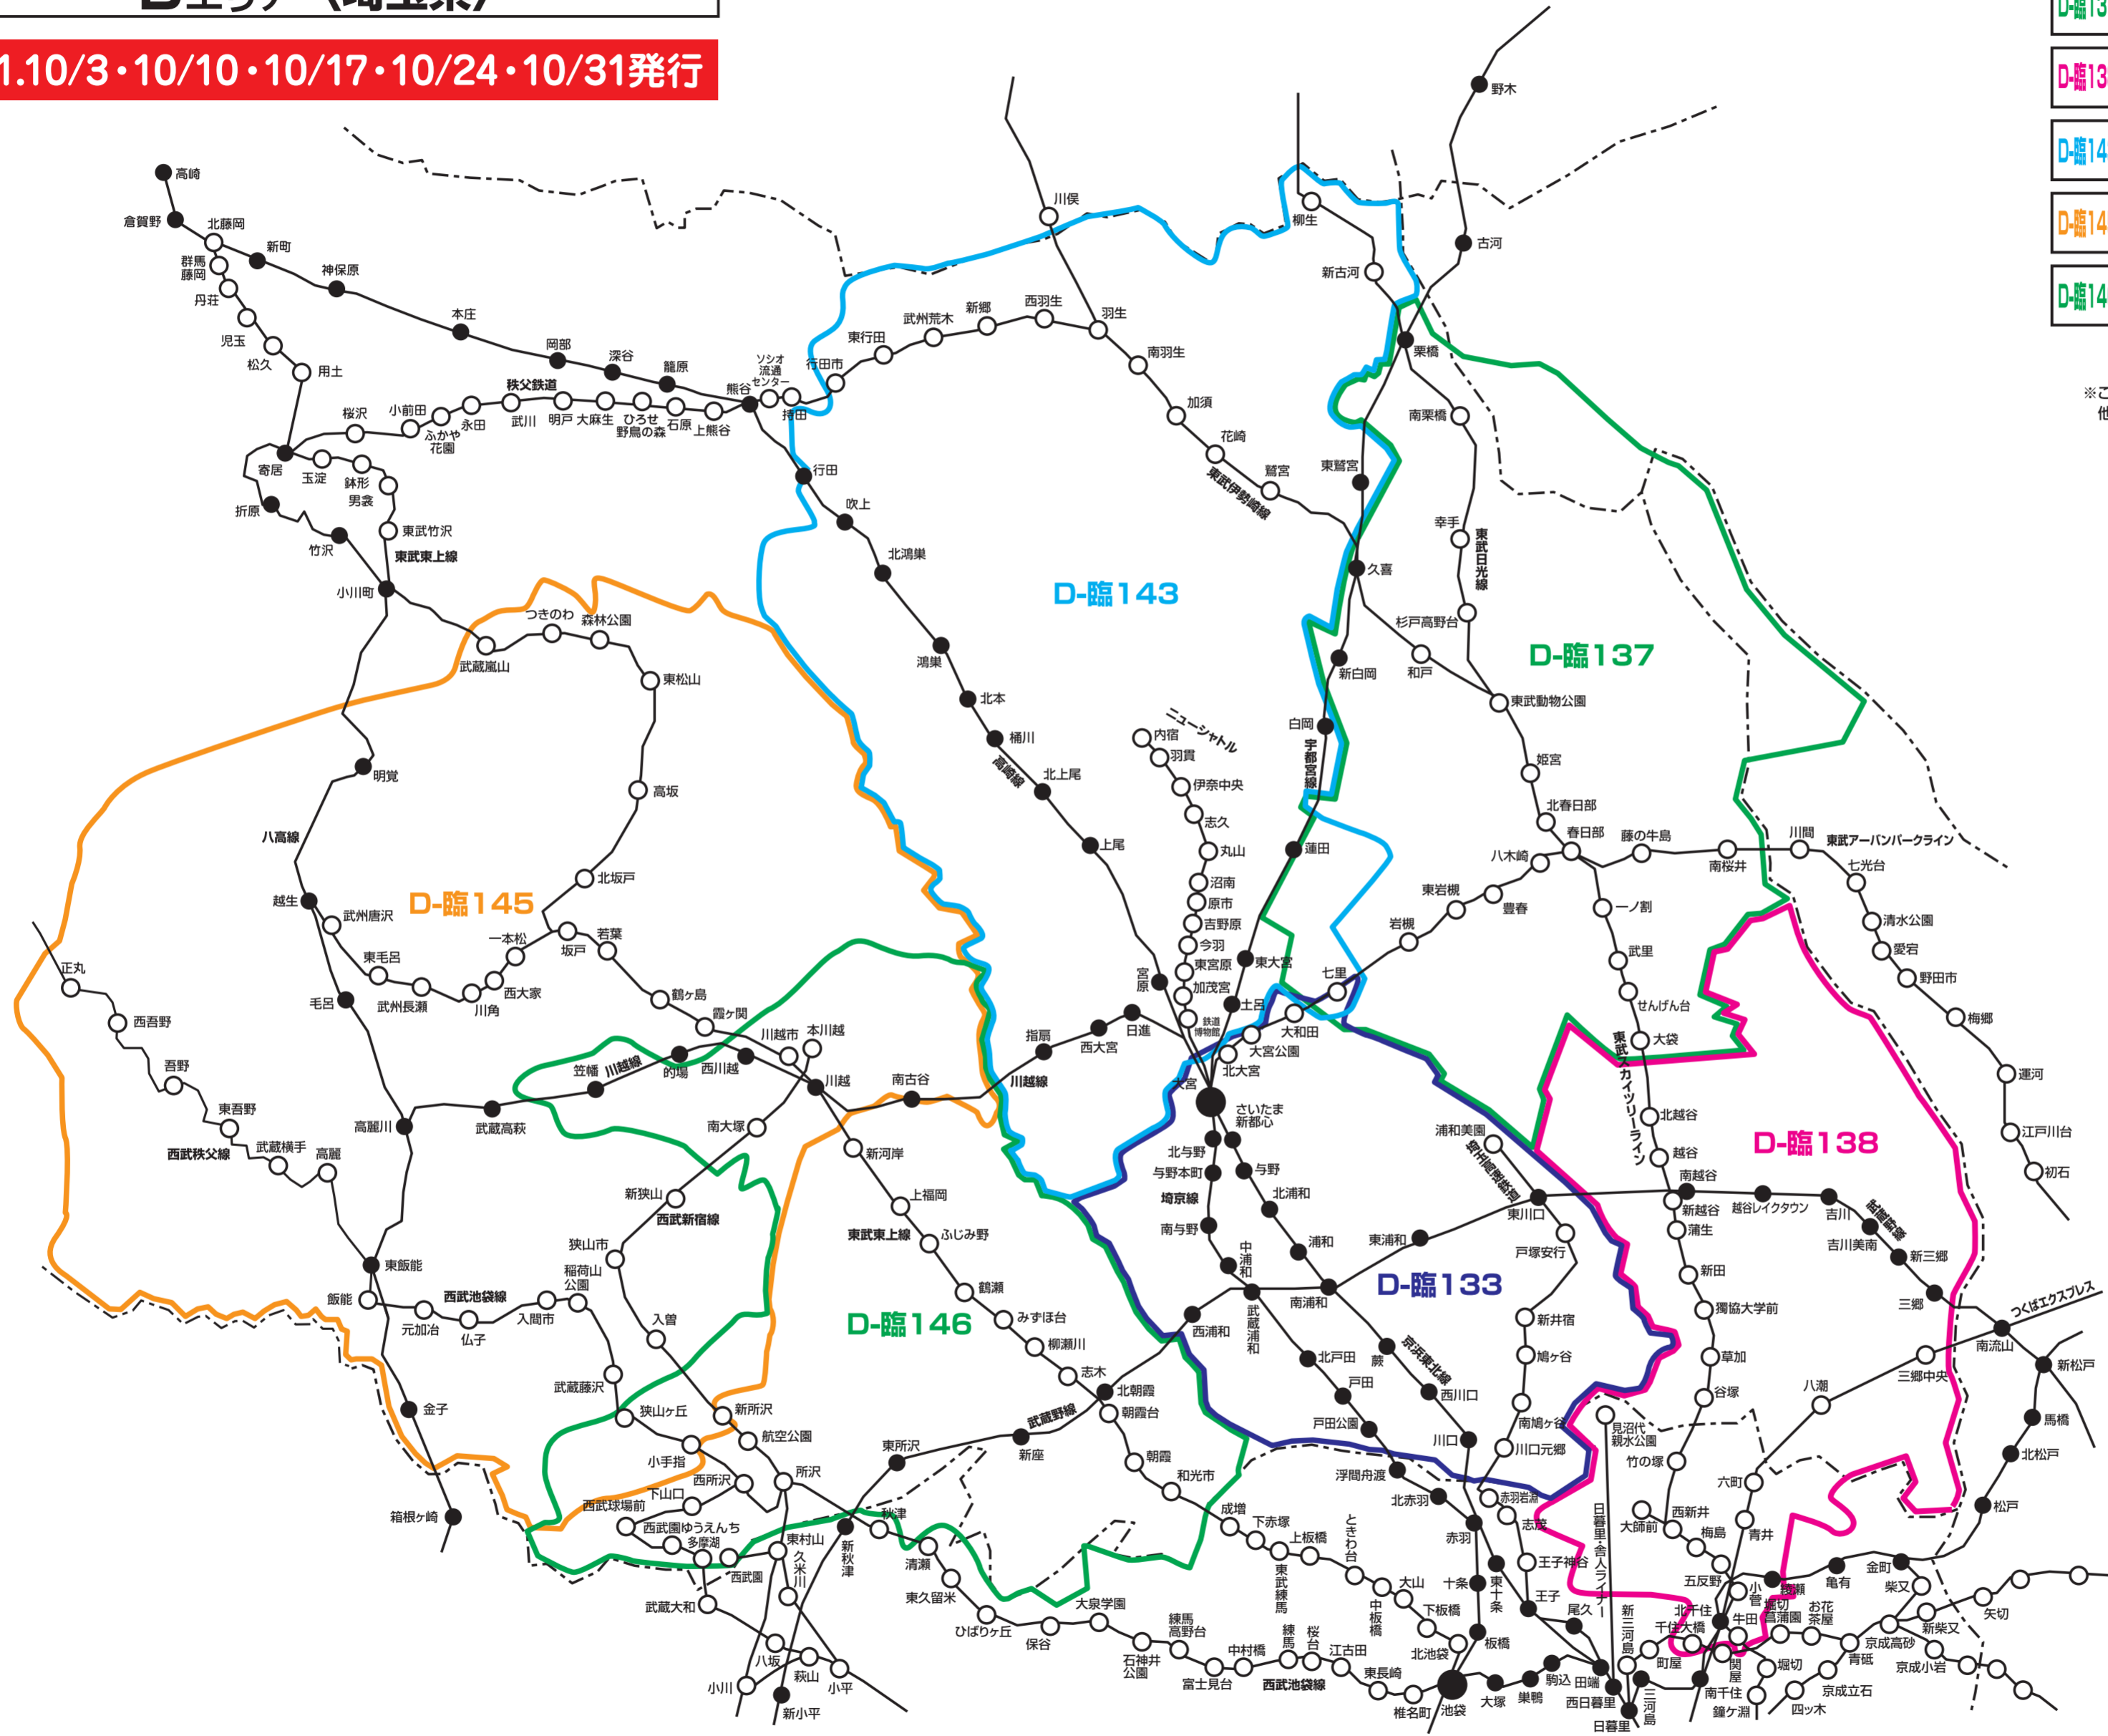

新聞折込求人広告 **Create** あなたのそばにいい仕事 **配布エリアマップ**  
**Dエリア〈埼玉県〉**

2021.10/3・10/10・10/17・10/24・10/31発行

| NO.    | 地区名                 | 配布エリア   |
|--------|---------------------|---|
| D-臨133 | さいたま・川口・戸田ワイド版      | さいたま市(浦和区・南区・中央区・桜区の全域、緑区のほぼ全域、大宮区・西区・見沼区の一部)、戸田市・蕨市・川口市の一部を除くほぼ全域  |
| D-臨137 | 春日部・幸手・越谷特別版        | 春日部市・さいたま市岩槻区・幸手市・杉戸町・宮代町・茨城県五霞町全域、久喜市・白岡市・蓮田市・さいたま見沼区・越谷市・千葉県野田市一部<br>※東武伊勢崎線・日光線・スカイツリーライン、東武アーバンパークライン |
| D-臨138 | 草加・越谷・足立特別版         | 草加市・三郷市・八潮市・吉川市・松伏町・足立区のほぼ全域、越谷市の一部<br>※東武スカイツリーライン(日比谷線・半蔵門線乗り入れ)、JR武蔵野線、つくばエクスプレス、日暮里-舎人ライナー、JR常磐線      |
| D-臨143 | 上尾・鴻巣・蓮田・加須・さいたま北部版 | 上尾市・桶川市・北本市・鴻巣市・蓮田市・加須市・羽生市・伊奈町のほぼ全域、久喜市・白岡市・行田市・さいたま市見沼区・北区・西区の一部  |
| D-臨145 | 狭山・入間・坂戸・東松山特別版     | 狭山市・入間市・飯能市・日高市・鶴ヶ島市・坂戸市・東松山市・鳩山町・越生町・吉見町・川島町・毛呂山町・ときかわ町のほぼ全域、所沢市・川越市・嵐山町・清川町の一部                          |
| D-臨146 | 朝霞・ふじみ野・所沢・川越ワイド版   | 朝霞市・志木市・ふじみ野市・富士見市・三芳町・所沢市の全域、新座市・和光市・川越市のほぼ全域、清瀬市・さいたま市西区の一部<br>※東武東上線、JR武蔵野線、JR川越線                      |

※このエリアマップは読売新聞の配布範囲を基に作成したものです。他の新聞の配布範囲、及び発行予定等に関しては、担当営業にお問合せ下さい。

〈読売新聞配布マップを基に作成しております〉