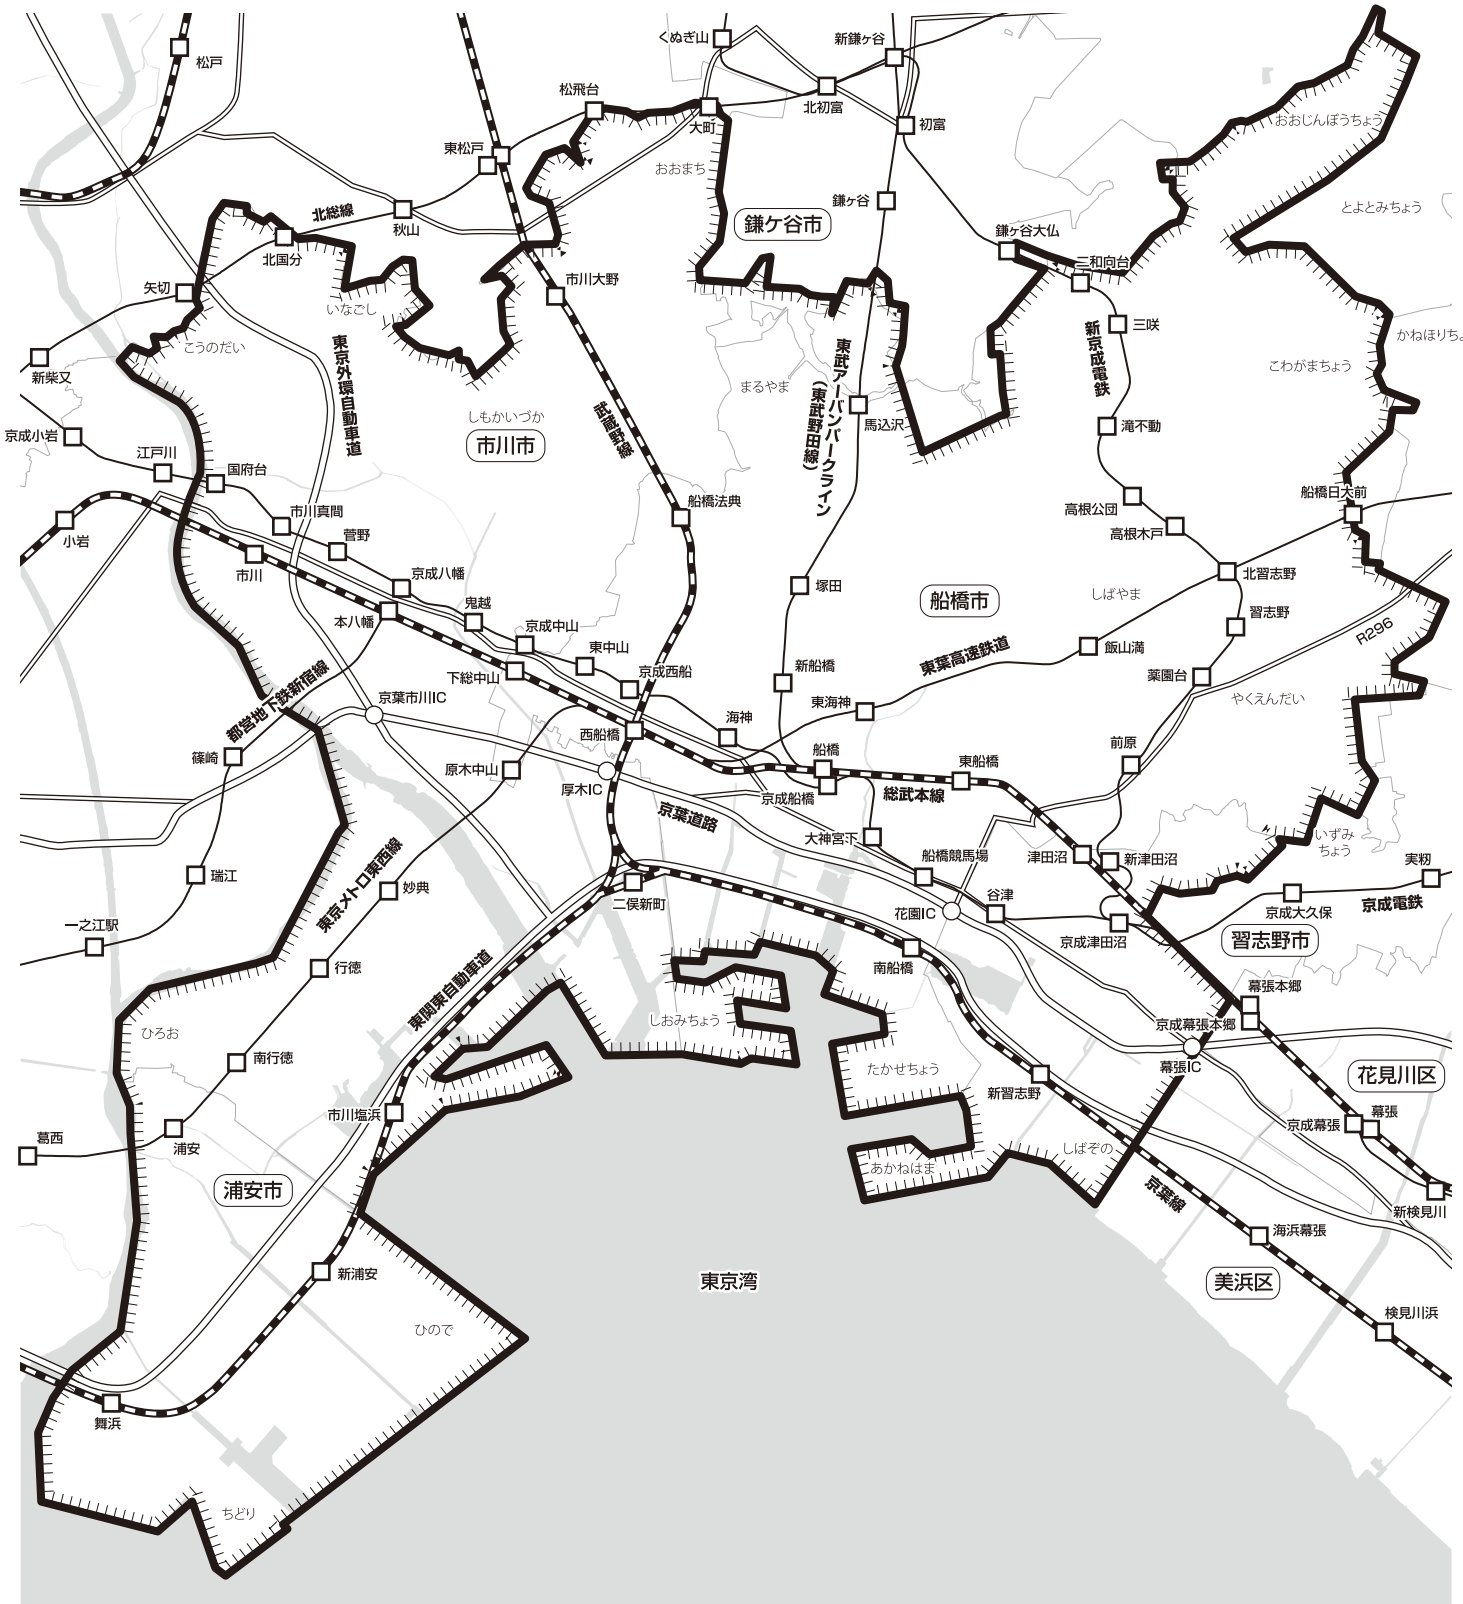

E-臨122 浦安・市川・船橋ワイド版

市川市・浦安市全域、船橋市・習志野市ほぼ全域・松戸市の一部
※JR総武線・武蔵野線・京葉線・京成線・東京メトロ東西線・都営新宿線・
北総線・東葉高速鉄道・東武アーバンパークライン等の主要沿線

※  内が折込配布区域です。

※E-臨122「浦安・市川・船橋ワイド版」は配布区域内の
読売新聞(各指定部数の8割)に合計100,000部折り込まれております。
また配布区域内にチラシが合計2,000部ホスティングされております。