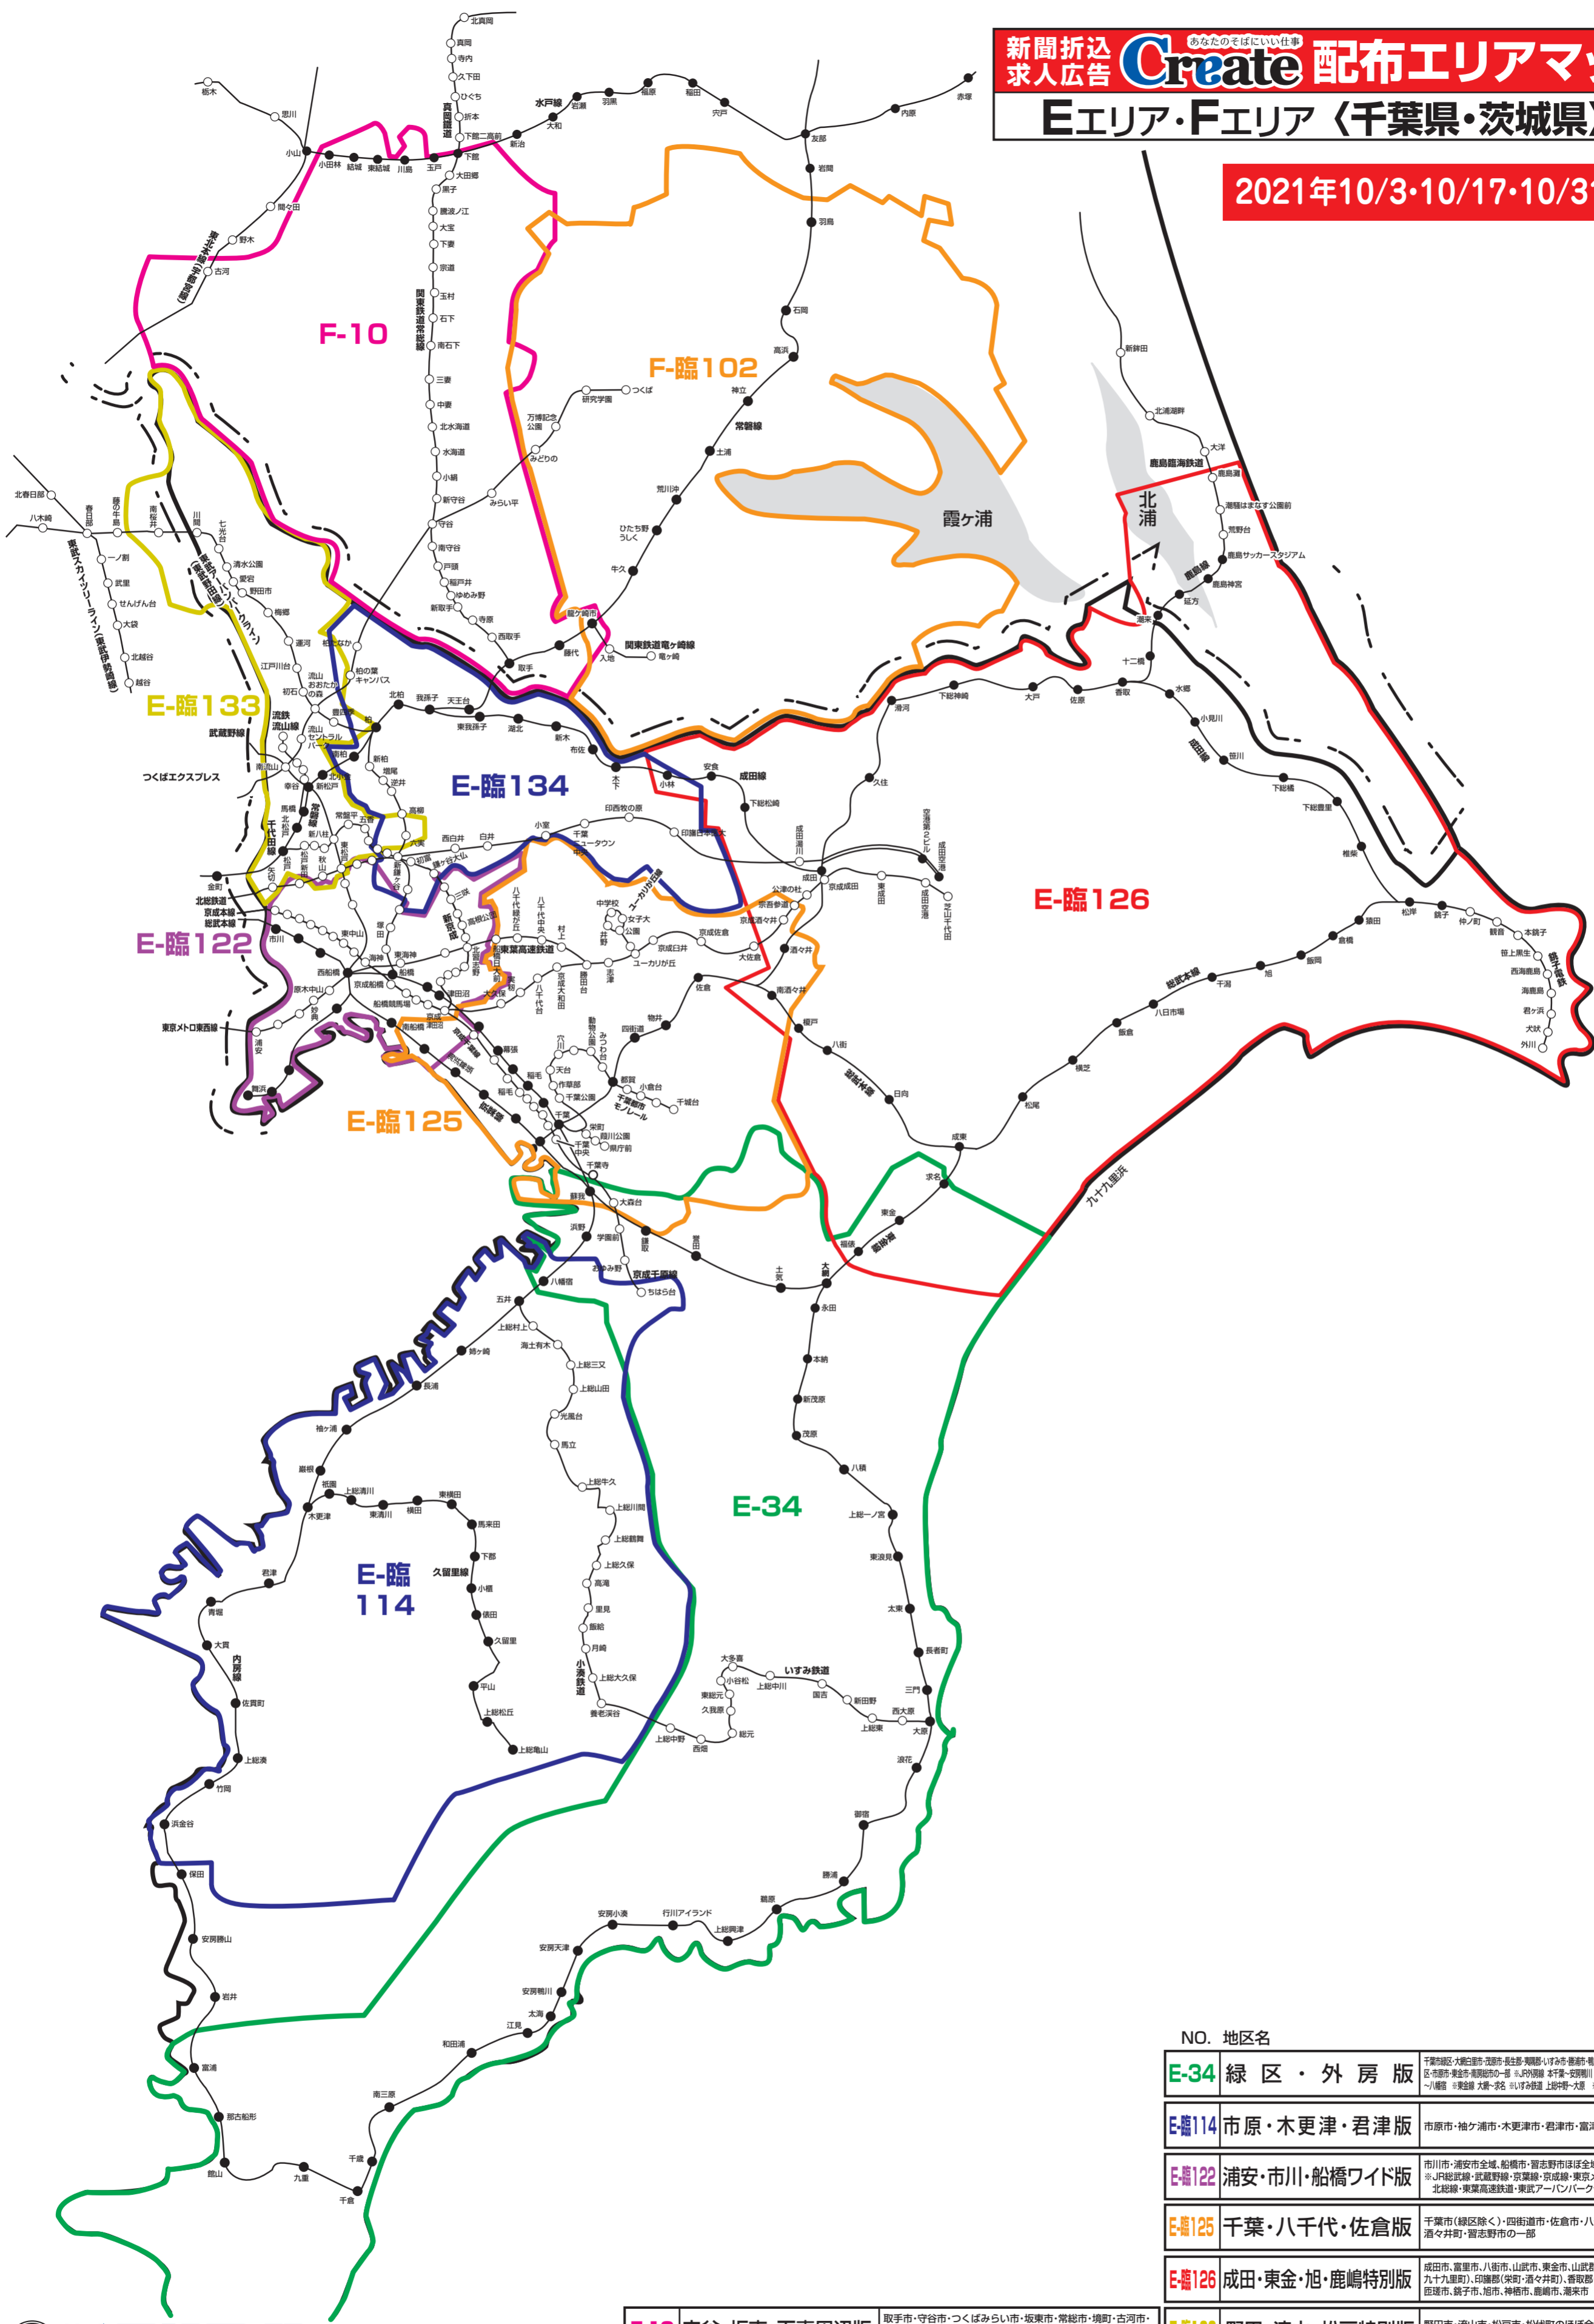

2021年10/3・10/17・10/31発行

NO. 地区名

E-34 緑区・外房版	千葉市緑区・大船町・大船町・長生町・美郷町・いづみ市・津田市・船橋市の全域、千葉市中央区・若葉区・市原市・美郷町・船橋市の一部、JTB印刷 本千葉・安房町・JTB印刷 安房町・船橋 本千葉・JTB印刷 美郷町・大船町・美郷町・いづみ市・津田市・船橋市の一部
E-114 市原・木更津・君津版	市原市・袖ヶ浦市・木更津市・君津市・富津市の全域
E-122 浦安・市川・船橋ワイド版	市川市・浦安市全域、船橋市・習志野市ほぼ全域、松戸市の一部 ※JR総武線・武蔵野線・京葉線・京成線・東京メトロ東西線・都営新宿線・北総線・東葉高速鉄道・東武アーバンパークライン等の主要沿線
E-125 千葉・八千代・佐倉版	千葉市(緑区除く)・四街道市・佐倉市・八千代市・酒々井町・習志野市の一部
E-126 成田・東金・旭・鹿嶋特別版	成田市・富里市・八街市・山武市・東金市・山武郡(芝山町・横芝光町・九十九里町)、印旛郡(栄町・酒々井町)、香取郡(神崎町・多古町)、香取市、匝振市、銚子市、旭市、神栖市、鹿嶋市、潮来市 ※一部地域除く
F-10 守谷・坂東・下妻周辺版	取手市・守谷市・つくばみらい市・坂東市・常総市・境町・古河市・八千代市・下妻市・結城市の全域、つくば市・筑西市の一部 ※常磐線沿線、つくばエクスプレス沿線、JR水戸線沿線、真岡線沿線、東北本線沿線
F-102 つくば・土浦・牛久周辺版	土浦市・石岡市・小美玉市・かすみがうら市・牛久市・龍ヶ崎町・阿見町・利根町・河内町・美浦村の全域、つくば市・稲敷市のほぼ全域、行方市の一部 ※JR常磐線沿線、つくばエクスプレス沿線
E-133 野田・流山・松戸特別版	野田市・流山市・松戸市・松伏町のほぼ全域、柏市・春日部市の一部
E-134 柏・我孫子・鎌ヶ谷・白井・印西特別版	柏市・我孫子市・鎌ヶ谷市・白井市・印西市のほぼ全域、松戸市・流山市の一部

※このエリアマップは読売新聞の配布範囲を基に作成したものです。他の新聞の配布範囲、及び発行予定等に関しては、担当営業にお問合せ下さい。