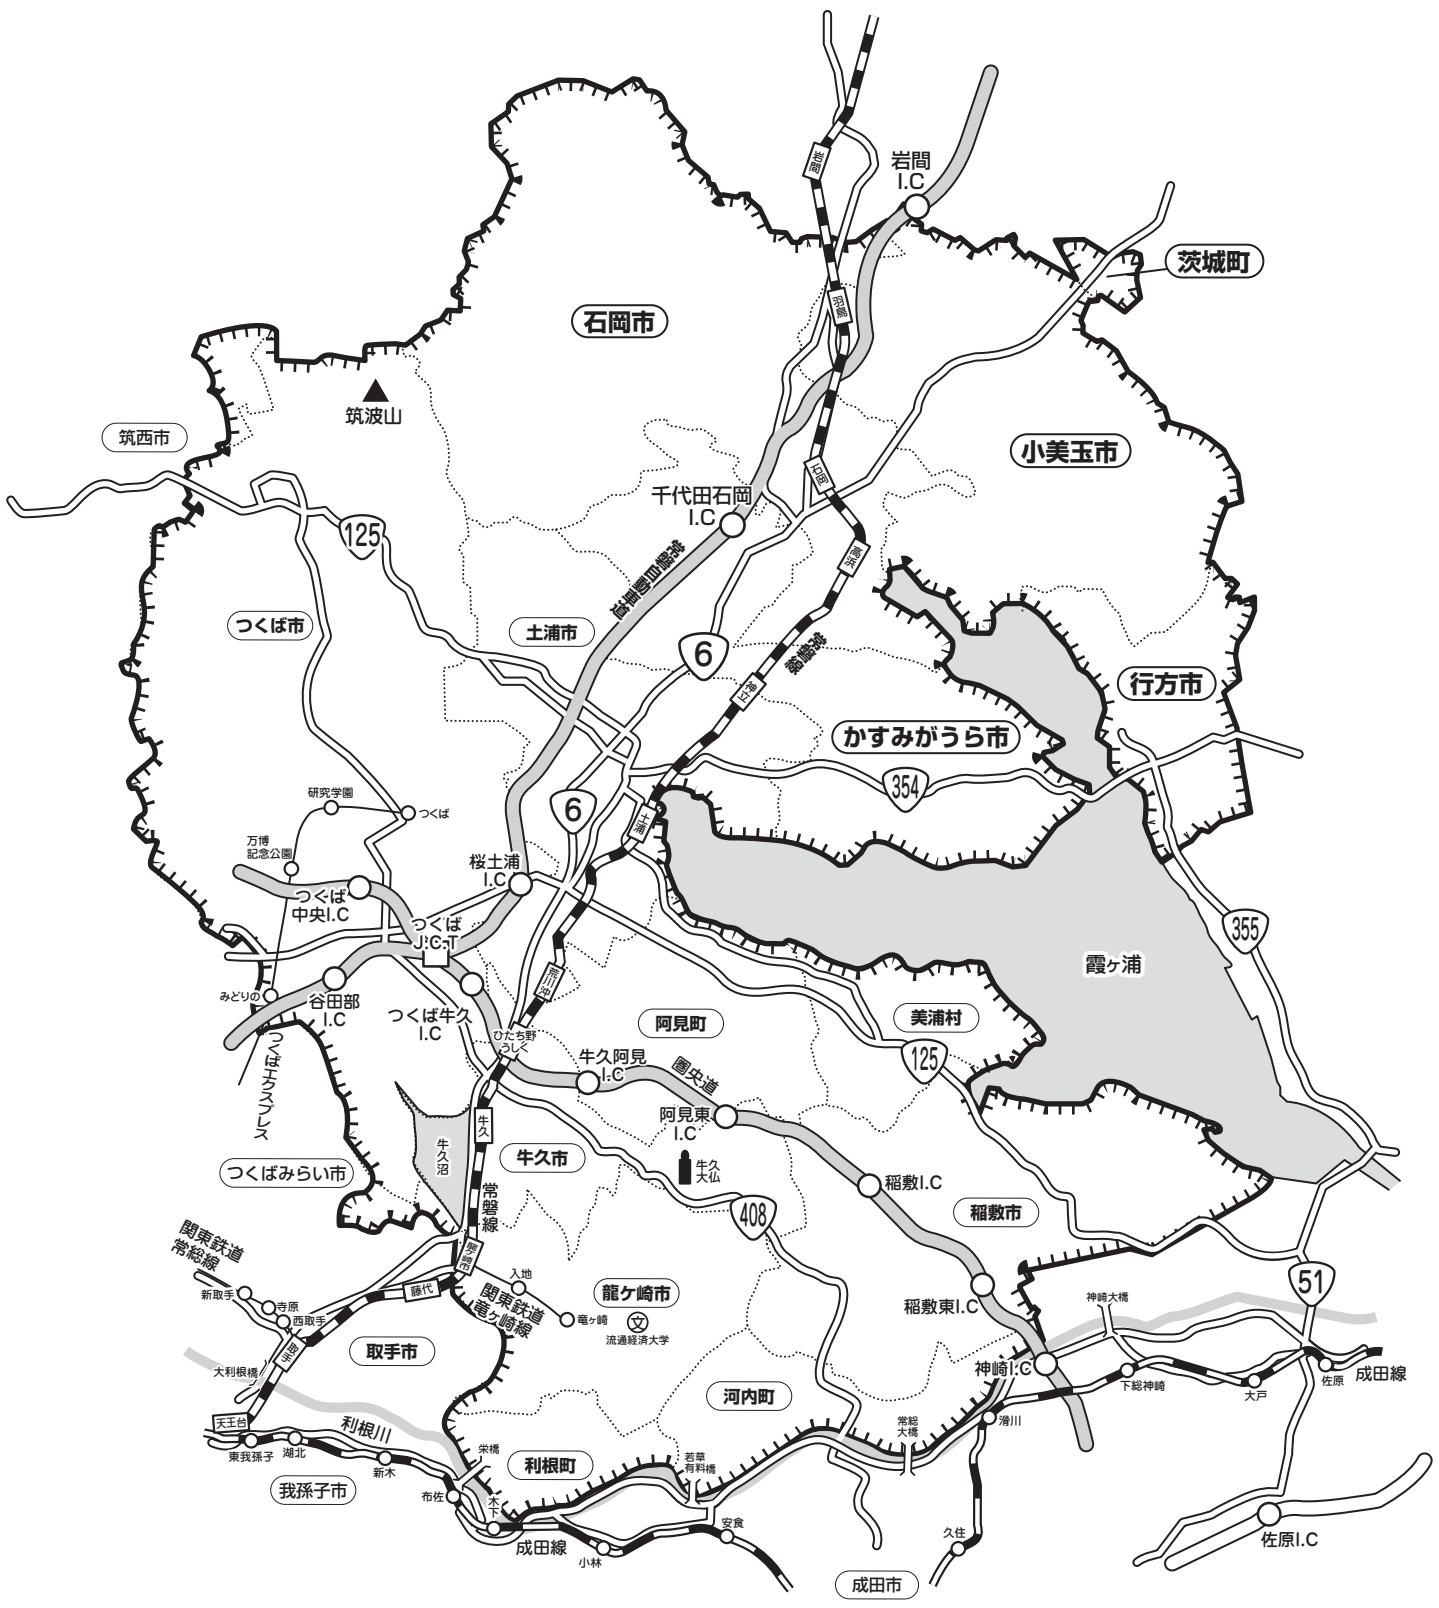

F-臨102 つくば・土浦・牛久周辺版
土浦市・石岡市・小美玉市・かすみがうら市・牛久市・龍ヶ崎市・阿見町・利根町・河内町・美浦村の全域、つくば市・稲敷市のほぼ全域、行方市の一部※JR常磐線沿線・つくばエクスプレス沿線

- ※  内が折込配布区域です。
- ※F-臨102「つくば・土浦・牛久周辺版」は読売新聞(ほぼ満数)、産経新聞(一部)に合計102,000部折込まれております。
- ※新聞により配布範囲が多少異なります。