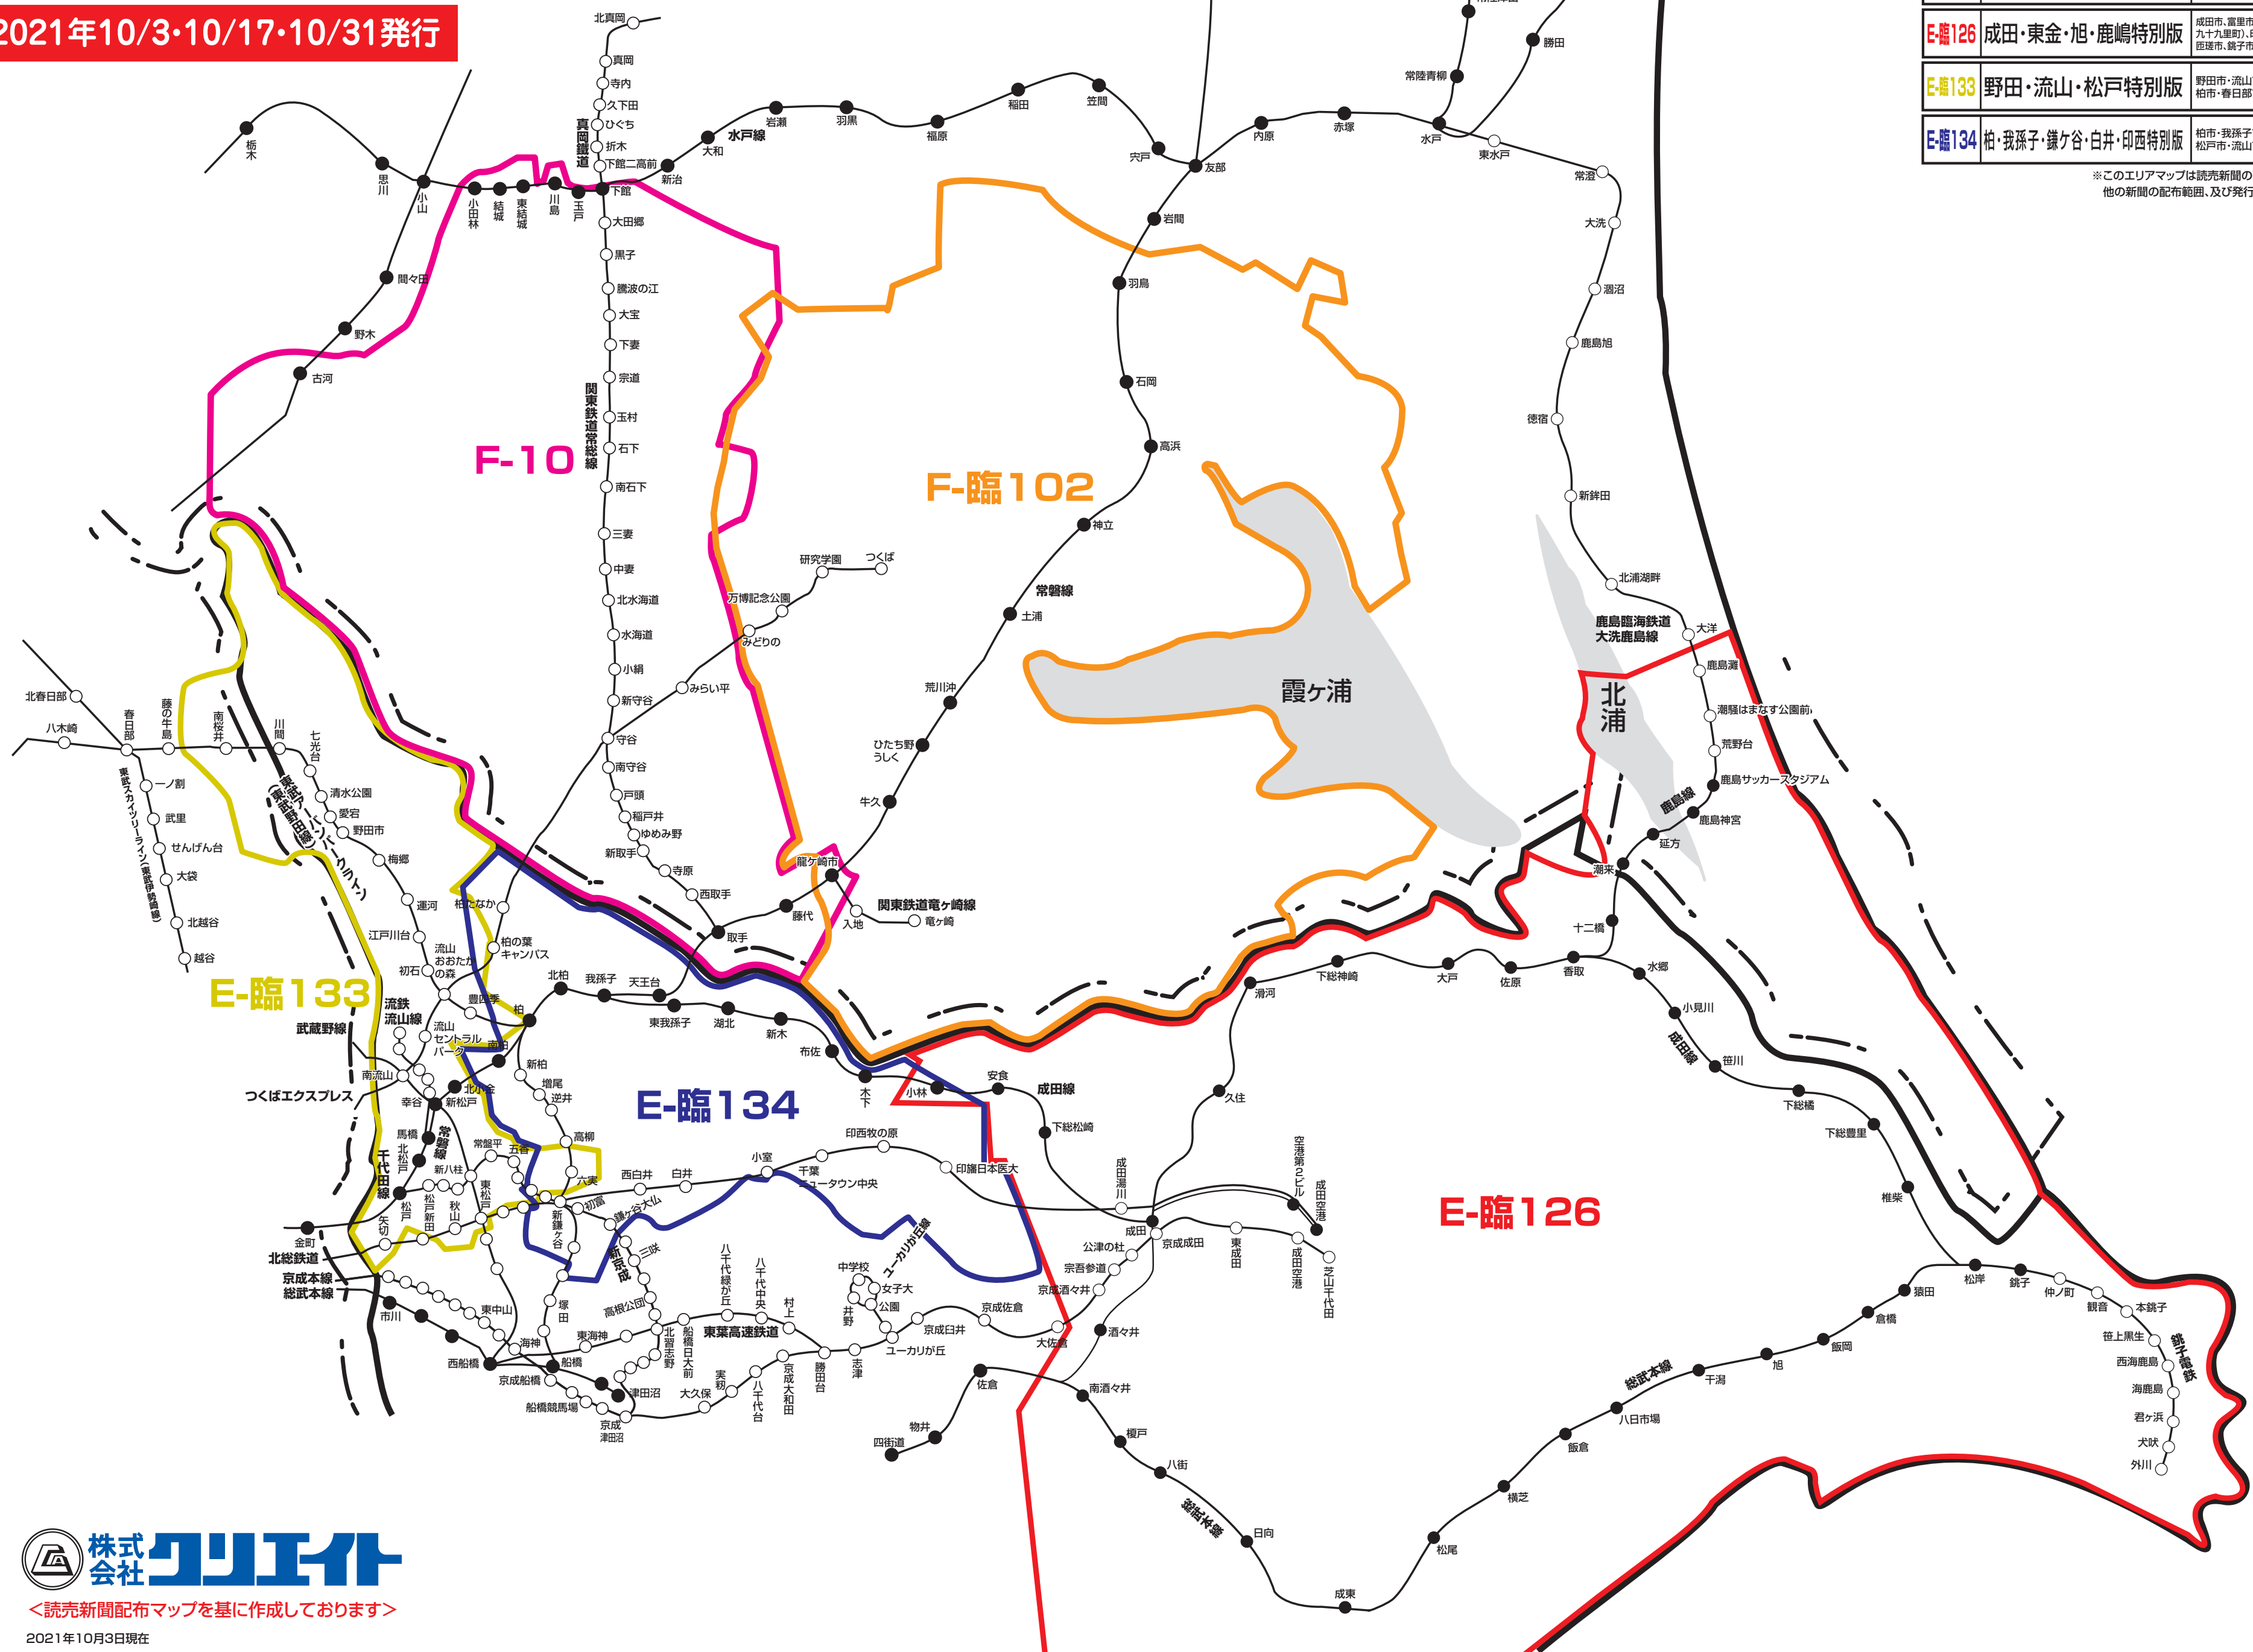

新聞折込求人広告 **Create** あなたのそばにいい仕事 **配布エリアマップ**
Fエリア・Eエリア〈茨城県・千葉県〉

2021年10/3・10/17・10/31発行

NO.	地区名	取手市・守谷市・つくばみらい市・坂東市・常総市・境町・古河市・八千代町・下妻市・結城市の全域、つくば市・筑西市の一部 ※常総線沿線・つくばエクスプレス沿線・JR水戸線沿線・真岡線沿線・東北本線沿線
F-10	守谷・坂東・下妻周辺版	
F-臨102	つくば・土浦・牛久周辺版	土浦市・石岡市・小美玉市・かすみがうら市・牛久市・龍ヶ崎市の一部 阿見町・利根町・河内町・美浦村の全域、つくば市・稲敷市のほぼ全域 ※JR常総線沿線・つくばエクスプレス沿線
E-臨126	成田・東金・旭・鹿嶋特別版	成田市・富里市・八街市・山北町・東金市・山北町(芝山町・横芝光町・九十九里町)・印旛郡(栄町・酒々井町)・香取郡(神崎町・多古町)・香取市・匝瑳市・銚子市・旭市・神栖市・鹿嶋市・潮来市 ※一部地域除く
E-臨133	野田・流山・松戸特別版	野田市・流山市・松戸市・松伏町のほぼ全域、柏市・春日部市の一部
E-臨134	柏・我孫子・鎌ヶ谷・白井・印西特別版	柏市・我孫子市・鎌ヶ谷市・白井市・印西市のほぼ全域、松戸市・流山市の一部

※このエリアマップは読売新聞の配布範囲を基に作成したものです。
 他の新聞の配布範囲、及び発行予定等に関しては、担当営業にお問合せ下さい。