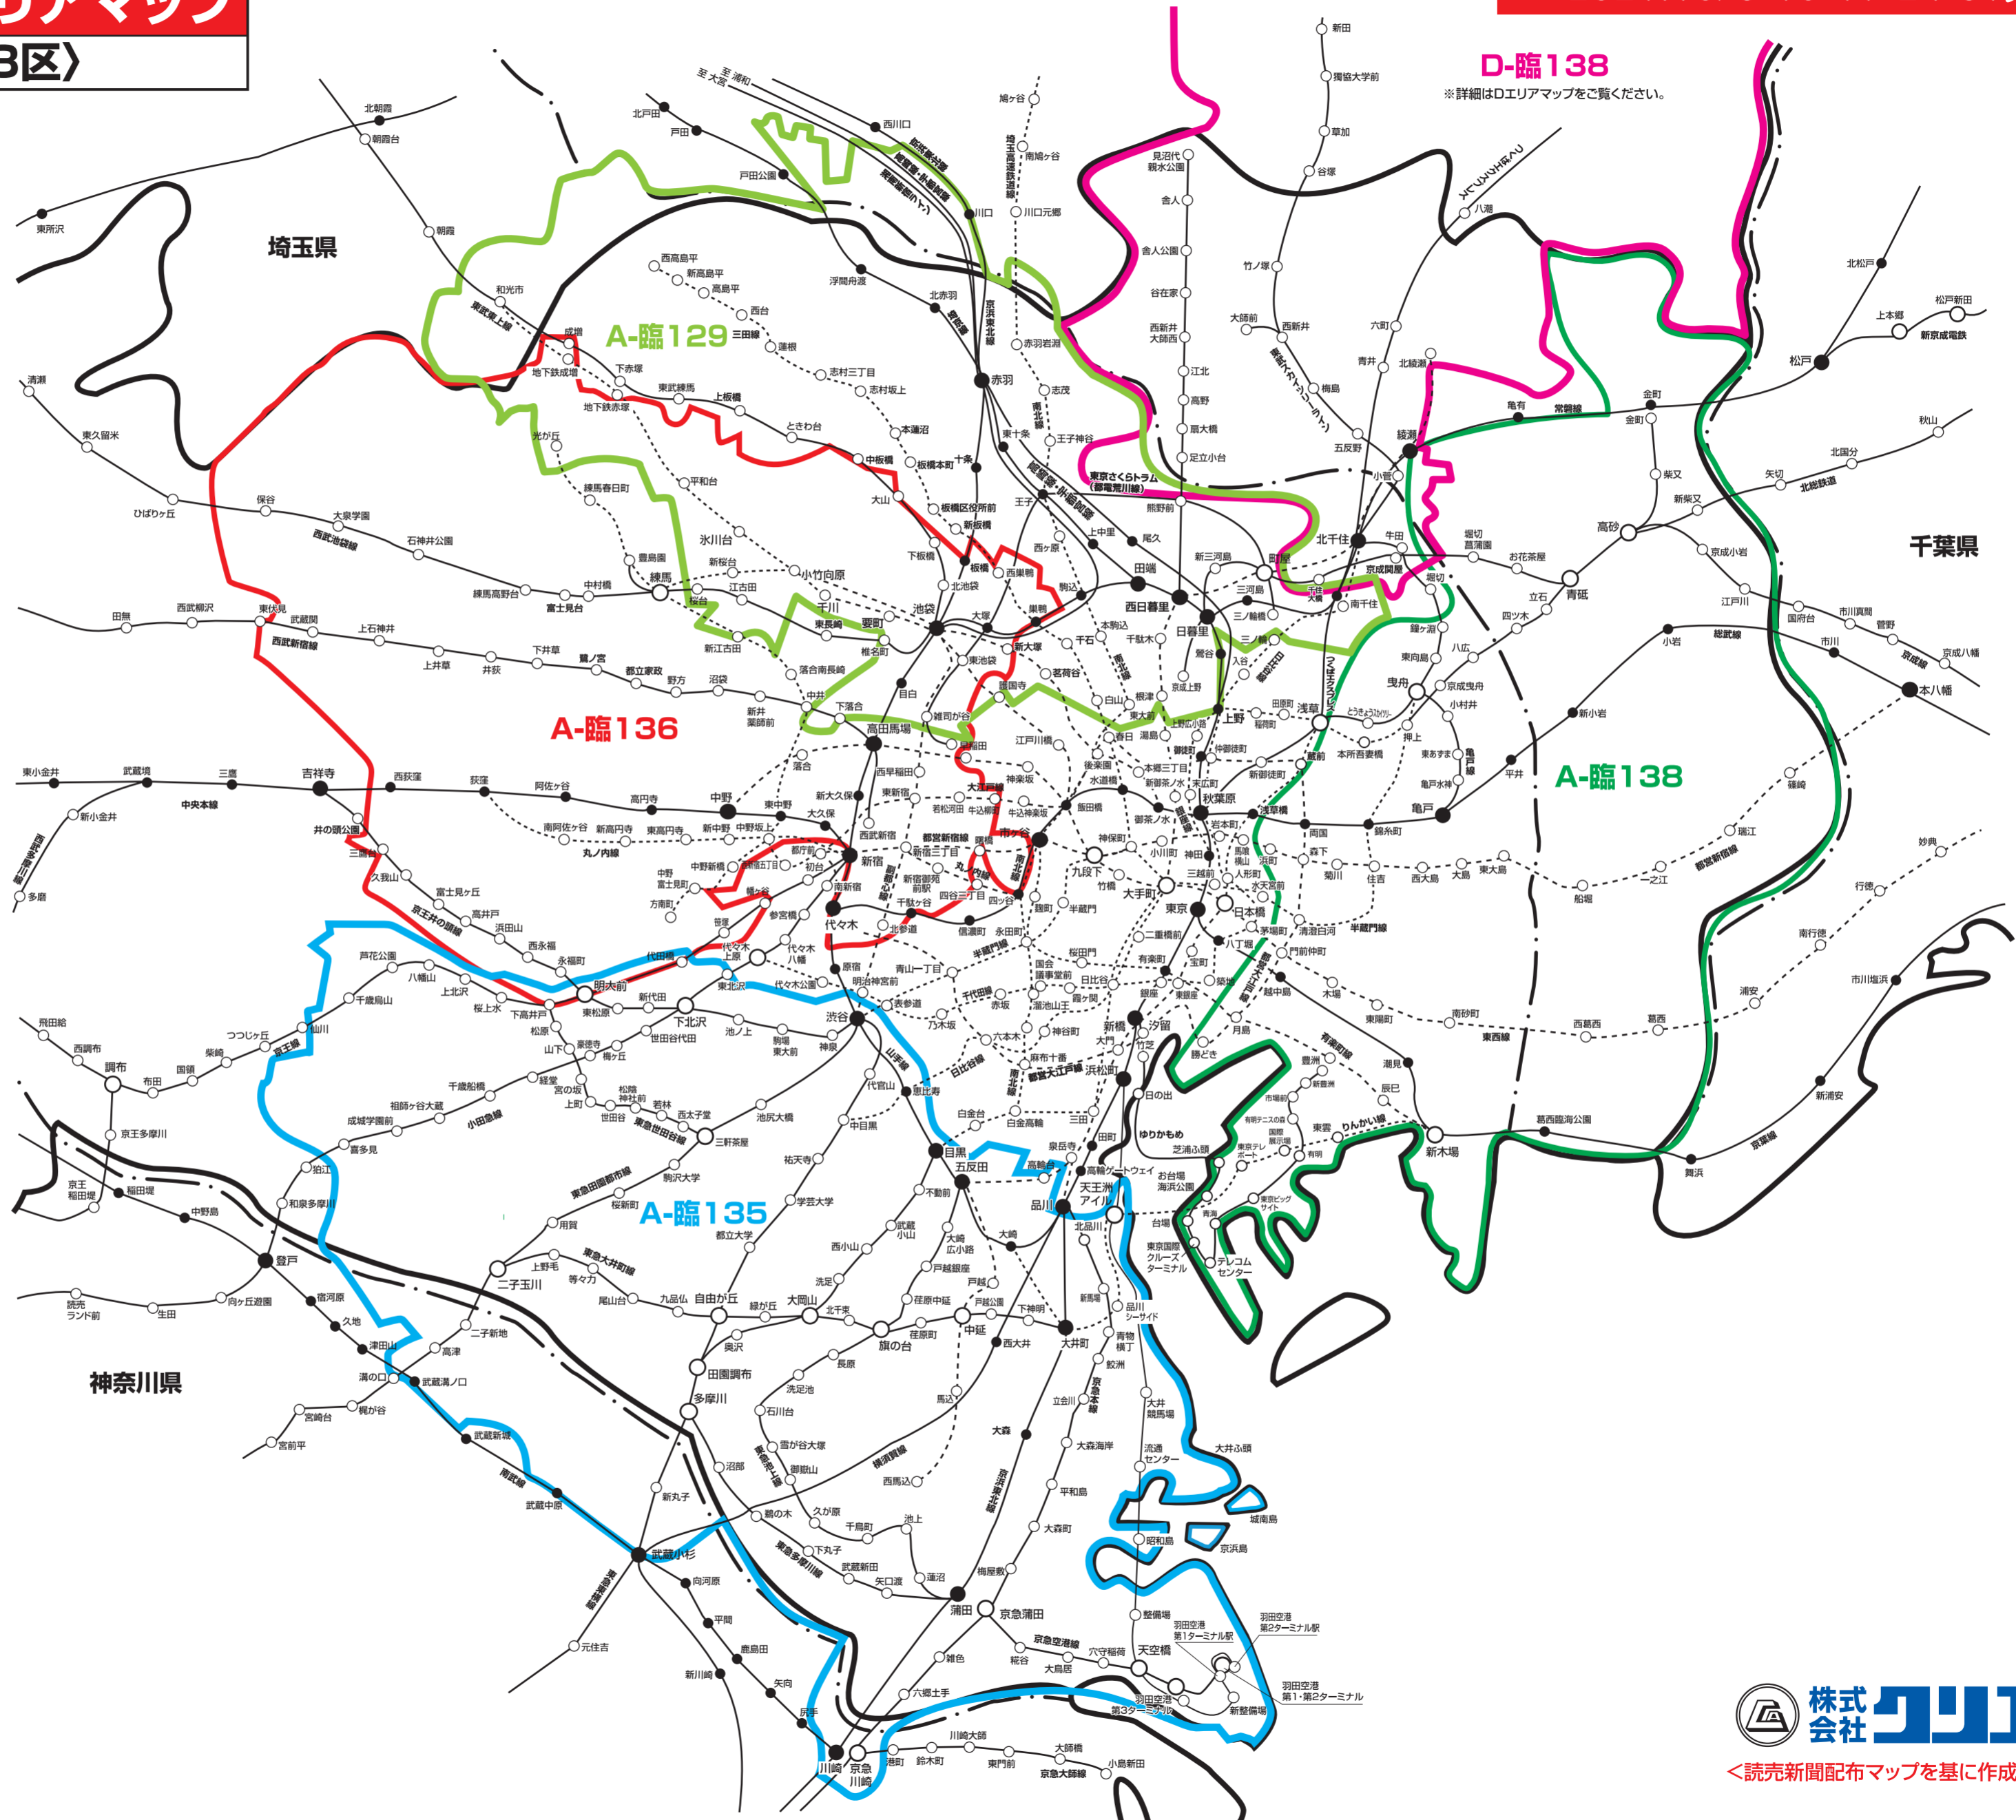

新聞折込求人広告 **Create** あなたのそばにいい仕事 **配布エリアマップ**
Aエリア〈東京都23区〉

2021.10/3・10・17・24・31発行

NO.	地区名
A-臨129	23区北部版 北区・板橋区・荒川区ほぼ全域、練馬区・豊島区・文京区・台東区・足立区・川口市・戸田市・和光市の一部 <small>※JR埼京線・京浜東北線・高崎線・宇都宮線・山手線・東武東上線・日暮里・舎人ライナー、都営三田線・大江戸線・東京さくらトラム(都電荒川線)、埼玉高速鉄道、東京メトロ有楽町線・副都心線・南北線</small>
A-臨135	23区南部版 大田区・品川区・目黒区・世田谷区全域、川崎市一部
A-臨136	23区西部版 豊島区・練馬区・中野区・杉並区全域、新宿区・渋谷区・板橋区・西東京市の一部
A-臨138	23区東部版 江東区・墨田区・葛飾区・江戸川区の全域
D-臨138	草加・越谷・足立特別版 草加市・三郷市・八潮市・吉川市・松伏町・足立区のほぼ全域、越谷市の一部 <small>※東武スカイツリーライン(日比谷線・半蔵門線乗り入れ)、JR武蔵野線、つくばエクスプレス、日暮里・舎人ライナー、JR常磐線</small>

※このエリアマップは読売新聞の配布範囲を基に作成したものです。
 他の新聞の配布範囲、及び発行予定等に関しては、担当営業にお問合せ下さい。

D-臨138
 ※詳細はDエリアマップをご覧ください。

読売新聞配布マップを基に作成しております