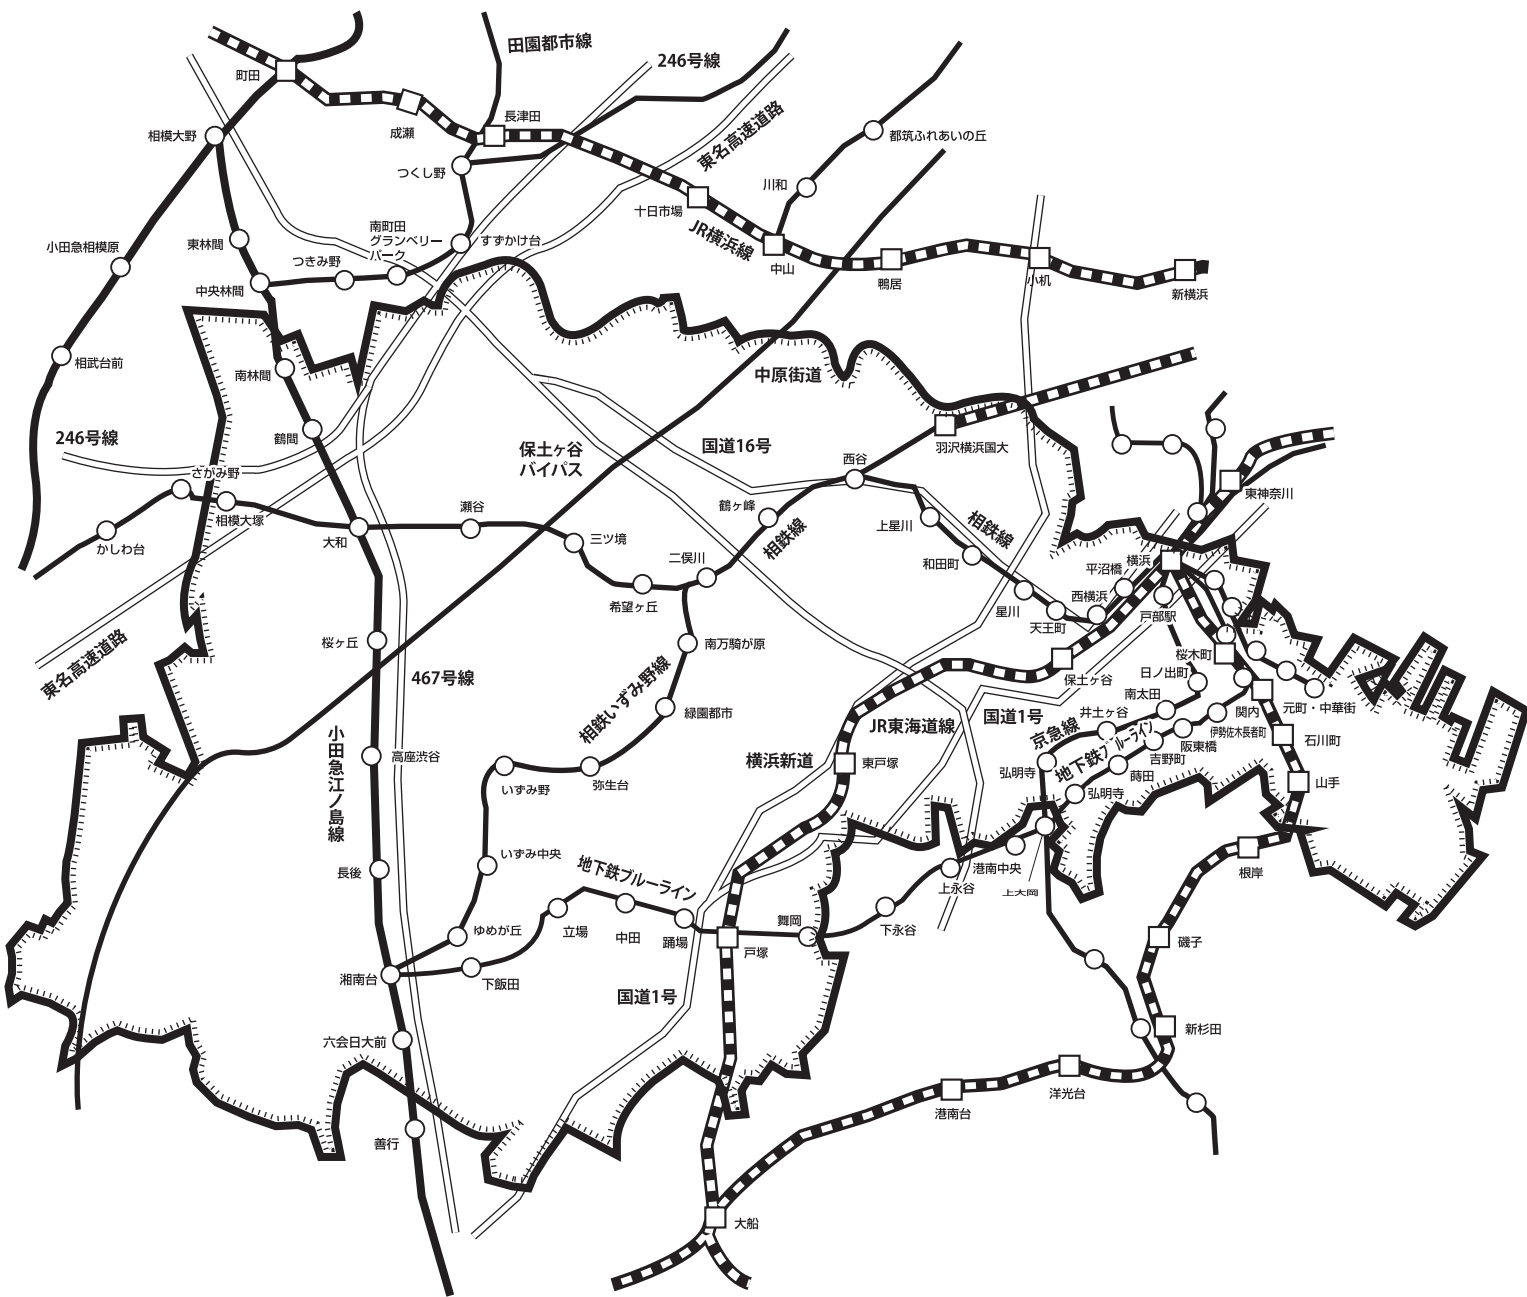

B-臨
145

相鉄線・戸塚区・中区・南区ワイド版

西区・保土ヶ谷区・旭区・瀬谷区・中区・南区・
戸塚区・泉区の全域、神奈川区・大和市・藤沢市・
綾瀬市の一部

※  内が折込配布区域です。

※ B-臨145「相鉄線・戸塚区・中区・南区ワイド版」は読売新聞(指定部数の7割)に、
合計100,000部折込まれております。

※また配布地域内にチラシが合計2,000部ポスティングされます。