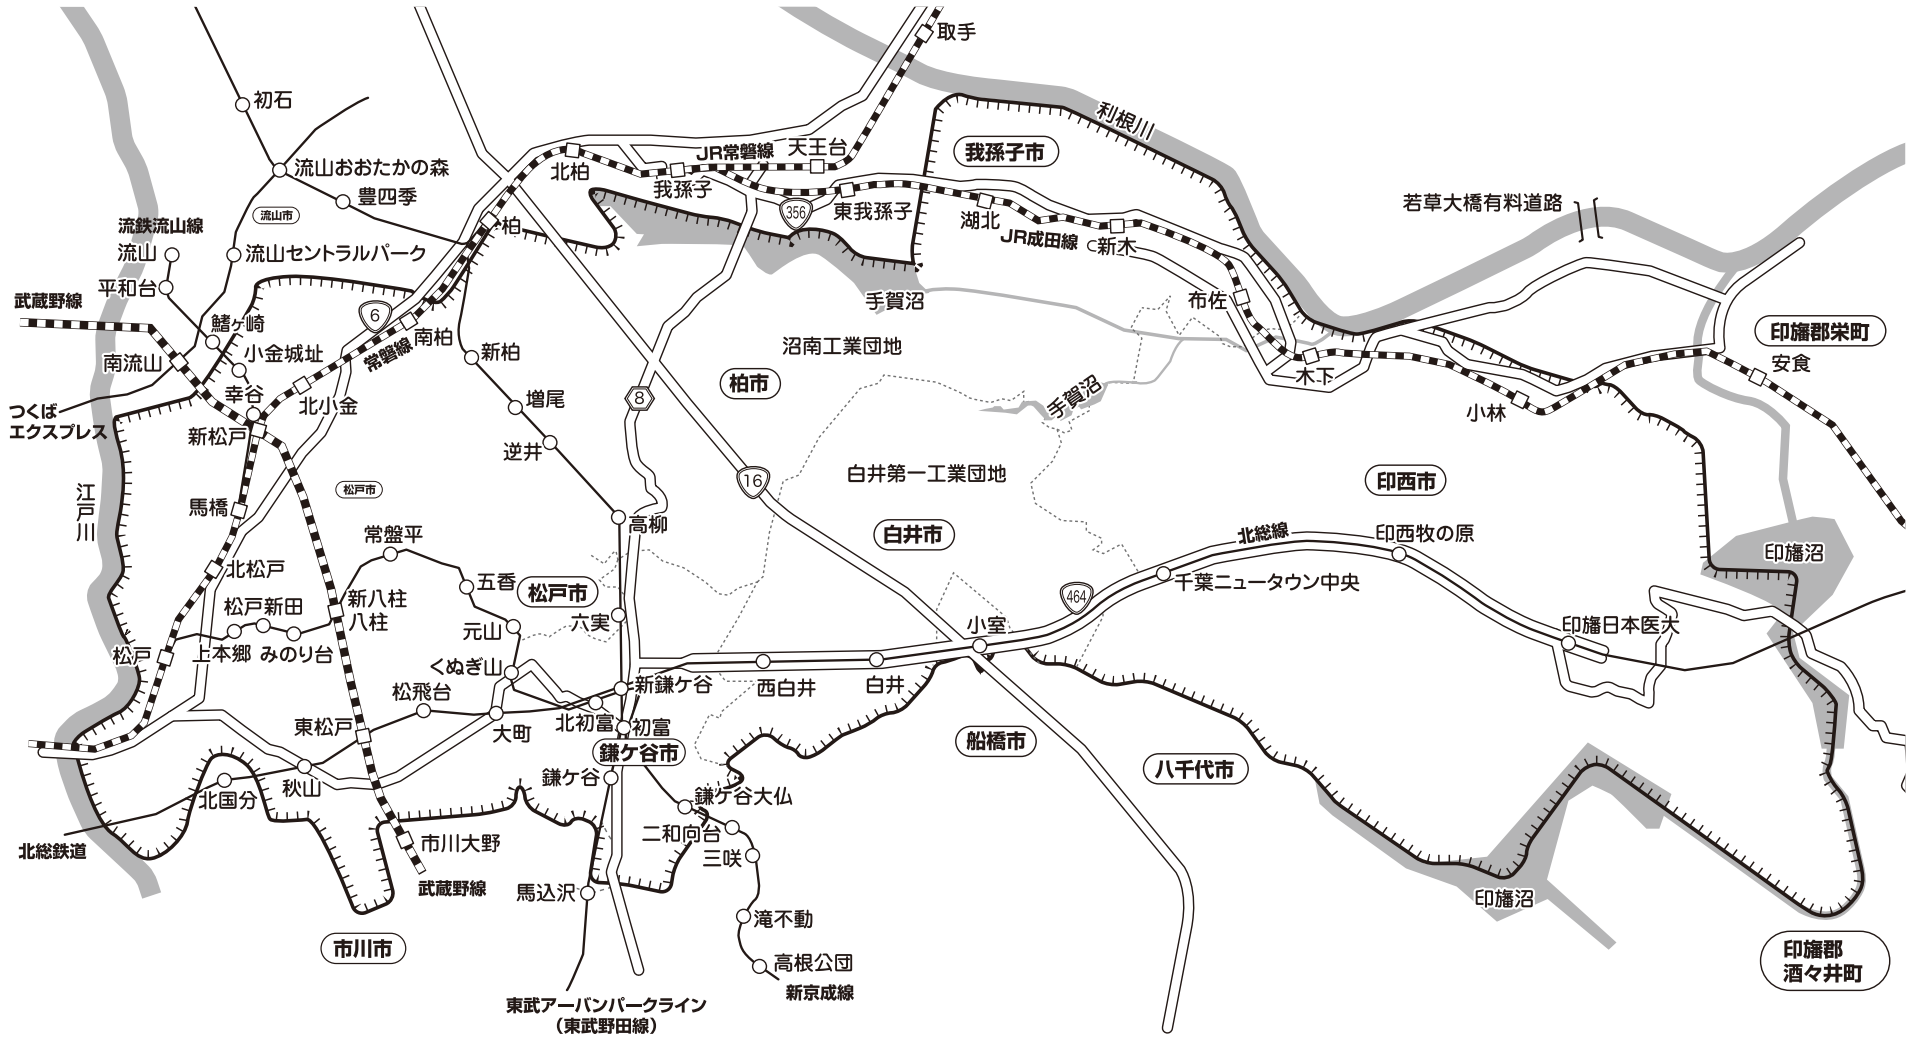

E-臨131 松戸・鎌ヶ谷・白井・印西・柏南ワイド版

松戸市・鎌ヶ谷市・白井市・印西市のほぼ全域、
柏市南部・我孫子市東部地域

※  内が折込配布区域です。

※E-臨131「松戸・鎌ヶ谷・白井・印西・柏南ワイド版」は読売新聞(各指定部数の9割以上)に合計100,000部折り込まれております。
また配布区域内にチラシが合計2,000部ポスティングされております。