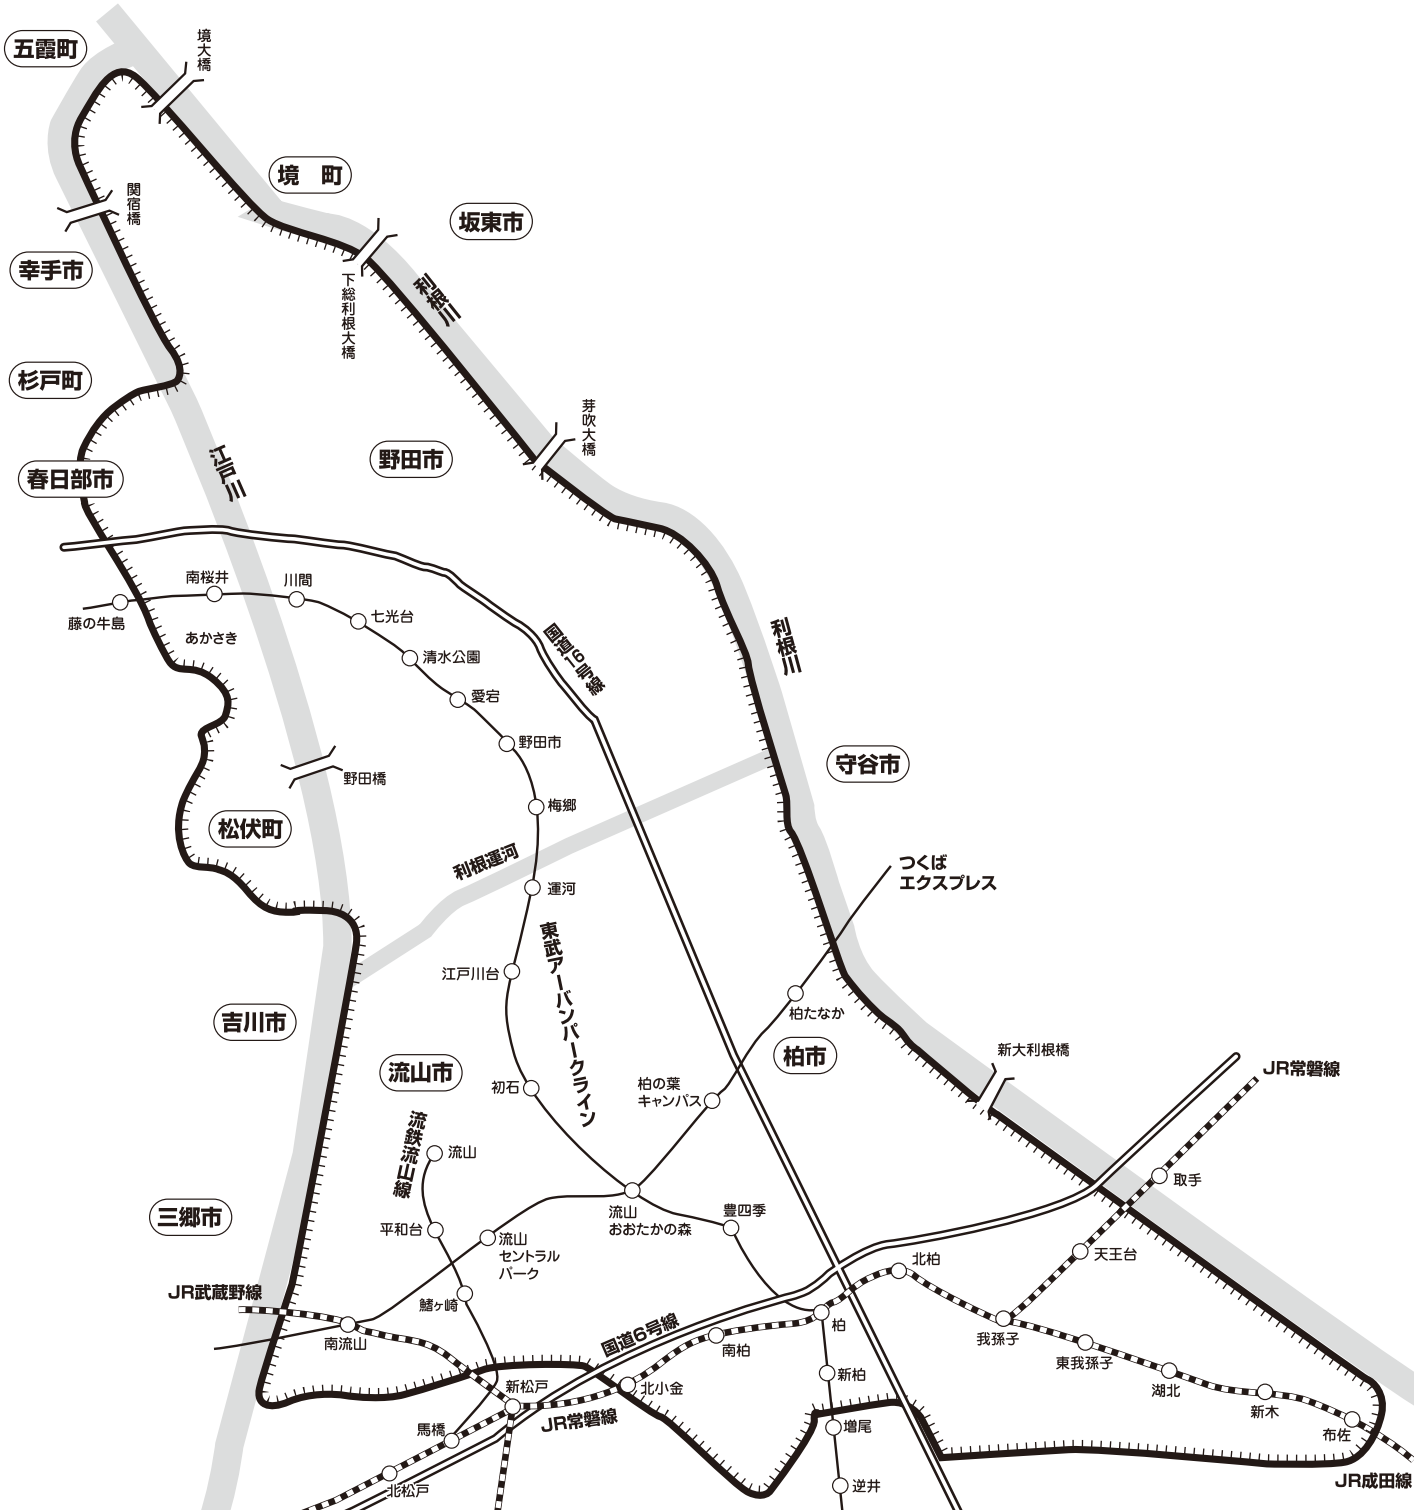

E-臨132

野田・流山・我孫子・  
柏北ワイド版

野田市・流山市・我孫子市全域、柏市中心部・北部地域、  
埼玉県松伏町全域、春日部市の一部

※  内が折込配布区域です。

※E-臨132「野田・流山・我孫子・柏北ワイド版」は読売新聞(各指定部数の9割以上)に合計100,000部折り込まれております。  
また配布区域内にチラシが合計2,000部ポスティングされております。

2021年10月10日現在