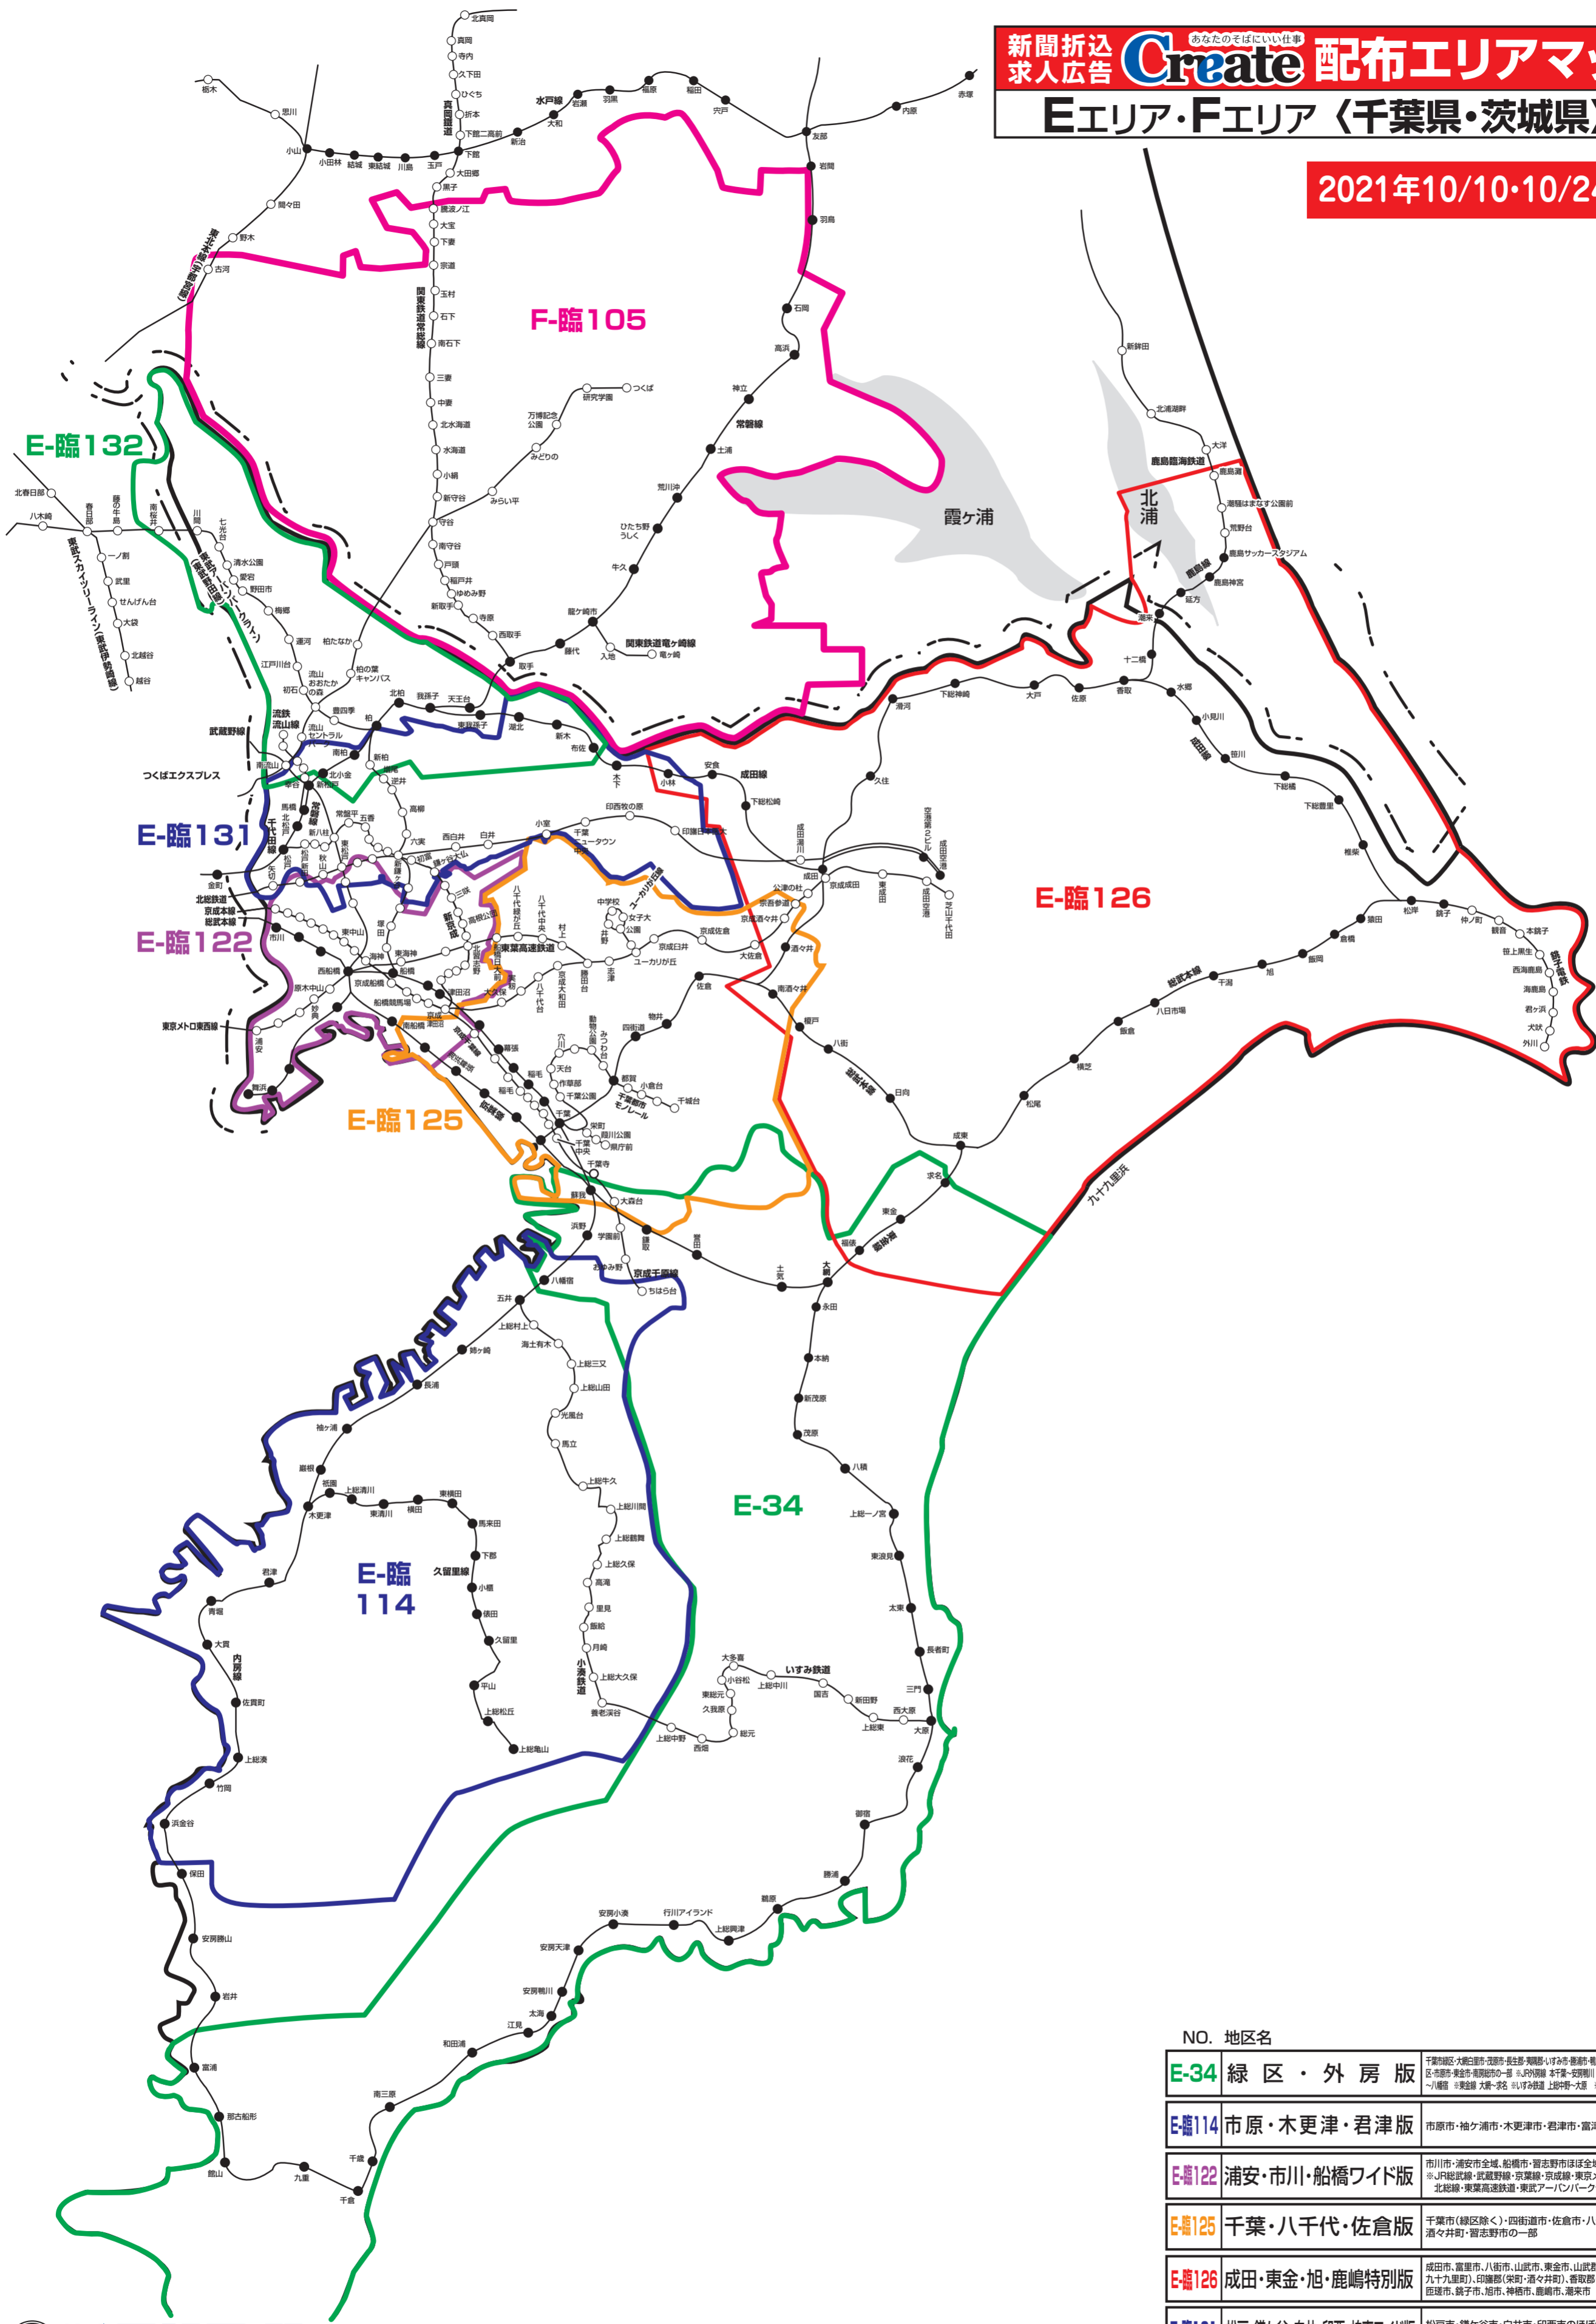

2021年10/10・10/24発行

NO. 地区名

E-34 緑区・外房版	千葉市緑区・大宮区・市原市・長生町・夷野町・いすみ市・君津市・船橋市・山武市の全域、千葉市中央区・若葉区・市原市・美濃町・香取郡の一部、JR内房線・本千葉線・安房線・安房新線・高崎線・本千葉線・大宮線・大宮支線・いすみ鉄道・上総第一大塚線 ※京成千葉線 大塚線・585号
E-114 市原・木更津・君津版	市原市・袖ヶ浦市・木更津市・君津市・富津市の全域
E-122 浦安・市川・船橋ワイド版	市川市・浦安市全域、船橋市・習志野市ほぼ全域、松戸市の一部 ※JR総武線・武蔵野線・京葉線・京成線・東京メトロ東西線・都営新宿線・北総線・東葉高速鉄道・東武アーバンパークライン等の主要沿線
E-125 千葉・八千代・佐倉版	千葉市(緑区除く)・四街道市・佐倉市・八千代市、酒々井町・習志野市の一部
E-126 成田・東金・旭・鹿嶋特別版	成田市、富里市、八街市、山武市、東金市、山武郡(芝山町・横芝光町・九十九里町)、印旛郡(栄町・酒々井町)、香取郡(神崎町・多古町)、香取市、匝振市、埴町、阿見町、河内町の一部※常総線沿線・つくばエクスプレス沿線
E-131 松戸・鎌谷・白井・印西・柏南ワイド版	松戸市・鎌谷市・白井市・印西市のほぼ全域、柏市南部・松戸市東部地域
E-132 野田・流山・我孫子・柏北ワイド版	野田市・流山市・我孫子市全域、柏市中心部・北部地域、埼玉県松伏町全域、春日部市の一部
F-105 つくば・土浦・守谷周辺版	取手市・守谷市・つくばみらい市・坂東市・常総市・利根町・龍ヶ崎市・牛久市・土浦市の全域、石岡市のほぼ全域、つくば市・下妻市・かすみがうら市・古河市・稲敷市・埴町・河内町の一部※常総線沿線・つくばエクスプレス沿線

※このエリアマップは読売新聞の配布範囲を基に作成したものです。他の新聞の配布範囲、及び発行予定等に関しては、担当営業にお問合せ下さい。