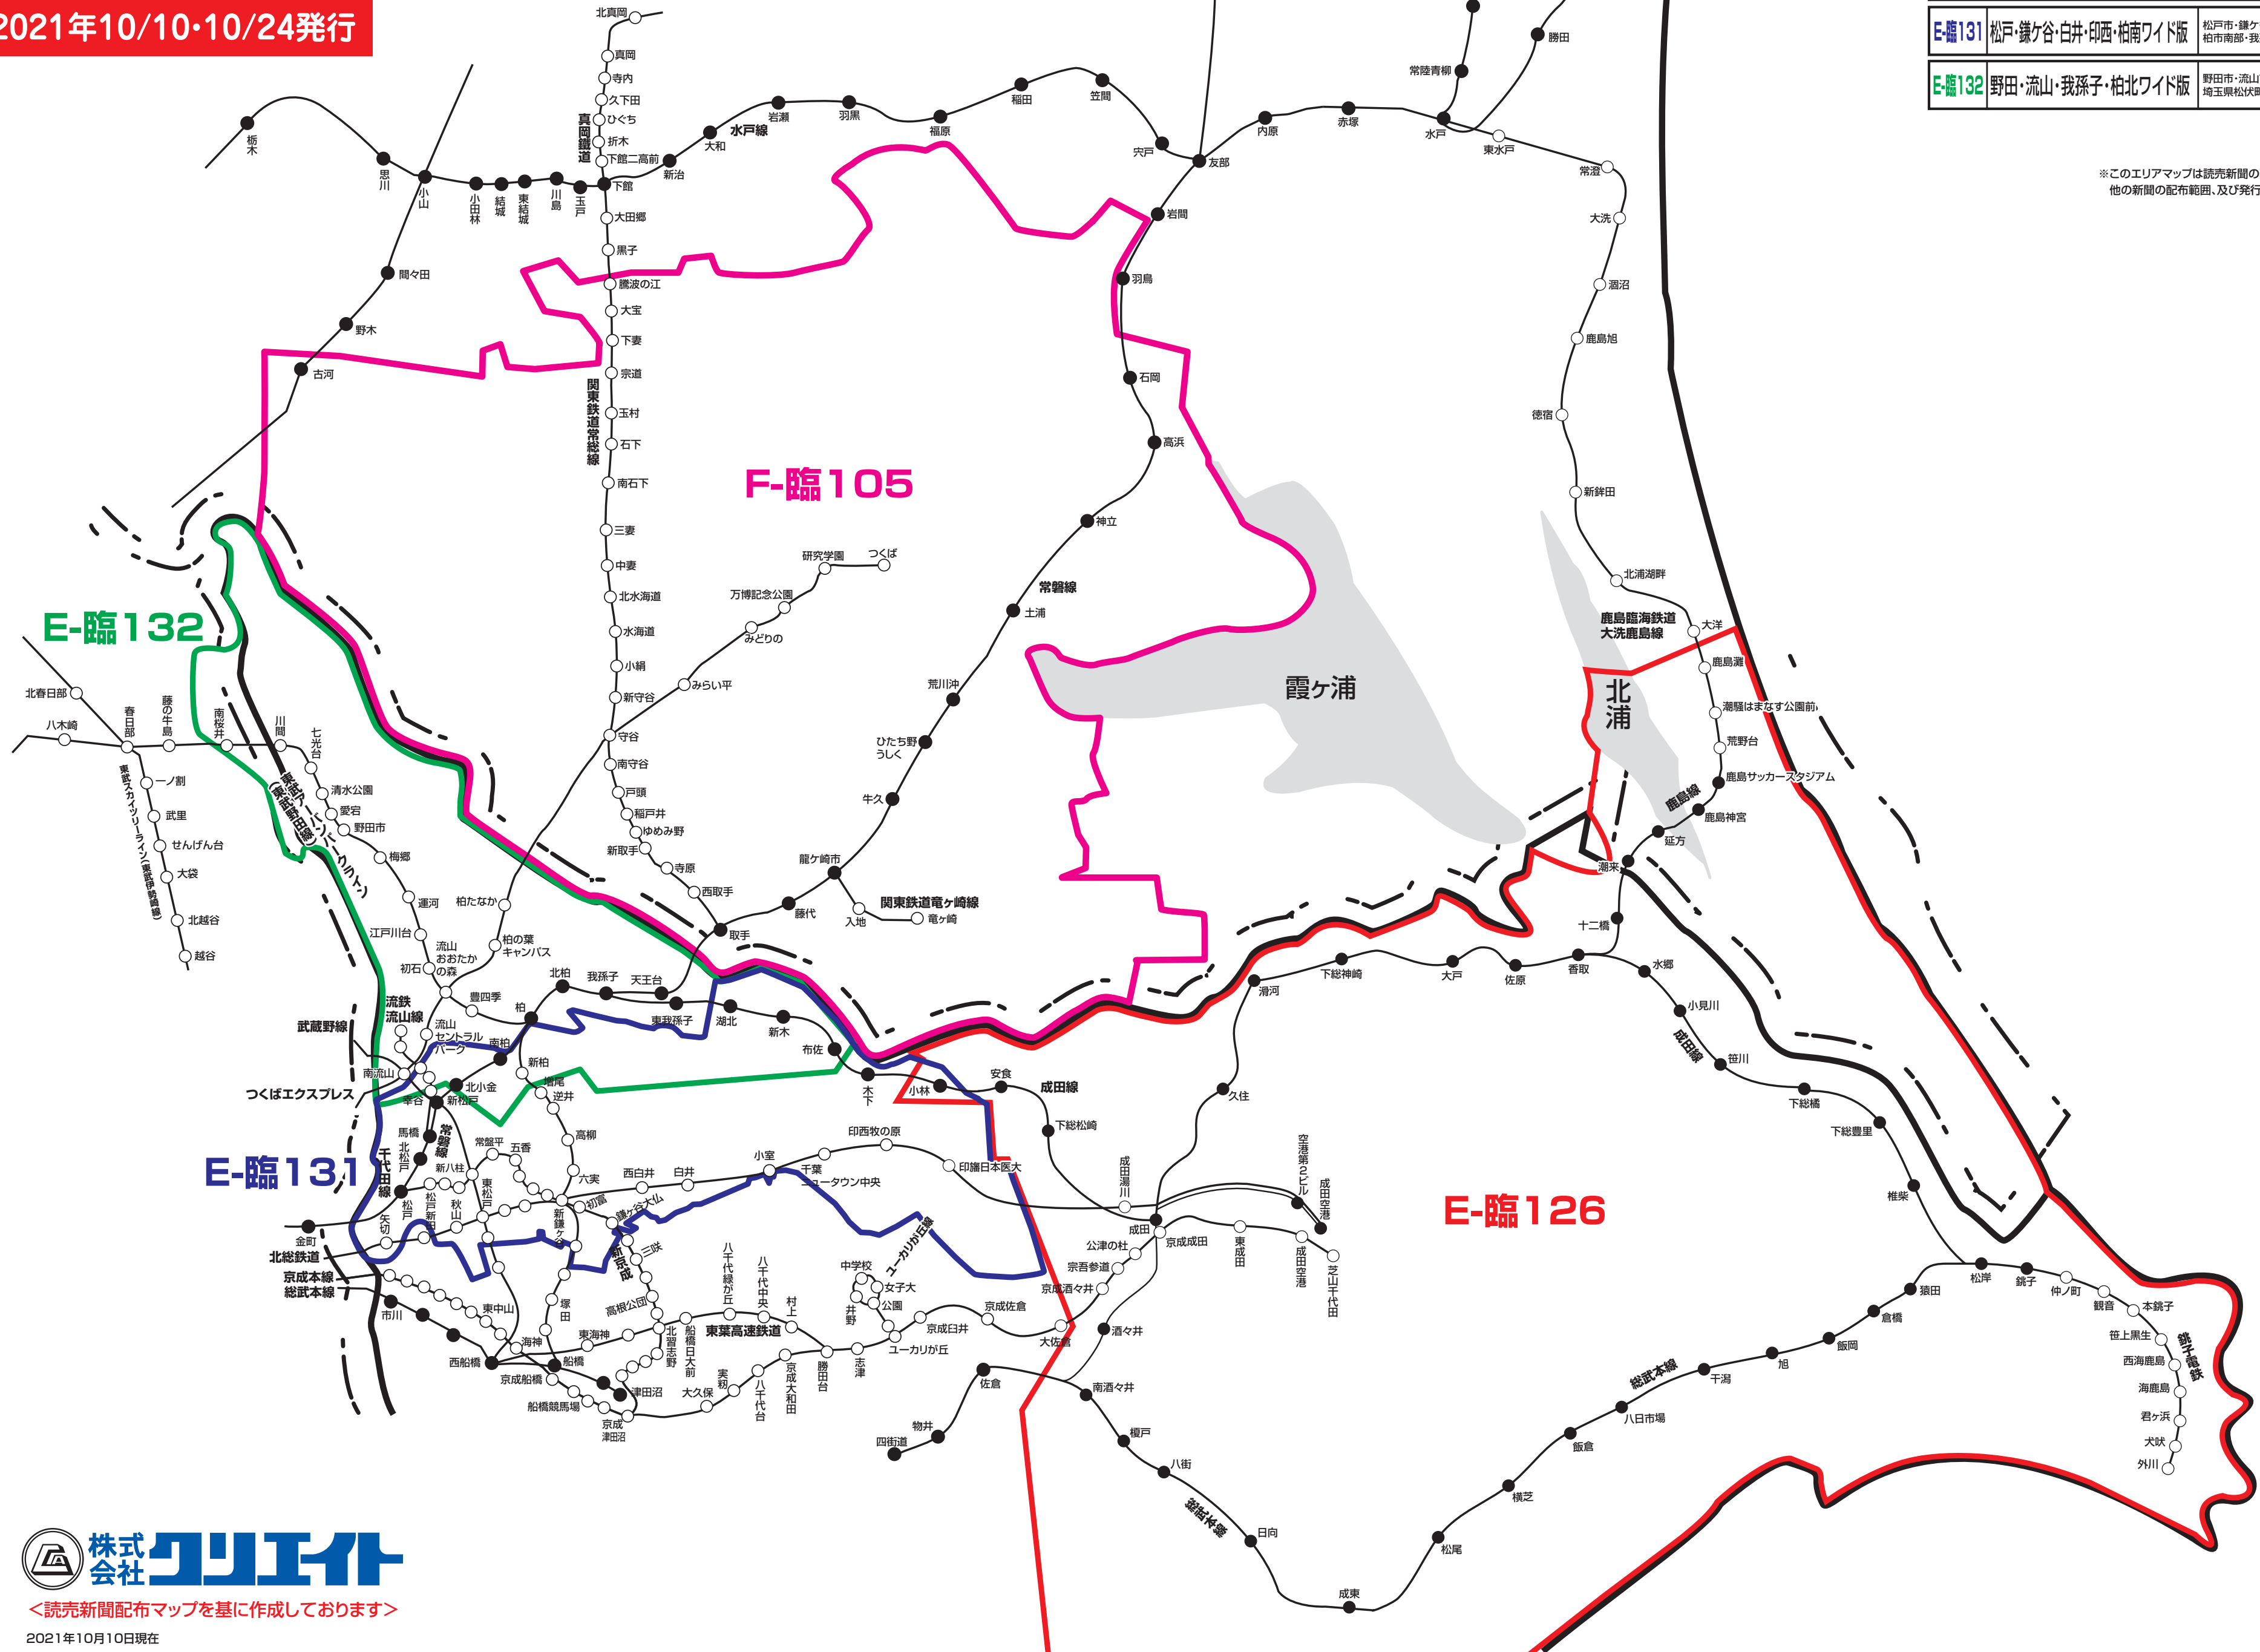

新聞折込求人広告 **Create** あなたのそばにいい仕事 **配布エリアマップ**
Fエリア・Eエリア〈茨城県・千葉県〉

2021年10/10・10/24発行

NO.	地区名	取手市・守谷市・つくばみらい市・坂東市・常総市・利根町・福ケ崎市・牛久市・土浦市の全域、石岡市のほぼ全域、つくば市・下妻市・かすみがうら市・古河市・福敷市・境町・阿見町・河内町の一部※常総線沿線・つくばエクスプレス沿線
F-臨105	つくば・土浦・守谷周辺版	
E-臨126	成田・東金・旭・鹿嶋特別版	成田市・富里市・八街市・山武市・東金市・山武郡(芝山町・横芝光町・九十九里町)・印旛郡(栄町・酒々井町)・香取郡(神崎町・多古町)・香取市・匝振市・銚子市・旭市・神栖市・鹿嶋市・潮来市 ※一部地域除く
E-臨131	松戸・鎌ヶ谷・白井・印西・柏南ワイド版	松戸市・鎌ヶ谷市・白井市・印西市のほぼ全域、柏市南部・我孫子市東部地域
E-臨132	野田・流山・我孫子・柏北ワイド版	野田市・流山市・我孫子市全域、柏市中心部・北部地域、埼玉県松伏町全域、春日部市の一部

※このエリアマップは読売新聞の配布範囲を基に作成したものです。
 他の新聞の配布範囲、及び発行予定等に関しては、担当営業にお問合せ下さい。