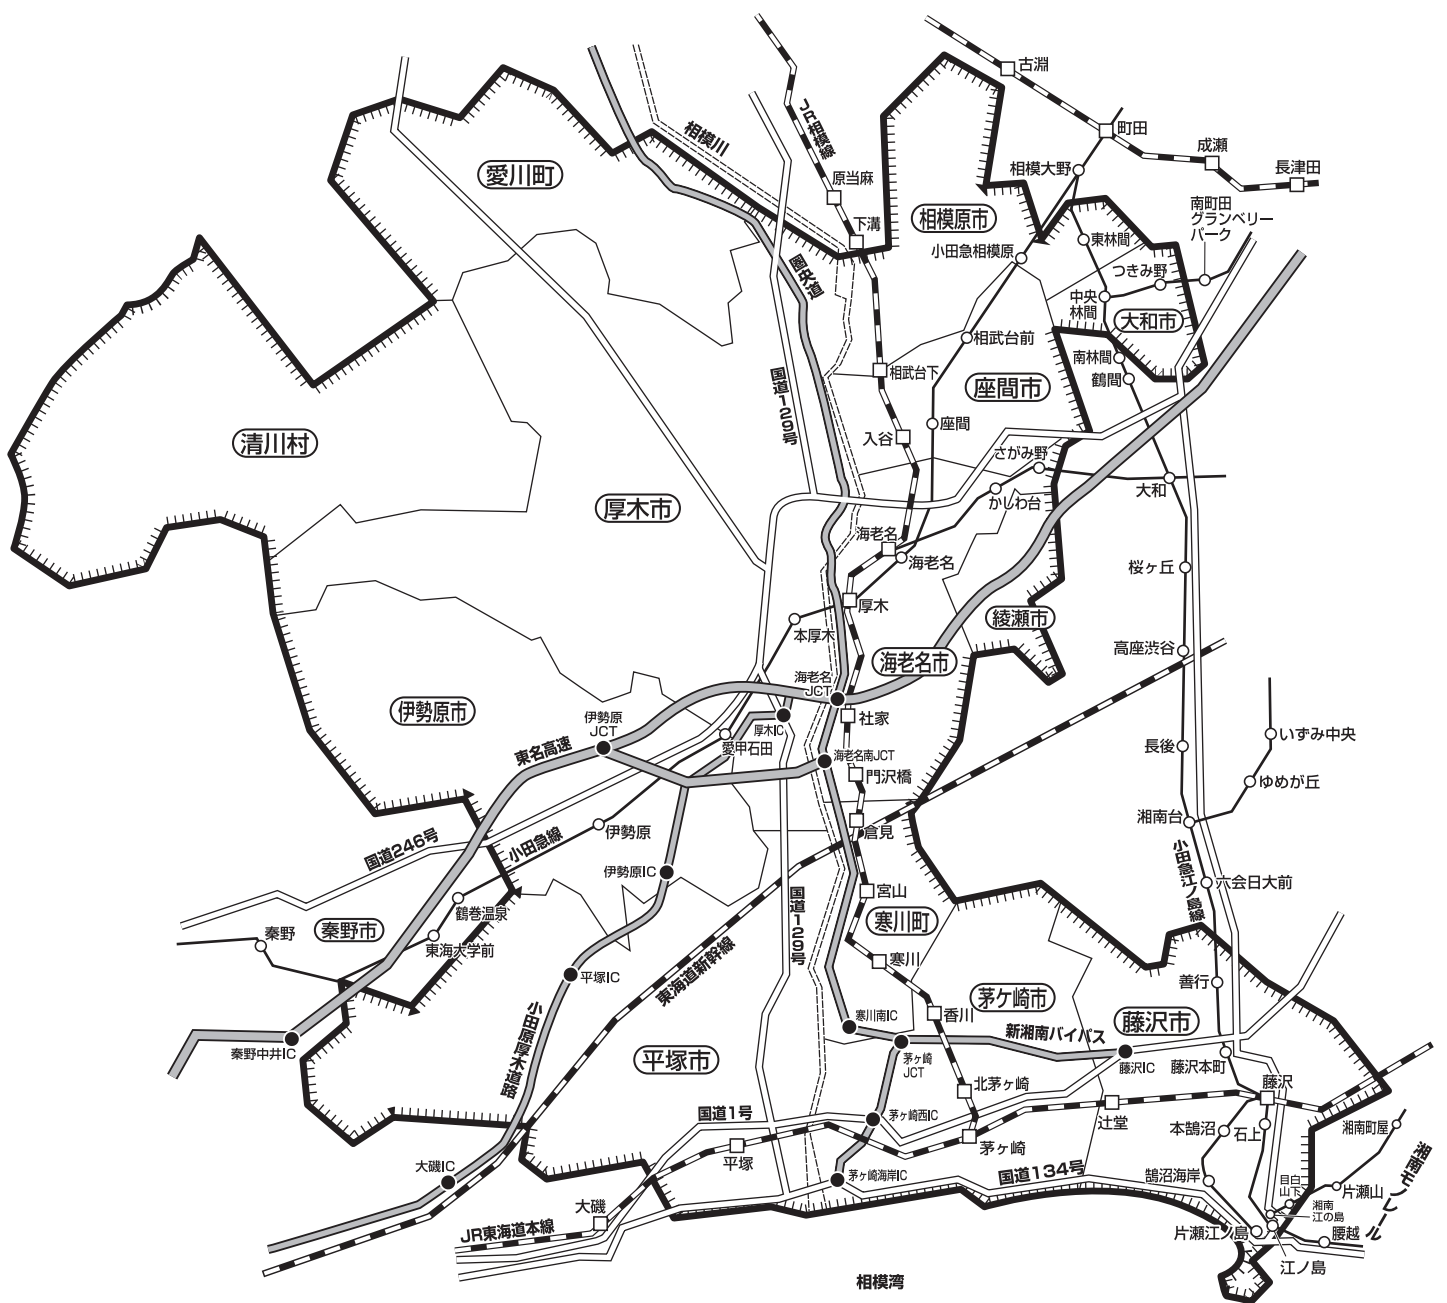

<p>B-臨 144</p>	<p>厚木・海老名・伊勢原・ 藤沢・茅ヶ崎・平塚版</p>	<p>厚木市・海老名市・伊勢原市・茅ヶ崎市・ 平塚市・座間市・寒川町・愛川町の全域、 相模原市・大和市・綾瀬市・藤沢市・清川村の一部</p>
---------------------------	-----------------------------------	--

※  内が折込配布区域です。

※B-臨144「厚木・海老名・伊勢原・藤沢・茅ヶ崎・平塚版」は
読売新聞(各指定部数の7割)に合計100,000部折込まれております。
また配布区域内にチラシが合計2,000部ポストインされております。