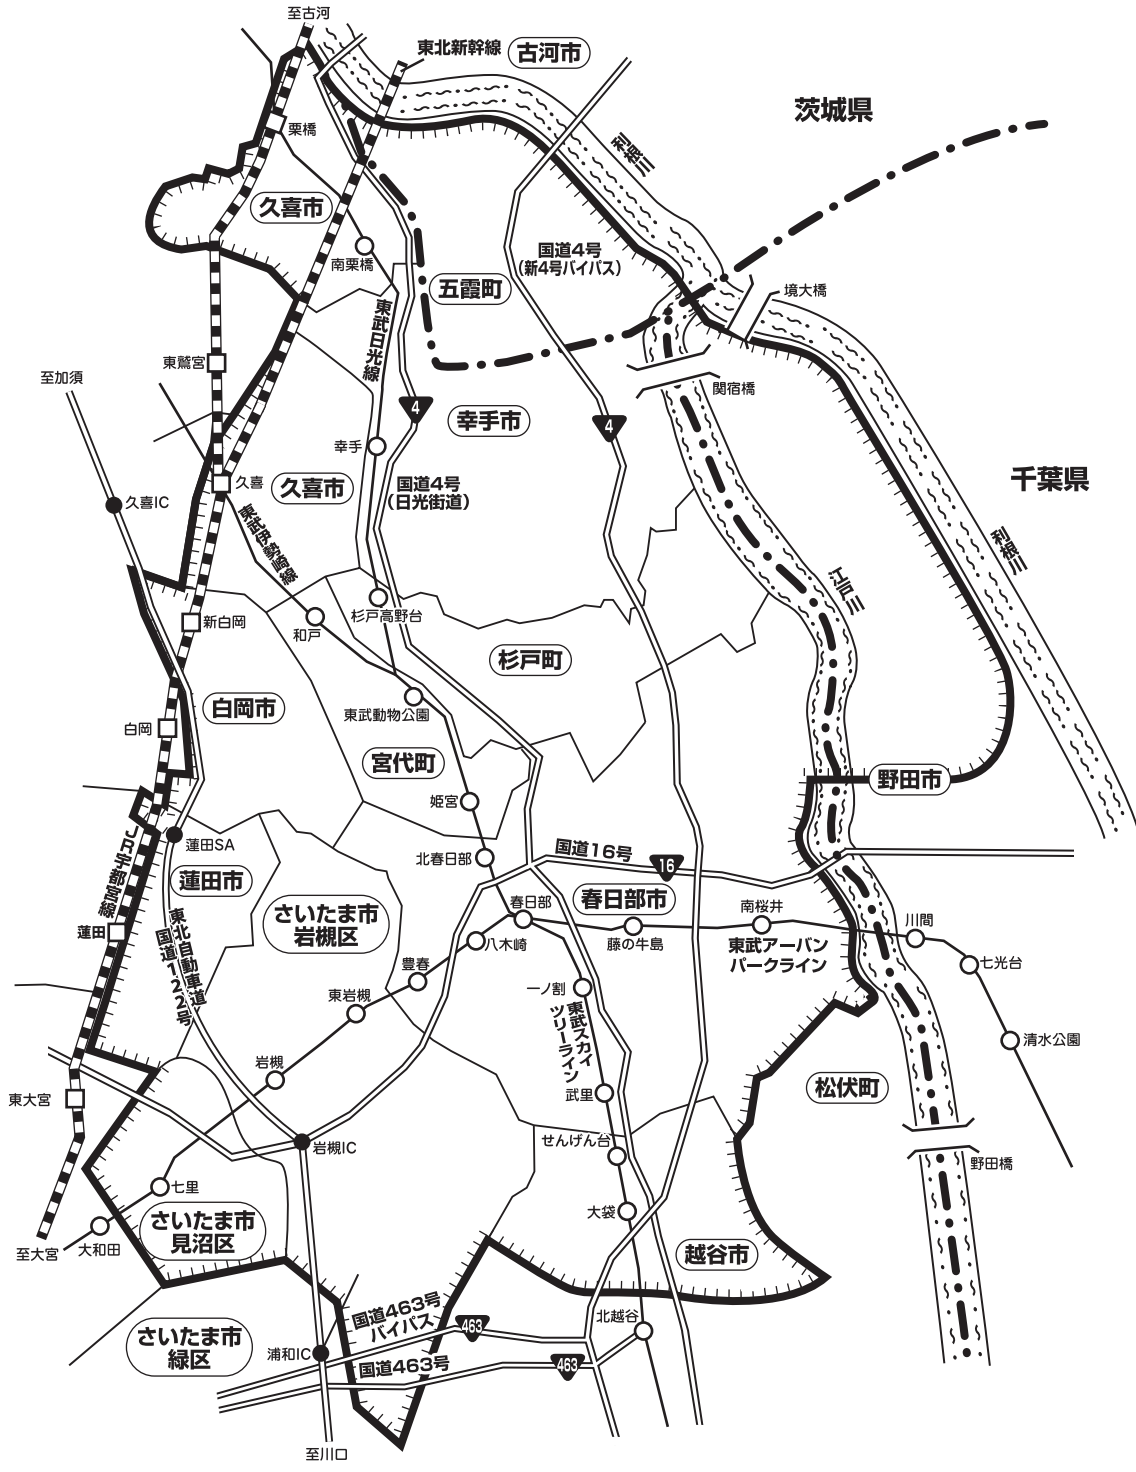

D-臨137 春日部・幸手・越谷特別版

春日部市・さいたま市岩槻区・幸手市・杉戸町・宮代町・茨城県五霞町全域、
久喜市・白岡市・蓮田市・さいたま市見沼区・越谷市・千葉県野田市一部
※東武伊勢崎線・日光線・スカイツリーライン、東武アーバンパークライン

※  内が折込配布区域です。
※ D-臨137「春日部・幸手・越谷特別版」は読売新聞(指定部数の9割)に
合計100,000部折込まれております。
また配布区域内にチラシが合計2,000部ポスティングされております。
2021年11月7日現在