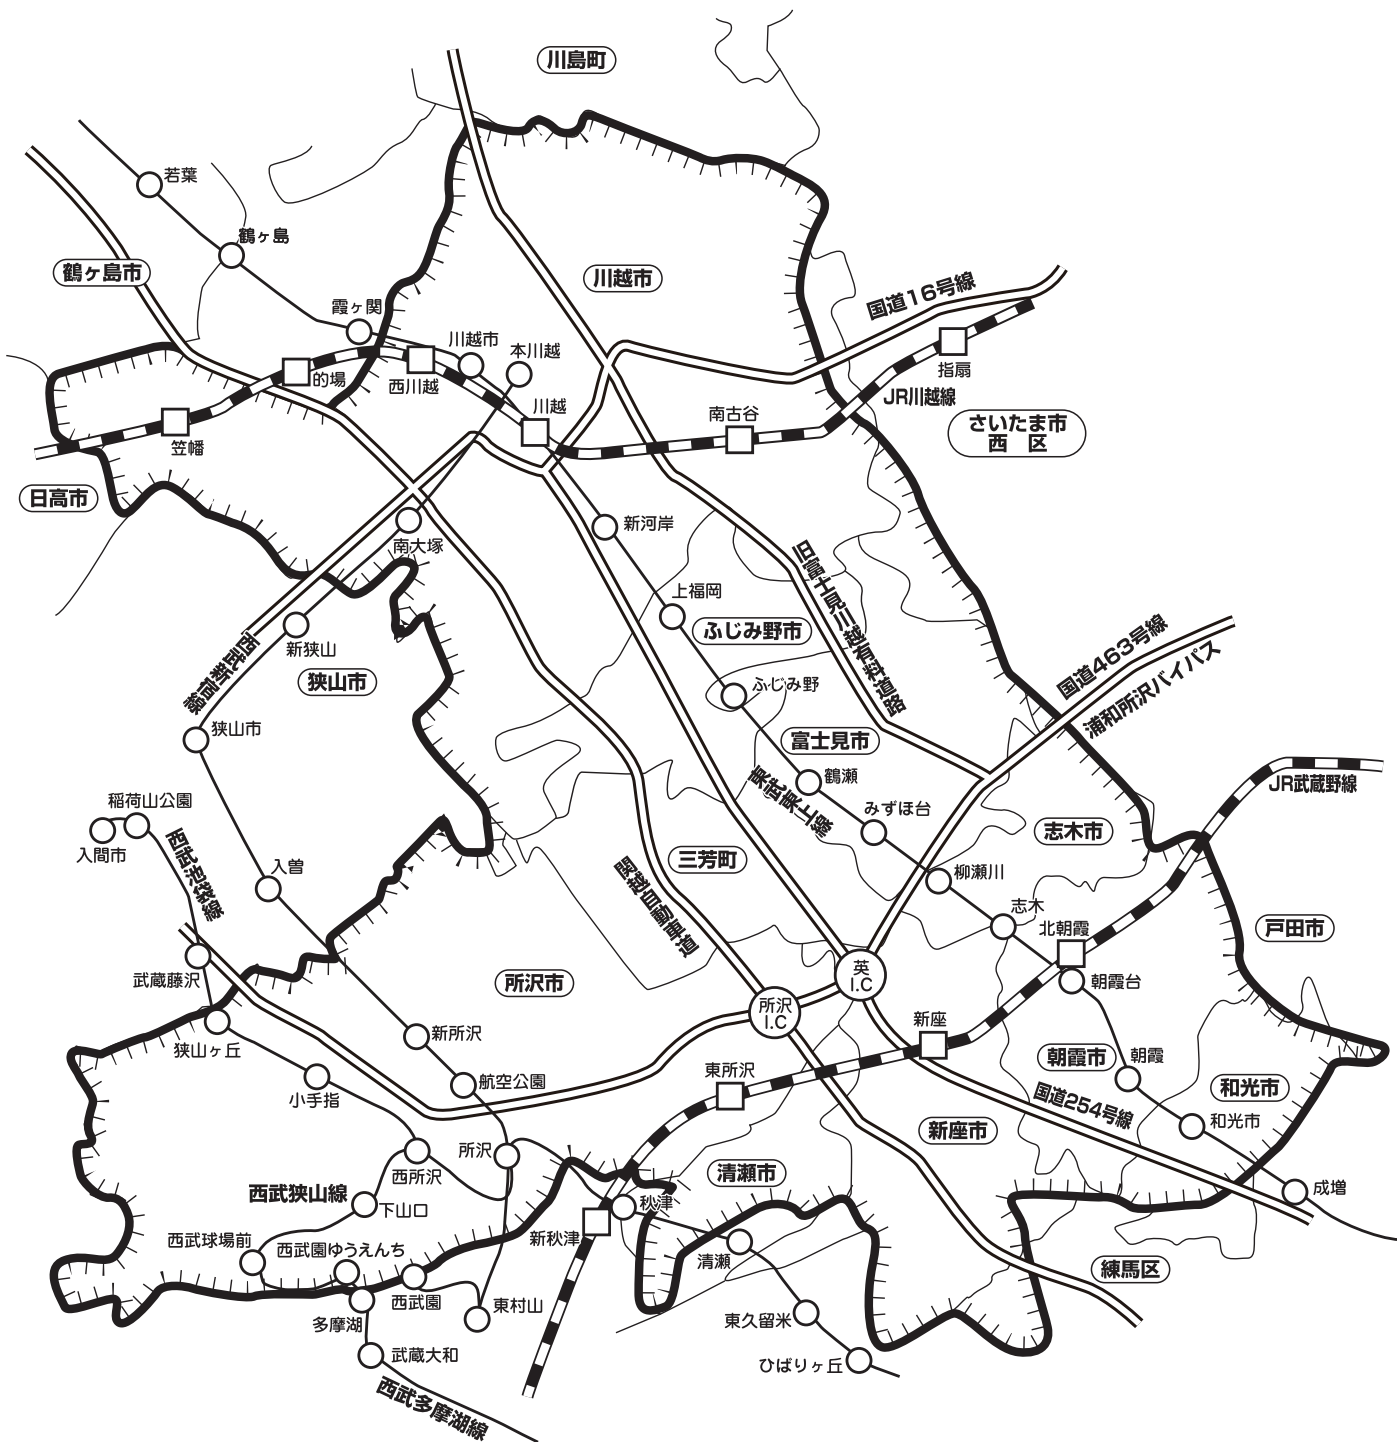

**D-臨146 朝霞・ふじみ野・所沢・川越ワイド版**

朝霞市・志木市・ふじみ野市・富士見市・三芳町・所沢市の全域、  
新座市・和光市・川越市のほぼ全域、清瀬市・さいたま市西区の  
一部 ※東武東上線、JR武蔵野線、JR川越線

※  内が折込配布区域です。

※D-臨146「朝霞・ふじみ野・所沢・川越ワイド版」は配布区域内の  
読売新聞(指定部数の7割)に合計100,000部折込まれております。  
また配布区域内にチラシが合計2,000部ポストイングされております。  
※新座市(栄)は、練馬区の専売店に属する為、配布されません。  
※和光市(白子・南)は板橋区の専売店に属する為、配布されません。