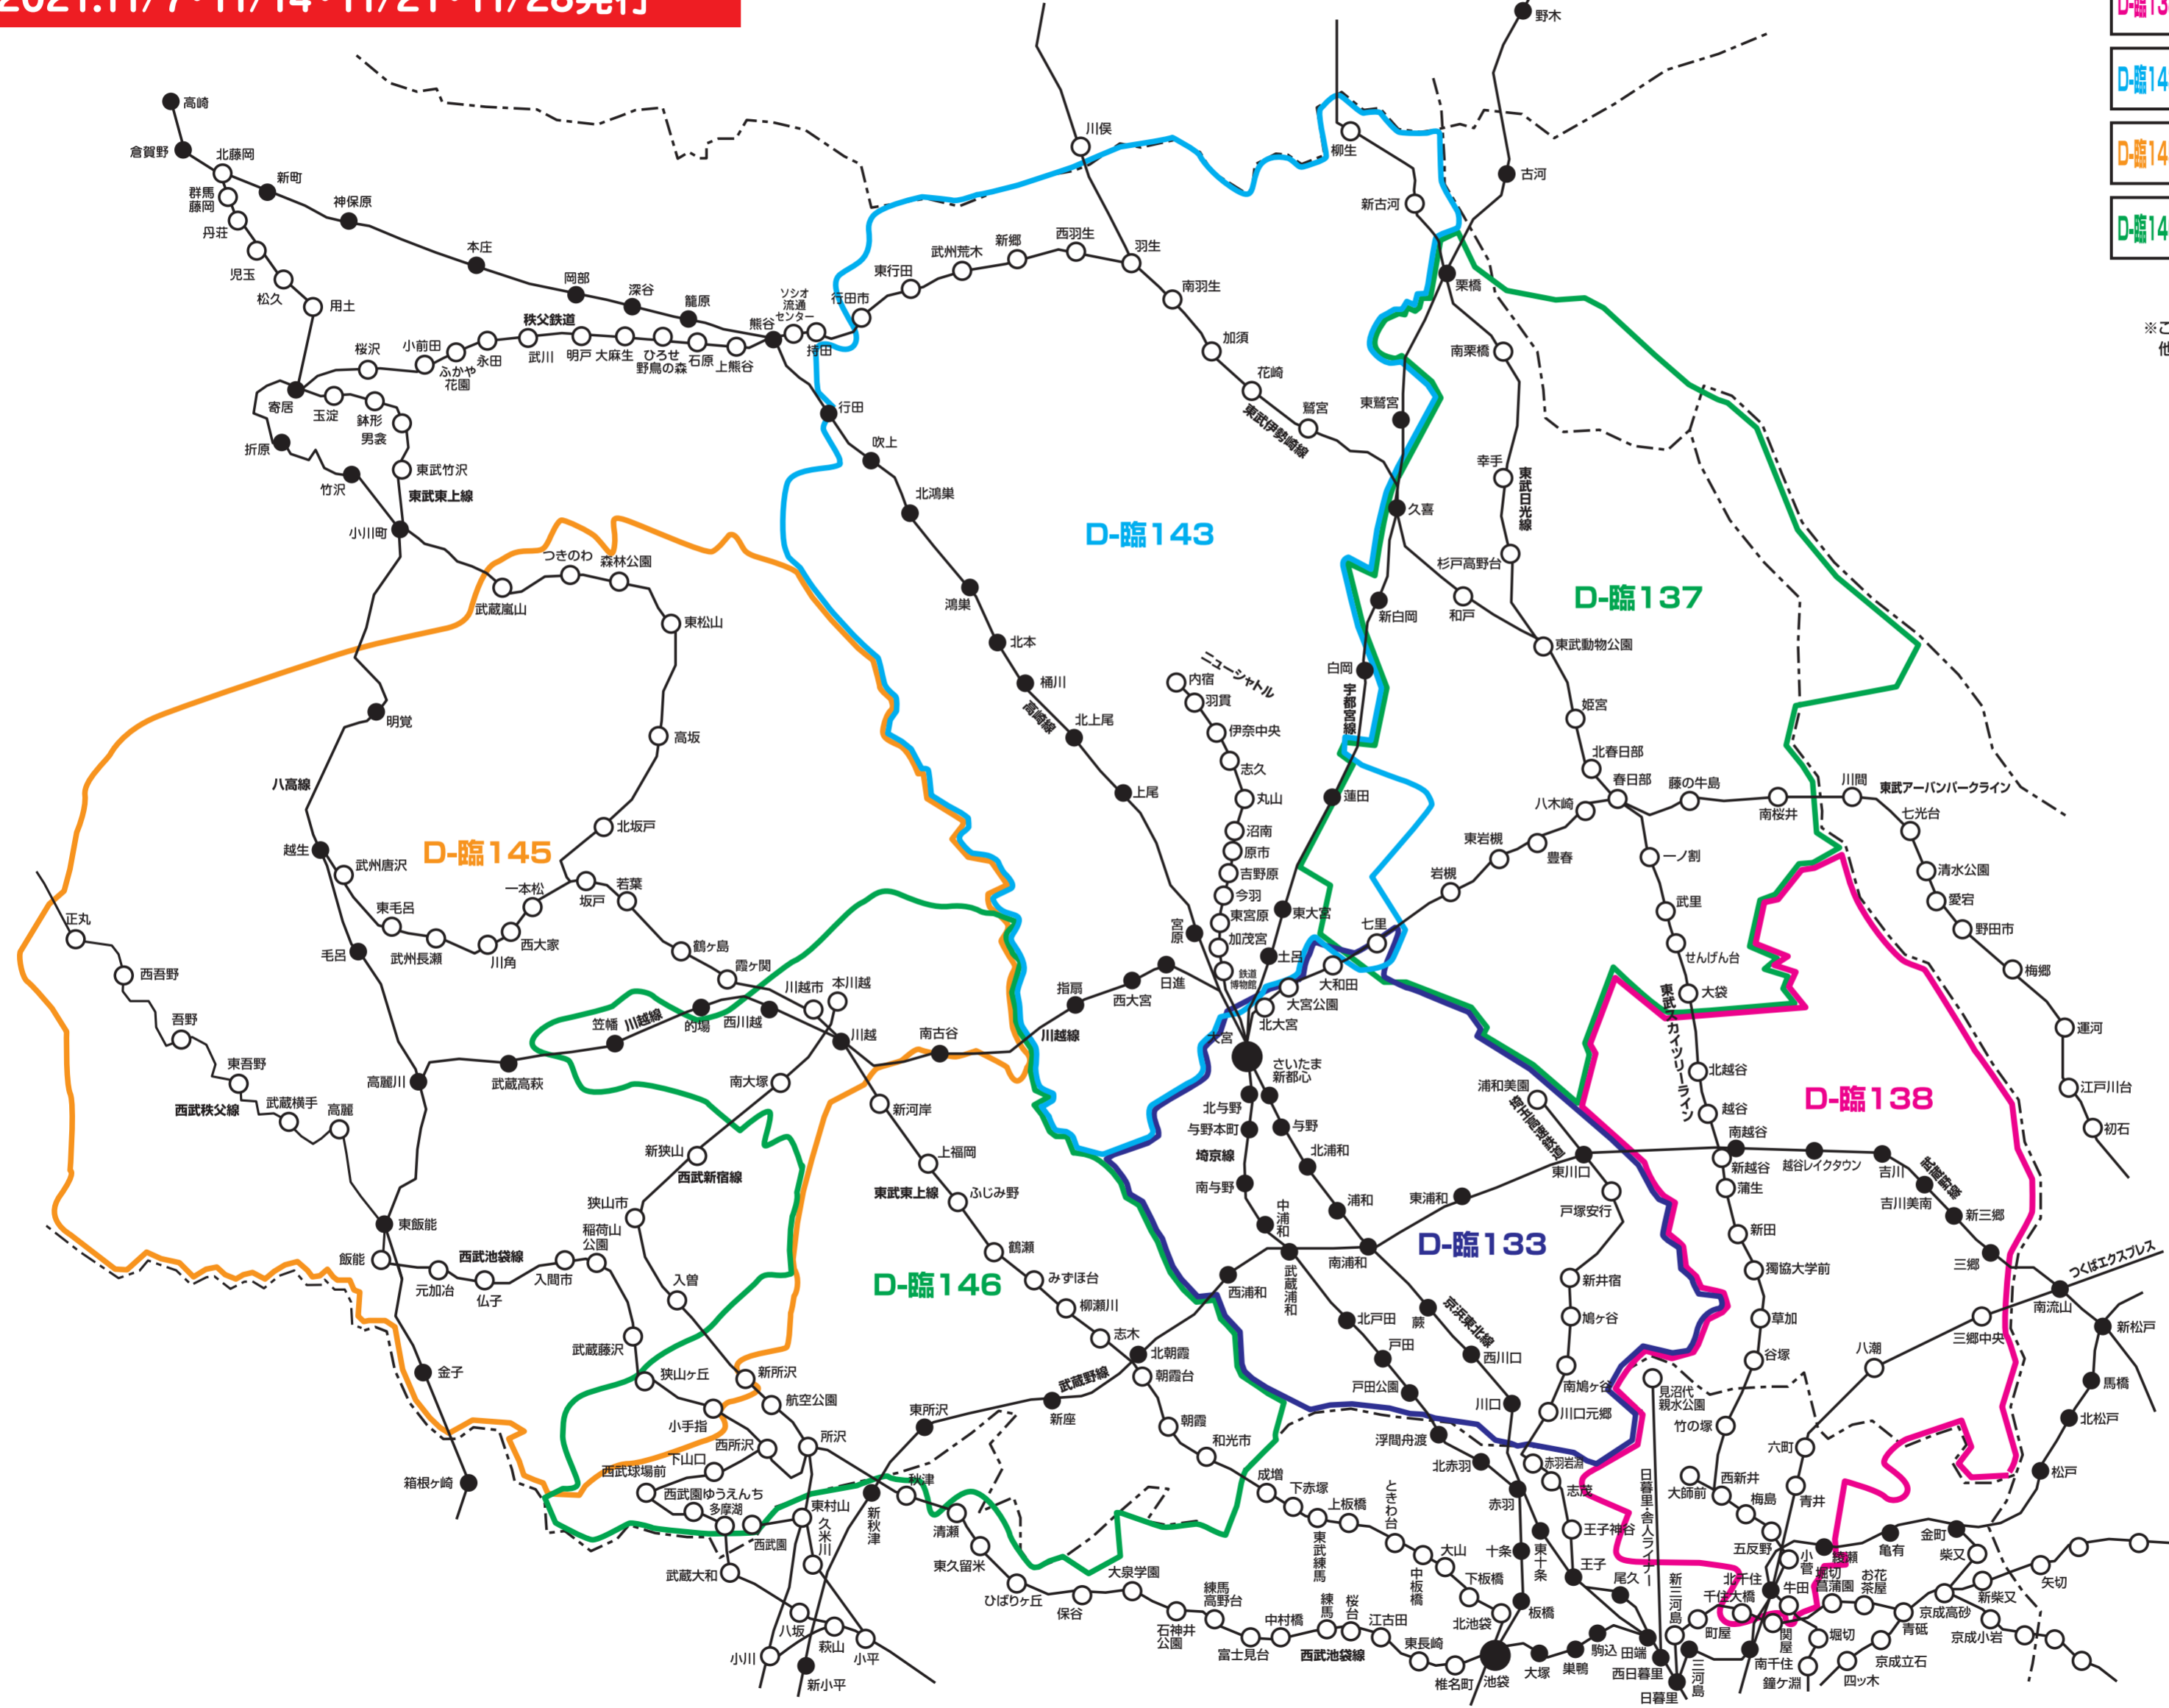

新聞折込求人広告 **Create** あなたのそばにいい仕事 **配布エリアマップ**
Dエリア〈埼玉県〉

2021.11/7・11/14・11/21・11/28発行

| NO. | 地区名 | 概要 |
|--------|---------------------|--|
| D-臨133 | さいたま・川口・戸田ワイド版 | さいたま市(浦和区・南区・中央区・桜区の全域、緑区のほぼ全域、大宮区・西区・見沼区の一部)、戸田市・蕨市・川口市の一部を除くほぼ全域 |
| D-臨137 | 春日部・幸手・越谷特別版 | 春日部市・さいたま市岩槻区・幸手市・杉戸町・宮代町・茨城県五霞町全域、久喜市・白岡市・蓮田市・さいたま見沼区・越谷市・千葉県野田市一部 ※東武伊勢崎線日光線・スカイツリーライン、東武アーバンパークライン |
| D-臨138 | 草加・越谷・足立特別版 | 草加市・三郷市・八潮市・吉川市・松伏町・足立区のほぼ全域、越谷市の一部 ※東武スカイツリーライン(日比谷線・半蔵門線乗り入れ)、JR武蔵野線、つくばエクスプレス、日暮里-舎人ライナー、JR常磐線 |
| D-臨143 | 上尾・鴻巣・蓮田・加須・さいたま北部版 | 上尾市・桶川市・北本市・鴻巣市・蓮田市・加須市・羽生市・伊奈町のほぼ全域、久喜市・白岡市・行田市・さいたま市見沼区・北区・西区の一部 |
| D-臨145 | 狭山・入間・坂戸・東松山特別版 | 狭山市・入間市・飯能市・日高市・鶴ヶ島市・坂戸市・東松山市・鳩山町・越生町・吉見町・川島町・毛呂山町・ときかわ町のほぼ全域、所沢市・川越市・嵐山町・清川町の一部 |
| D-臨146 | 朝霞・ふじみ野・所沢・川越ワイド版 | 朝霞市・志木市・ふじみ野市・富士見市・三芳町・所沢市の全域、新座市・和光市・川越市のほぼ全域、清瀬市・さいたま市西区の一部 ※東武東上線、JR武蔵野線、JR川越線 |

※このエリアマップは読売新聞の配布範囲を基に作成したものです。
 他の新聞の配布範囲、及び発行予定等に関しては、担当営業にお問合せ下さい。

〈読売新聞配布マップを基に作成しております〉