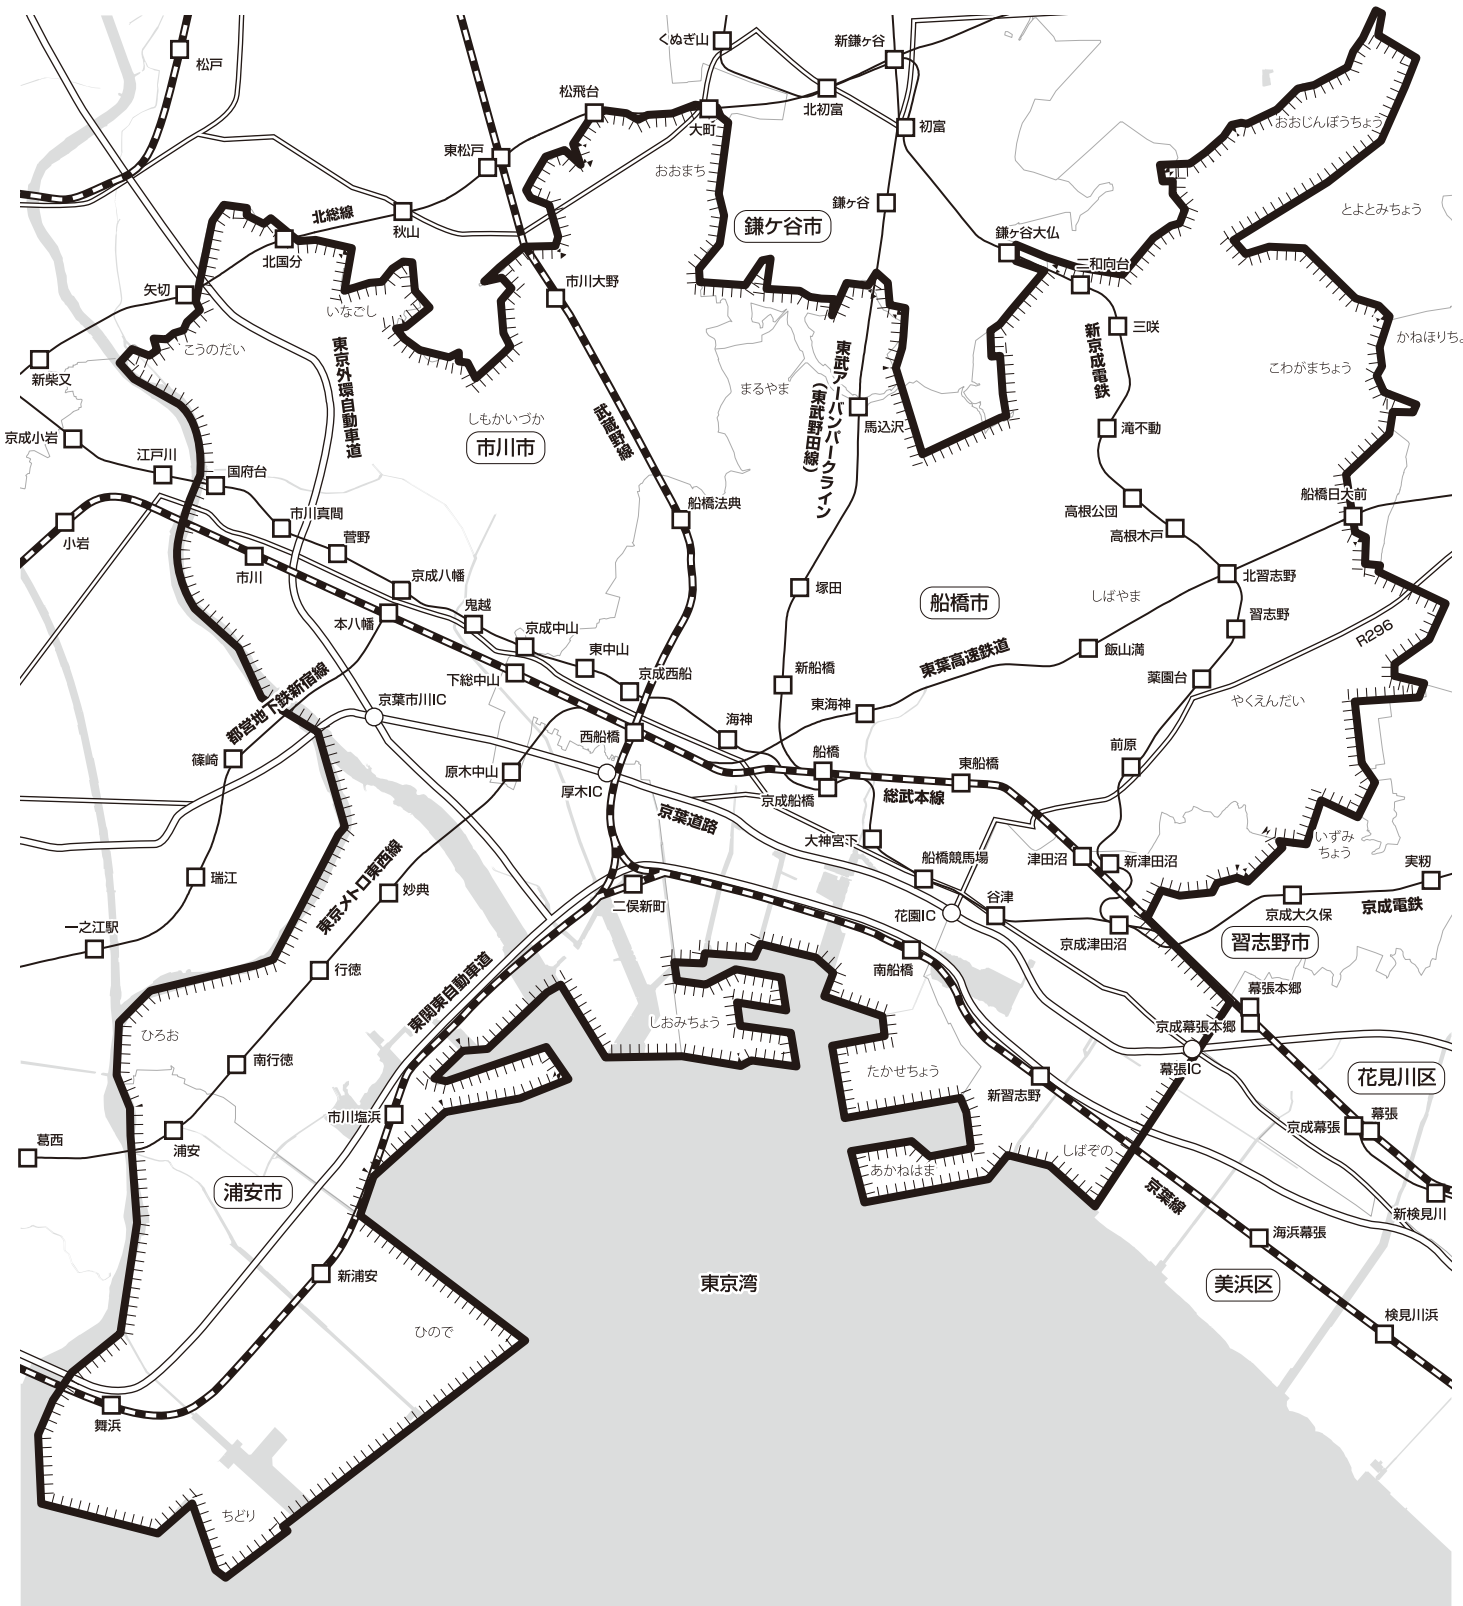

E-臨122

浦安・市川・船橋ワイド版

市川市・浦安市全域、船橋市・習志野市ほぼ全域・松戸市の一部  
※JR総武線・武蔵野線・京葉線・京成線・東京メトロ東西線・都営新宿線・  
北総線・東葉高速鉄道・東武アーバンパークライン等の主要沿線

※  内が折込配布区域です。

※E-臨122「浦安・市川・船橋ワイド版」は配布区域内の  
読売新聞(各指定部数の8割)に合計100,000部折込まれております。  
また配布区域内にチラシユが合計2,000部ホスティングされております。