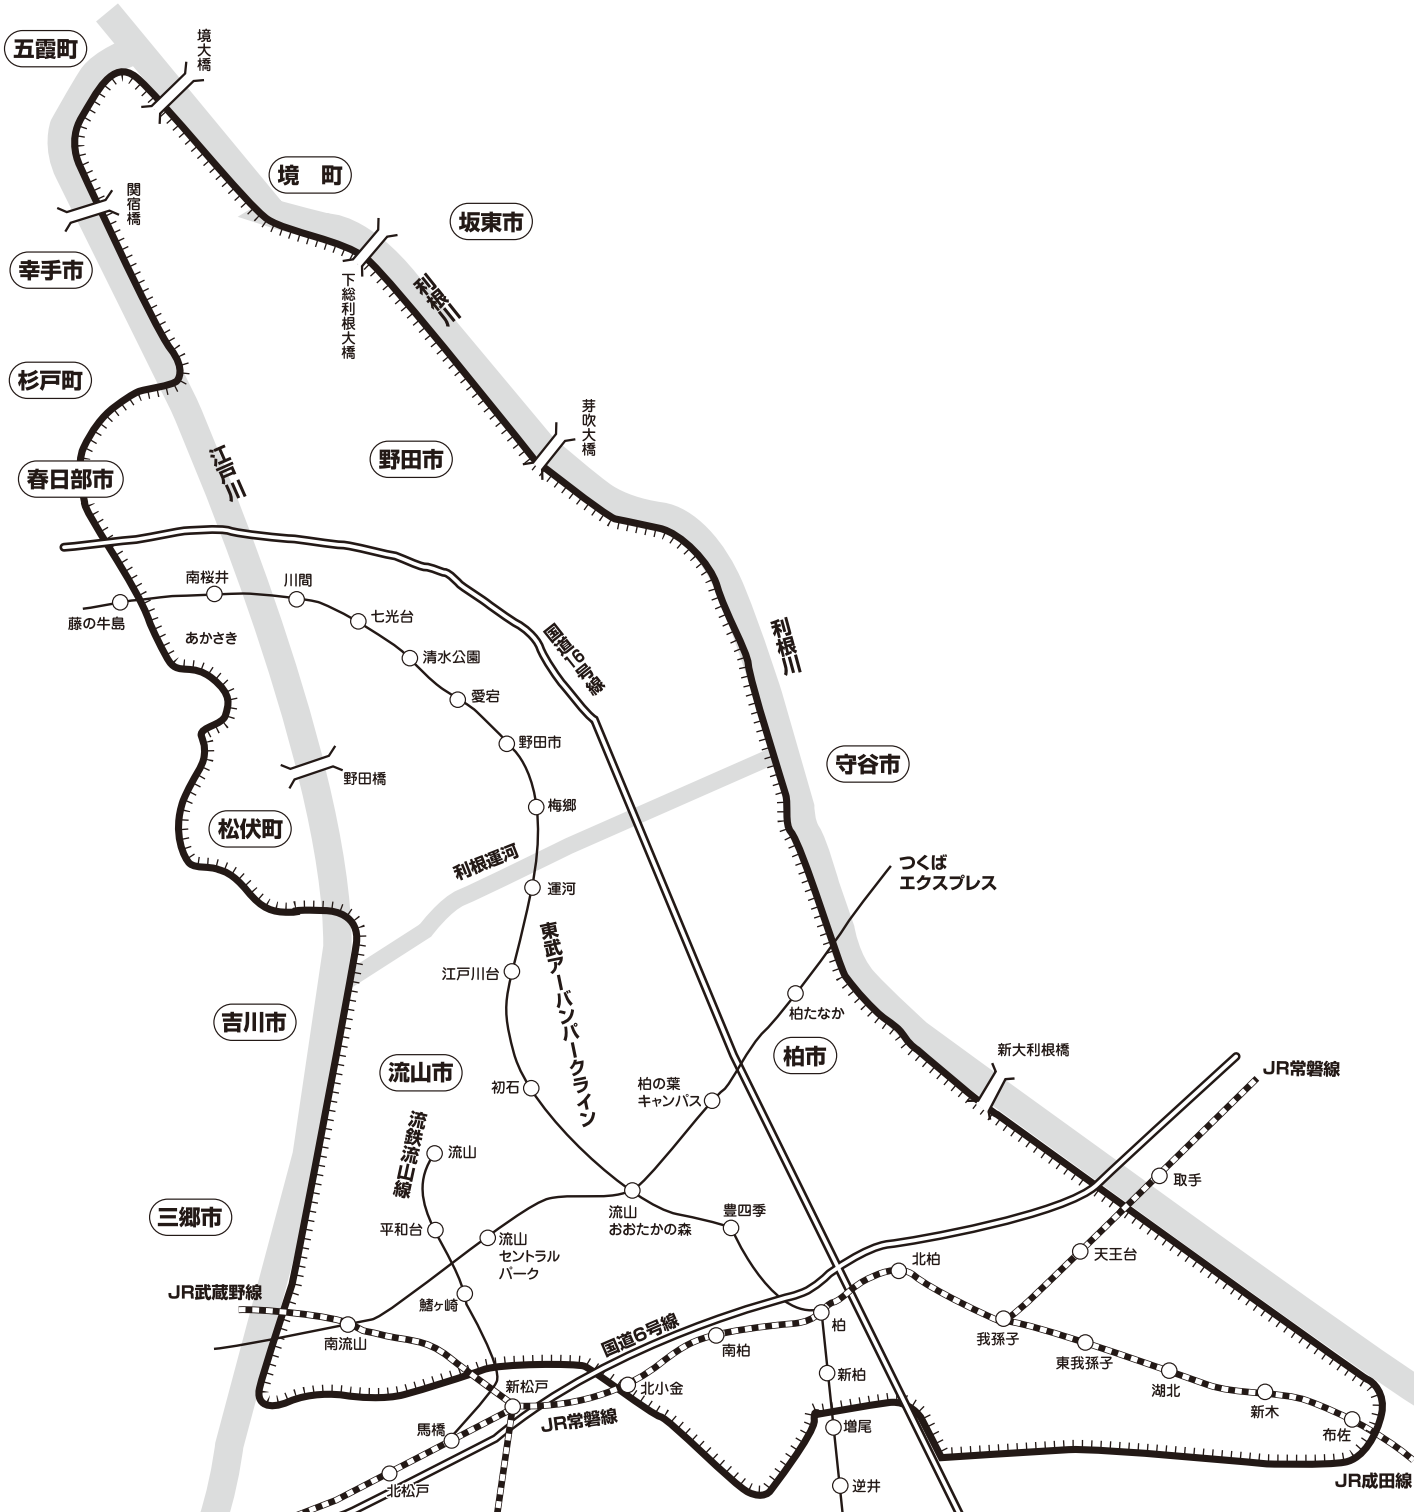

E-臨132 **野田・流山・我孫子・柏北ワイド版**
野田市・流山市・我孫子市全域、柏市中心部・北部地域、
埼玉県松伏町全域、春日部市の一部

※  内が折込配布区域です。
※E-臨132「野田・流山・我孫子・柏北ワイド版」は読売新聞(各指定部数の9割以上)に合計100,000部折り込まれております。
また配布区域内にチラシが合計2,000部ポスティングされております。
2021年11月7日現在