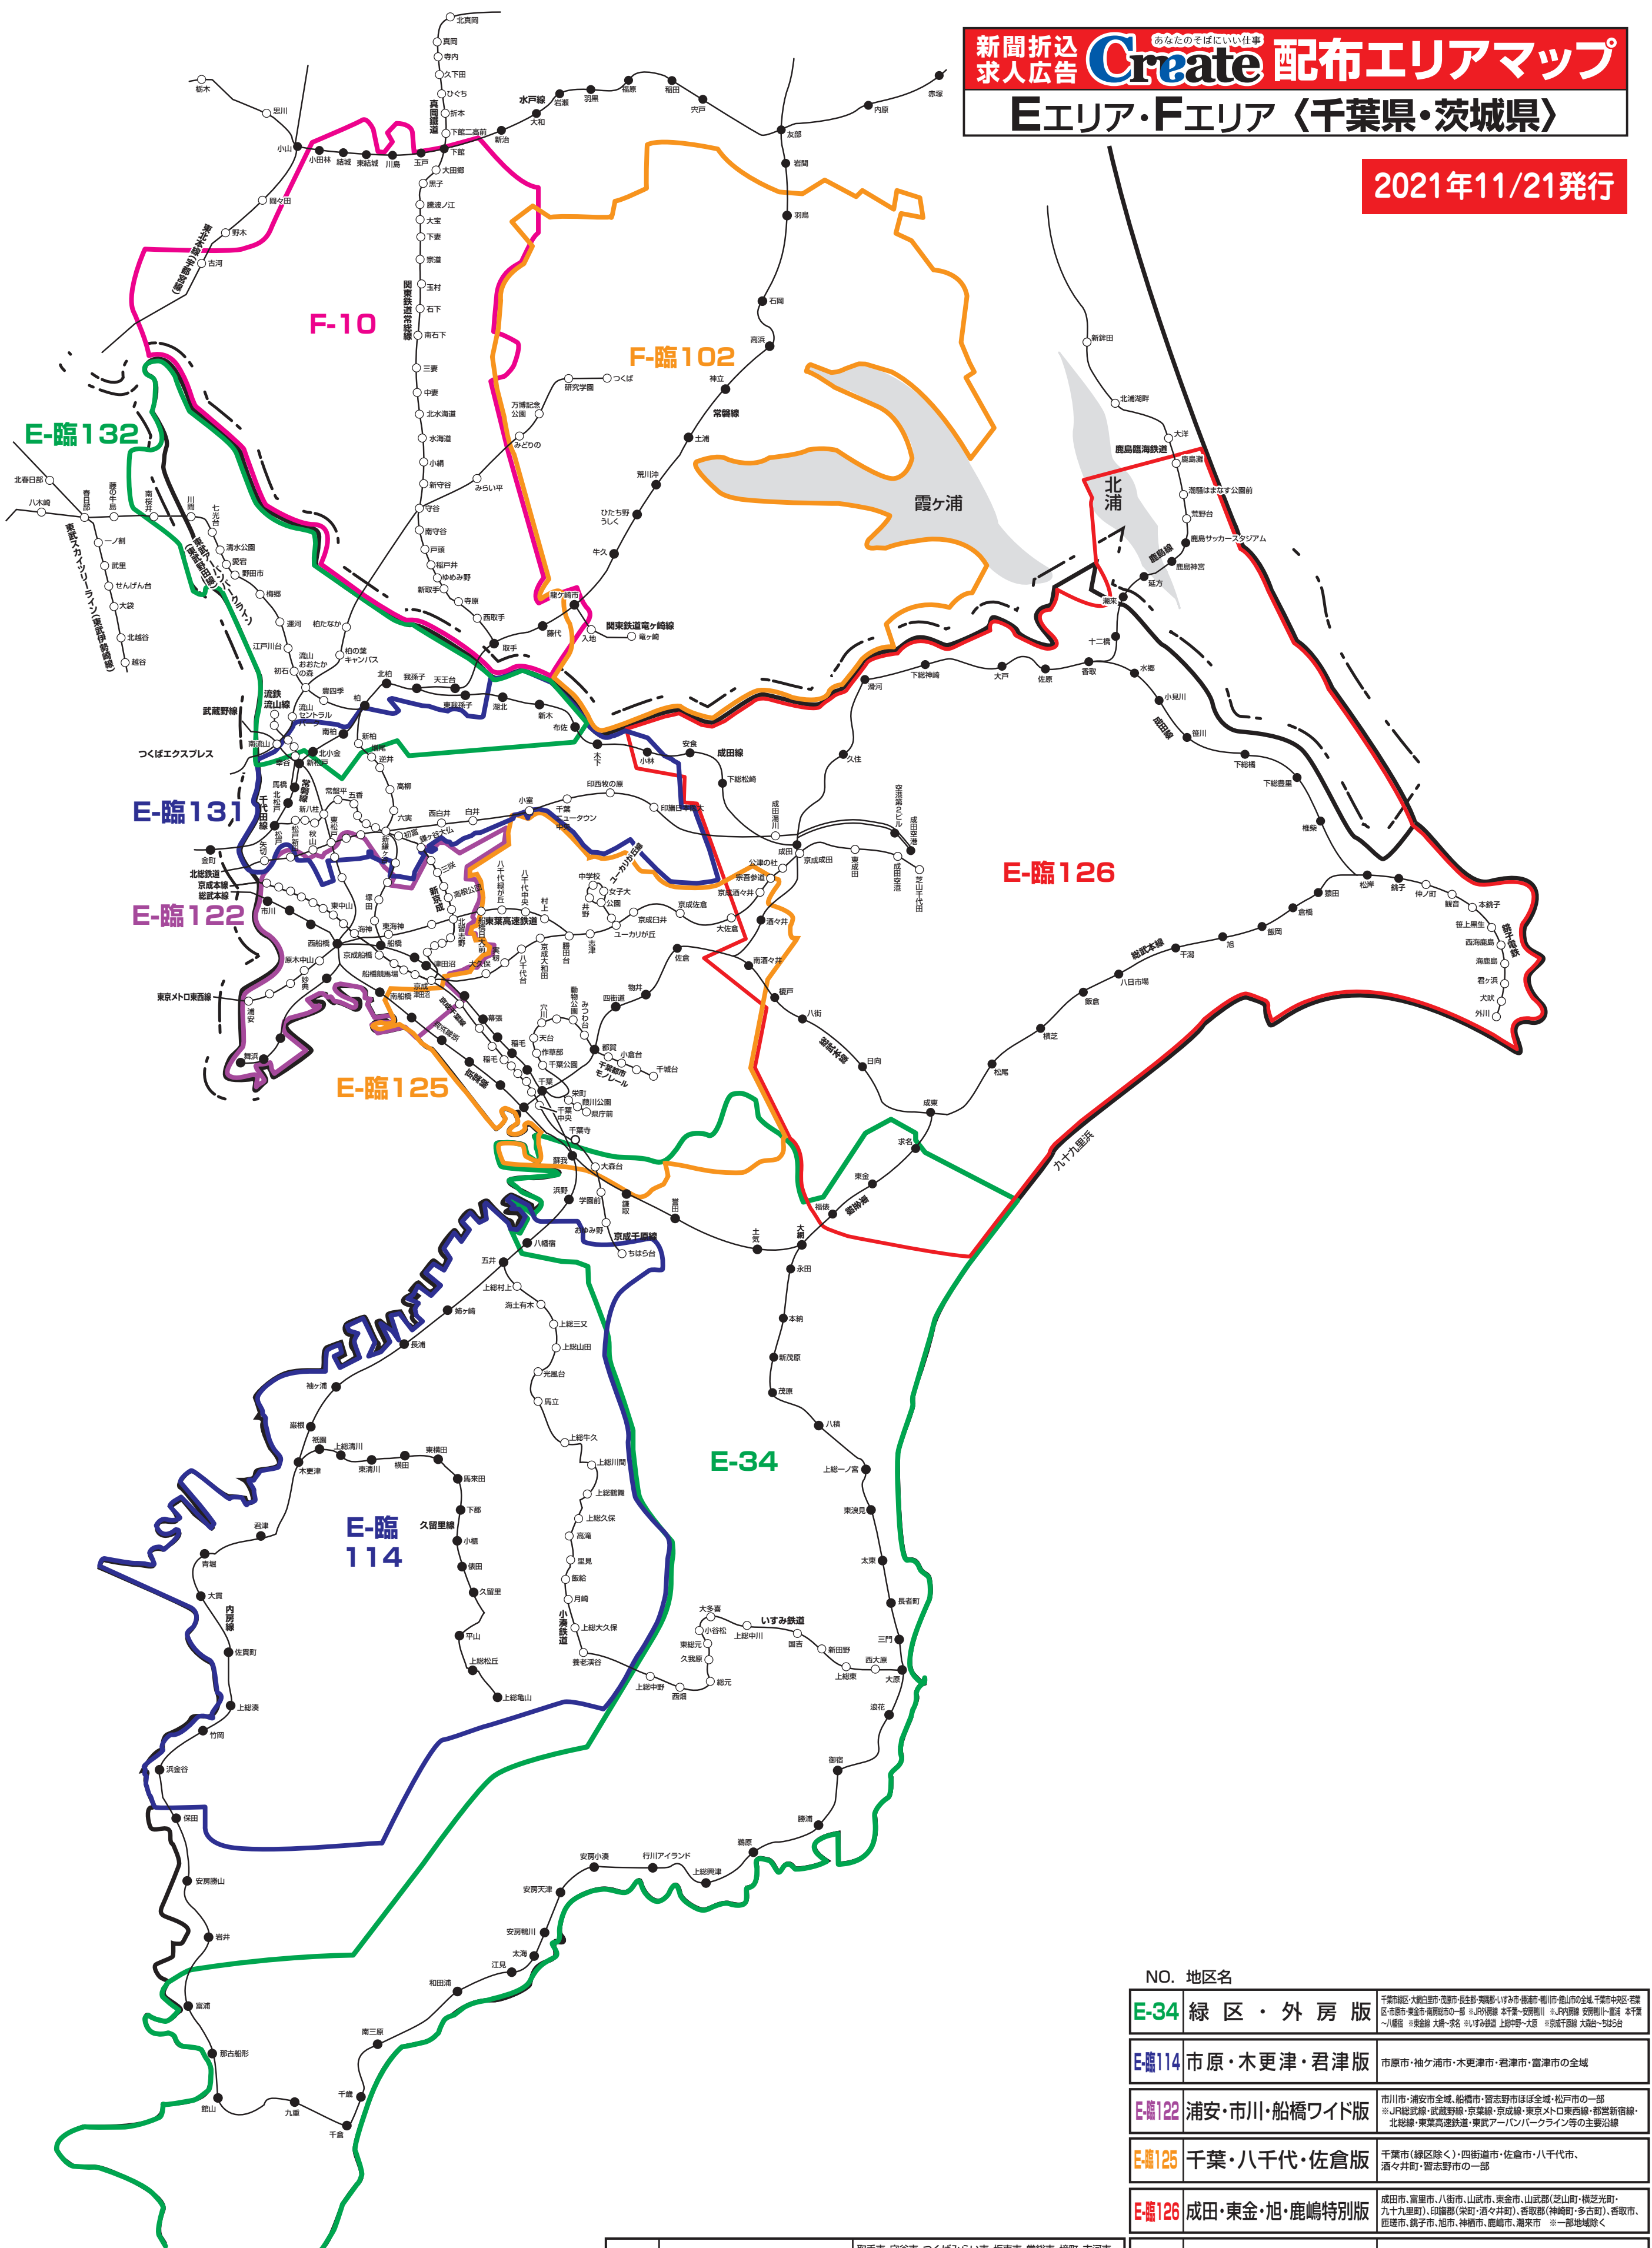

2021年11/21発行

NO. 地区名	
E-34 緑区・外房版	千葉市緑区・大宮区・市川市・船橋市・野田市・流山市・我孫子市・柏市・市川市・船橋市・野田市・流山市・我孫子市・柏市の全域。千葉市中央区・若葉区・市川市・船橋市・野田市・流山市・我孫子市・柏市の一部。JR総武線・武蔵野線・京成線・東武アーバンパークライン等の主要沿線。
E-114 市原・木更津・君津版	市原市・袖ヶ浦市・木更津市・君津市・富津市の全域。
E-122 浦安・市川・船橋ワイド版	市川市・浦安市・船橋市・野田市・流山市・我孫子市・柏市の一部。JR総武線・武蔵野線・京成線・東武アーバンパークライン等の主要沿線。
E-125 千葉・八千代・佐倉版	千葉市(緑区を除く)・四街道市・佐倉市・八千代市・酒々井町・習志野市の一部。
E-126 成田・東金・旭・鹿嶋特別版	成田市・富里市・八街市・山武市・東金市・山武郡(芝山町・横芝光町・九十九里町)・印旛郡(栄町・酒々井町)・香取郡(神崎町・多古町)・香取市・匝瑳市・銚子市・神栖市・鹿嶋市・潮来市 ※一部地域除く。
F-10 守谷・坂東・下妻周辺版	取手市・守谷市・つくばみらい市・坂東市・常総市・境町・古河市・八千代市・下妻市・結城市の全域。つくば市・筑西市の一部。常磐線沿線・つくばエクスプレス沿線・JR常磐線沿線・東北本線沿線。
F-102 つくば・土浦・牛久周辺版	土浦市・石岡市・小美玉市・かすみがうら市・牛久市・龍ヶ崎町・阿見町・利根町・河内町・美浦町の全域。つくば市・稲敷市のほぼ全域。行方市の一部 ※JR常磐線沿線・つくばエクスプレス沿線。
E-131 松戸・鎌谷・白井・印西・柏南ワイド版	松戸市・鎌谷市・白井市・印西市のほぼ全域。柏市南部・我孫子市東部地域。
E-132 野田・流山・我孫子・柏北ワイド版	野田市・流山市・我孫子市・柏市の一部。野田市中心部・北部地域。埼玉県松伏町全域。春日部市の一部。

※このエリアマップは読売新聞の配布範囲を基に作成したものです。他の新聞の配布範囲、及び発行予定等に関しては、担当営業にお問合せ下さい。