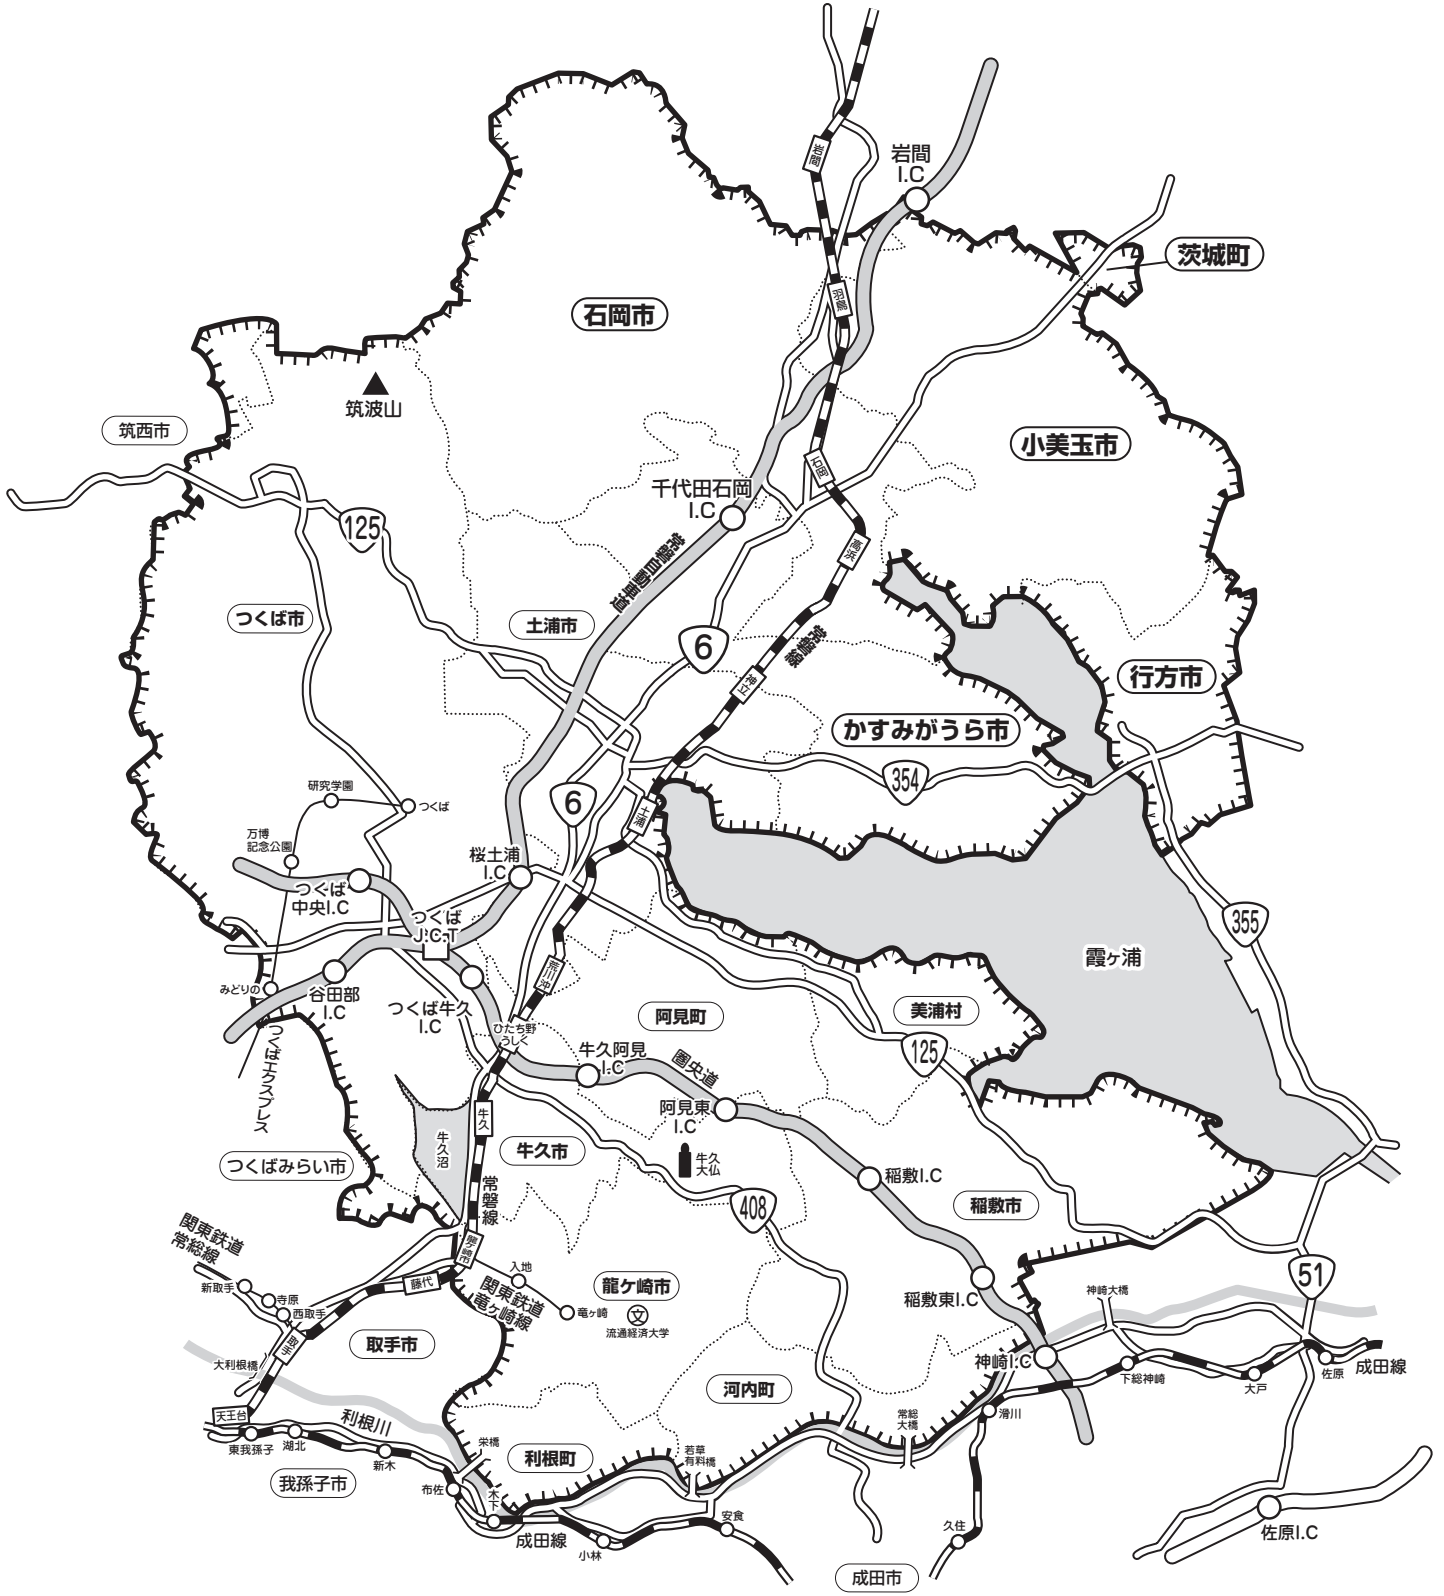

F-臨102

つくば・土浦・牛久周辺版

土浦市・石岡市・小美玉市・かすみがうら市・牛久市・龍ヶ崎市・阿見町・利根町・河内町・美浦村の全域、つくば市・稲敷市のほぼ全域、行方市の一部※JR常磐線沿線・つくばエクスプレス沿線

- ※  内が折込配布区域です。
- ※F-臨102「つくば・土浦・牛久周辺版」は読売新聞(ほぼ満数)、産経新聞(一部)に合計102,000部折込まれております。
- ※新聞により配布範囲が多少異なります。