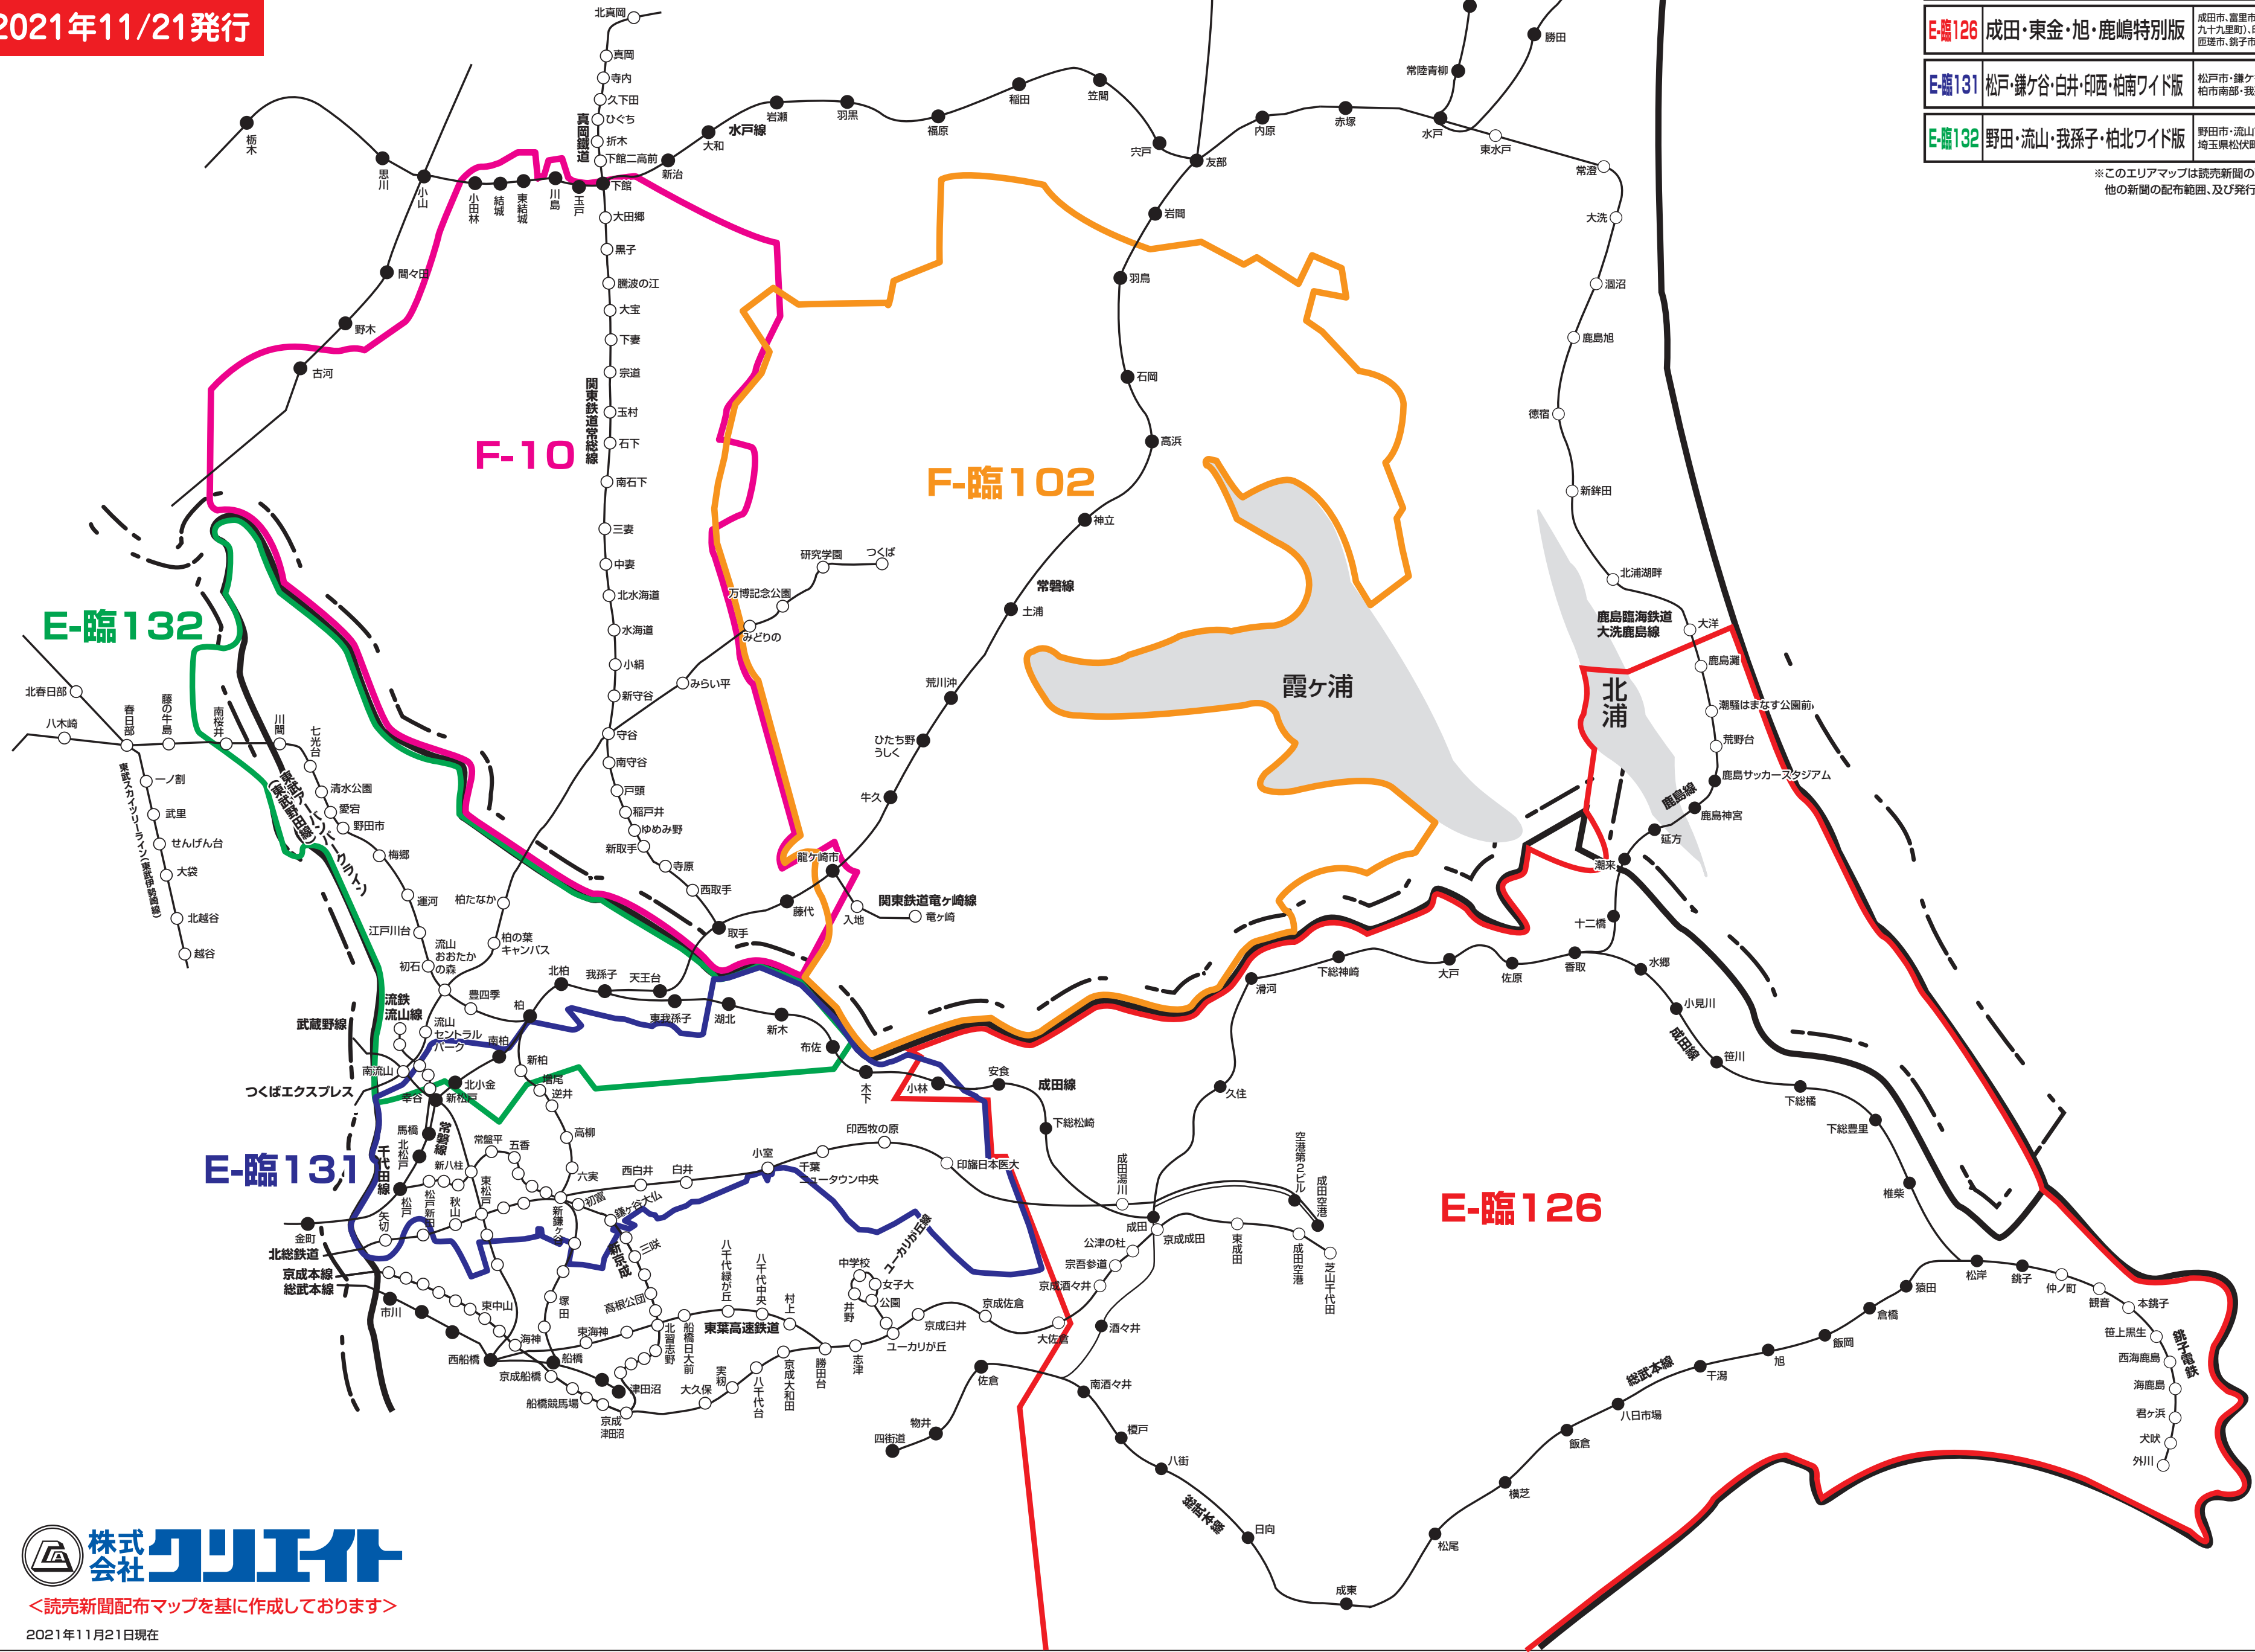

新聞折込求人広告 **Create** あなたのそばにいい仕事 **配布エリアマップ**
Fエリア・Eエリア〈茨城県・千葉県〉

2021年11/21発行

NO.	地区名	取手市・守谷市・つくばみらい市・坂東市・常総市・境町・古河市・八千代町・下妻市・結城市の全域、つくば市・筑西市の一部 ※常総線沿線・つくばエクスプレス沿線・JR水戸線沿線・真岡線沿線・東北本線沿線
F-10	守谷・坂東・下妻周辺版	
F-臨102	つくば・土浦・牛久周辺版	土浦市・石岡市・小美玉市・かすみから市・牛久市・龍ヶ崎市の全域、つくば市・筑西市の一部 ※JR常磐線沿線・つくばエクスプレス沿線
E-臨126	成田・東金・旭・鹿嶋特別版	成田市・霞ヶ浦市・八街市・山武市・東金市・山武郡(芝山町・横芝光町・九十九里町)・印旛郡(栄町・湊々井町)・香取郡(神崎町・多古町)・香取市・匝瑳市・銚子市・旭市・神栖市・鹿嶋市・潮来市 ※一部地域除く
E-臨131	松戸・鎌ヶ谷・白井・印西・柏南ワイド版	松戸市・鎌ヶ谷市・白井市・印西市のほぼ全域、柏市南部・我孫子市東部地域
E-臨132	野田・流山・我孫子・柏北ワイド版	野田市・流山市・我孫子市全域、柏市中心部・北部地域、埼玉県松伏町全域、春日部市の一部

※このエリアマップは読売新聞の配布範囲を基に作成したものです。他の新聞の配布範囲、及び発行予定等に関しては、担当営業にお問合せ下さい。