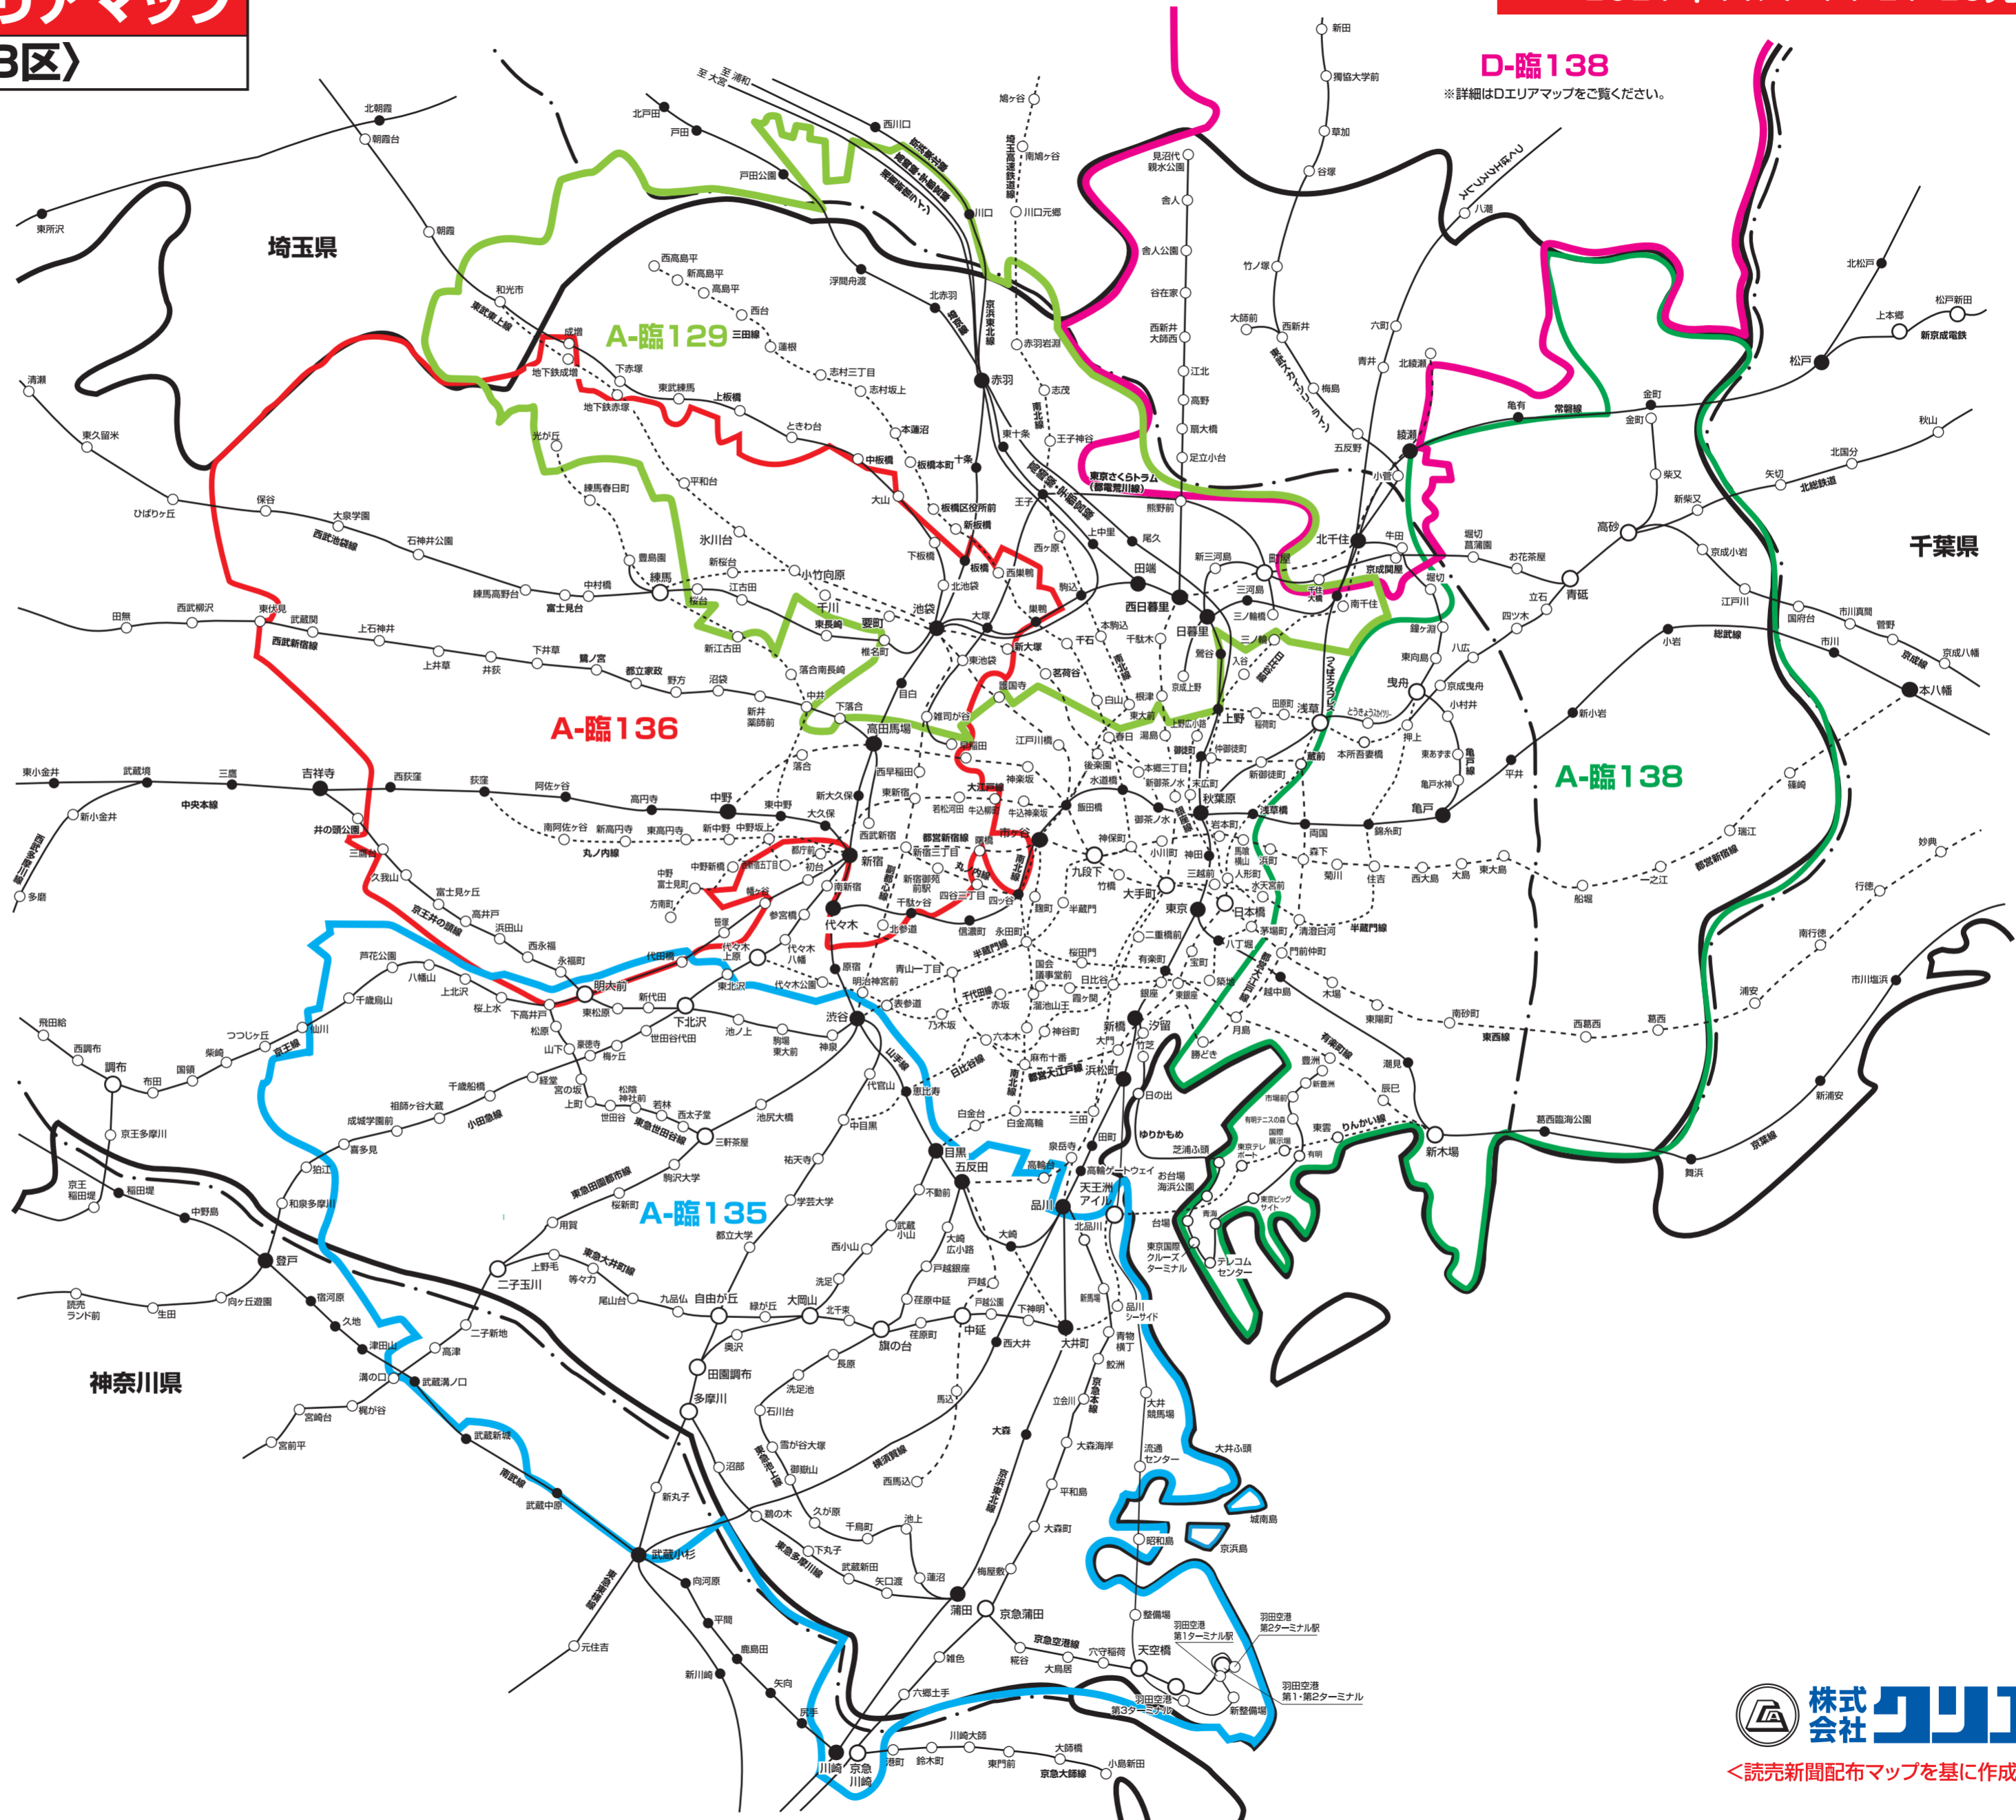

新聞折込求人広告 **Create** あなたのそばにいい仕事 **配布エリアマップ**
Aエリア〈東京都23区〉

2021年11/7・14・21・28発行

NO.	地区名
A-臨129	23区北部版 北区・板橋区・荒川区ほぼ全域、練馬区・豊島区・文京区・台東区・足立区・川口市・戸田市・和光市の一部 <small>※JR埼京線・京浜東北線・高崎線・宇都宮線・山手線・東武東上線・日暮里・舎人ライナー、都営三田線・大江戸線・東京さくらトラム(都電荒川線)、埼玉高速鉄道、東京メトロ有楽町線・副都心線・南北線</small>
A-臨135	23区南部版 大田区・品川区・目黒区・世田谷区全域、川崎市一部
A-臨136	23区西部版 豊島区・練馬区・中野区・杉並区全域、新宿区・渋谷区・板橋区・西東京市の一部
A-臨138	23区東部版 江東区・墨田区・葛飾区・江戸川区の全域
D-臨138	草加・越谷・足立特別版 草加市・三郷市・八潮市・吉川市・松伏町・足立区のほぼ全域、越谷市の一部 <small>※東武スカイツリーライン(日比谷線・半蔵門線乗り入れ)、JR武蔵野線、つくばエクスプレス、日暮里・舎人ライナー、JR常磐線</small>

※このエリアマップは読売新聞の配布範囲を基に作成したものです。他の新聞の配布範囲、及び発行予定等に関しては、担当営業にお問合せ下さい。

D-臨138
 ※詳細はDエリアマップをご覧ください。

読売新聞配布マップを基に作成しております