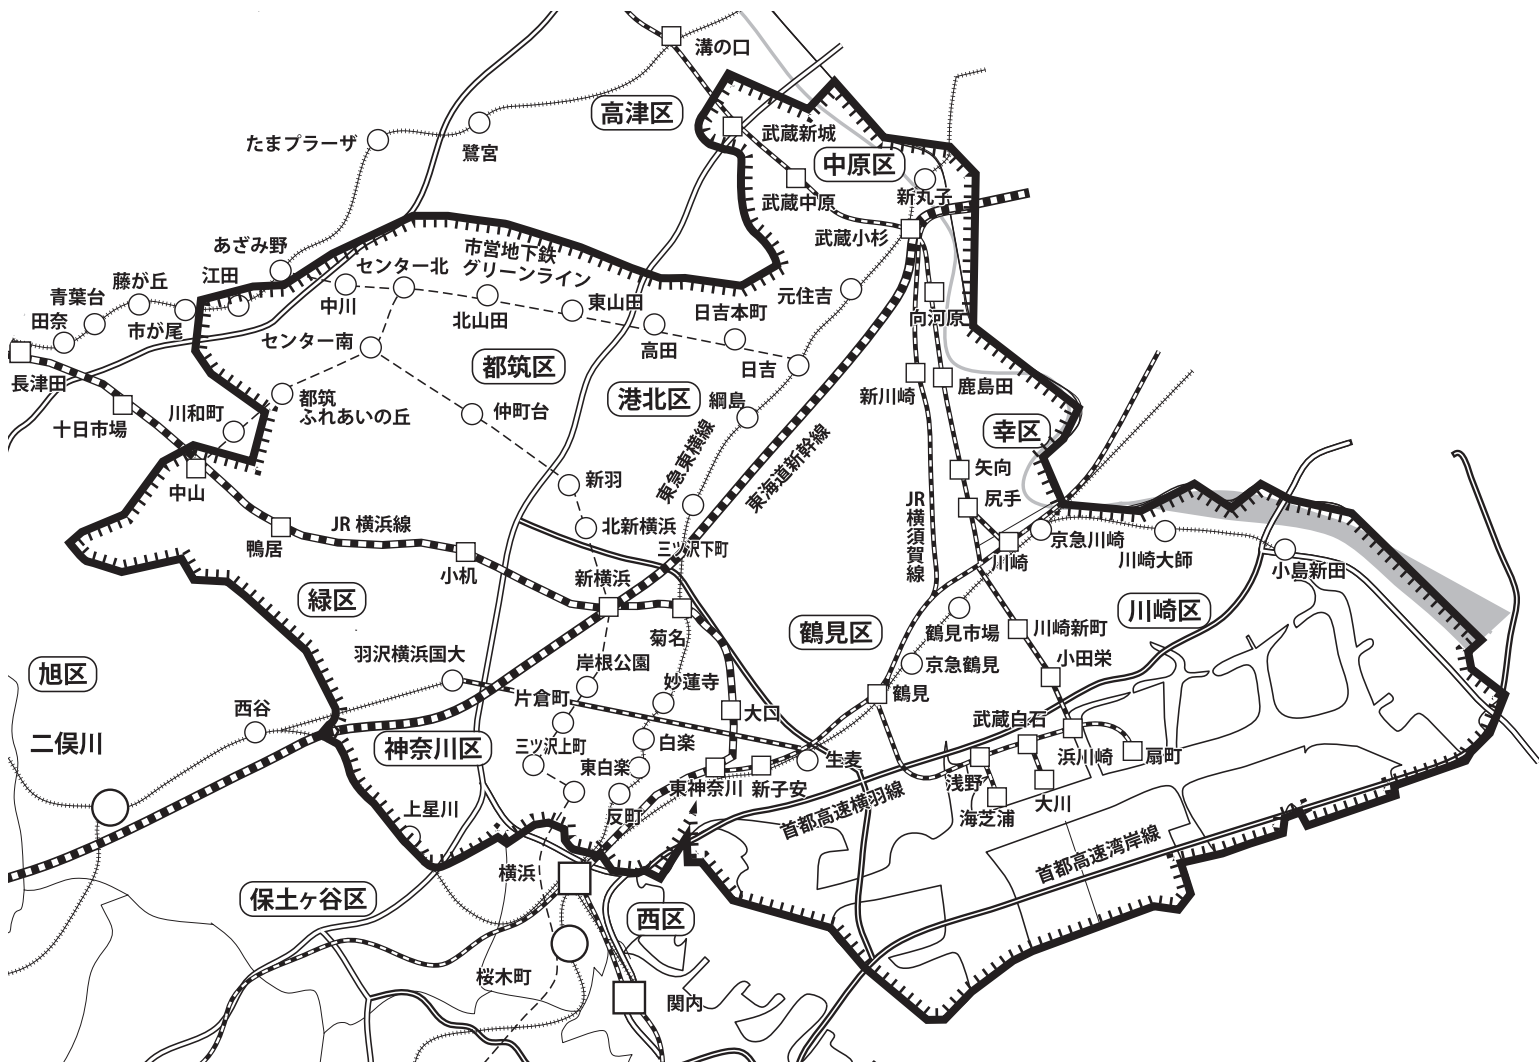

**B-臨  
133**

**川崎南部・横浜東部ワイド版**

川崎区・中原区・幸区・鶴見区・神奈川区・港北区の全域、  
緑区・都筑区・青葉区・保土ヶ谷区・高津区の一部  
※JR南武線・京浜東北線・横浜線・横須賀線・京浜急行線・東急東横線・横浜市営地下鉄沿線

- ※  内が折込配布区域です。
- ※ B-臨 133「川崎南部・横浜東部ワイド版」は読売新聞(指定部数の7割)に、  
合計100,000部折込まれております。
- ※ また配布地域内にチラシが合計2,000部ポスティングされます。