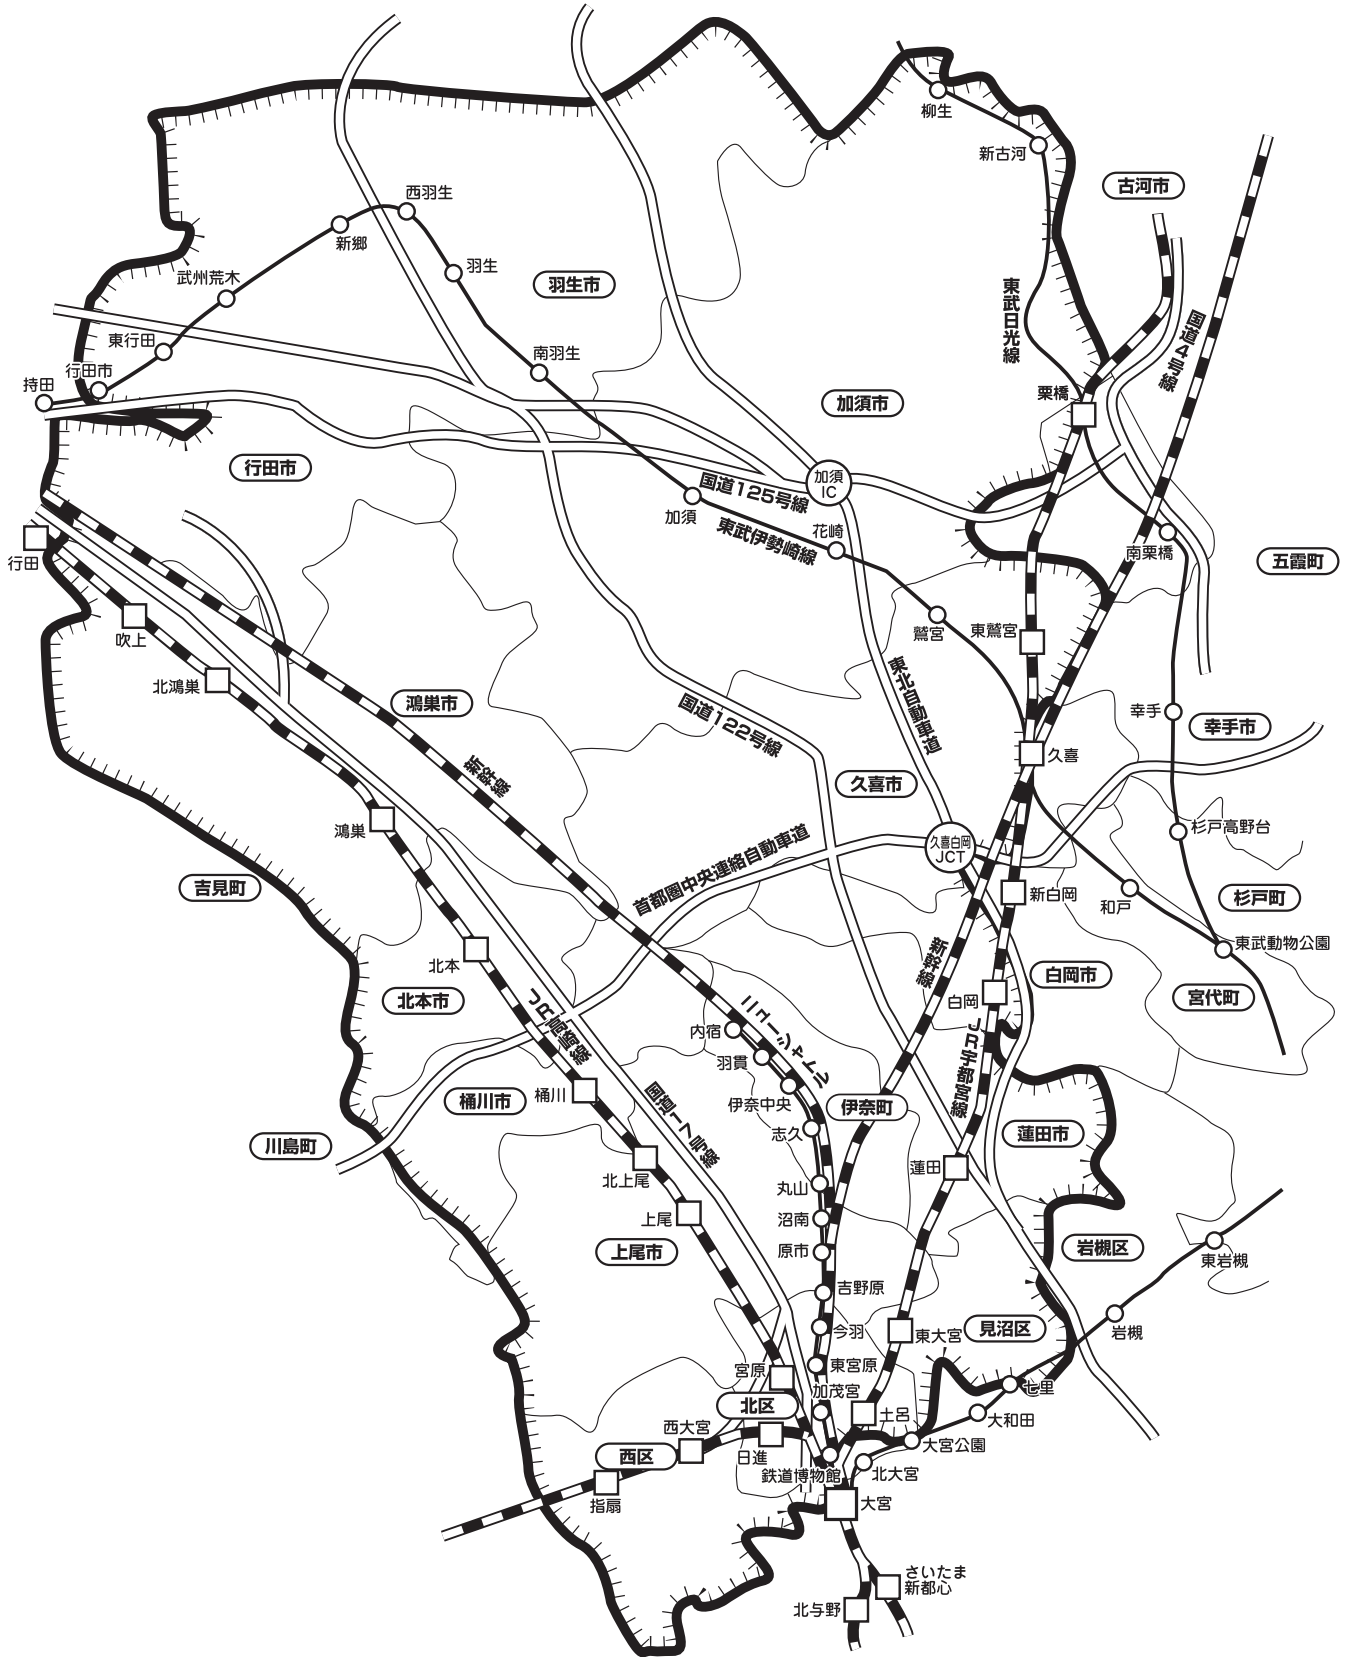

D-臨143 上尾・鴻巣・蓮田・加須・さいたま北部版

上尾市・桶川市・北本市・鴻巣市・蓮田市・加須市・
羽生市・伊奈町のほぼ全域、久喜市・白岡市・行田市・
さいたま市見沼区・北区・西区の一部

※  内が折込配布区域です。

※D-臨143「上尾・鴻巣・蓮田・加須・さいたま北部版」は配布区域内の読売新聞(指定部数の7割)に
合計100,000部折込まれております。

また配布区域内にチラシが合計2,000部ポスティングされております。