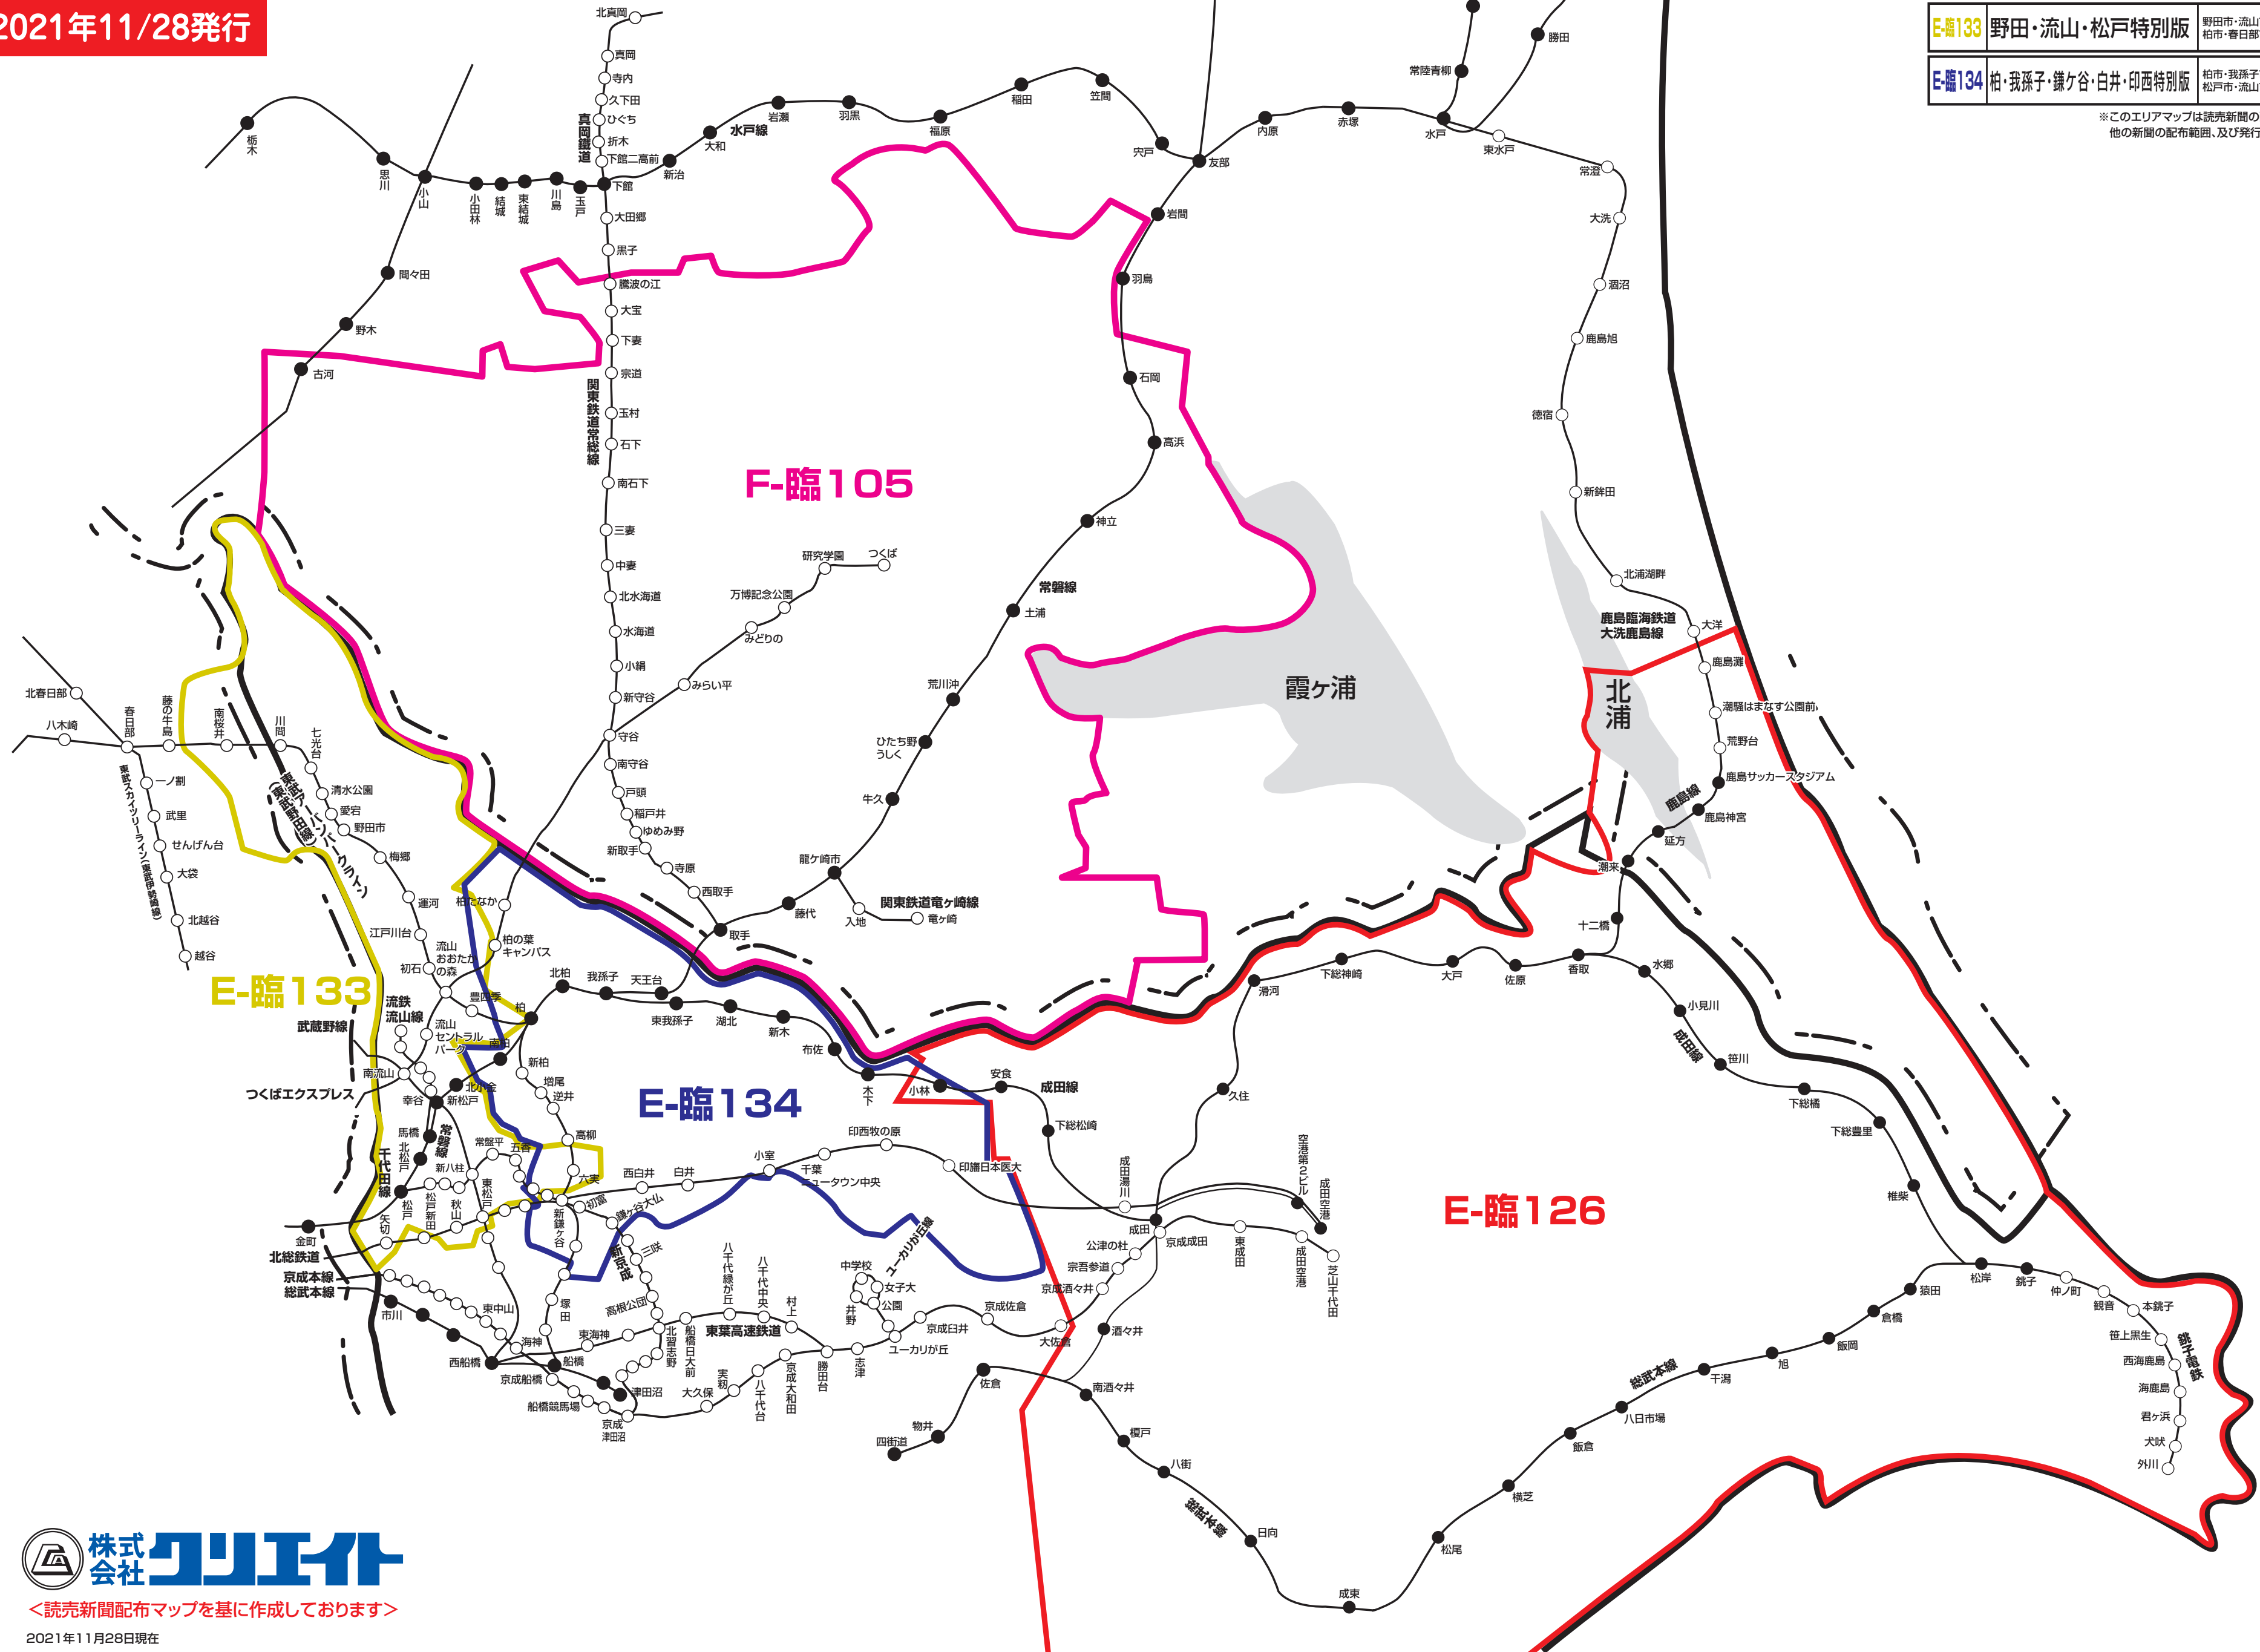

2021年11/28発行

NO.	地区名	取手市・守谷市・つくばみらい市・坂東市・常総市・利根町・船ヶ崎町・牛久市・土浦市の全域、石岡市のほぼ全域、つくば市・下妻市・かすみがうら市・古河市・稲敷市・埴野町・河内町の一部※常総線沿線・つくばエクスプレス沿線
F-臨105	つくば・土浦・守谷周辺版	
E-臨126	成田・東金・旭・鹿嶋特別版	成田市・富里市・八街市・山武市・東金市・山武郡(芝山町・横芝光町・九十九里町)・印旛郡(栄町・酒々井町)・香取郡(神崎町・多古町)・香取市・匝振市・銚子市・旭市・神栖市・鹿嶋市・潮来市 ※一部地域除く
E-臨133	野田・流山・松戸特別版	野田市・流山市・松戸市・松伏町のほぼ全域、柏市・春日部市の一部
E-臨134	柏・我孫子・鎌ヶ谷・白井・印西特別版	柏市・我孫子市・鎌ヶ谷市・白井市・印西市のほぼ全域、松戸市・流山市の一部

※このエリアマップは読売新聞の配布範囲を基に作成したものです。他の新聞の配布範囲、及び発行予定等に関しては、担当営業にお問合せ下さい。