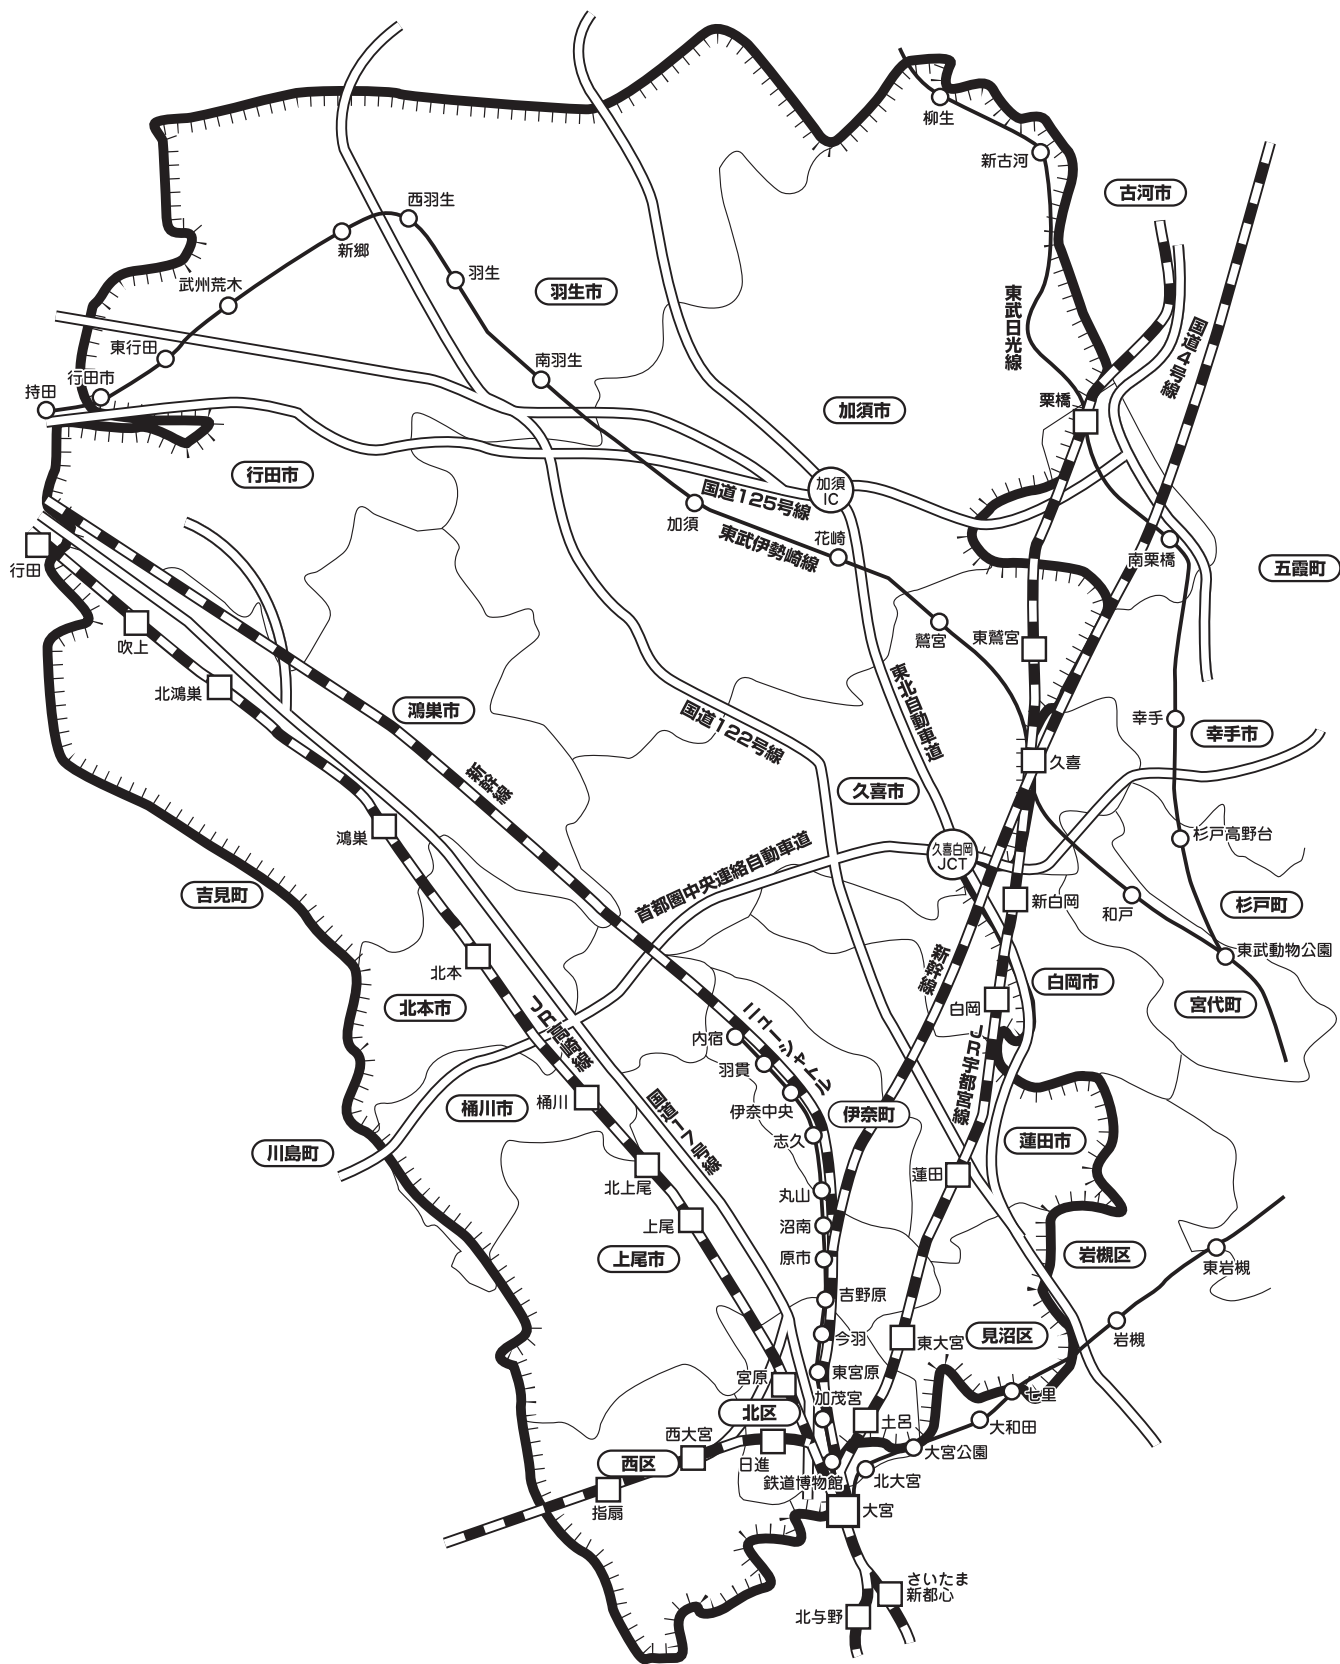

D-臨143 上尾・鴻巣・蓮田・加須・さいたま北部版

上尾市・桶川市・北本市・鴻巣市・蓮田市・加須市・
羽生市・伊奈町のほぼ全域、久喜市・白岡市・行田市・
さいたま市見沼区・北区・西区の一部

※  内が折込配布区域です。
 ※D-臨143「上尾・鴻巣・蓮田・加須・さいたま北部版」は配布区域内の読売新聞(指定部数の7割)に
 合計100,000部折込まれております。
 また配布区域内にチラシが合計2,000部ポスティングされております。