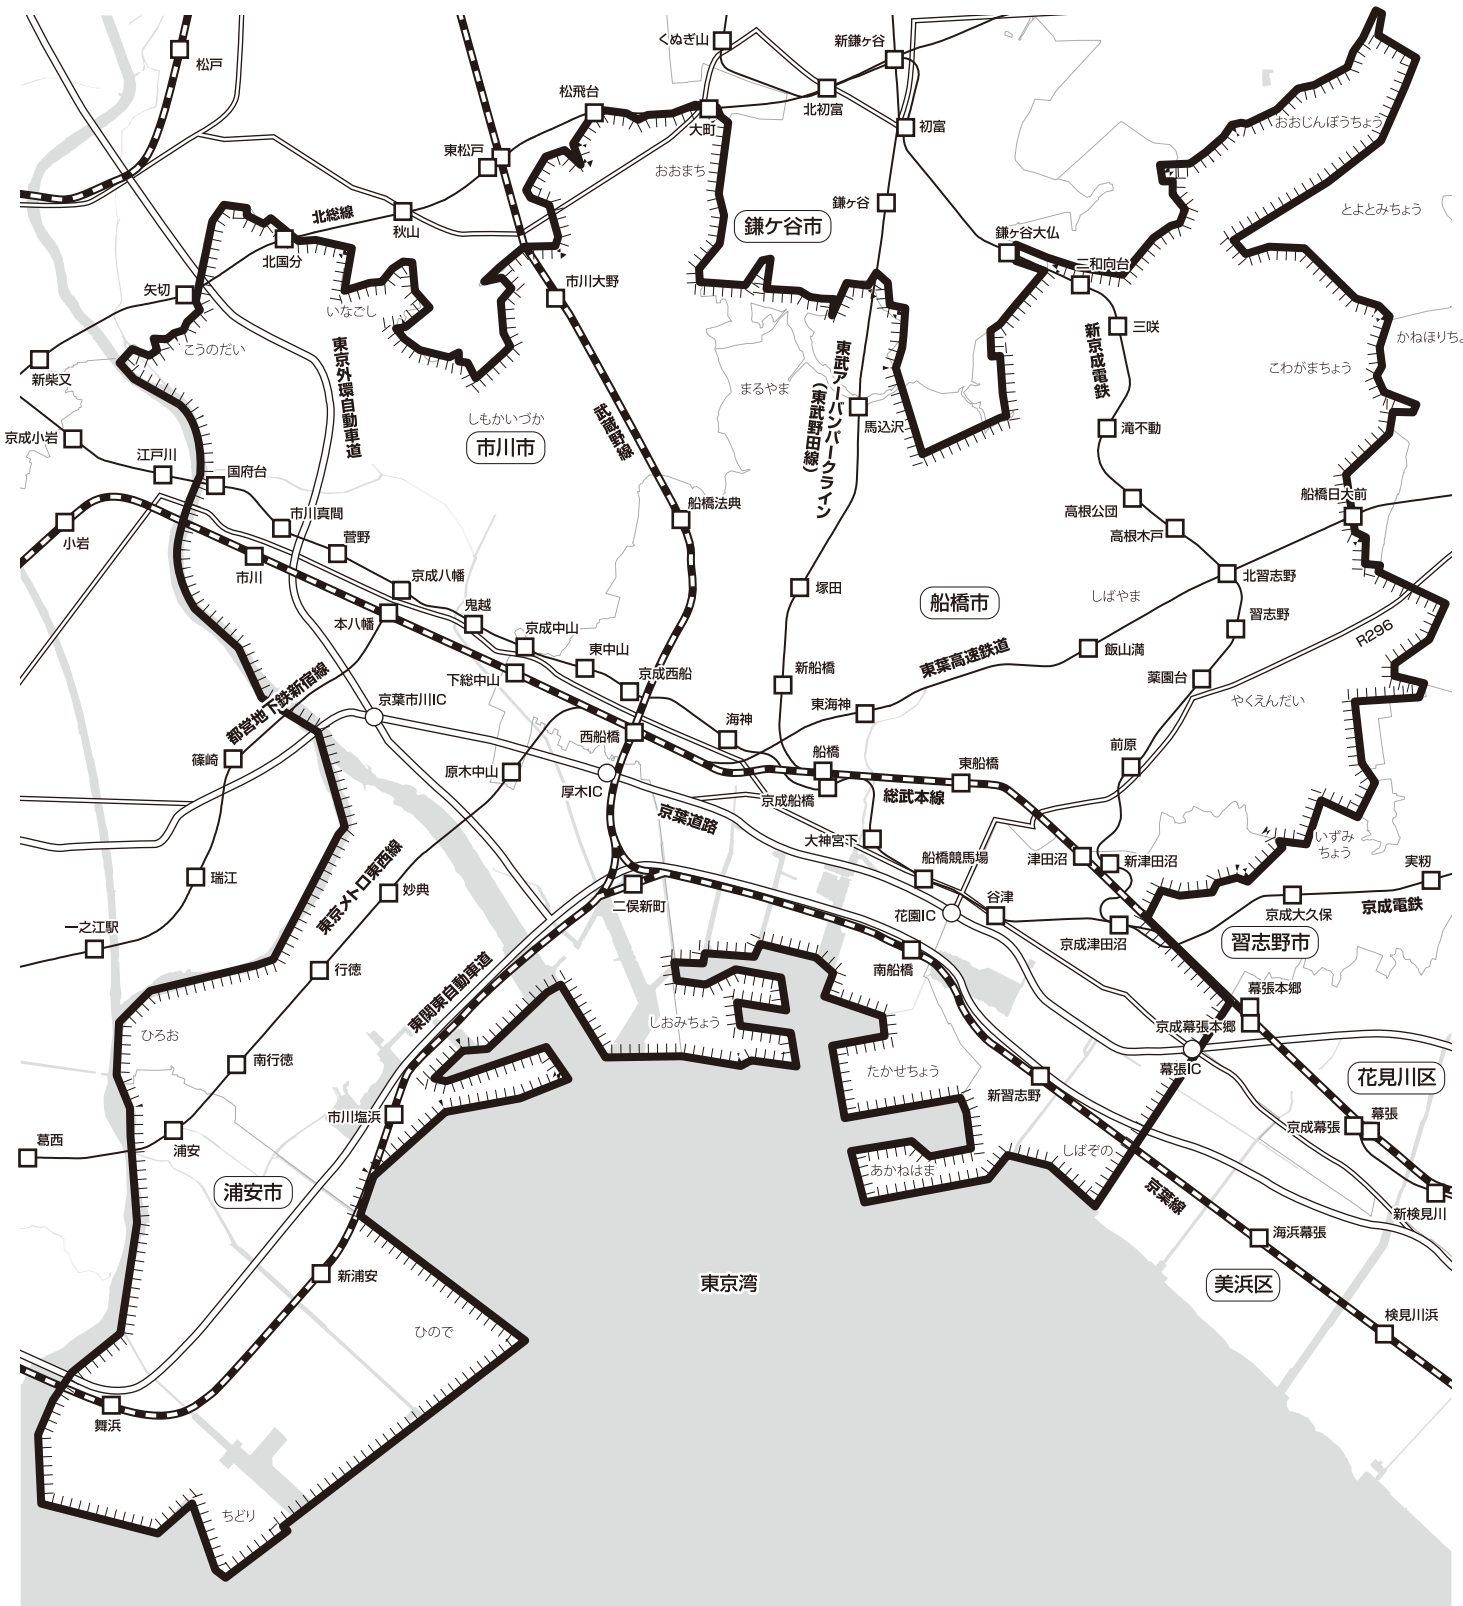

E-臨122 浦安・市川・船橋ワイド版

市川市・浦安市全域、船橋市・習志野市ほぼ全域・松戸市の一部
※JR総武線・武蔵野線・京葉線・京成線・東京メトロ東西線・都営新宿線・
北総線・東葉高速鉄道・東武アーバンパークライン等の主要沿線

※  内が折込配布区域です。

※E-臨122「浦安・市川・船橋ワイド版」は配布区域内の
読売新聞(各指定部数の8割)に合計100,000部折り込まれております。
また配布区域内にチラシが合計2,000部ポスティングされております。