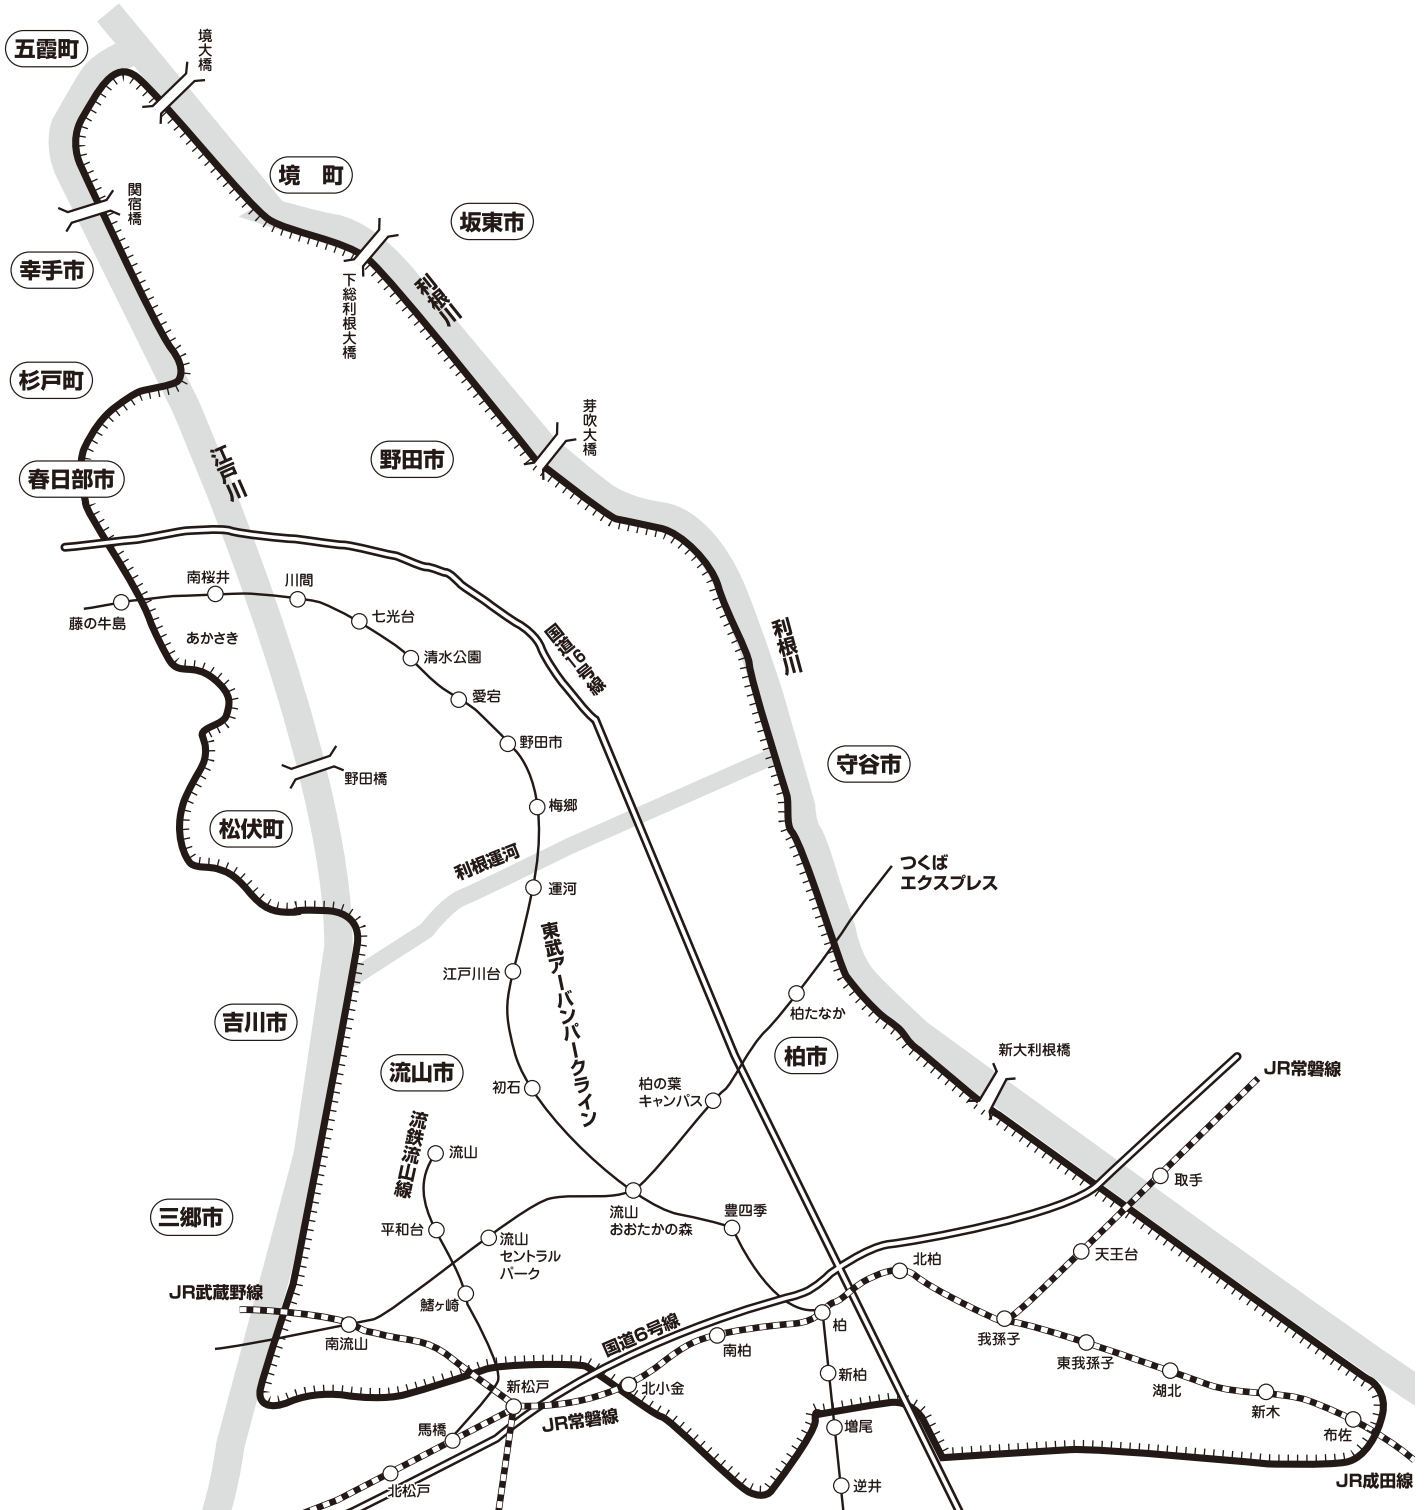

E-臨132

野田・流山・我孫子・
柏北ワイド版

野田市・流山市・我孫子市全域、柏市中心部・北部地域、
埼玉県松伏町全域、春日部市の一部

※  内が折込配布区域です。

※E-臨132「野田・流山・我孫子・柏北ワイド版」は読売新聞(各指定部数の9割以上)に合計100,000部折り込まれております。
また配布区域内にチラシが合計2,000部ポスティングされております。

2021年12月5日現在