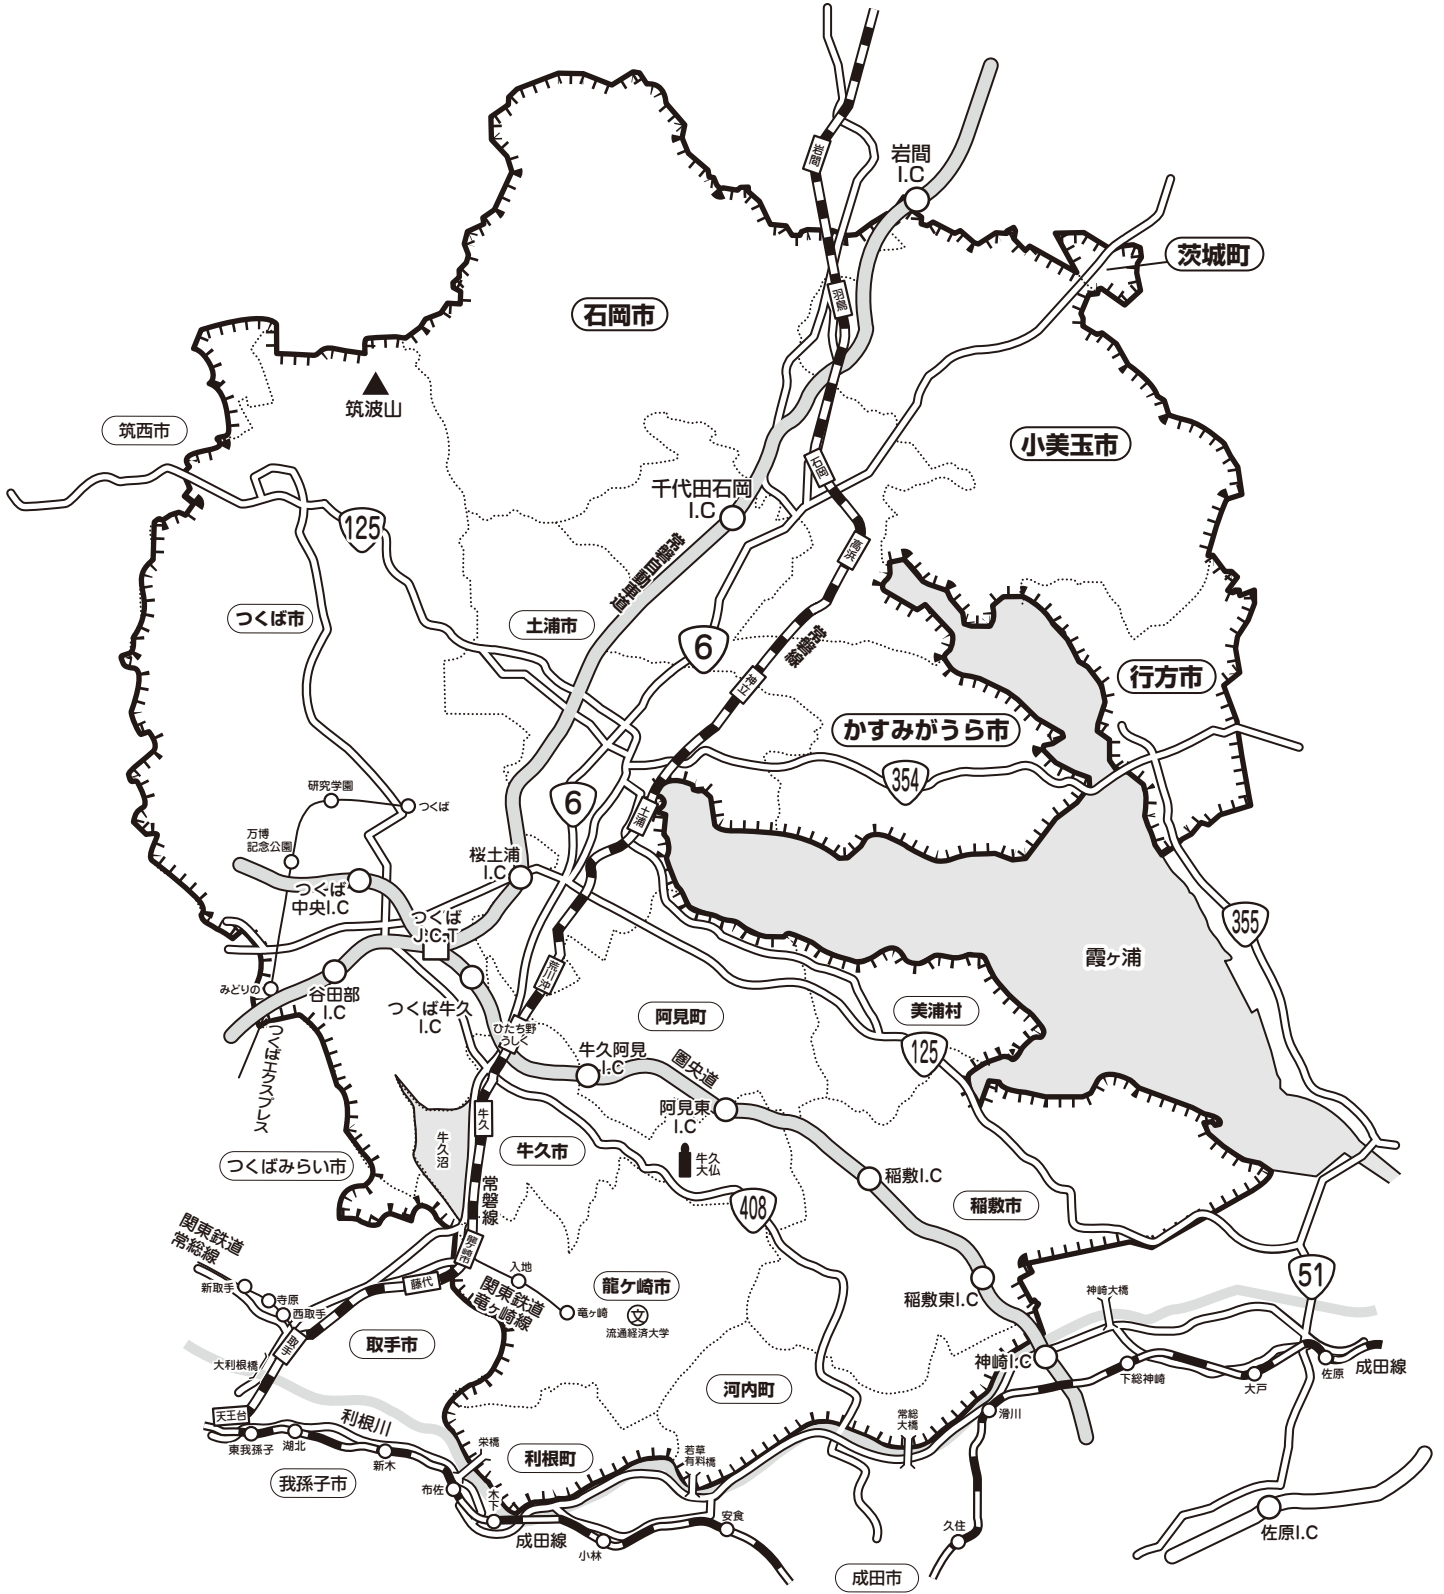

F-臨102

つくば・土浦・牛久周辺版

土浦市・石岡市・小美玉市・かすみがうら市・牛久市・龍ヶ崎市・阿見町・利根町・河内町・美浦村の全域、つくば市・稲敷市のほぼ全域、行方市の一部※JR常磐線沿線・つくばエクスプレス沿線

※  内が折込配布区域です。

※F-臨102「つくば・土浦・牛久周辺版」は読売新聞(ほぼ満数)、産経新聞(一部)に合計102,000部折込まれております。

※新聞により配布範囲が多少異なります。