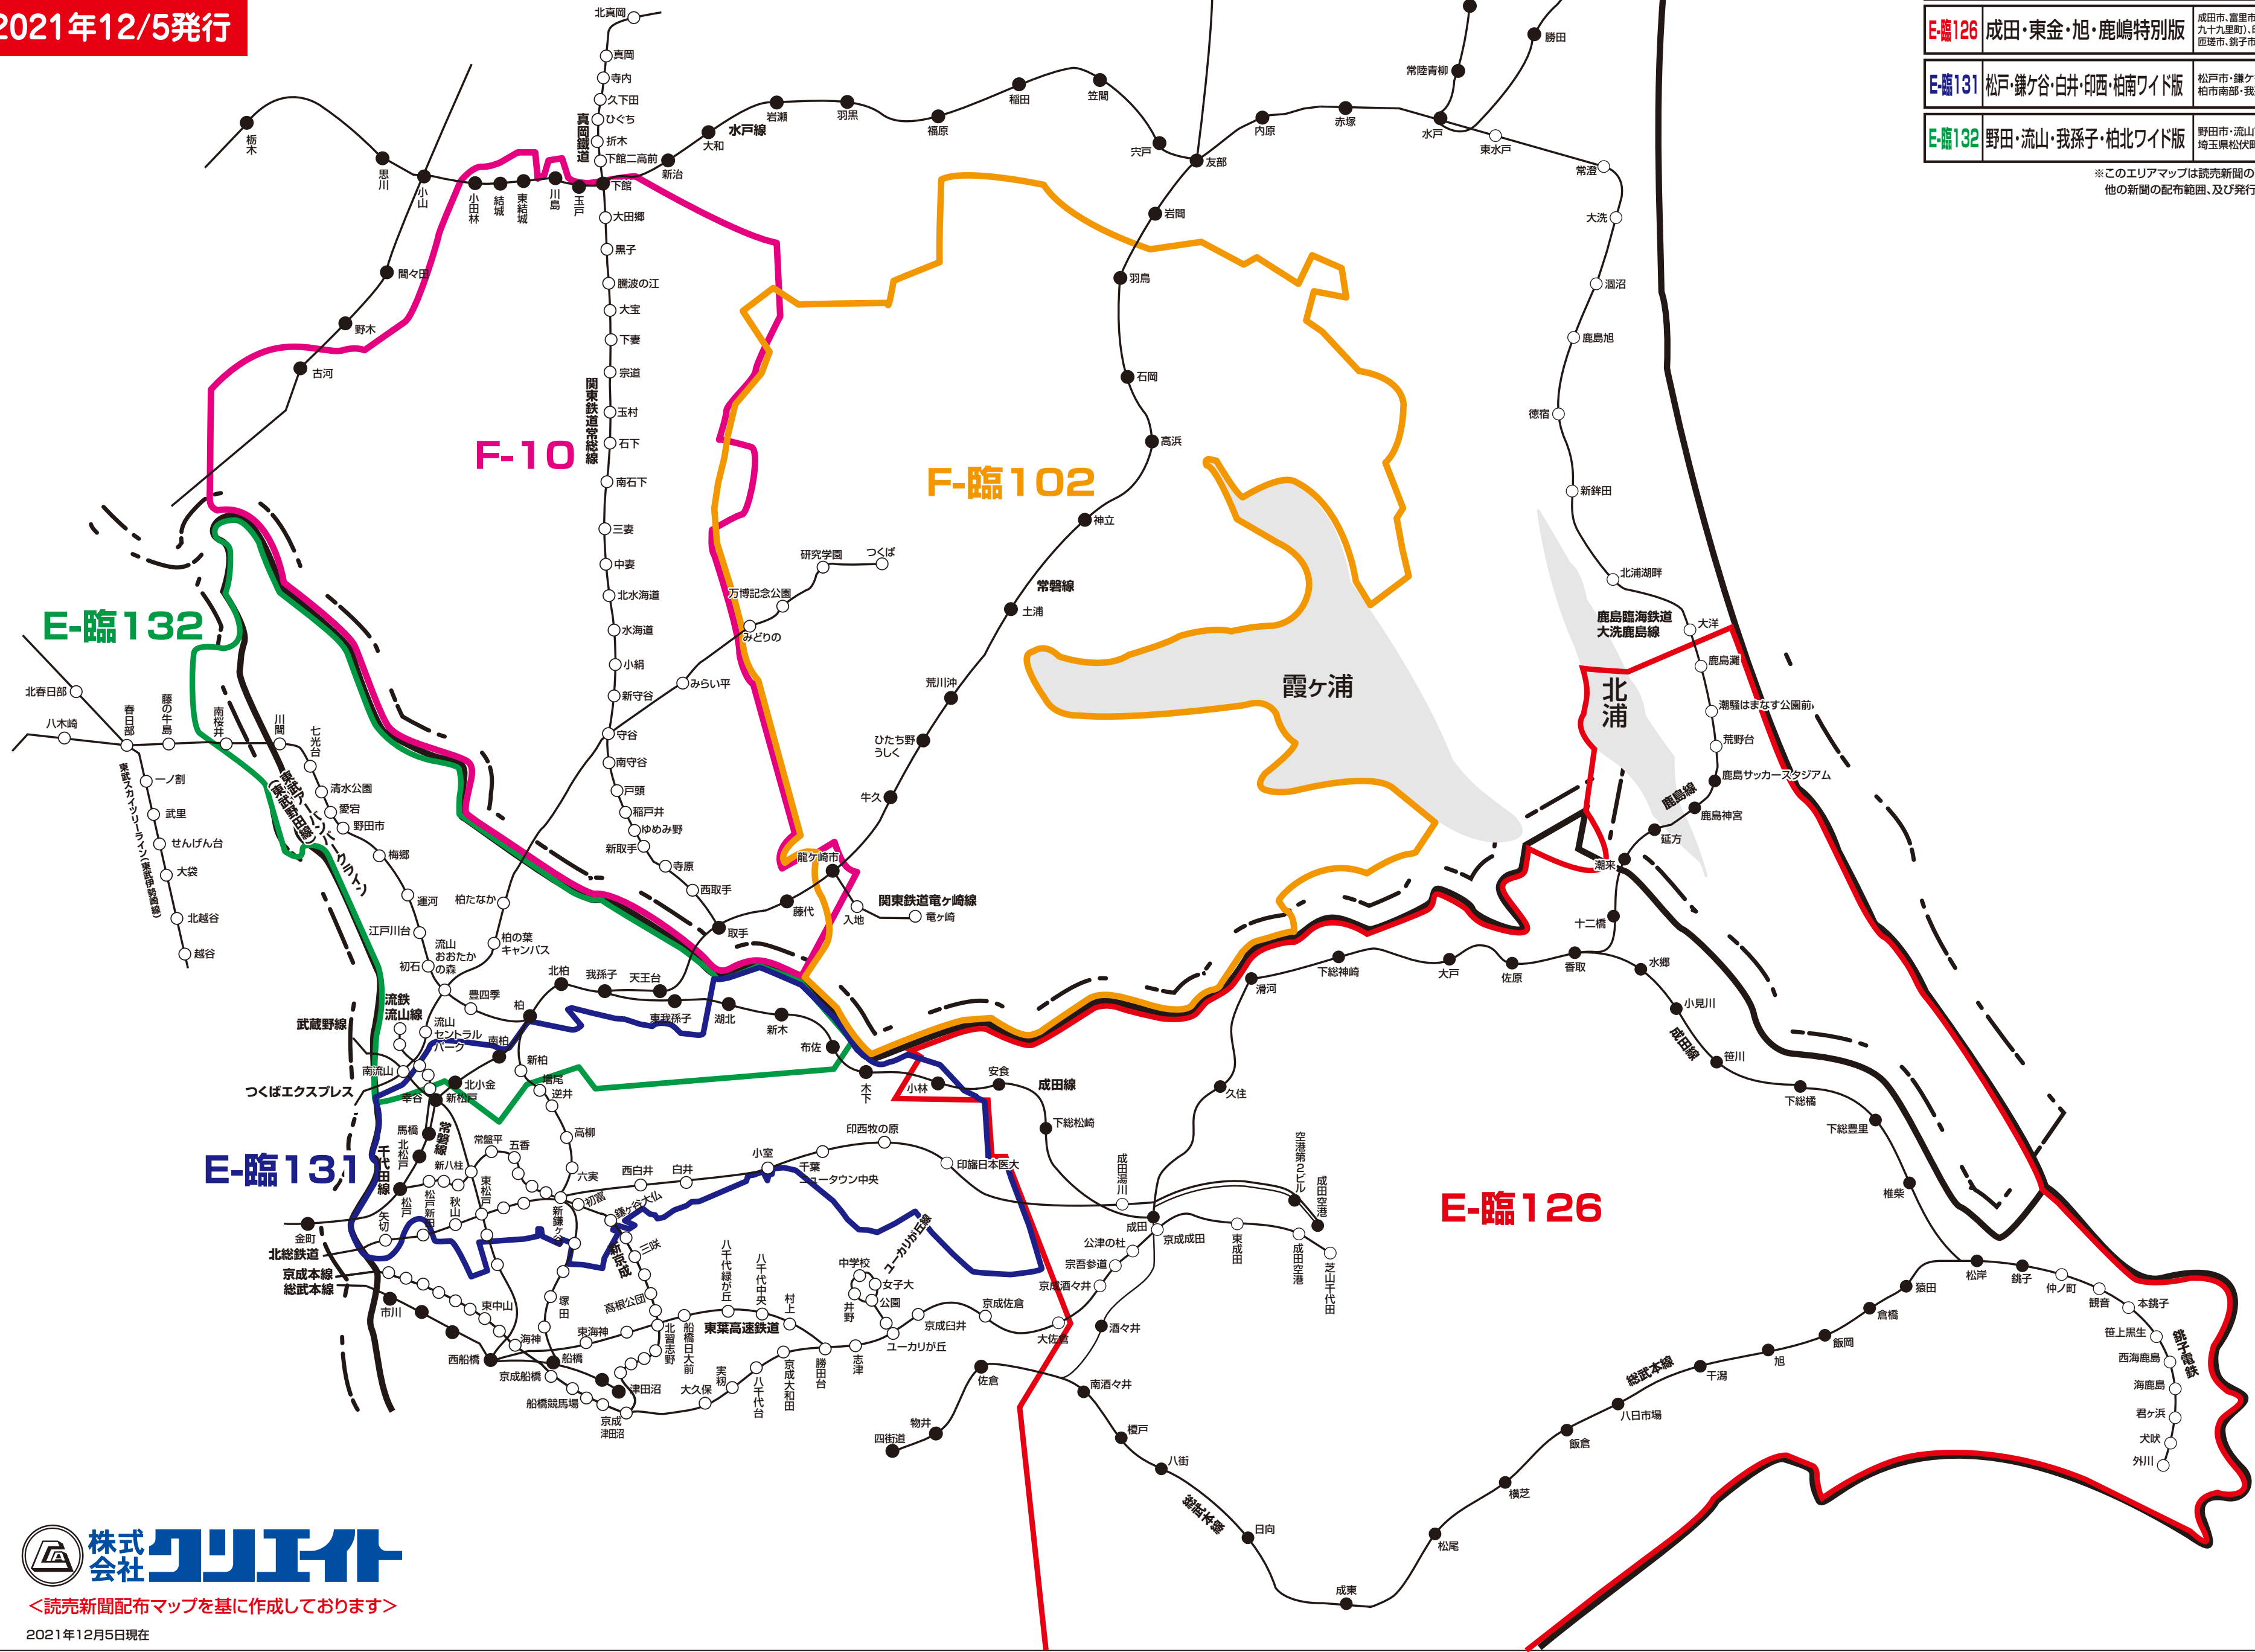

新聞折込 求人広告 **Create** あなたのそばにいい仕事 **配布エリアマップ**
Fエリア・Eエリア〈茨城県・千葉県〉

2021年12/5発行

NO.	地区名	取手市・守谷市・つくばみらい市・坂東市・常総市・境町・古河市・八千代町・下妻市・結城市の全域、つくば市・筑西市の一部 ※常総線沿線・つくばエクスプレス沿線・JR水戸線沿線・真岡線沿線・東北本線沿線
F-10	守谷・坂東・下妻周辺版	
F-臨102	つくば・土浦・牛久周辺版	土浦市・石岡市・小美玉市・かすみがうら市・牛久市・龍ヶ崎市の全域、つくば市・筑西市の一部 ※JR常総線沿線・つくばエクスプレス沿線
E-臨126	成田・東金・旭・鹿嶋特別版	成田市・霞が丘市・八街市・山武市・東金市・山武郡(芝山町・横芝光町・九十九里町)・印旛郡(栄町・湊々井町)・香取郡(神崎町・多古町)・香取市・鹿嶋市・銚子市・旭市・神栖市・鹿嶋市・潮来市 ※一部地域除く
E-臨131	松戸・鎌ヶ谷・白井・印西・柏南ワイド版	松戸市・鎌ヶ谷市・白井市・印西市のほぼ全域、柏市南部・我孫子市東部地域
E-臨132	野田・流山・我孫子・柏北ワイド版	野田市・流山市・我孫子市全域、柏市中心部・北部地域、埼玉県松伏町全域、春日部市の一部

※このエリアマップは読売新聞の配布範囲を基に作成したものです。他の新聞の配布範囲、及び発行予定等に関しては、担当営業にお問合せ下さい。