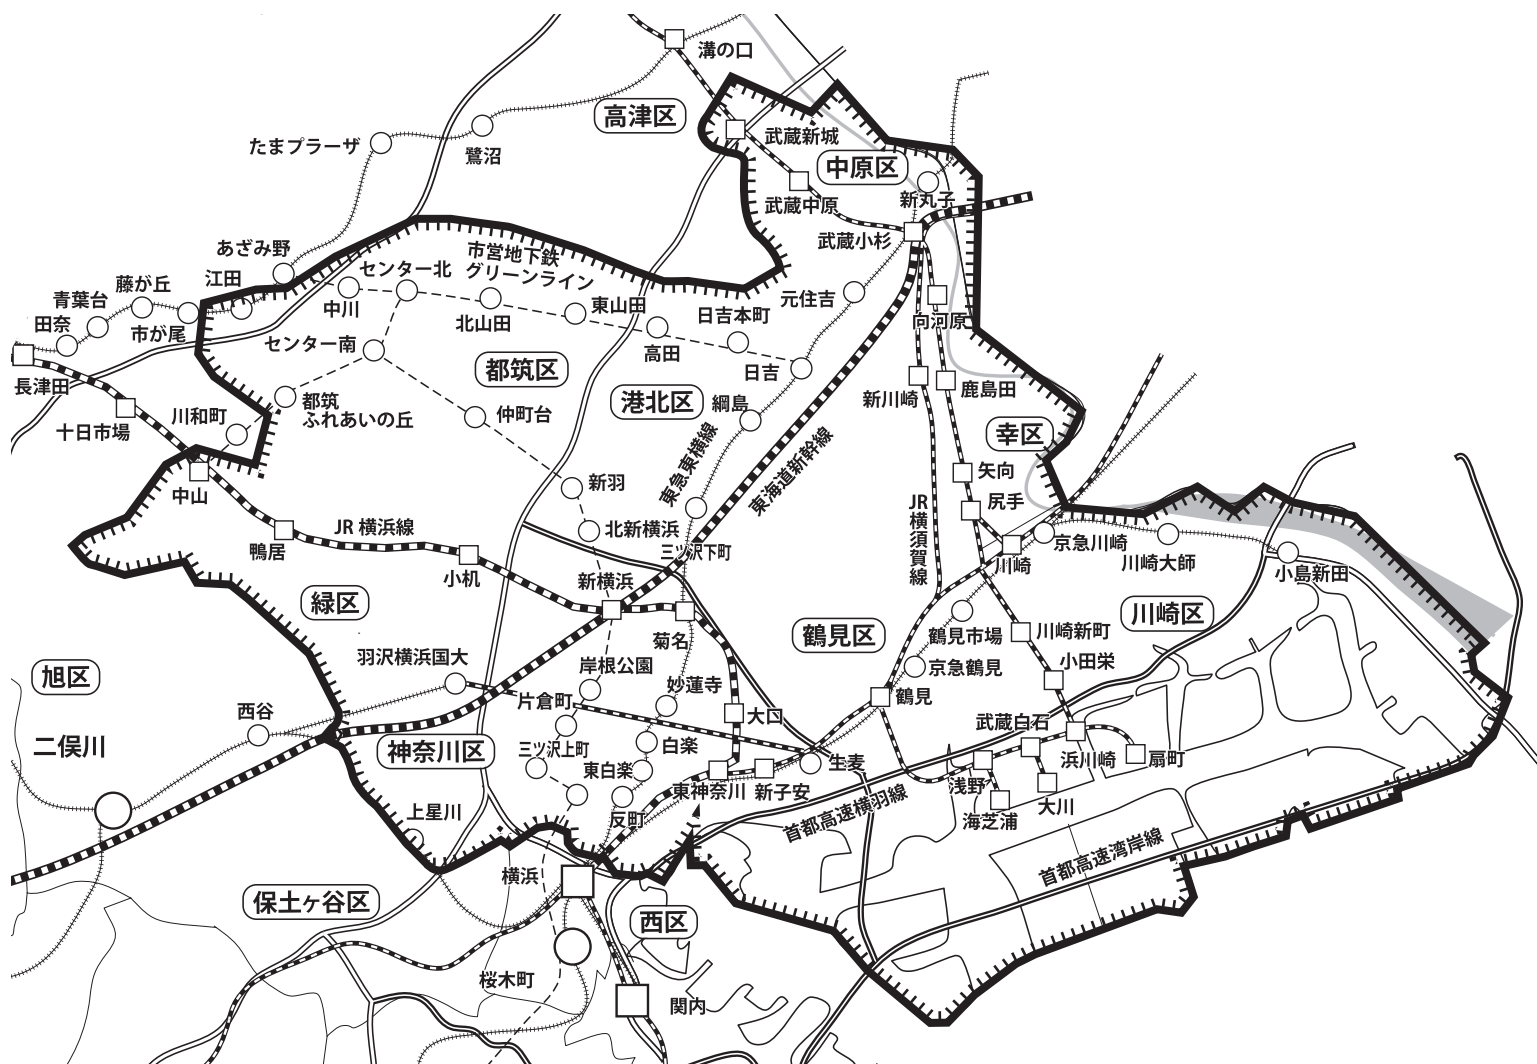

B-臨  
133

川崎南部・横浜東部ワイド版

川崎市・中原区・幸区・鶴見区・神奈川区・港北区の全域、  
緑区・都筑区・青葉区・保土ヶ谷区・高津区の一部

※JR南武線・京浜東北線・横浜線・横須賀線・京浜急行線・東急東横線・横浜市営地下鉄沿線

※  内が折込配布区域です。

※ B-臨 133「川崎南部・横浜東部ワイド版」は読売新聞(指定部数の7割)に、  
合計100,000部折込まれております。

※また配布地域内にチラシが合計2,000部ポスティングされます。