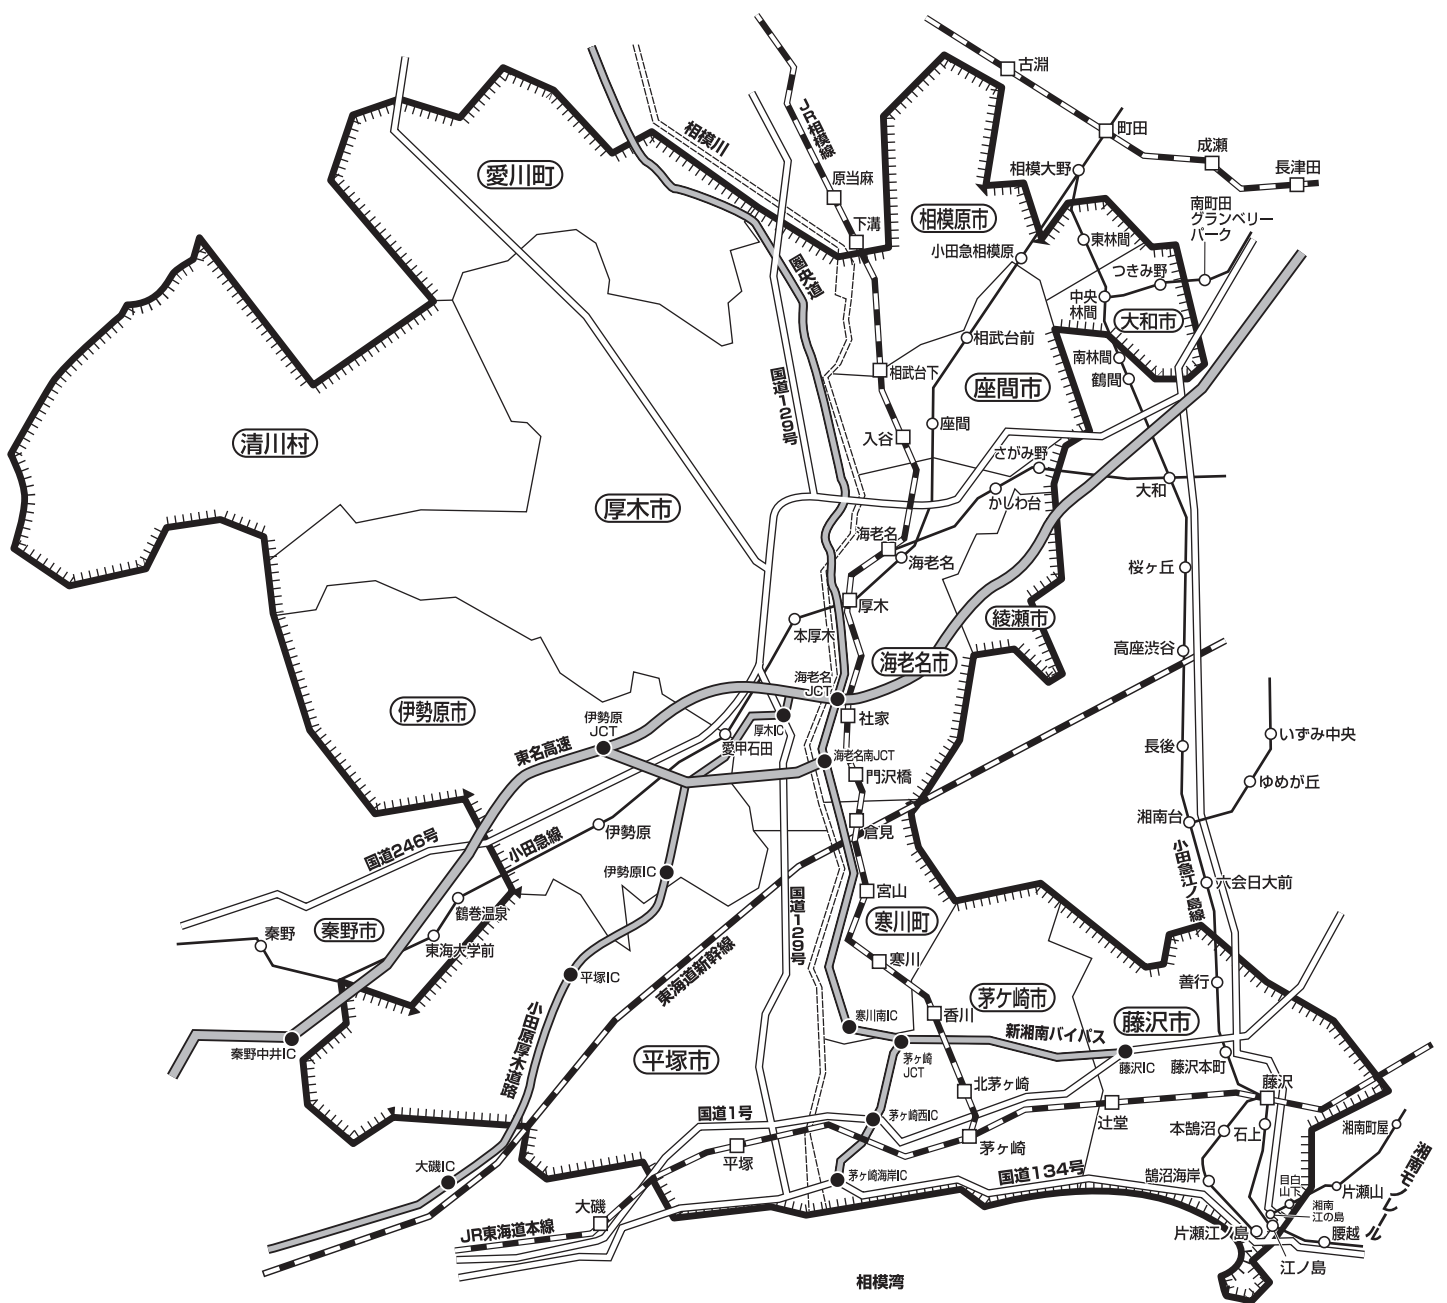

<p>B-臨 144</p>	<p>厚木・海老名・伊勢原・ 藤沢・茅ヶ崎・平塚版</p>	<p>厚木市・海老名市・伊勢原市・茅ヶ崎市・ 平塚市・座間市・寒川町・愛川町の全域、 相模原市・大和市・綾瀬市・藤沢市・清川村の一部</p>
---------------------------	-----------------------------------	--

※  内が折込配布区域です。

※B-臨144「厚木・海老名・伊勢原・藤沢・茅ヶ崎・平塚版」は
読売新聞(各指定部数の7割)に合計100,000部折込まれております。
また配布区域内にチラシが合計2,000部ポスティングされております。