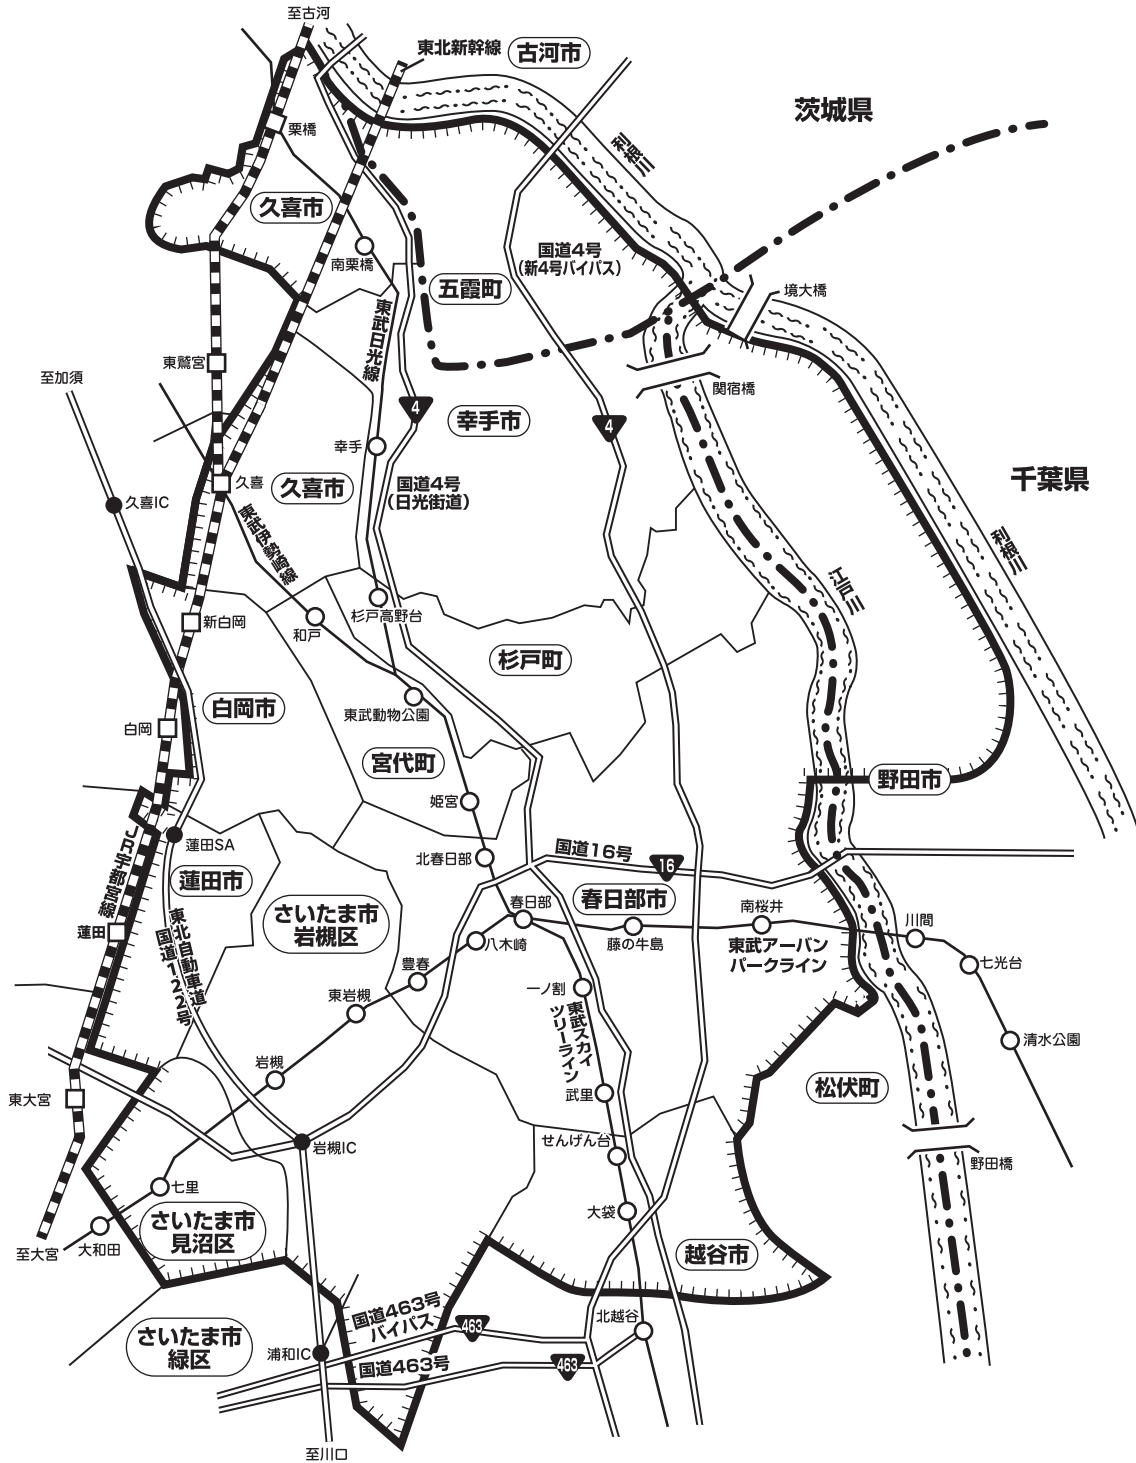

D-臨137 春日部・幸手・越谷特別版

春日部市・さいたま市岩槻区・幸手市・杉戸町・宮代町・茨城県五霞町全域、
久喜市・白岡市・蓮田市・さいたま市見沼区・越谷市・千葉県野田市一部
※東武伊勢崎線・日光線・スカイツリーライン、東武アーバンパークライン

※  内が折込配布区域です。
※ D-臨137「春日部・幸手・越谷特別版」は読売新聞(指定部数の9割)に
合計100,000部折込まれております。
また配布区域内にチラシが合計2,000部ポスティングされております。