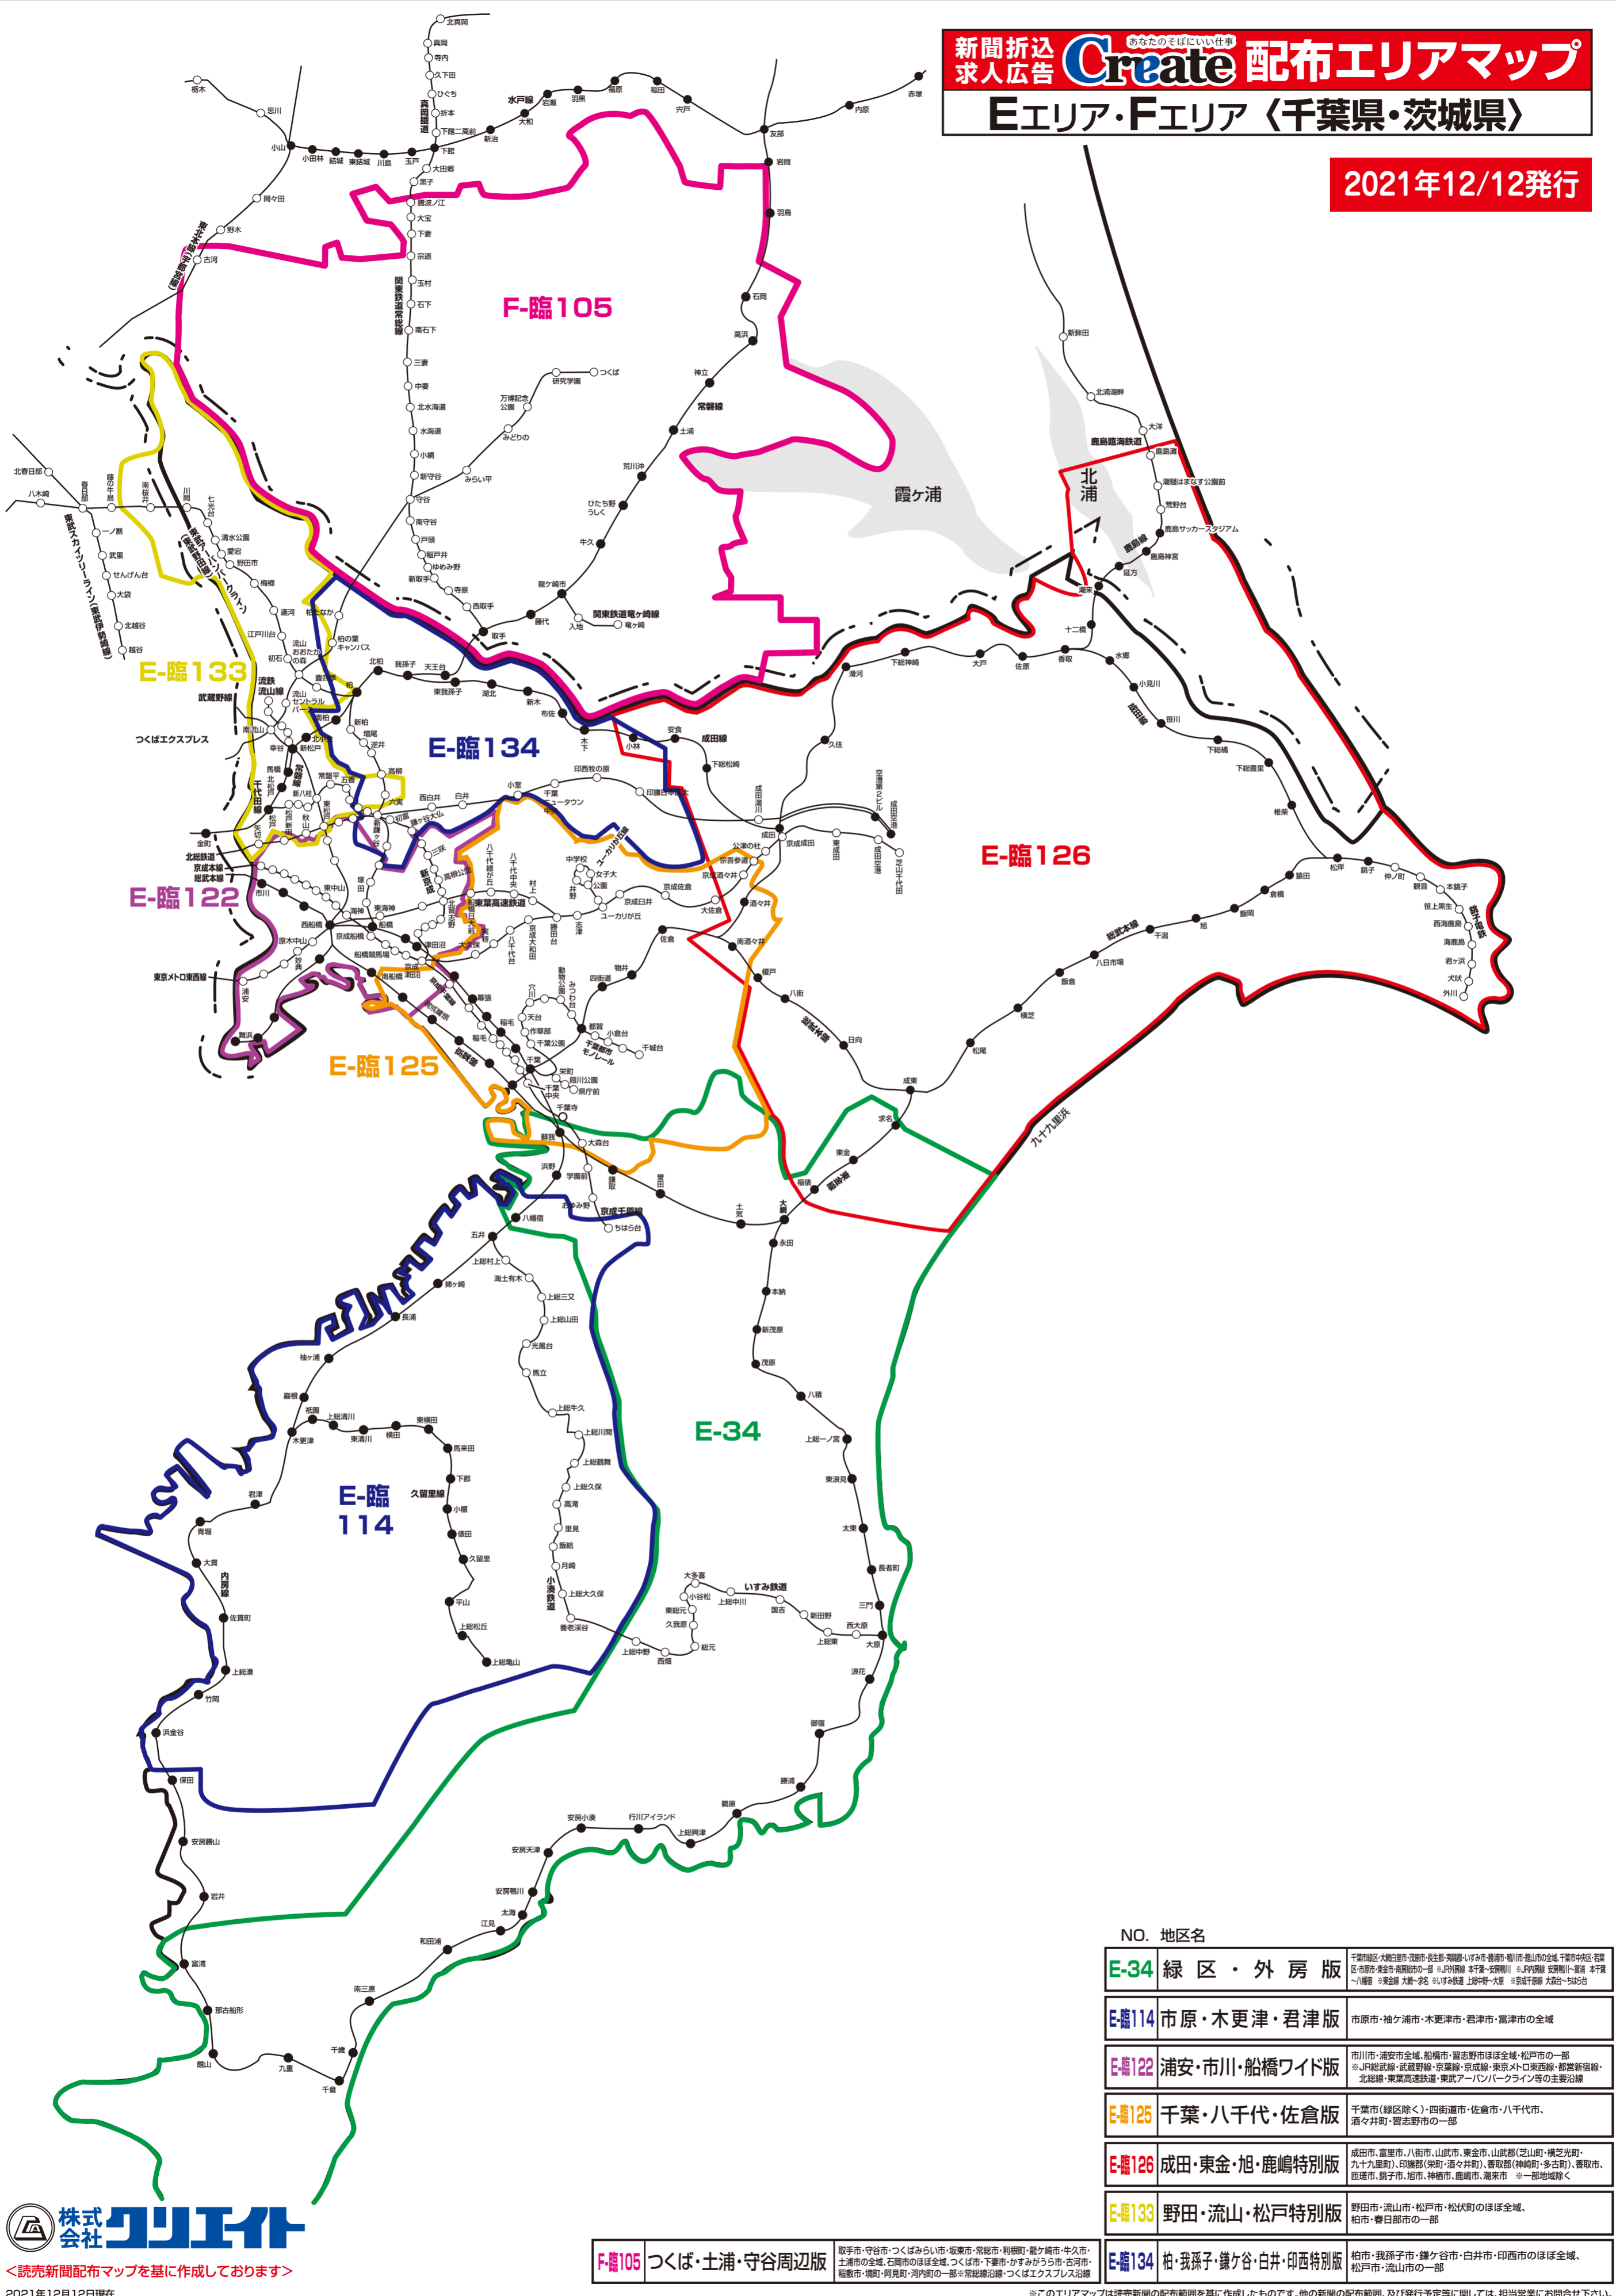

2021年12/12発行

NO. 地区名

<b>E-34</b> 緑区・外房版	千葉市緑区・大船町・大船町・長生町・美郷町・いづみ市・津田市・船橋市の全域、千葉市中央区・若葉区・市原市・美郷町・船橋市一部、JR総武線 本線・支線 船橋～安房鴨川・船橋～新松戸・船橋～大船町・船橋～大船町・船橋～大船町 船橋～大船町 船橋～大船町 船橋～大船町
<b>E-114</b> 市原・木更津・君津版	市原市・袖ヶ浦市・木更津市・君津市・富津市の全域
<b>E-122</b> 浦安・市川・船橋ワイド版	市川市・浦安市全域、船橋市・習志野市ほぼ全域、松戸市の一部 ※ JR総武線・武蔵野線・京葉線・京成線・東京メトロ東西線・都営新宿線・北総線・東葉高速鉄道・東武アーバンパークライン等の主要沿線
<b>E-125</b> 千葉・八千代・佐倉版	千葉市(緑区を除く)・四街道市・佐倉市・八千代市・酒々井町・習志野市の一部
<b>E-126</b> 成田・東金・旭・鹿嶋特別版	成田市・富里市・八街市・山武市・東金市・山武郡(芝山町・横芝光町・九十九里町)、印旛郡(栄町・酒々井町)、香取郡(神崎町・多古町)、香取市・匝振市・埴町・河内町の一部※常総線沿線・つくばエクスプレス沿線
<b>E-133</b> 野田・流山・松戸特別版	野田市・流山市・松戸市・松伏町のほぼ全域、野田市・春日部市の一部
<b>F-105</b> つくば・土浦・守谷周辺版	取手市・守谷市・つくばみらい市・坂東市・常総市・利根町・龍ヶ崎町・牛久市・土浦市の全域、石岡市のほぼ全域、つくば市・下妻市・かすみがうら市・古河市・稲敷市・埴町・河内町の一部※常総線沿線・つくばエクスプレス沿線
<b>E-134</b> 柏・我孫子・鎌ヶ谷・白井・印西特別版	柏市・我孫子市・鎌ヶ谷市・白井市・印西市のほぼ全域、松戸市・流山市の一部

※このエリアマップは読売新聞の配布範囲を基に作成したものです。他の新聞の配布範囲、及び発行予定等に関しては、担当営業にお問合せ下さい。