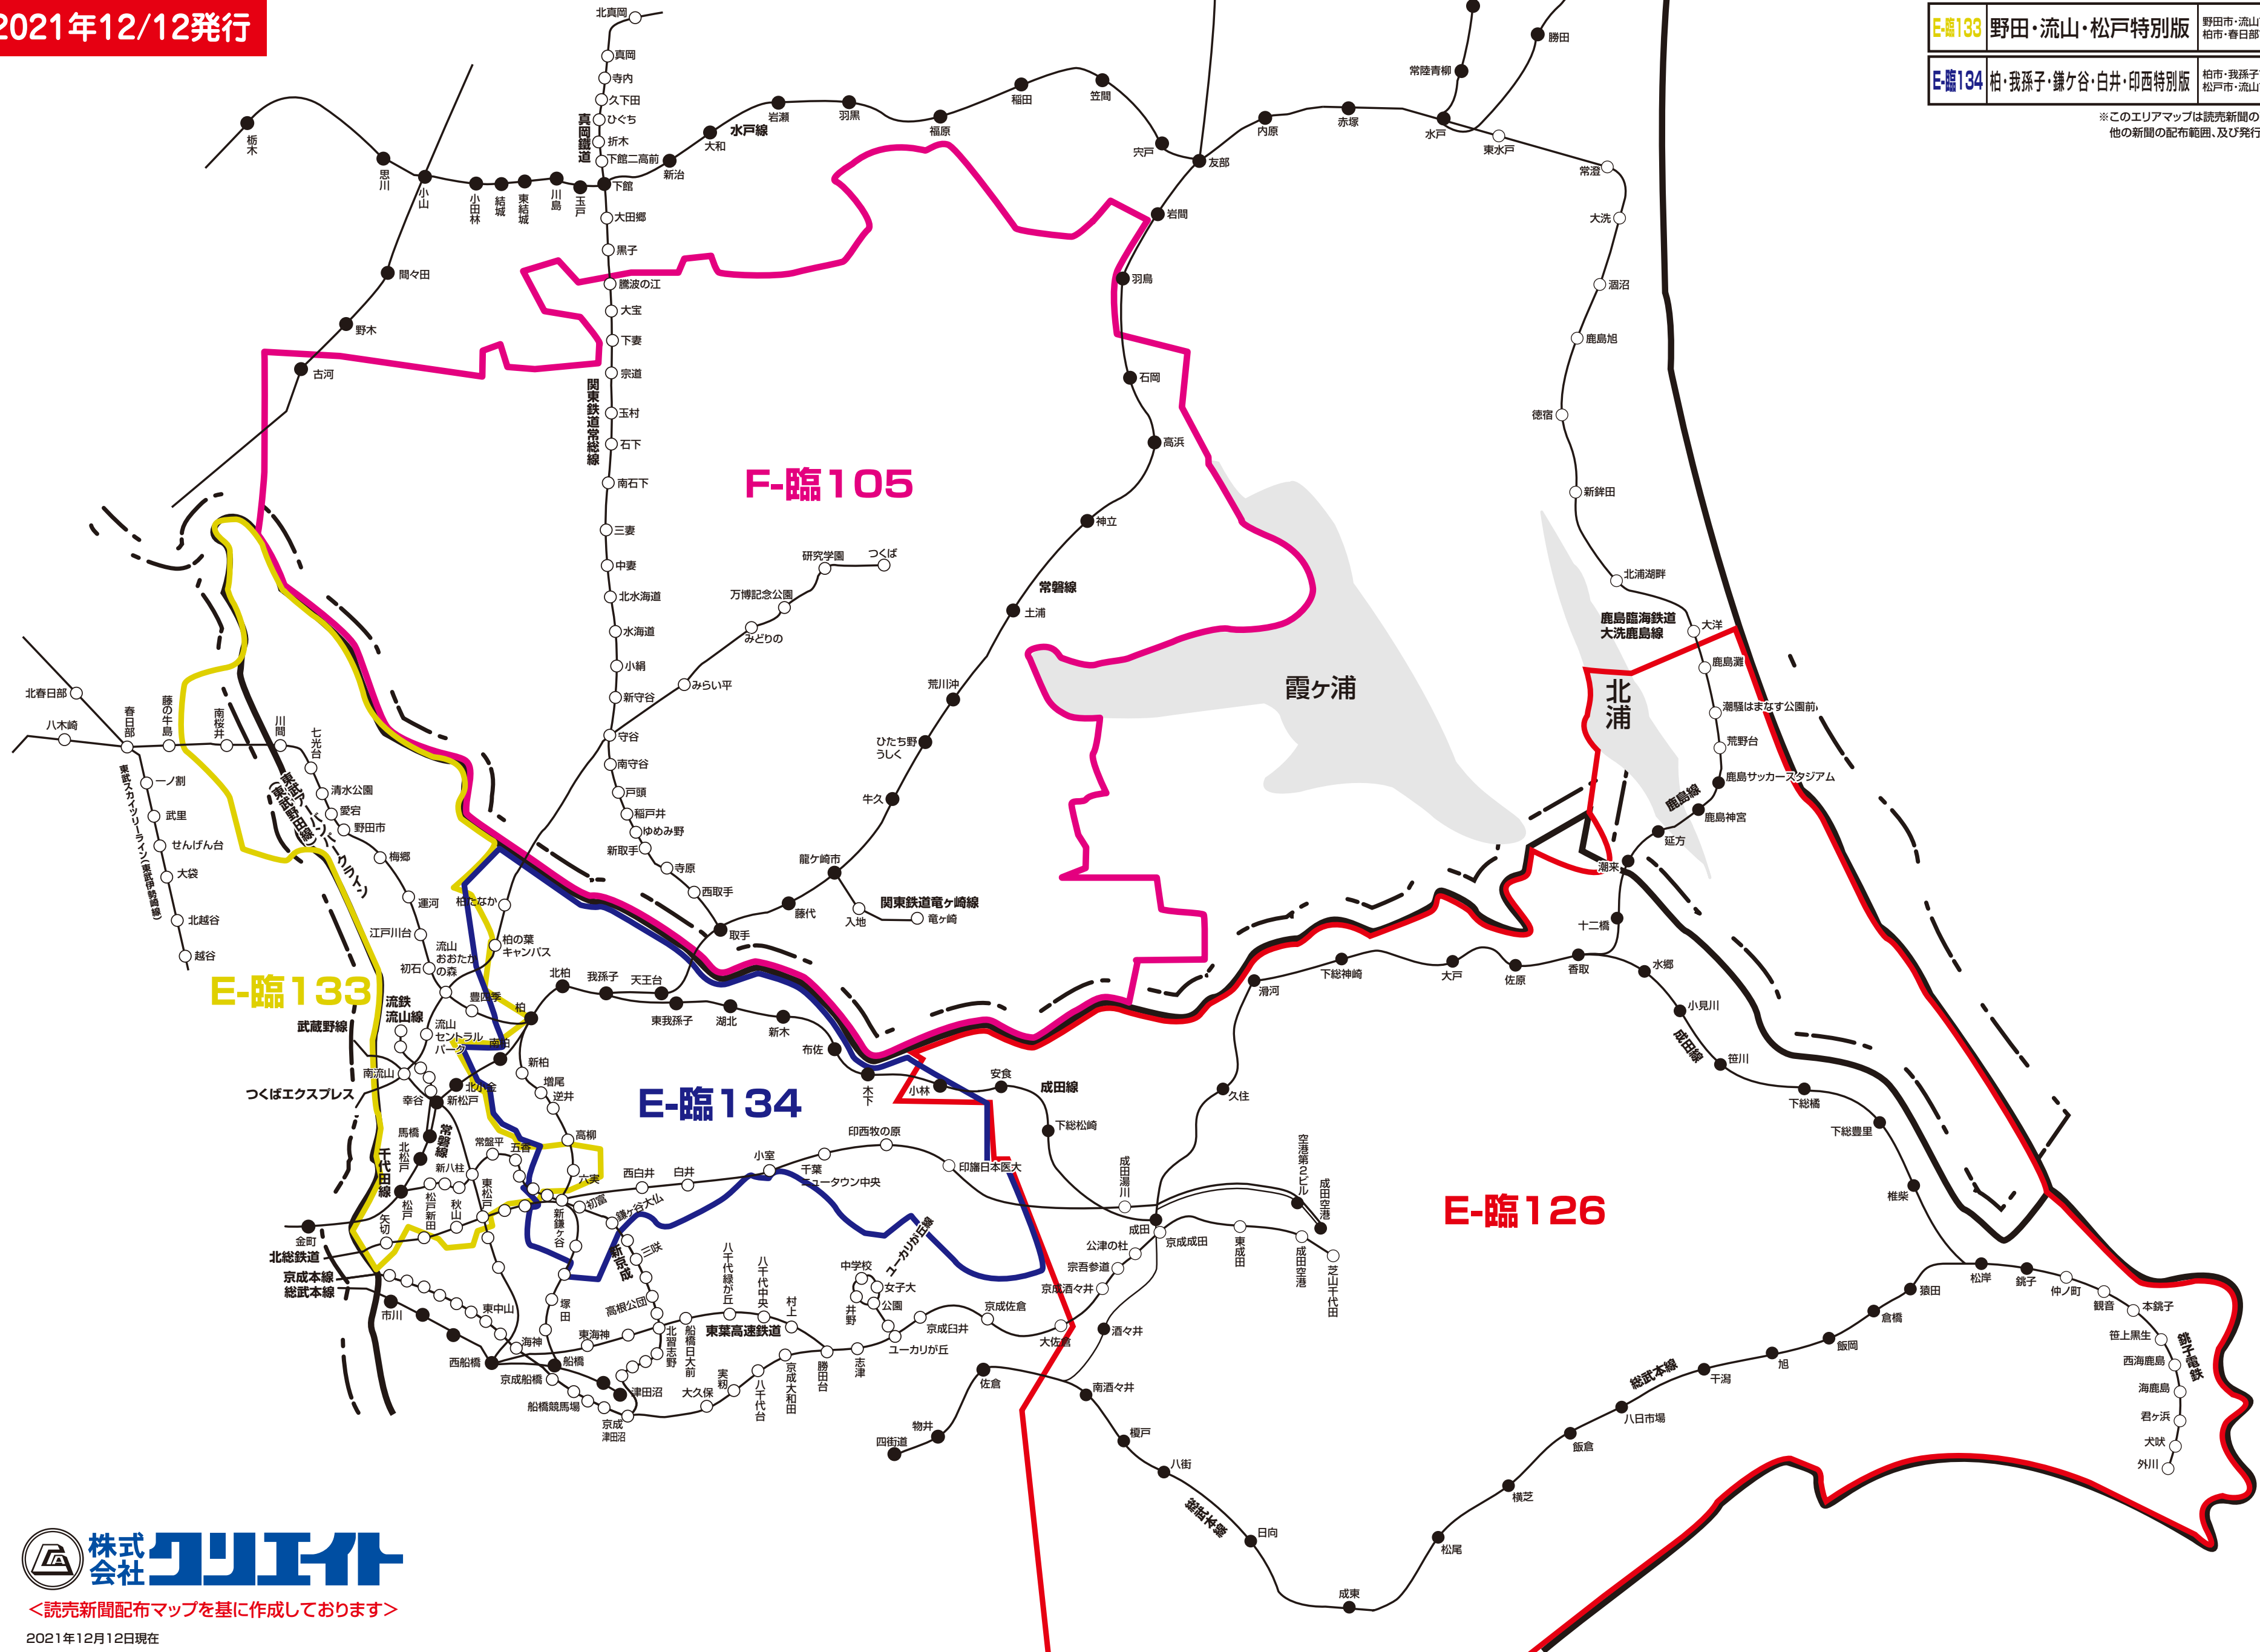

2021年12/12発行

NO.	地区名	取手市・守谷市・つくばみらい市・坂東市・常総市・利根町・龍ケ崎市・牛久市・土浦市の全域、石岡市のほぼ全域、つくば市・下妻市・かすみがうら市・古河市・福敷市・境町・阿見町・河内町の一部※常総線沿線・つくばエクスプレス沿線
F-臨105	つくば・土浦・守谷周辺版	
E-臨126	成田・東金・旭・鹿嶋特別版	成田市・富里市・八街市・山武市・東金市・山武郡(芝山町・横芝光町・九十九里町)・印旛郡(栄町・酒々井町)・香取郡(神崎町・多古町)・香取市・匝振市・銚子市・旭市・神栖市・鹿嶋市・潮来市 ※一部地域除く
E-臨133	野田・流山・松戸特別版	野田市・流山市・松戸市・松伏町のほぼ全域、柏市・春日部市の一部
E-臨134	柏・我孫子・鎌ヶ谷・白井・印西特別版	柏市・我孫子市・鎌ヶ谷市・白井市・印西市のほぼ全域、松戸市・流山市の一部

※このエリアマップは読売新聞の配布範囲を基に作成したものです。他の新聞の配布範囲、及び発行予定等に関しては、担当営業にお問合せ下さい。