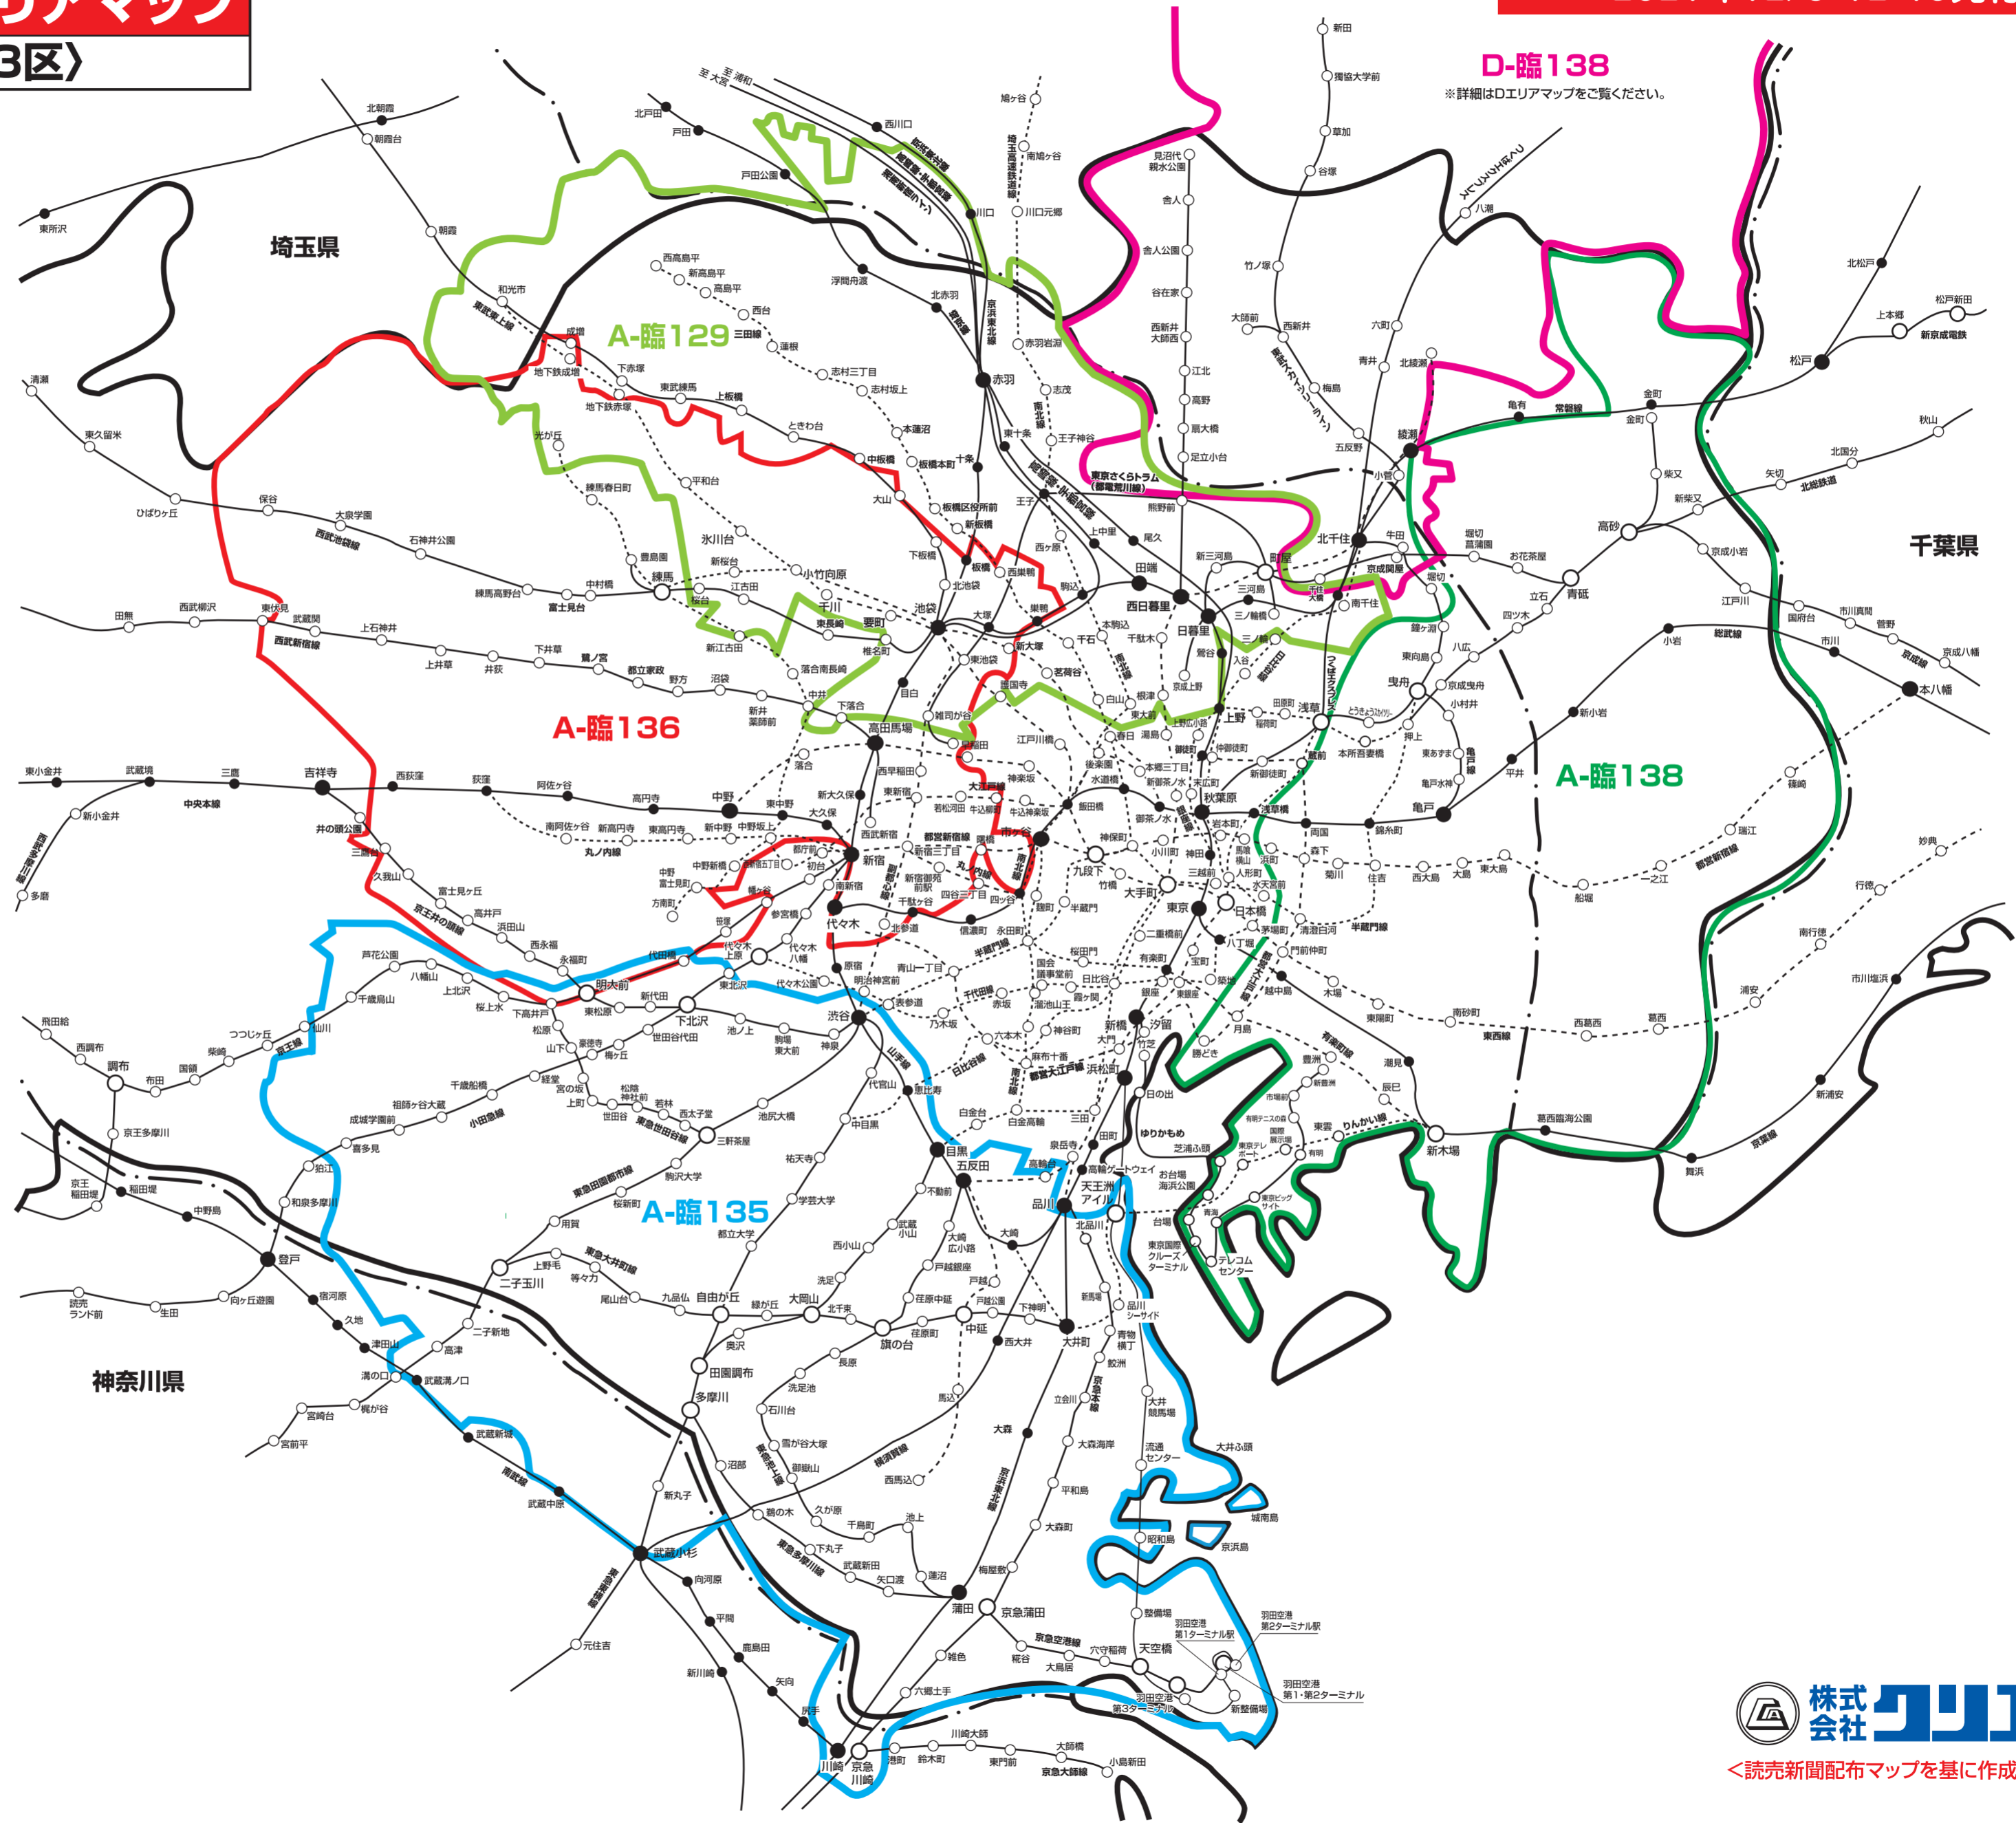

新聞折込求人広告 **Create** あなたのそばにいい仕事 **配布エリアマップ**  
**Aエリア〈東京都23区〉**

2021年12/5・12・19発行

NO.	地区名
<b>A-臨129</b>	<b>23区北部版</b> 北区・板橋区・荒川区ほぼ全域、練馬区・豊島区・文京区・台東区・足立区・川口市・戸田市・和光市の一部 <small>※JR埼京線・京浜東北線・高崎線・宇都宮線・山手線・東武東上線・日暮里・舎人ライナー、都営三田線・大江戸線・東京さくらトラム(都電荒川線)、埼玉高速鉄道、東京メトロ有楽町線・副都心線・南北線</small>
<b>A-臨135</b>	<b>23区南部版</b> 大田区・品川区・目黒区・世田谷区全域、川崎市一部
<b>A-臨136</b>	<b>23区西部版</b> 豊島区・練馬区・中野区・杉並区全域、新宿区・渋谷区・板橋区・西東京市の一部
<b>A-臨138</b>	<b>23区東部版</b> 江東区・墨田区・葛飾区・江戸川区の全域
<b>D-臨138</b>	<b>草加・越谷・足立特別版</b> 草加市・三郷市・八潮市・吉川市・松伏町・足立区のほぼ全域、越谷市の一部 <small>※東武スカイツリーライン(日比谷線・半蔵門線乗り入れ)、JR武蔵野線、つくばエクスプレス、日暮里・舎人ライナー、JR常磐線</small>

※このエリアマップは読売新聞の配布範囲を基に作成したものです。  
 他の新聞の配布範囲、及び発行予定等に関しては、担当営業にお問合せ下さい。

**D-臨138**  
 ※詳細はDエリアマップをご覧ください。

読売新聞配布マップを基に作成しております