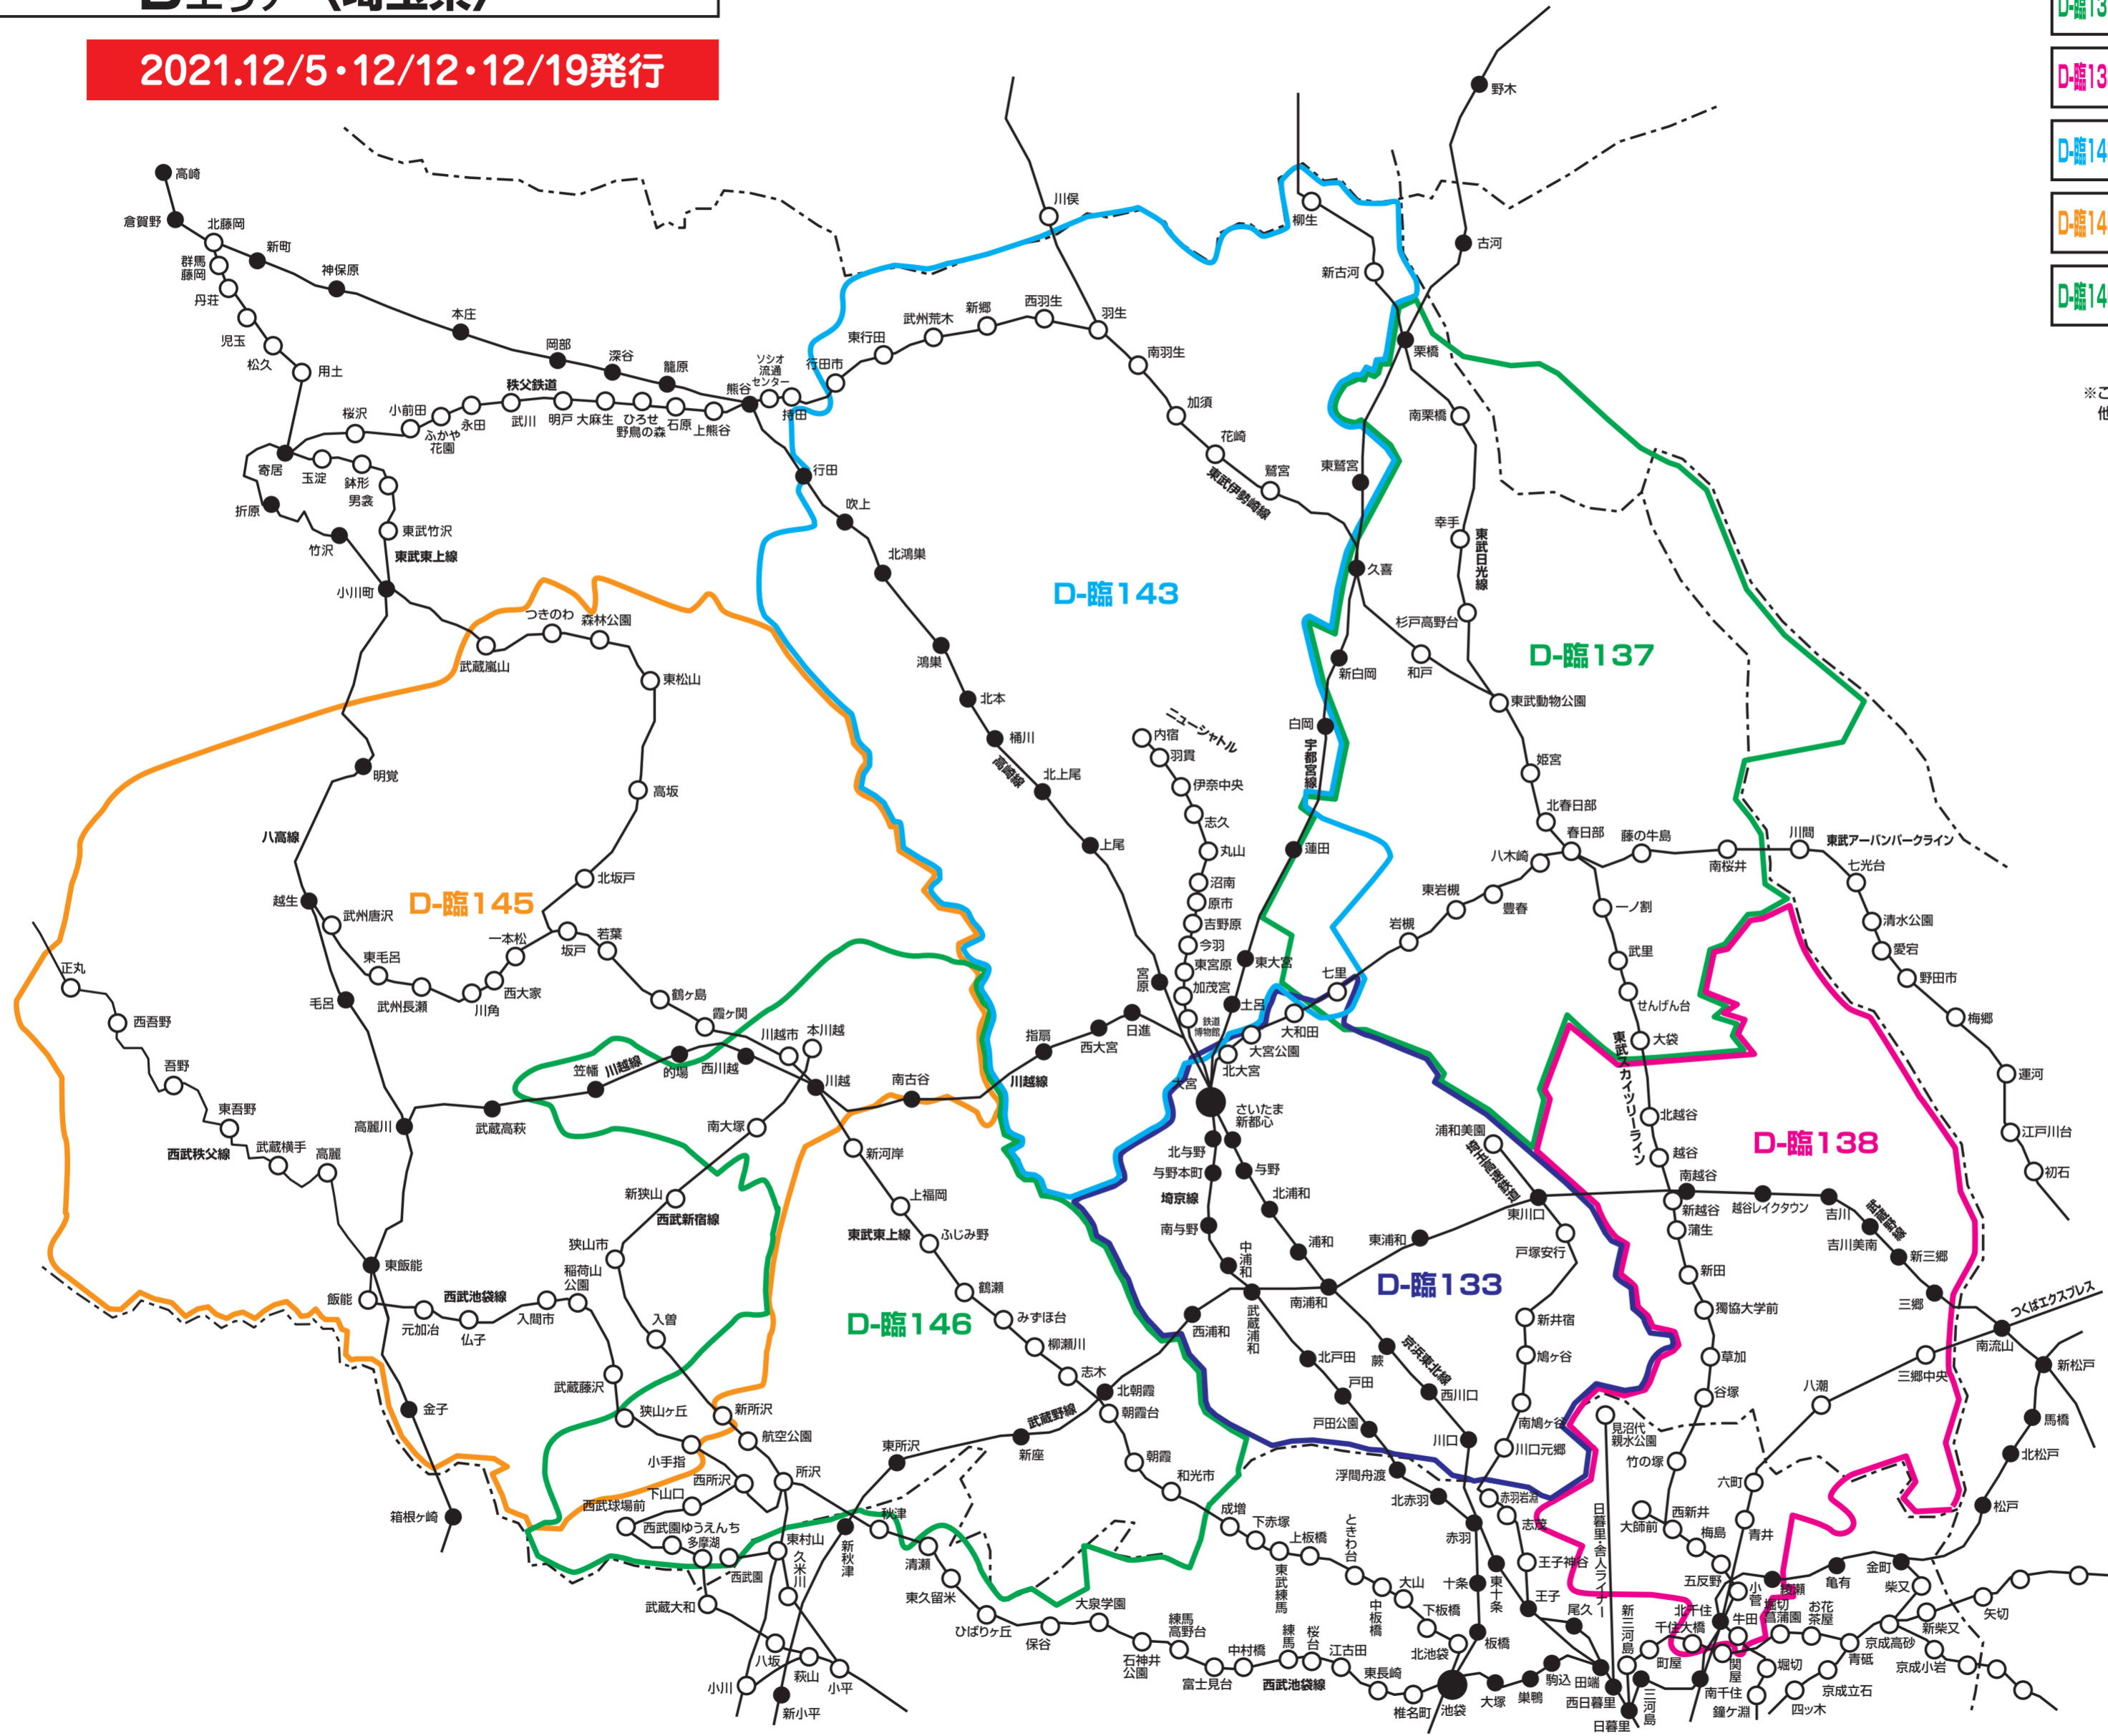

新聞折込求人広告 **Create** あなたのそばにいい仕事 **配布エリアマップ**
Dエリア〈埼玉県〉

2021.12/5・12/12・12/19発行

NO.	地区名	概要
D-臨133	さいたま・川口・戸田ワイド版	さいたま市(浦和区・南区・中央区・桜区)の全域、緑区のほぼ全域、大宮区・西区・見沼区の一部、戸田市・蕨市・川口市の一部を除くほぼ全域
D-臨137	春日部・幸手・越谷特別版	春日部市・さいたま市岩槻区・幸手市・杉戸町・宮代町・茨城県五霞町全域、久喜市・白岡市・蓮田市・さいたま見沼区・越谷市・千葉県野田市一部 ※東武伊勢崎線日光線・スカイツリーライン、東武アーバンパークライン
D-臨138	草加・越谷・足立特別版	草加市・三郷市・八潮市・吉川市・松伏町・足立区のほぼ全域、越谷市の一部 ※東武スカイツリーライン(日比谷線・半蔵門線乗り入れ)、JR武蔵野線、つくばエクスプレス、日暮里-舎人ライナー、JR常磐線
D-臨143	上尾・鴻巣・蓮田・加須・さいたま北部版	上尾市・桶川市・北本市・鴻巣市・蓮田市・加須市・羽生市・伊奈町のほぼ全域、久喜市・白岡市・行田市・さいたま市見沼区・北区・西区の一部
D-臨145	狭山・入間・坂戸・東松山特別版	狭山市・入間市・飯能市・日高市・鶴ヶ島市・坂戸市・東松山市・鳩山町・越生町・吉見町・川島町・毛呂山町・ときかわ町のほぼ全域、所沢市・川越市・嵐山町・清川町の一部
D-臨146	朝霞・ふじみ野・所沢・川越ワイド版	朝霞市・志木市・ふじみ野市・富士見市・三芳町・所沢市の全域、新座市・和光市・川越市のほぼ全域、清瀬市・さいたま市西区の一部 ※東武東上線、JR武蔵野線、JR川越線

※このエリアマップは読売新聞の配布範囲を基に作成したものです。他の新聞の配布範囲、及び発行予定等に関しては、担当営業にお問合せ下さい。

〈読売新聞配布マップを基に作成しております〉