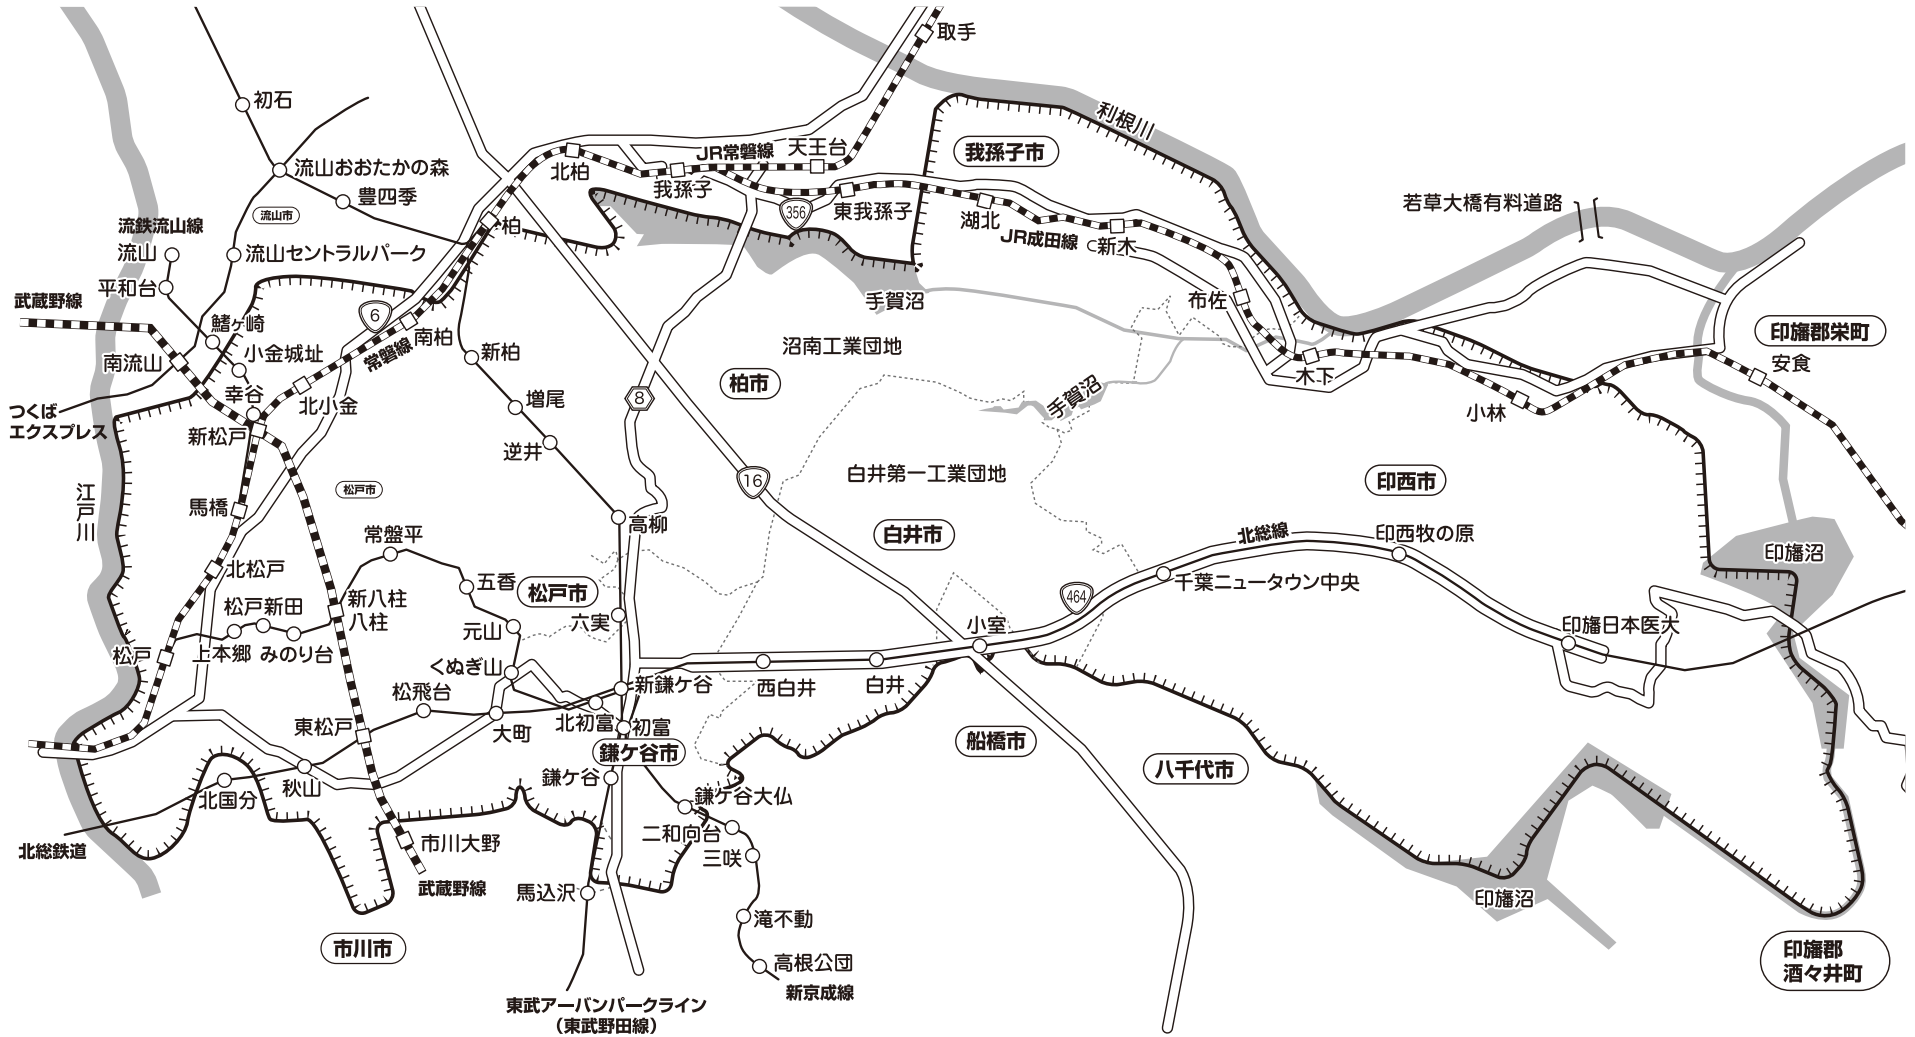

E-臨131 松戸・鎌ヶ谷・白井・印西・柏南ワイド版

松戸市・鎌ヶ谷市・白井市・印西市のほぼ全域、
柏市南部・我孫子市東部地域

※  内が折込配布区域です。

※E-臨131「松戸・鎌ヶ谷・白井・印西・柏南ワイド版」は読売新聞(各指定部数の9割以上)に合計100,000部折り込まれております。
また配布区域内にチラシが合計2,000部ポストインされています。