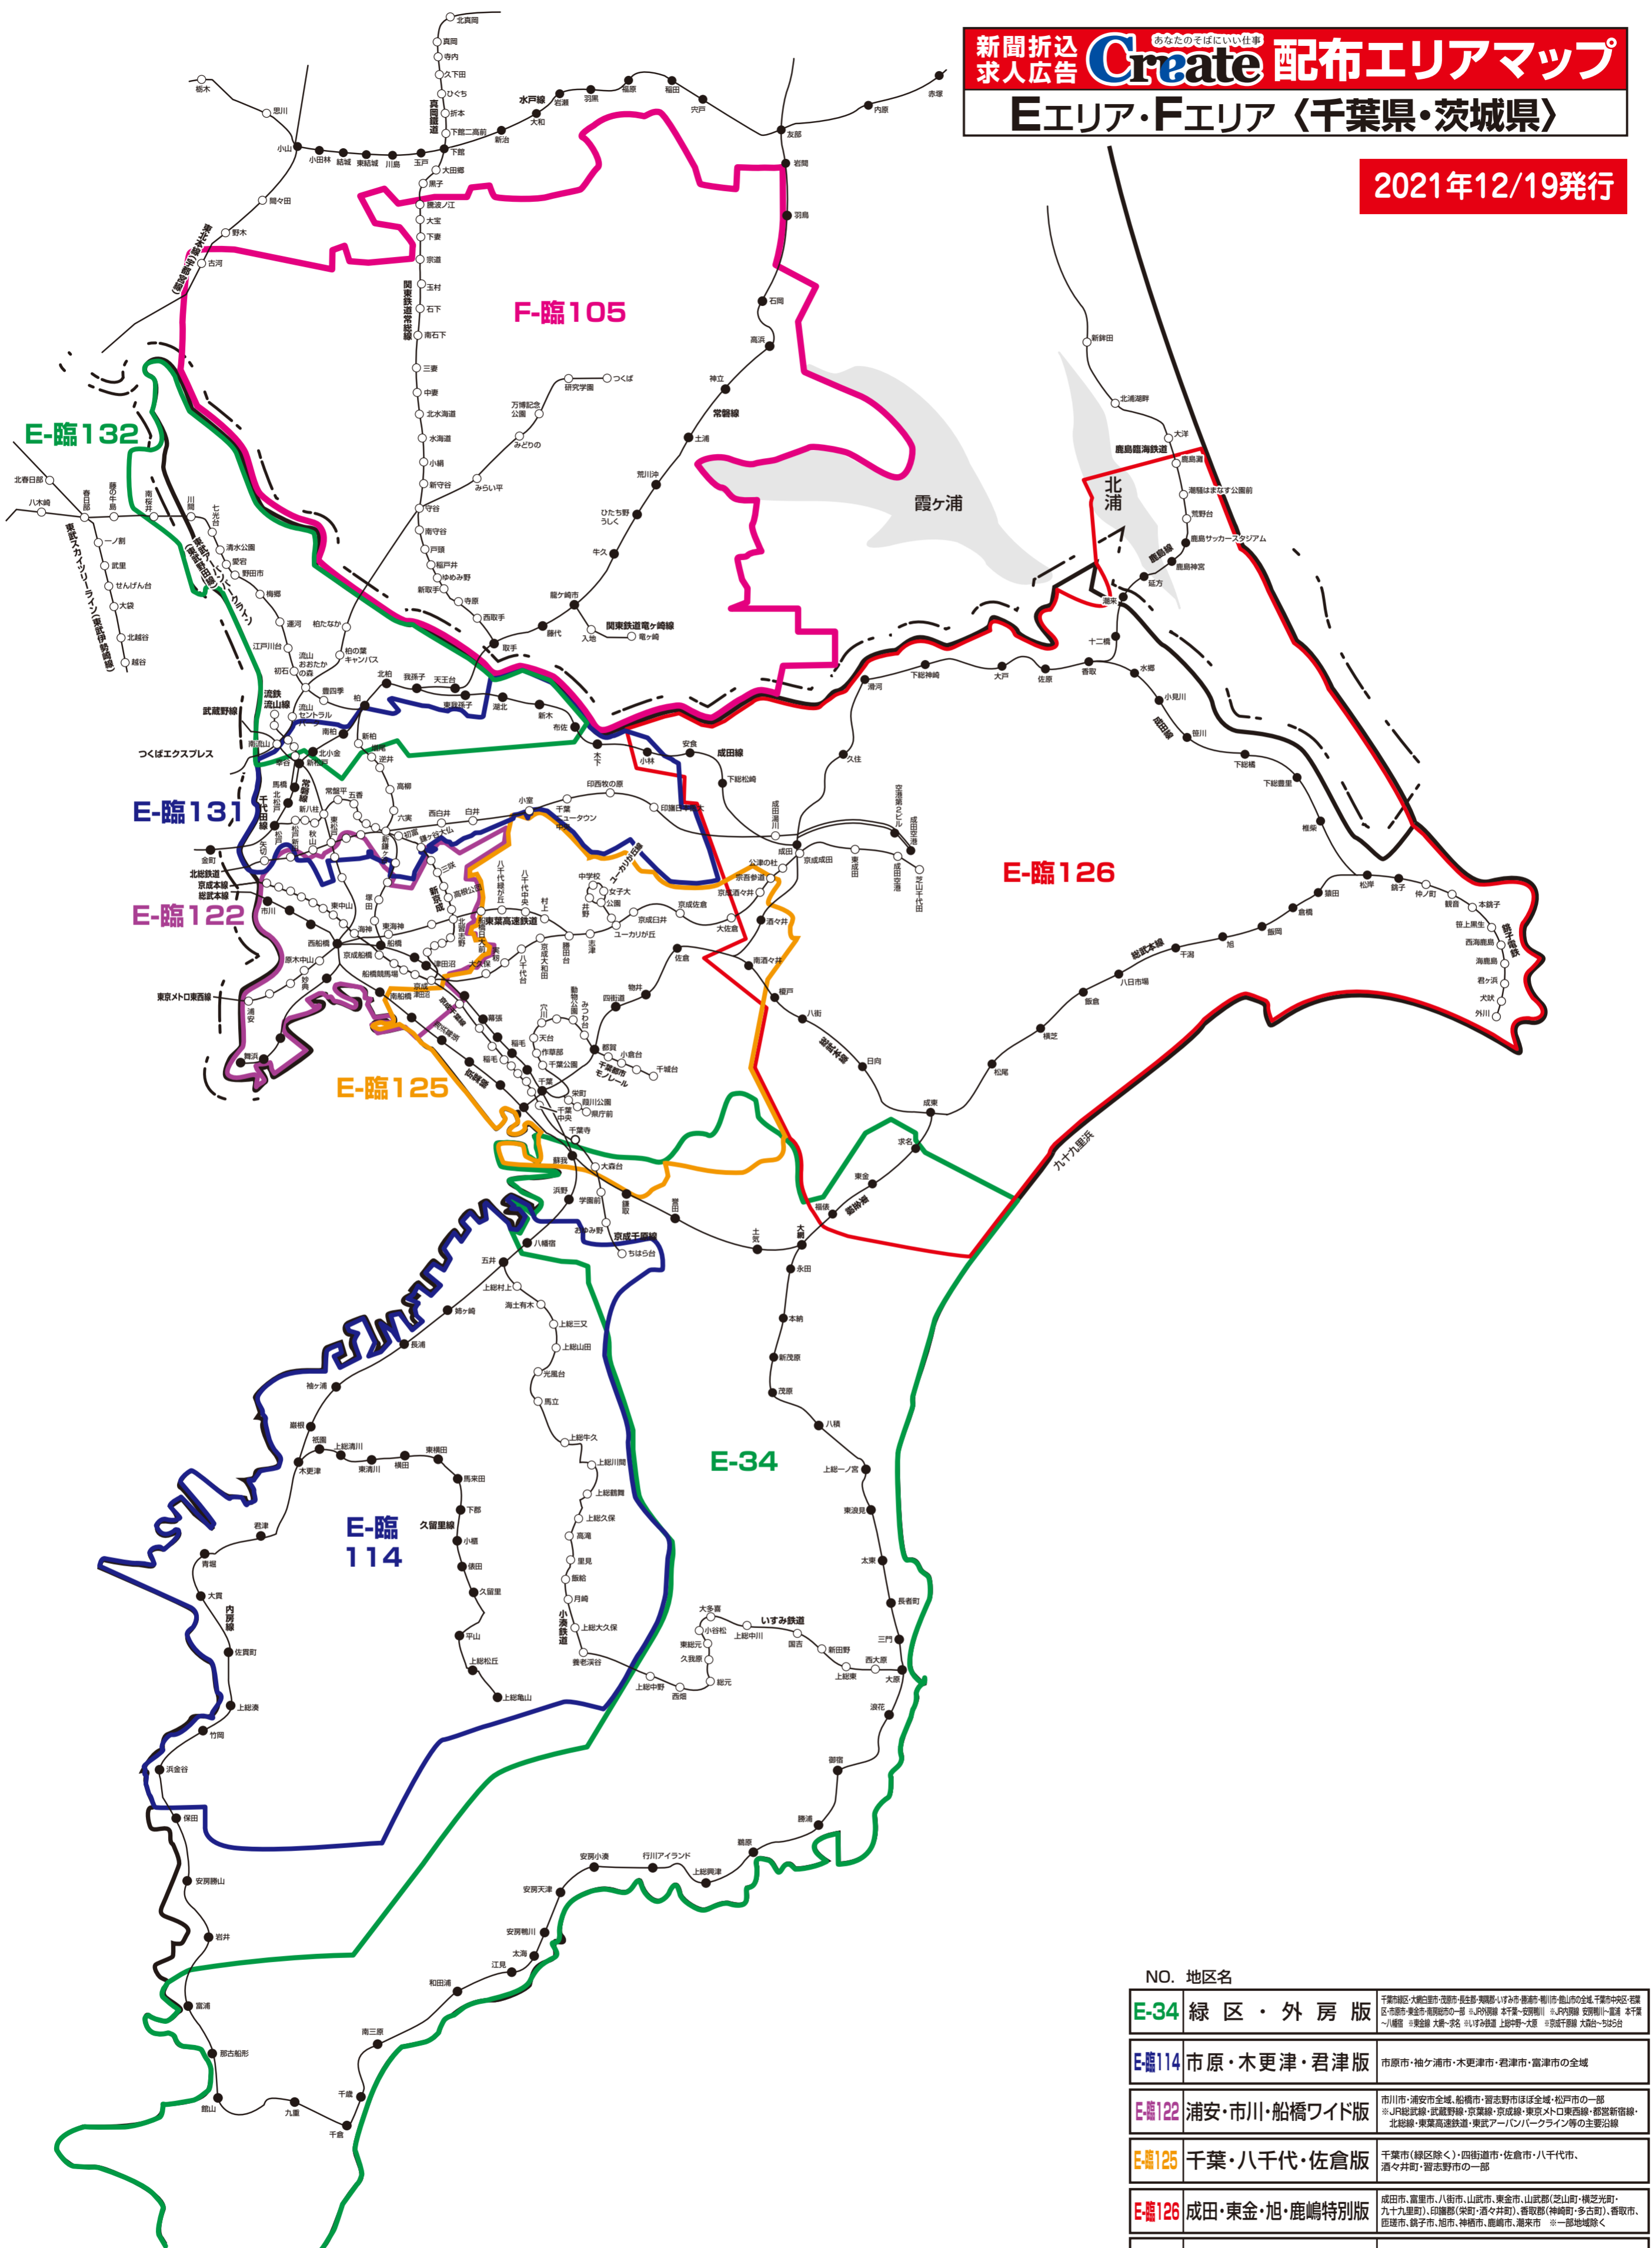

2021年12/19発行

NO. 地区名	
E-34 緑区・外房版	千葉市緑区・大船町・衣笠町・長生町・美郷町・いすみ市・津市・船橋市・山武市の全域、千葉市中央区・若葉区・市川市・美浜町・船橋区の一部、JR総武線 本千葉-安房鴨川、山武線 安房鴨川-高崎、本千葉-八幡宮、東武東上線 大船-大原、JR成田線 大船-585台
E-114 市原・木更津・君津版	市原市・袖ヶ浦市・木更津市・君津市・富津市の全域
E-122 浦安・市川・船橋ワイド版	市川市・浦安市全域、船橋市・習志野市ほぼ全域、松戸市の一部 ※JR総武線・武蔵野線・京葉線・京成線・東京メトロ東西線・都営新宿線・北総線・東葉高速鉄道・東武アーバンパークライン等の主要沿線
E-125 千葉・八千代・佐倉版	千葉市(緑区除く)・四街道市・佐倉市・八千代市・酒々井町・習志野市の一部
E-126 成田・東金・旭・鹿嶋特別版	成田市・富里市・八街市・山武市・東金市・山武郡(芝山町・横芝光町・九十九里町)、印旛郡(栄町・酒々井町)、香取郡(神崎町・多古町)、香取市、匝振市、銚子市、旭市、神栖市、鹿嶋市、潮来市 ※一部地域除く
E-131 松戸・鎌ヶ谷・白井・印西・柏南ワイド版	松戸市・鎌ヶ谷市・白井市・印西市のほぼ全域、柏市南部・松戸市市東部地域
E-132 野田・流山・我孫子・柏北ワイド版	野田市・流山市・我孫子市全域、柏市中心部・北部地域、埼玉県松伏町全域、春日部市の一部
F-105 つくば・土浦・守谷周辺版	取手市・守谷市・つくばみらい市・坂東市・常総市・利根町・龍ヶ崎市・牛久市・土浦市の全域、石岡市のほぼ全域、つくば市・下妻市・かすみがうら市・古河市・稲敷市・埴井町・河内町の一部※常総線沿線・つくばエクスプレス沿線

※このエリアマップは読売新聞の配布範囲を基に作成したものです。他の新聞の配布範囲、及び発行予定等に関しては、担当営業にお問合せ下さい。