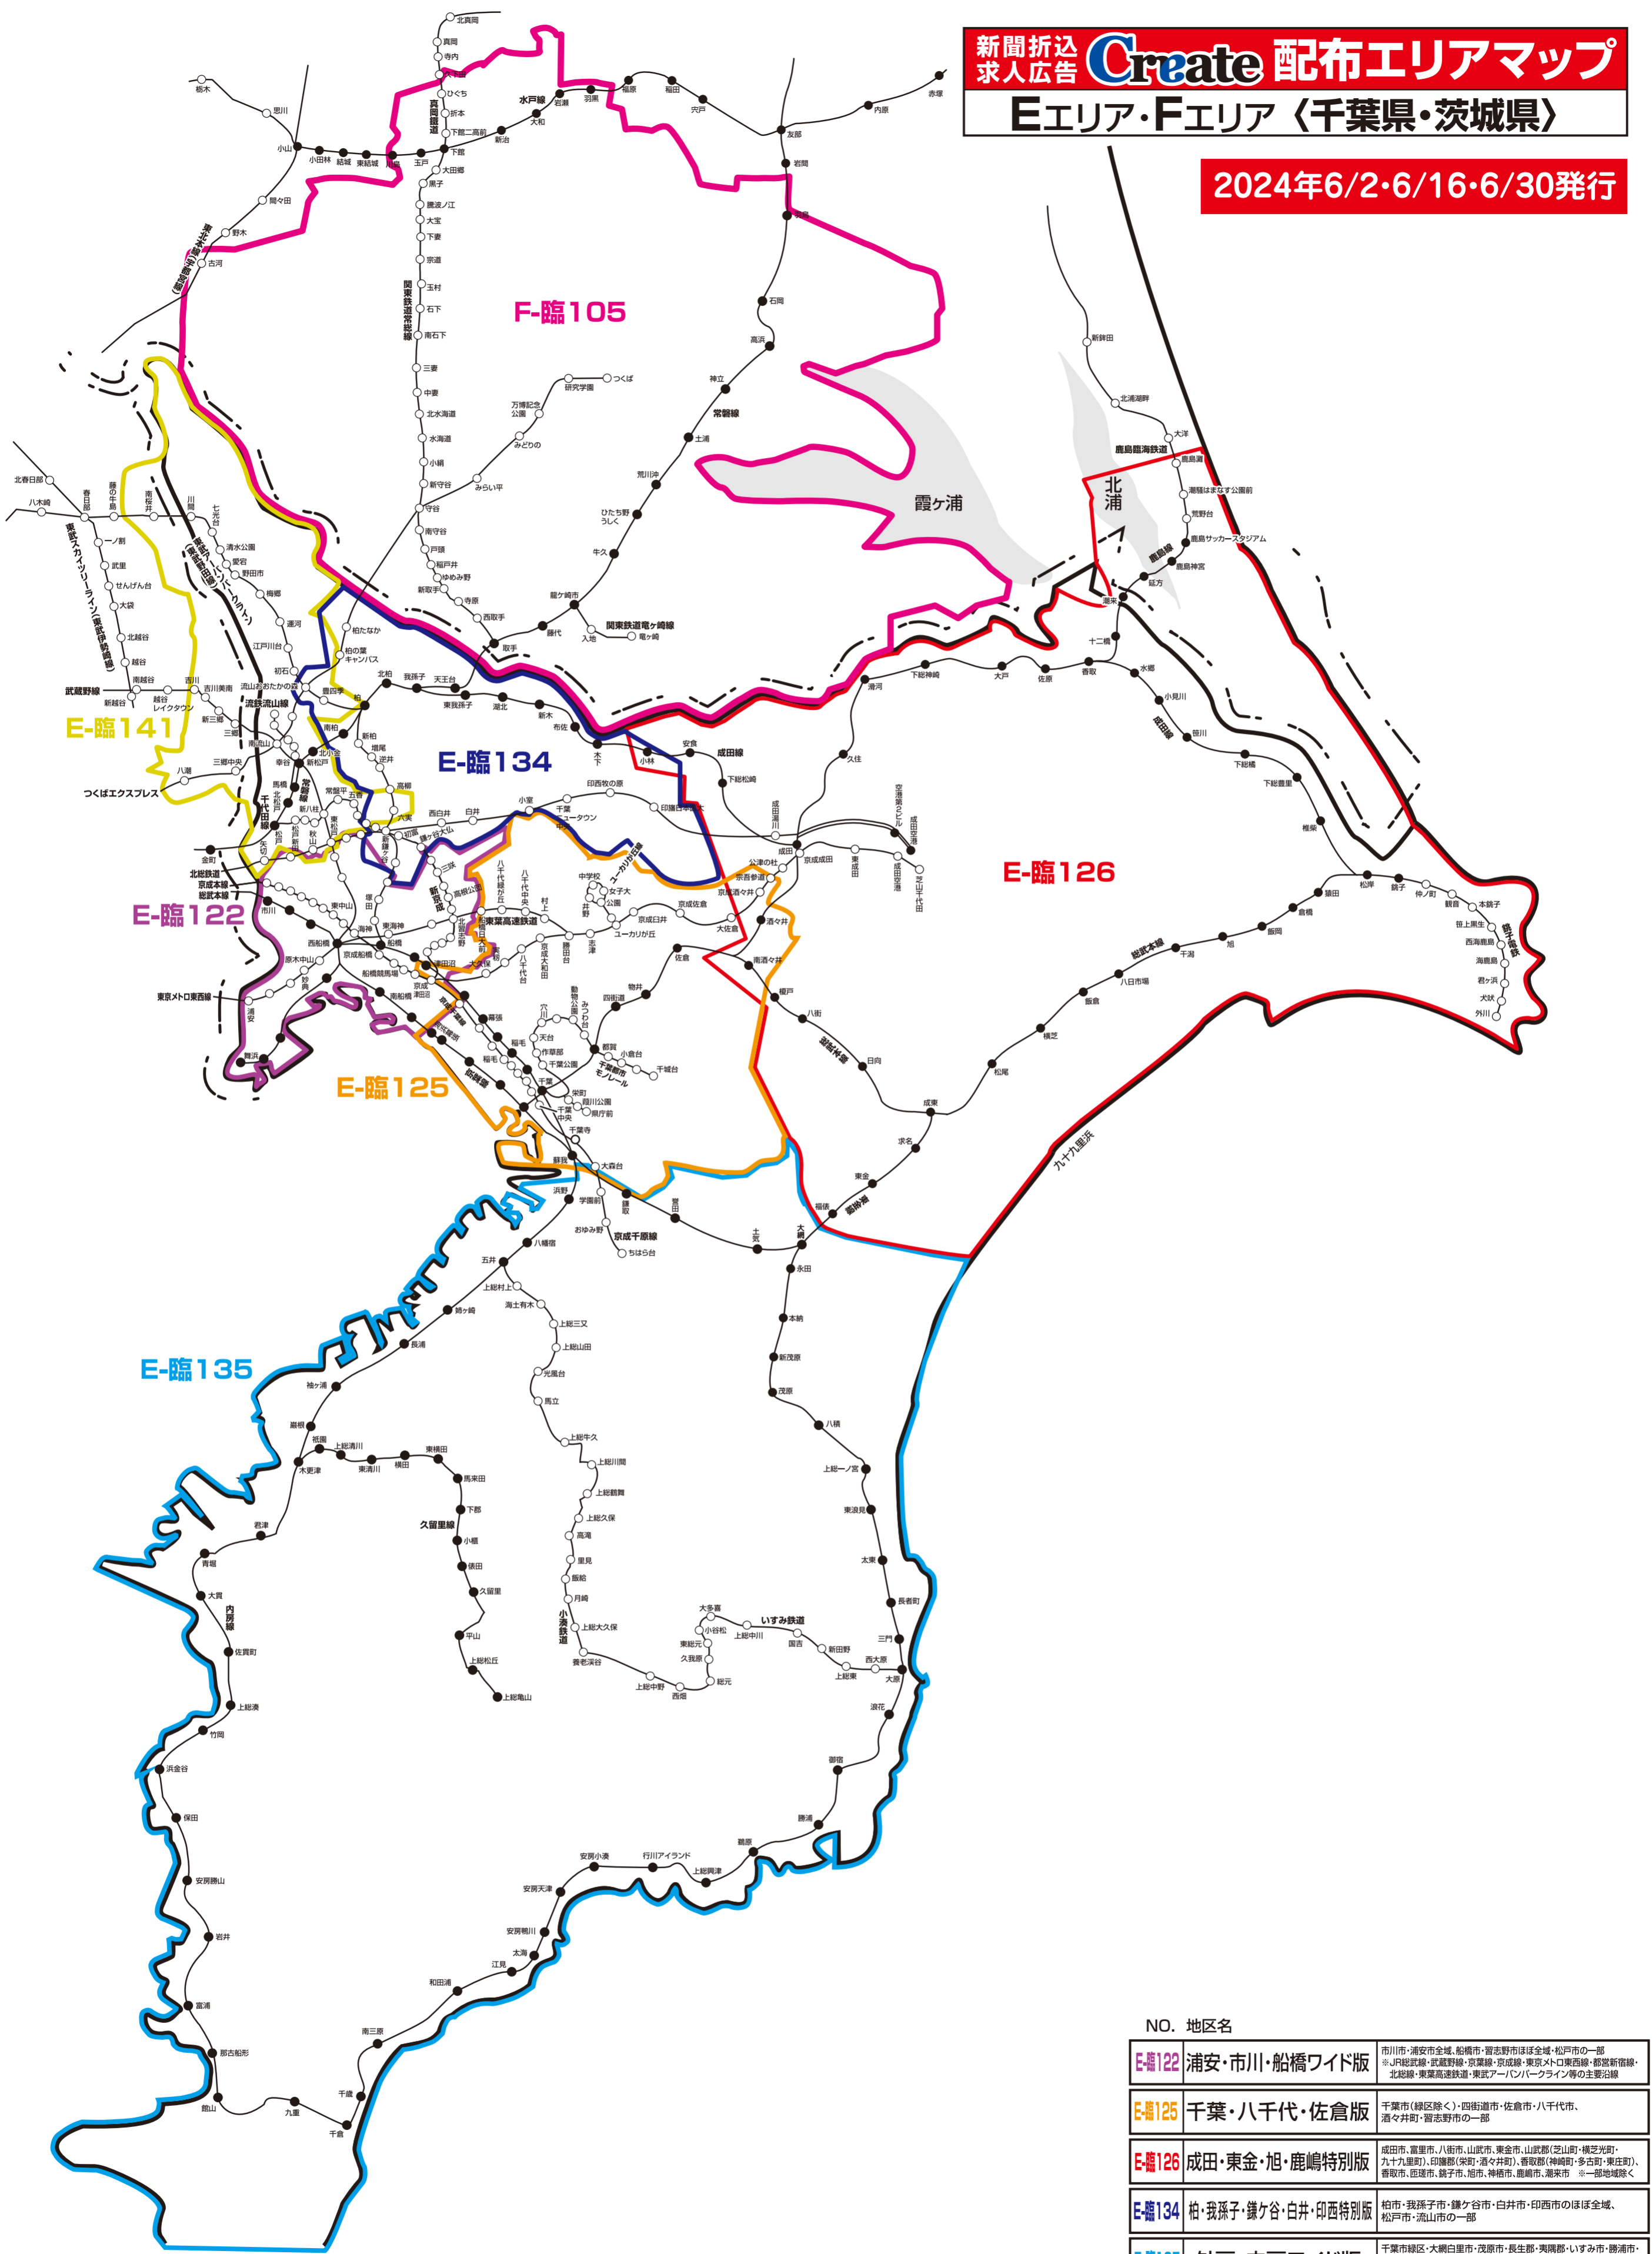

新聞折込求人広告 **Create** 配布エリアマップ
Eエリア・Fエリア〈千葉県・茨城県〉

2024年6/2・6/16・6/30発行

株式会社クリエイト
読売新聞配布マップを基に作成しております

2024年6月2日現在

F-臨105	つくば・土浦・守谷周辺版	つくば市・土浦市・守谷市・取手市・坂東市・常総市・龍ヶ崎市・牛久市・石岡市・茨西市・古河市・下妻市・つくばみらい市・かすみがら市・利根町・埴見町・八千代町・河内町・美濃村の全域、小美玉市・稲城市・柏市・稲敷市の一部※常総線沿線・つくばエクスプレス沿線
E-臨122	浦安・市川・船橋ワイド版	市川市・浦安市全域、船橋市・習志野市ほぼ全域、松戸市の一部 ※J内総武線・京成野線・京葉線・京成線・東武メトロ東西線・都営新宿線・北総線・東葉高速鉄道・東武アーバンパークライン等の主要沿線
E-臨125	千葉・八千代・佐倉版	千葉市(緑区を除く)・四街道市・佐倉市・八千代市・酒々井町・習志野市の一部
E-臨126	成田・東金・旭・鹿嶋特別版	成田市・富里市・八街市・山武市・東金市・山武郡(芝山町・横芝光町・九十九里町)、印旛郡(栄町・酒々井町)、香取郡(神崎町・多古町・東庄町)、香取市、匝瑳市、銚子市、旭市、神栖市、鹿嶋市、潮来市 ※一部地域を除く
E-臨134	柏・我孫子・鎌ヶ谷・白井・印西特別版	柏市・我孫子市・鎌ヶ谷市・白井市・印西市のほぼ全域、松戸市・流山市の一部
E-臨135	外房・内房ワイド版	千葉市緑区・大網白里市・茂原市・長生郡・夷隅郡・いすみ市・勝浦市・鴨川市・南房総市・館山市・市原市・袖ヶ浦市・木更津市・君津市・富津市・鋸南町の全域、千葉市中央区の一部
E-臨141	野田・流山・松戸・埼玉東部特別版	野田市・流山市・松戸市・三郷市・吉川市・八潮市・松伏町のほぼ全域、柏市・春日部市の一部

※このエリアマップは読売新聞の配布範囲を基に作成したものです。他の新聞の配布範囲、及び発行予定等に関しては、担当営業にお問合せ下さい。