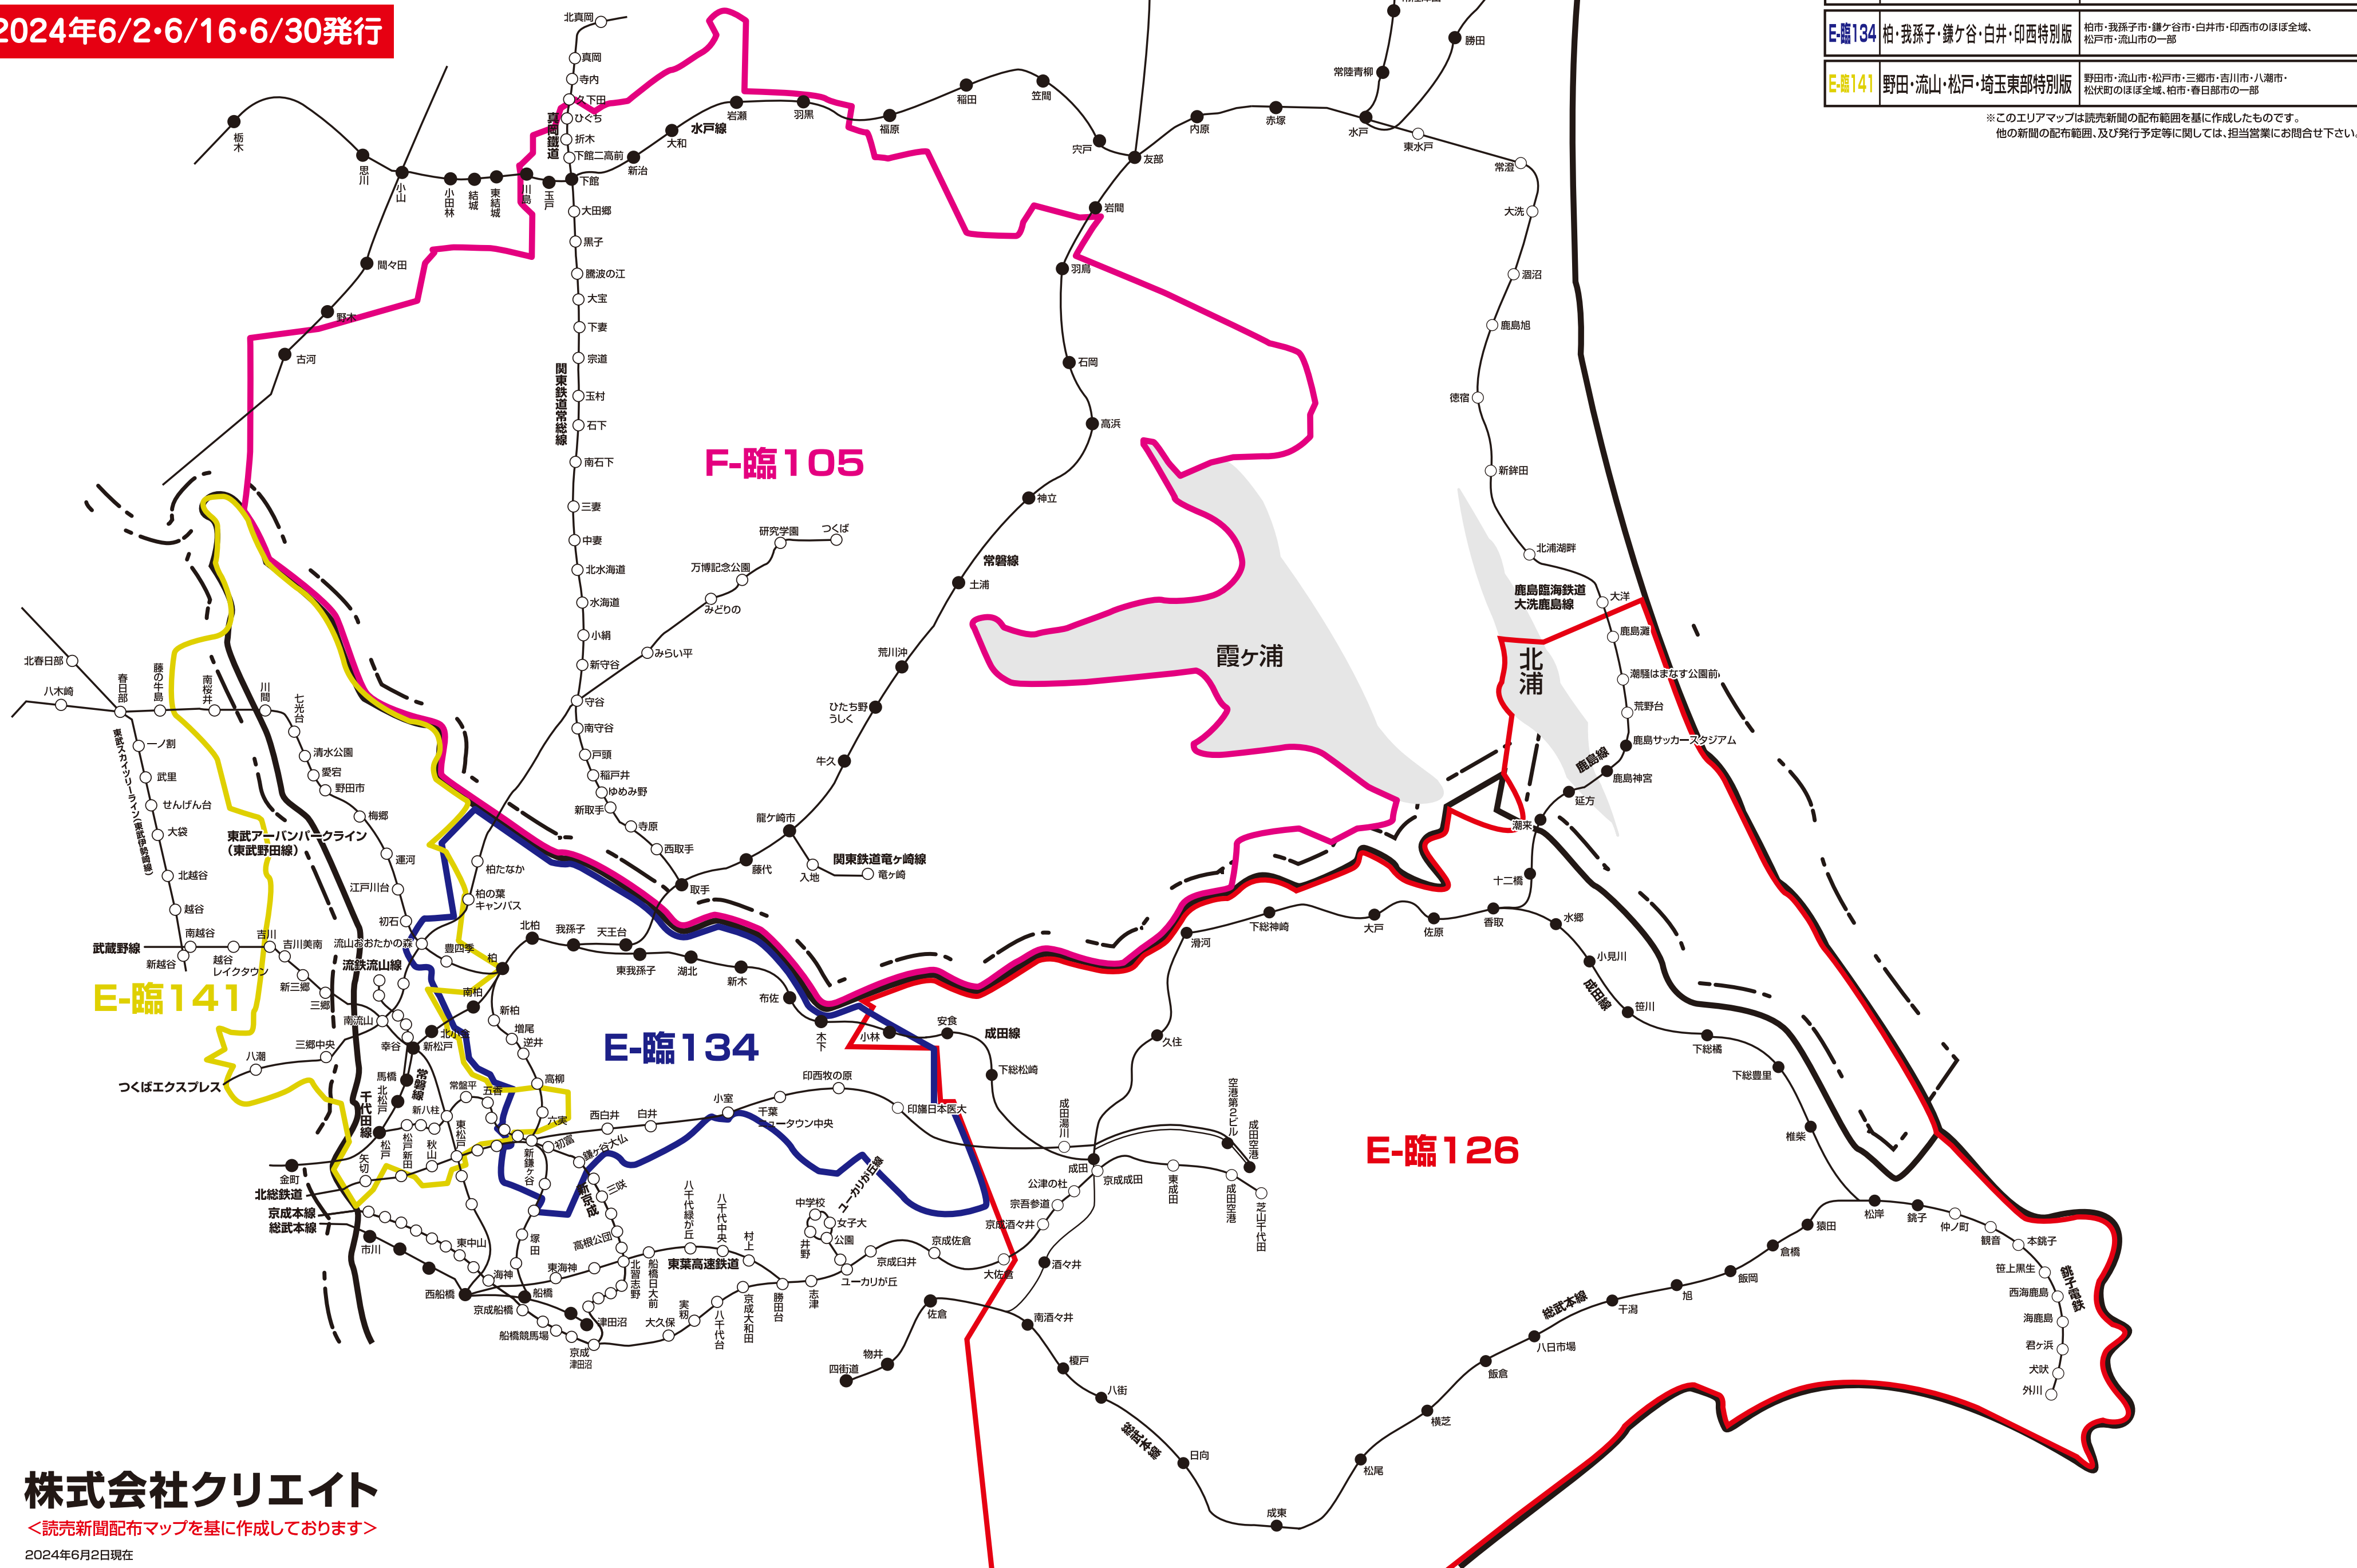

新聞折込求人広告 **Create** 配布エリアマップ
Fエリア・**E**エリア〈茨城県・千葉県〉

2024年6/2・6/16・6/30発行

NO.	地区名	配布範囲
F-臨105	つくば・土浦・守谷周辺版	つくば市・土浦市・守谷市・取手市・坂東市・常総市・龍ケ崎市・牛久市・石岡市・取西市・古河市・下妻市・つくばみらい市・かすみがうら市・利根町・埴井町・八千代町・河内町・美浦村の全域、小美玉市・結城市・桜川市・龍崎市の一部・常総線沿線・つくばエクスプレス沿線
E-臨126	成田・東金・旭・鹿嶋特別版	成田市・富里市・八街市・山武市・東金市・山武郡(芝山町・横芝光町・九十九里町)、印旛郡(栄町・酒々井町)、香取郡(神崎町・多古町・東庄町)、香取市・匝瑿市・鏡子市・旭市・神栖市・鹿嶋市・港来市 ※一部地域除く
E-臨134	柏・我孫子・鎌ヶ谷・白井・印西特別版	柏市・我孫子市・鎌ヶ谷市・白井市・印西市のほぼ全域、松戸市・流山市の一部
E-臨141	野田・流山・松戸・埼玉東部特別版	野田市・流山市・松戸市・三郷市・吉川市・八潮市・松伏町のほぼ全域、柏市・春日部市の一部

※このエリアマップは読売新聞の配布範囲を基に作成したものです。
 他の新聞の配布範囲、及び発行予定等に関しては、担当営業にお問合せ下さい。

株式会社クリエイト

〈読売新聞配布マップを基に作成しております〉
 2024年6月2日現在