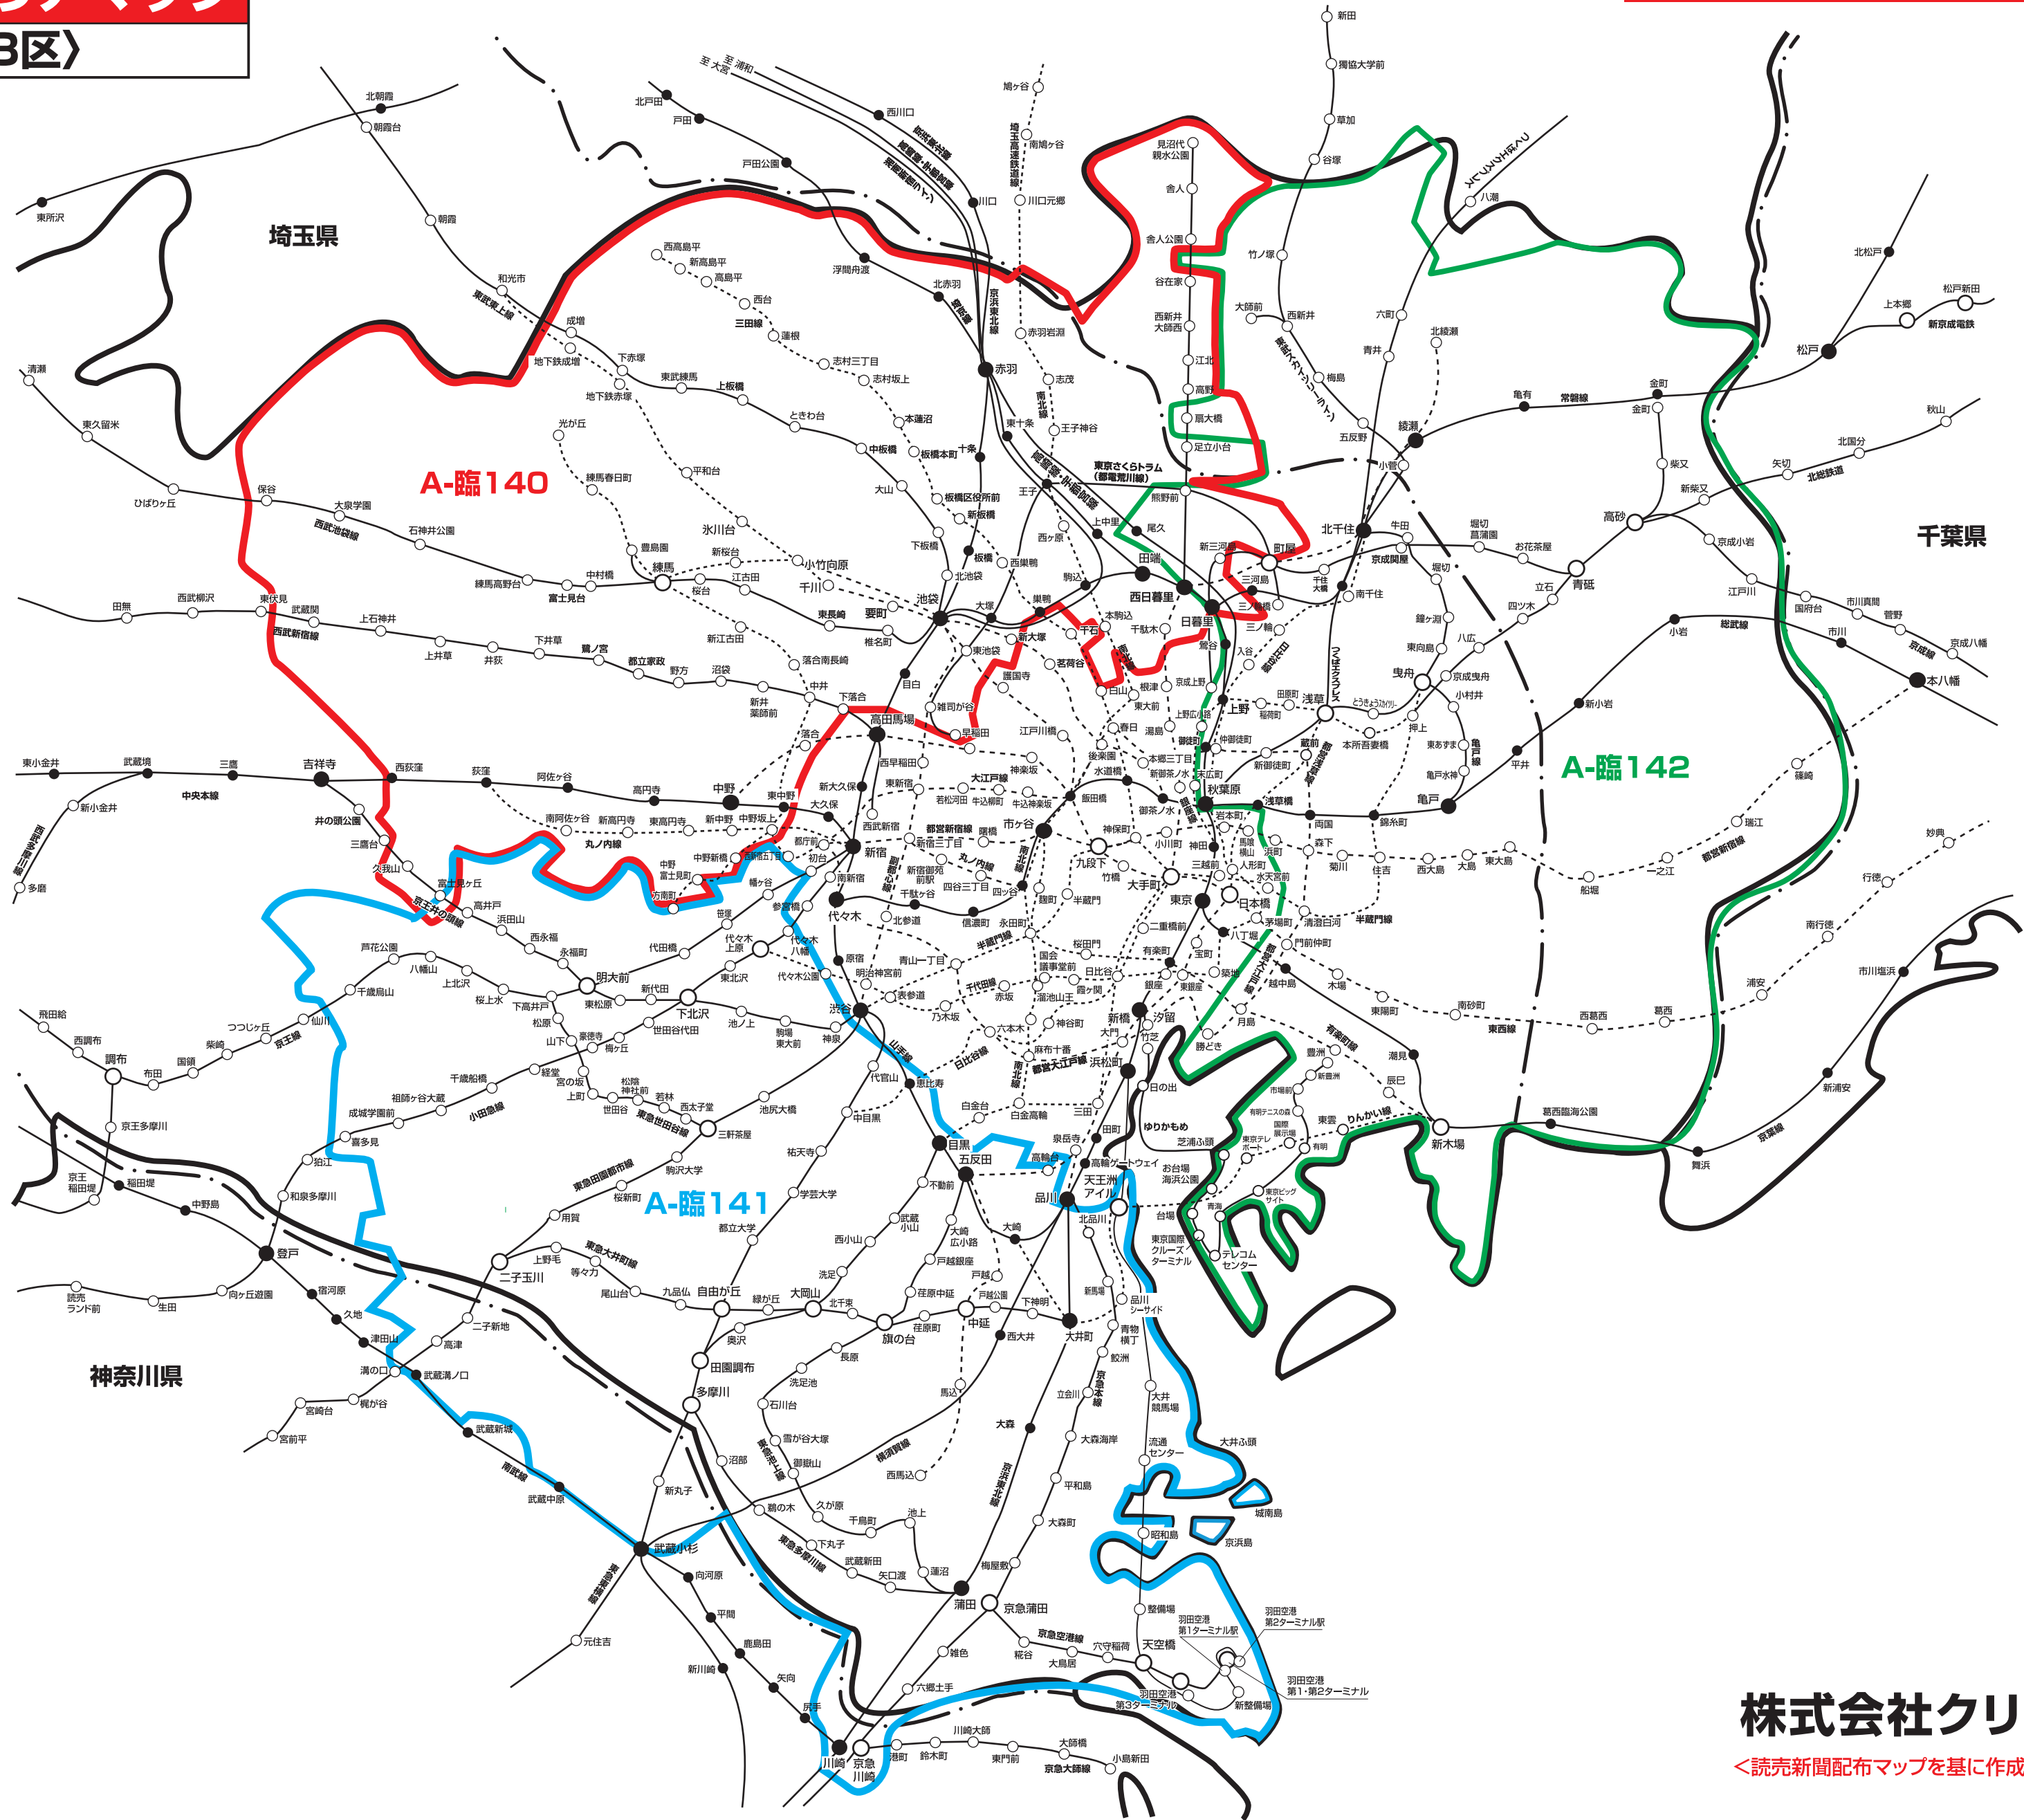

新聞折込 求人広告 **Create** 配布エリアマップ  
Aエリア〈東京都23区〉

2024年6/2・9・16・23・30発行

NO. 地区名

**A-臨140** 23区北西特別版  
北区・板橋区・豊島区・練馬区・中野区ほぼ全域  
杉並区・新宿区・荒川区・足立区・西東京市の一部

**A-臨141** 23区南部特別版  
大田区・品川区・目黒区・世田谷区・狛江市全域、  
港区・杉並区・川崎市一部

**A-臨142** 23区東部特別版  
江東区・墨田区・葛飾区・江戸川区・荒川区・台東区の全域、  
足立区の一部

※このエリアマップは読売新聞の配布範囲を基に作成したものです。  
他の新聞の配布範囲、及び発行予定等に関しては、担当営業に  
お問合せ下さい。

**株式会社クリエイト**

〈読売新聞配布マップを基に作成しております〉

2024年6月2日現在