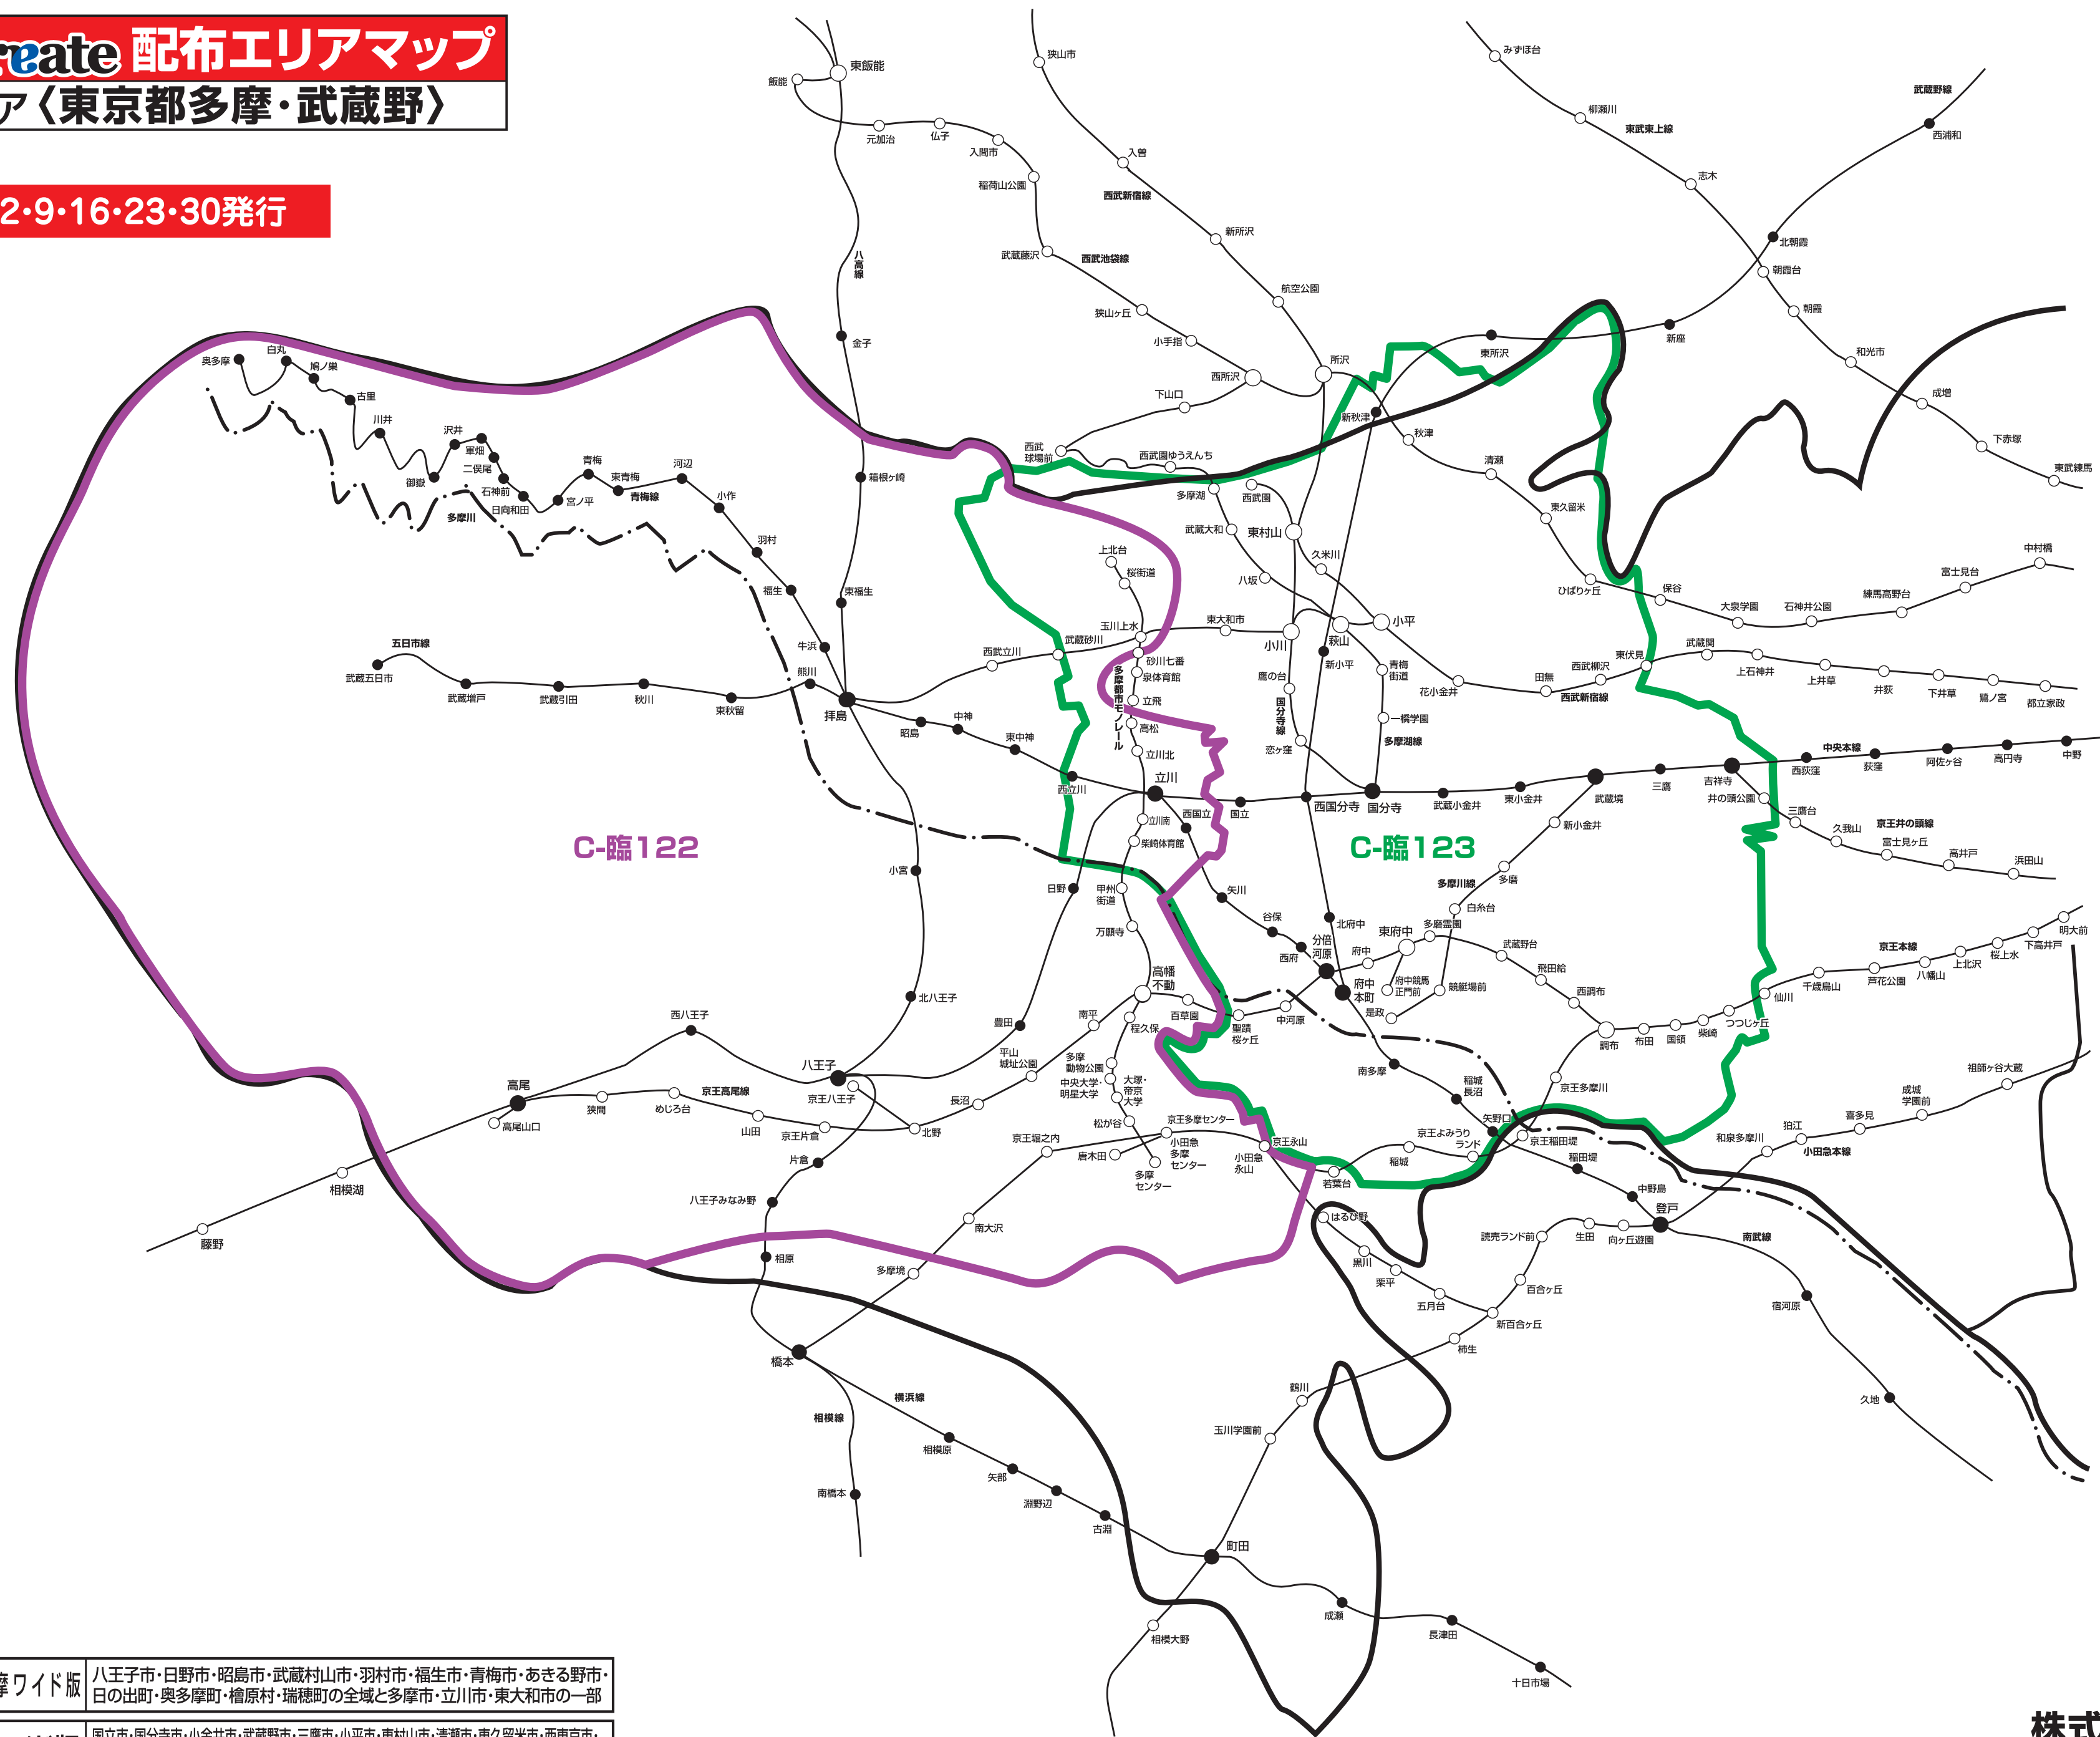

2024年6/2・9・16・23・30発行

NO.	地区名
C-臨122	八王子・西多摩ワイド版 八王子市・日野市・昭島市・武蔵村山市・羽村市・福生市・青梅市・あきる野市・日の出町・奥多摩町・檜原村・瑞穂町の全域と多摩市・立川市・東大和市の一部
C-臨123	多摩東部ワイド版 国立市・国分寺市・小金井市・武蔵野市・三鷹市・小平市・東村山市・清瀬市・東久留米市・西東京市・調布市・府中市・東大和市の全域、稲城市のほぼ全域(平尾1~4丁目を除く)、立川市・多摩市の一部