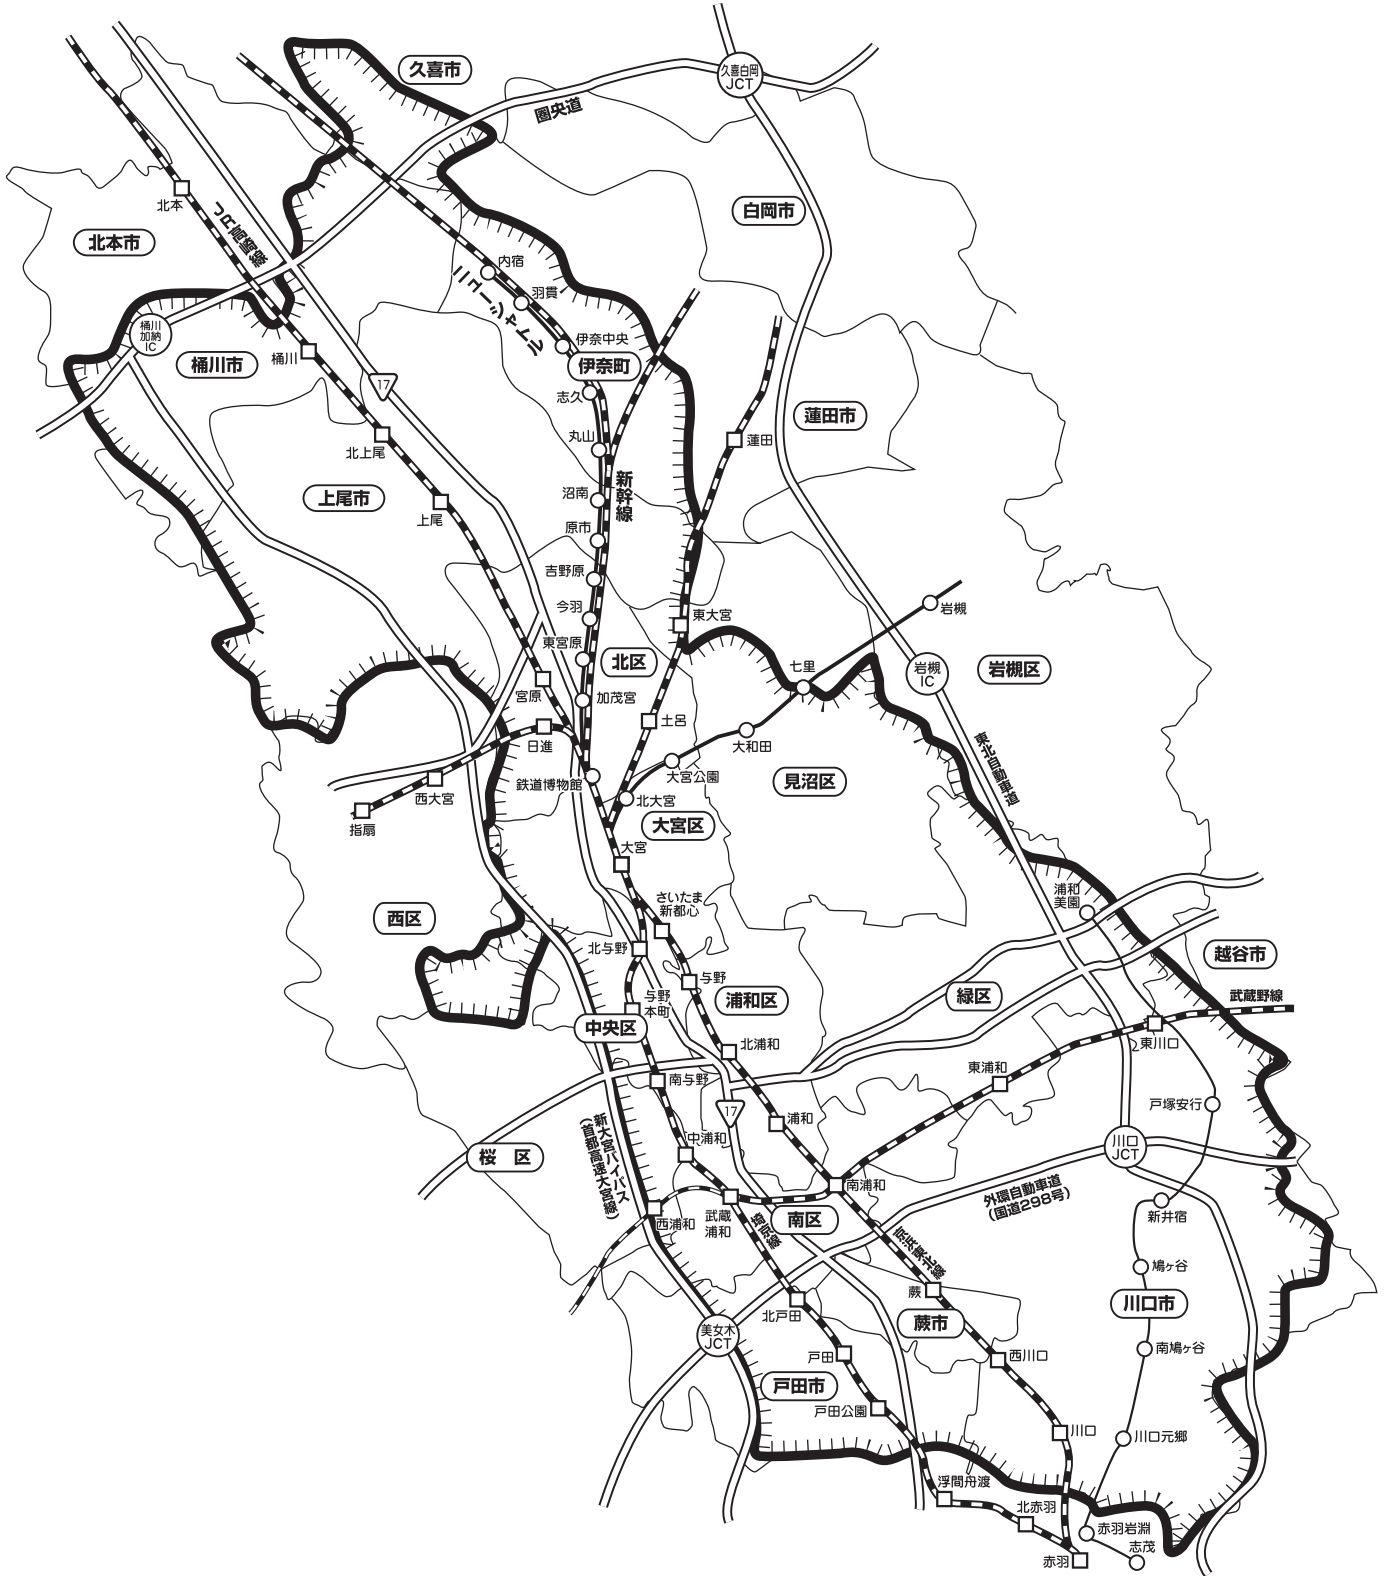

D-臨149 埼玉中央版

さいたま市(浦和区・北区の全域、大宮区・西区・中央区・見沼区・緑区・桜区・南区の一部)、上尾市・桶川市・川口市・戸田市・蕨市・伊奈町のほぼ全域、久喜市の一部

※  内が折込配布区域です。

※D-臨149「埼玉中央版」は読売新聞(指定部数の5割)に合計80,000部折込まれております。