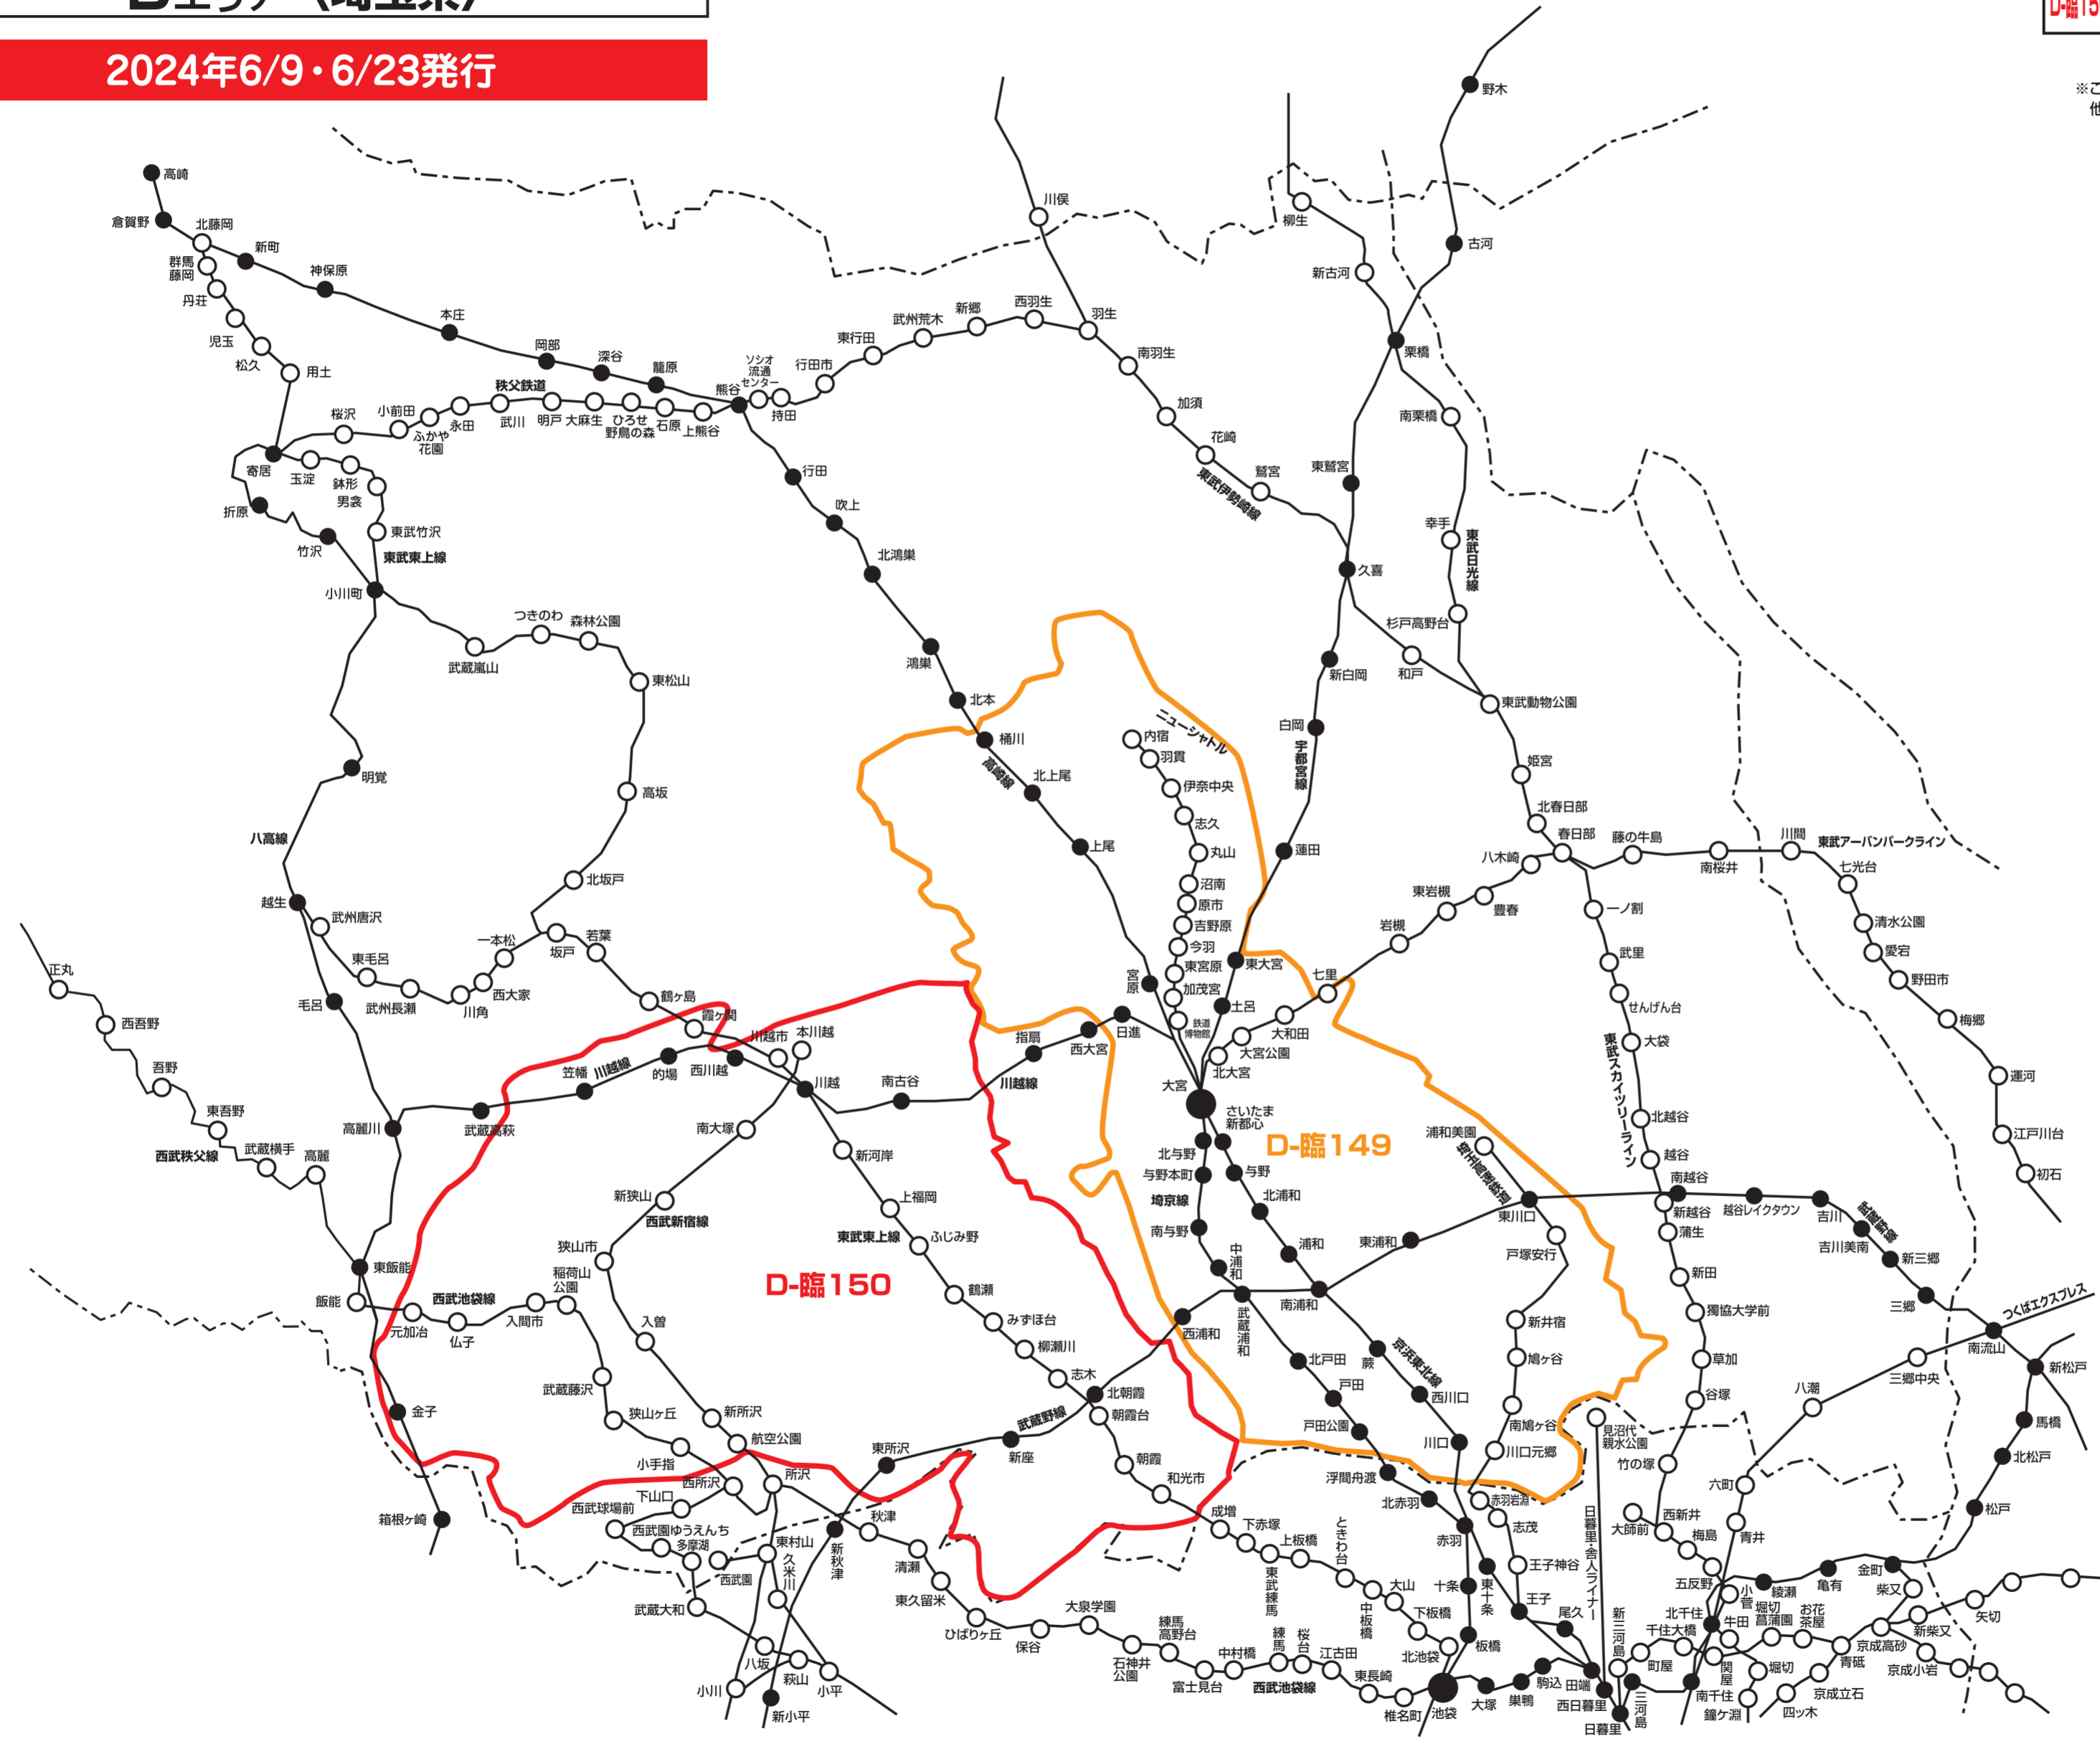

新聞折込求人広告 **Create** 配布エリアマップ
Dエリア〈埼玉県〉

2024年6/9・6/23発行

NO.	地区名	カバーエリア
D-臨149	埼玉中央版	さいたま市(浦和区・北区の全域、大宮区・西区・中央区・見沼区・緑区・桜区・南区の一部)、上尾市・桶川市・川口市・戸田市・蕨市・伊奈町のほぼ全域、久喜市の一部
D-臨150	埼玉西部版	朝霞市・志木市・ふじみ野市・富士見市・三芳町・狭山市・入間市の全域、新座市・和光市のほぼ全域、川越市・所沢市・日高市・飯能市・さいたま市西区の一部

※このエリアマップは読売新聞の配布範囲を基に作成したものです。
 他の新聞の配布範囲、及び発行予定等に関しては、担当営業にお問合せ下さい。

株式会社クリエイト
 <読売新聞配布マップを基に作成しております>