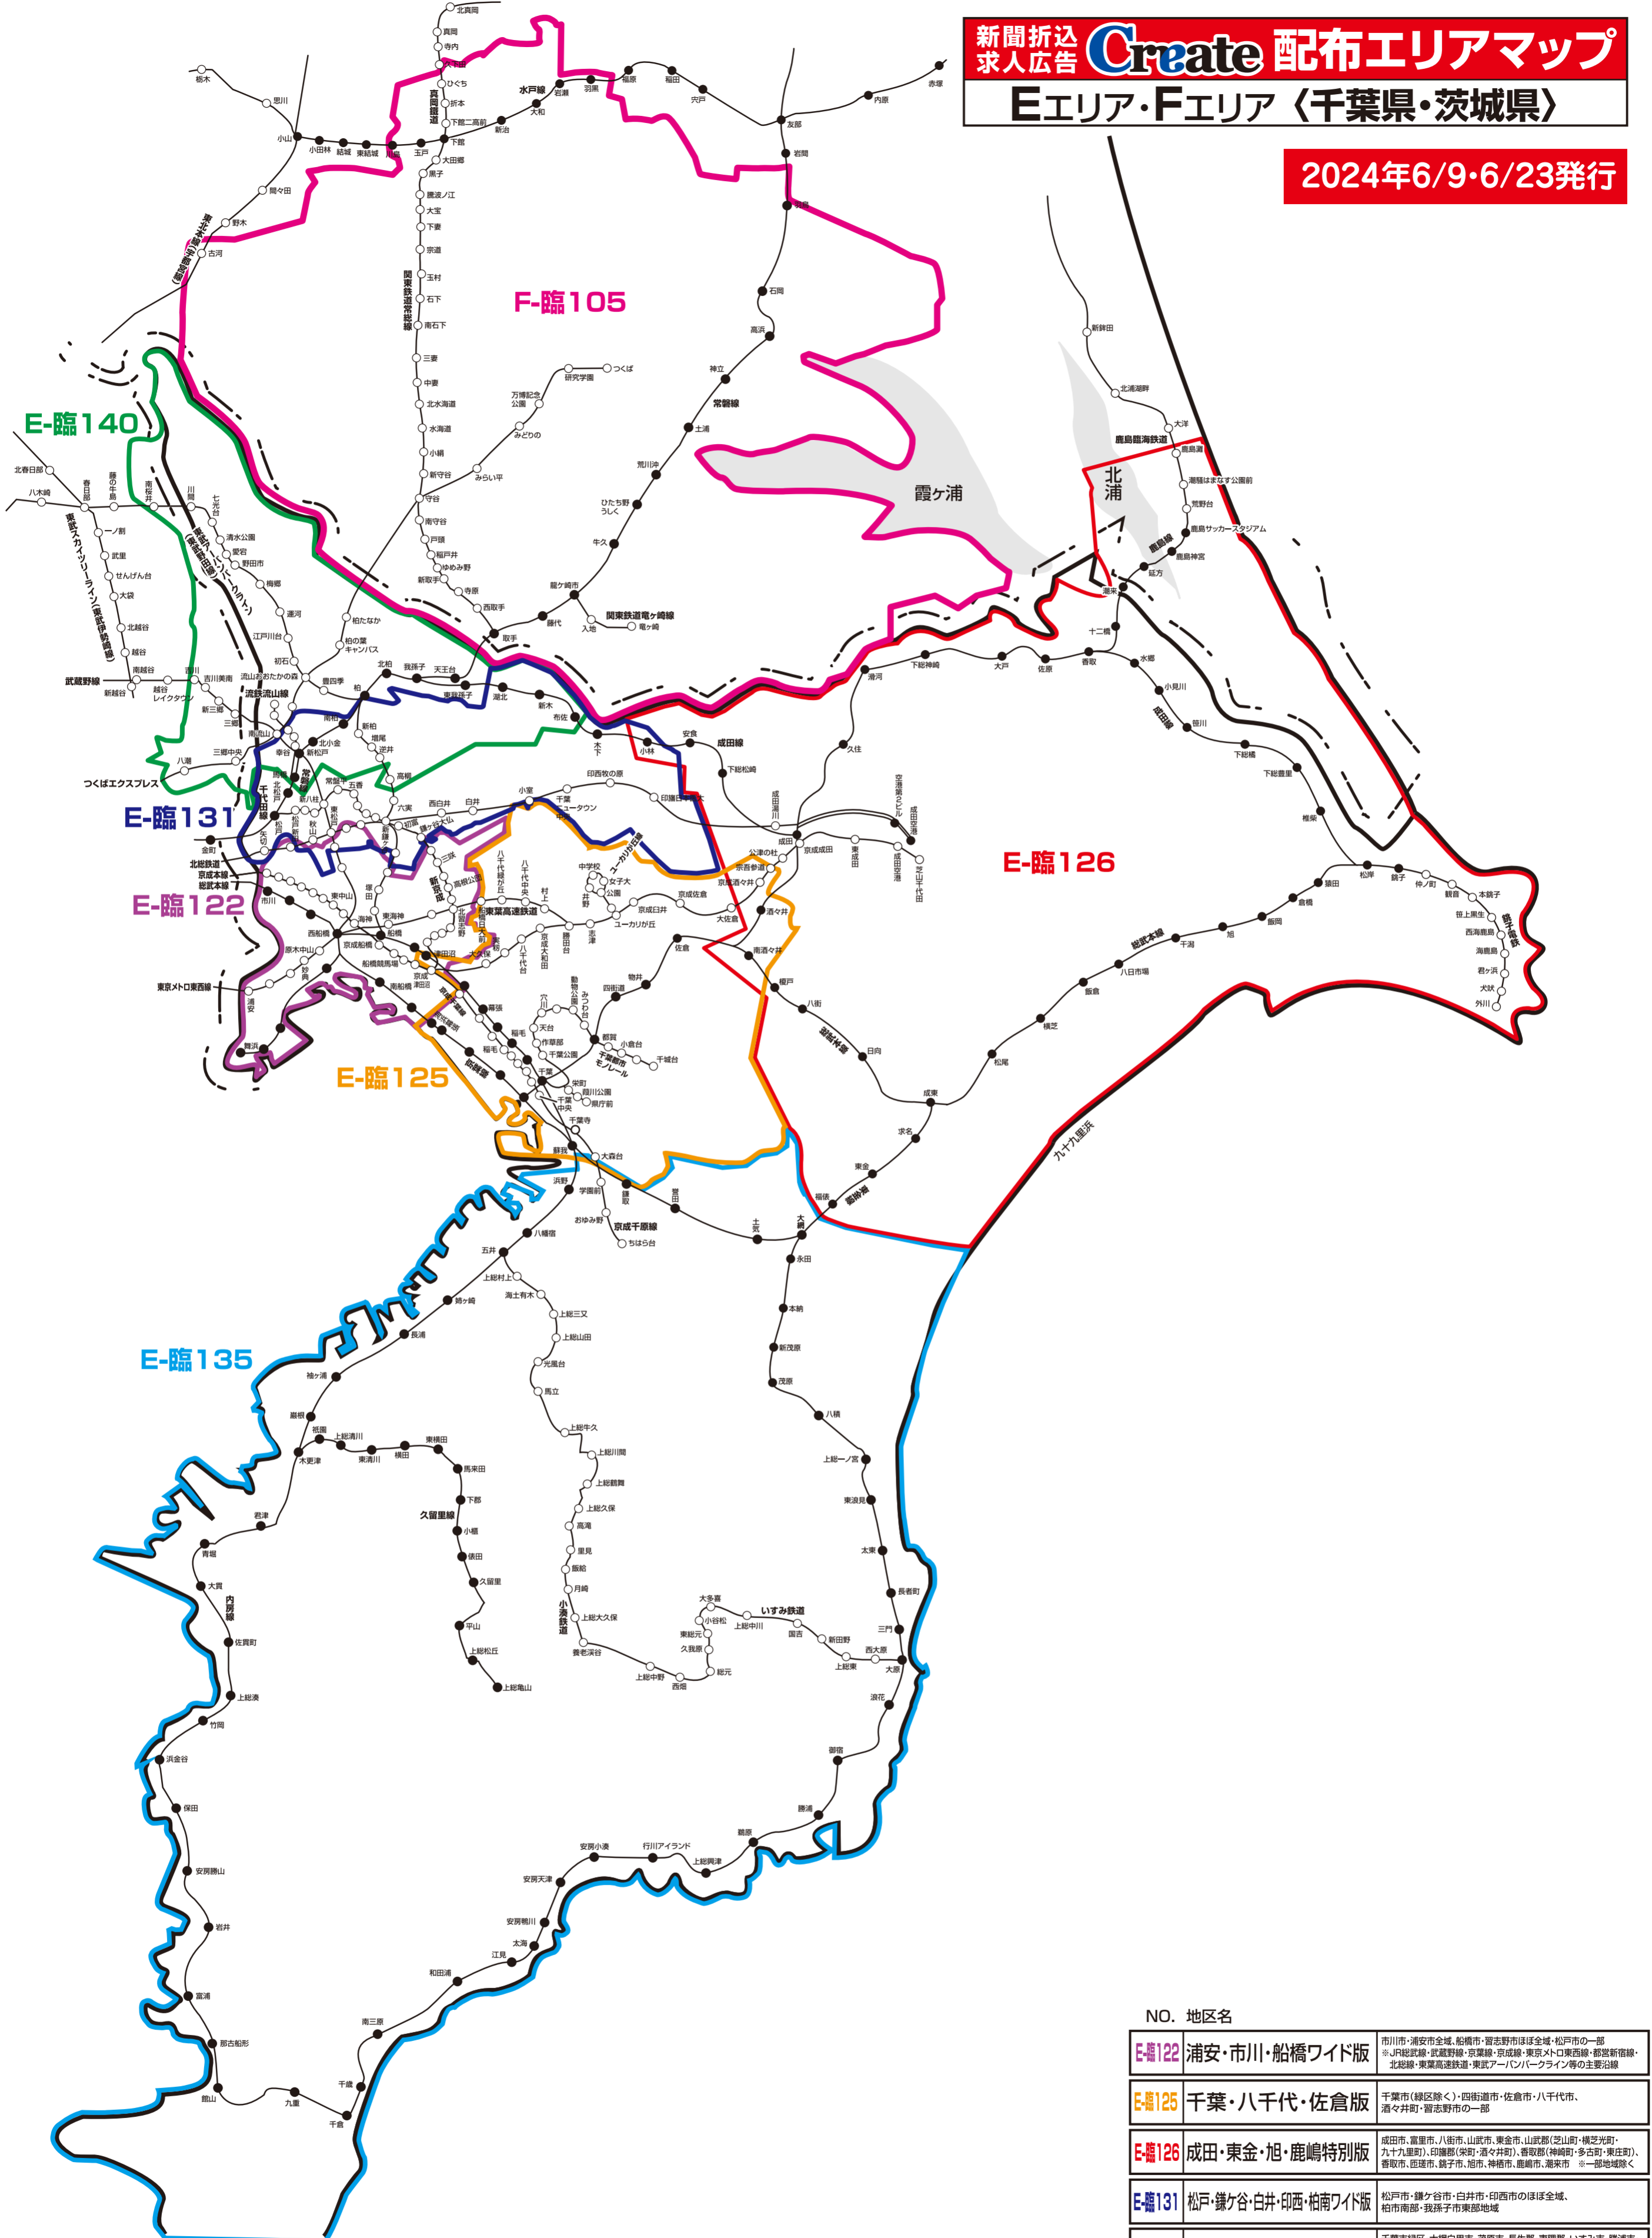

2024年6/9・6/23発行

NO. 地区名

E-122	浦安・市川・船橋ワイド版	市川市・浦安市全域、船橋市・習志野市ほぼ全域、松戸市の一部 ※J内総武線・安房野線・京葉線・京成線・東武メトロ東西線・都営新宿線・北総線・東葉高速線・東武アーバンパークライン等の主要沿線
E-125	千葉・八千代・佐倉版	千葉市(緑区を除く)・四街道市・佐倉市・八千代市・酒々井町・習志野市の一部
E-126	成田・東金・旭・鹿嶋特別版	成田市・富里市・八街市・山武市・東金市・山武郡(芝山町・横芝光町・九十九里町)・印旛郡(栄町・酒々井町)・香取郡(神崎町・多古町・東庄町)・香取市・匝瑳市・銚子市・神栖市・鹿嶋市・潮来市 ※一部地域を除く
E-131	松戸・鎌ヶ谷・白井・印西・柏南ワイド版	松戸市・鎌ヶ谷市・白井市・印西市のほぼ全域、柏市南部・我孫子市東部地域
E-135	外房・内房ワイド版	千葉市緑区・大網白里市・茂原市・長生郡・夷隅郡・いすみ市・勝浦市・鴨川市・南房総市・館山市・市原市・袖ヶ浦市・木更津市・君津市・富津市・鏡沼町の全域、千葉市中央区の一部
F-105	つくば・土浦・守谷周辺版	つくば市・土浦市・守谷市・取手市・坂東市・常総市・龍ヶ崎市・牛久市・石岡市・筑西市・古河市・下妻市・つくばみらい市・かすみがら市・利根町・埴見町・八千代町・河内町・美濃村の全域、小美玉市・船橋市・柏市・稲敷市の一部※常総線沿線・つくばエクスプレス沿線
E-140	野田・流山・我孫子・柏北・埼玉東部ワイド版	野田市・流山市・我孫子市全域、柏市中心部・北部地域、松戸市の一部、埼玉東部三郷市・吉川市・八潮市・松伏町全域、春日部市の一部

株式会社クリエイト
〈読売新聞配布マップを基に作成しております〉
2024年6月9日現在

※このエリアマップは読売新聞の配布範囲を基に作成したものです。他の新聞の配布範囲、及び発行予定等に関しては、担当営業にお問合せ下さい。