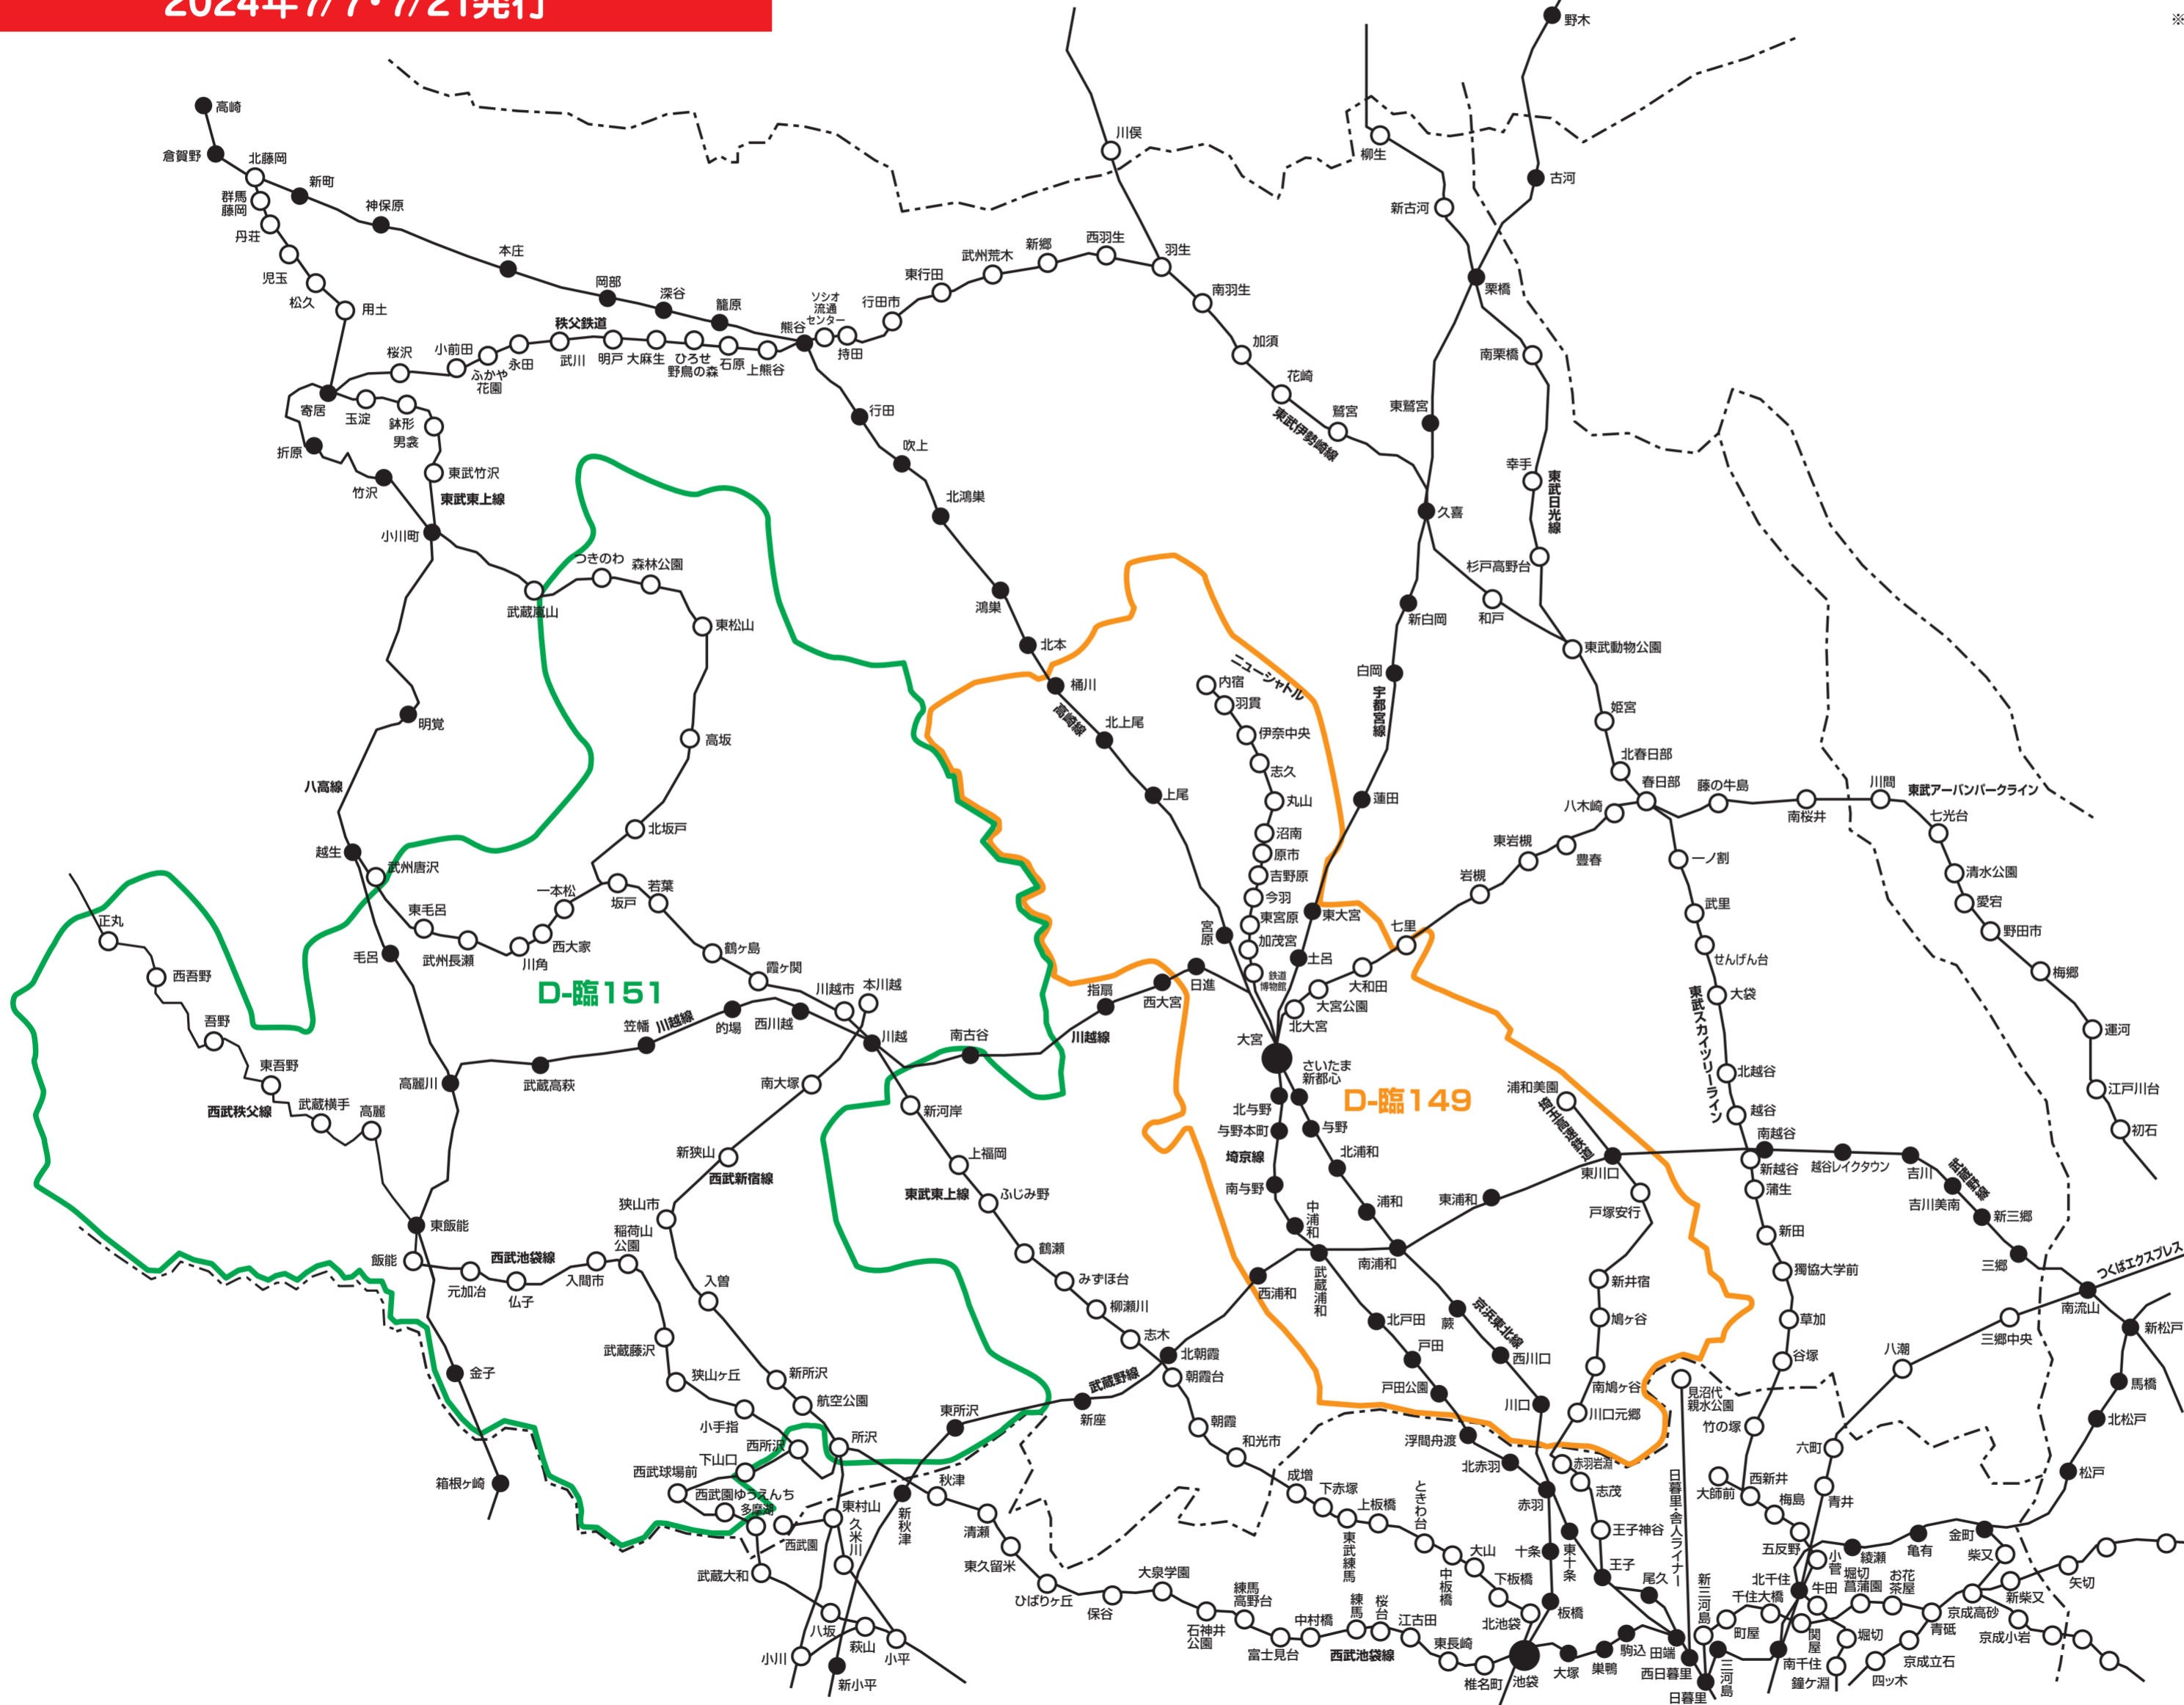

新聞折込求人広告 **Create** 配布エリアマップ
Dエリア〈埼玉県〉

2024年7/7・7/21発行

NO.	地区名	
D-臨149	埼玉中央版	さいたま市(浦和区・北区の全域、大宮区・西区・中央区・見沼区・緑区・桜区・南区の一部)、上尾市・桶川市・川口市・戸田市・蕨市・伊奈町のほぼ全域、久喜市の一部
D-臨151	狭山・入間・東松山・川越特別版	狭山市・入間市・飯能市・日高市・鶴ヶ島市・坂戸市・東松山市・川島町・毛呂山町の全域、川越市のほぼ全域、所沢市・滑川町の一部

※このエリアマップは読売新聞の配布範囲を基に作成したものです。
 他の新聞の配布範囲、及び発行予定等に関しては、担当営業にお問合せ下さい。

株式会社クリエイト

〈読売新聞配布マップを基に作成しております〉